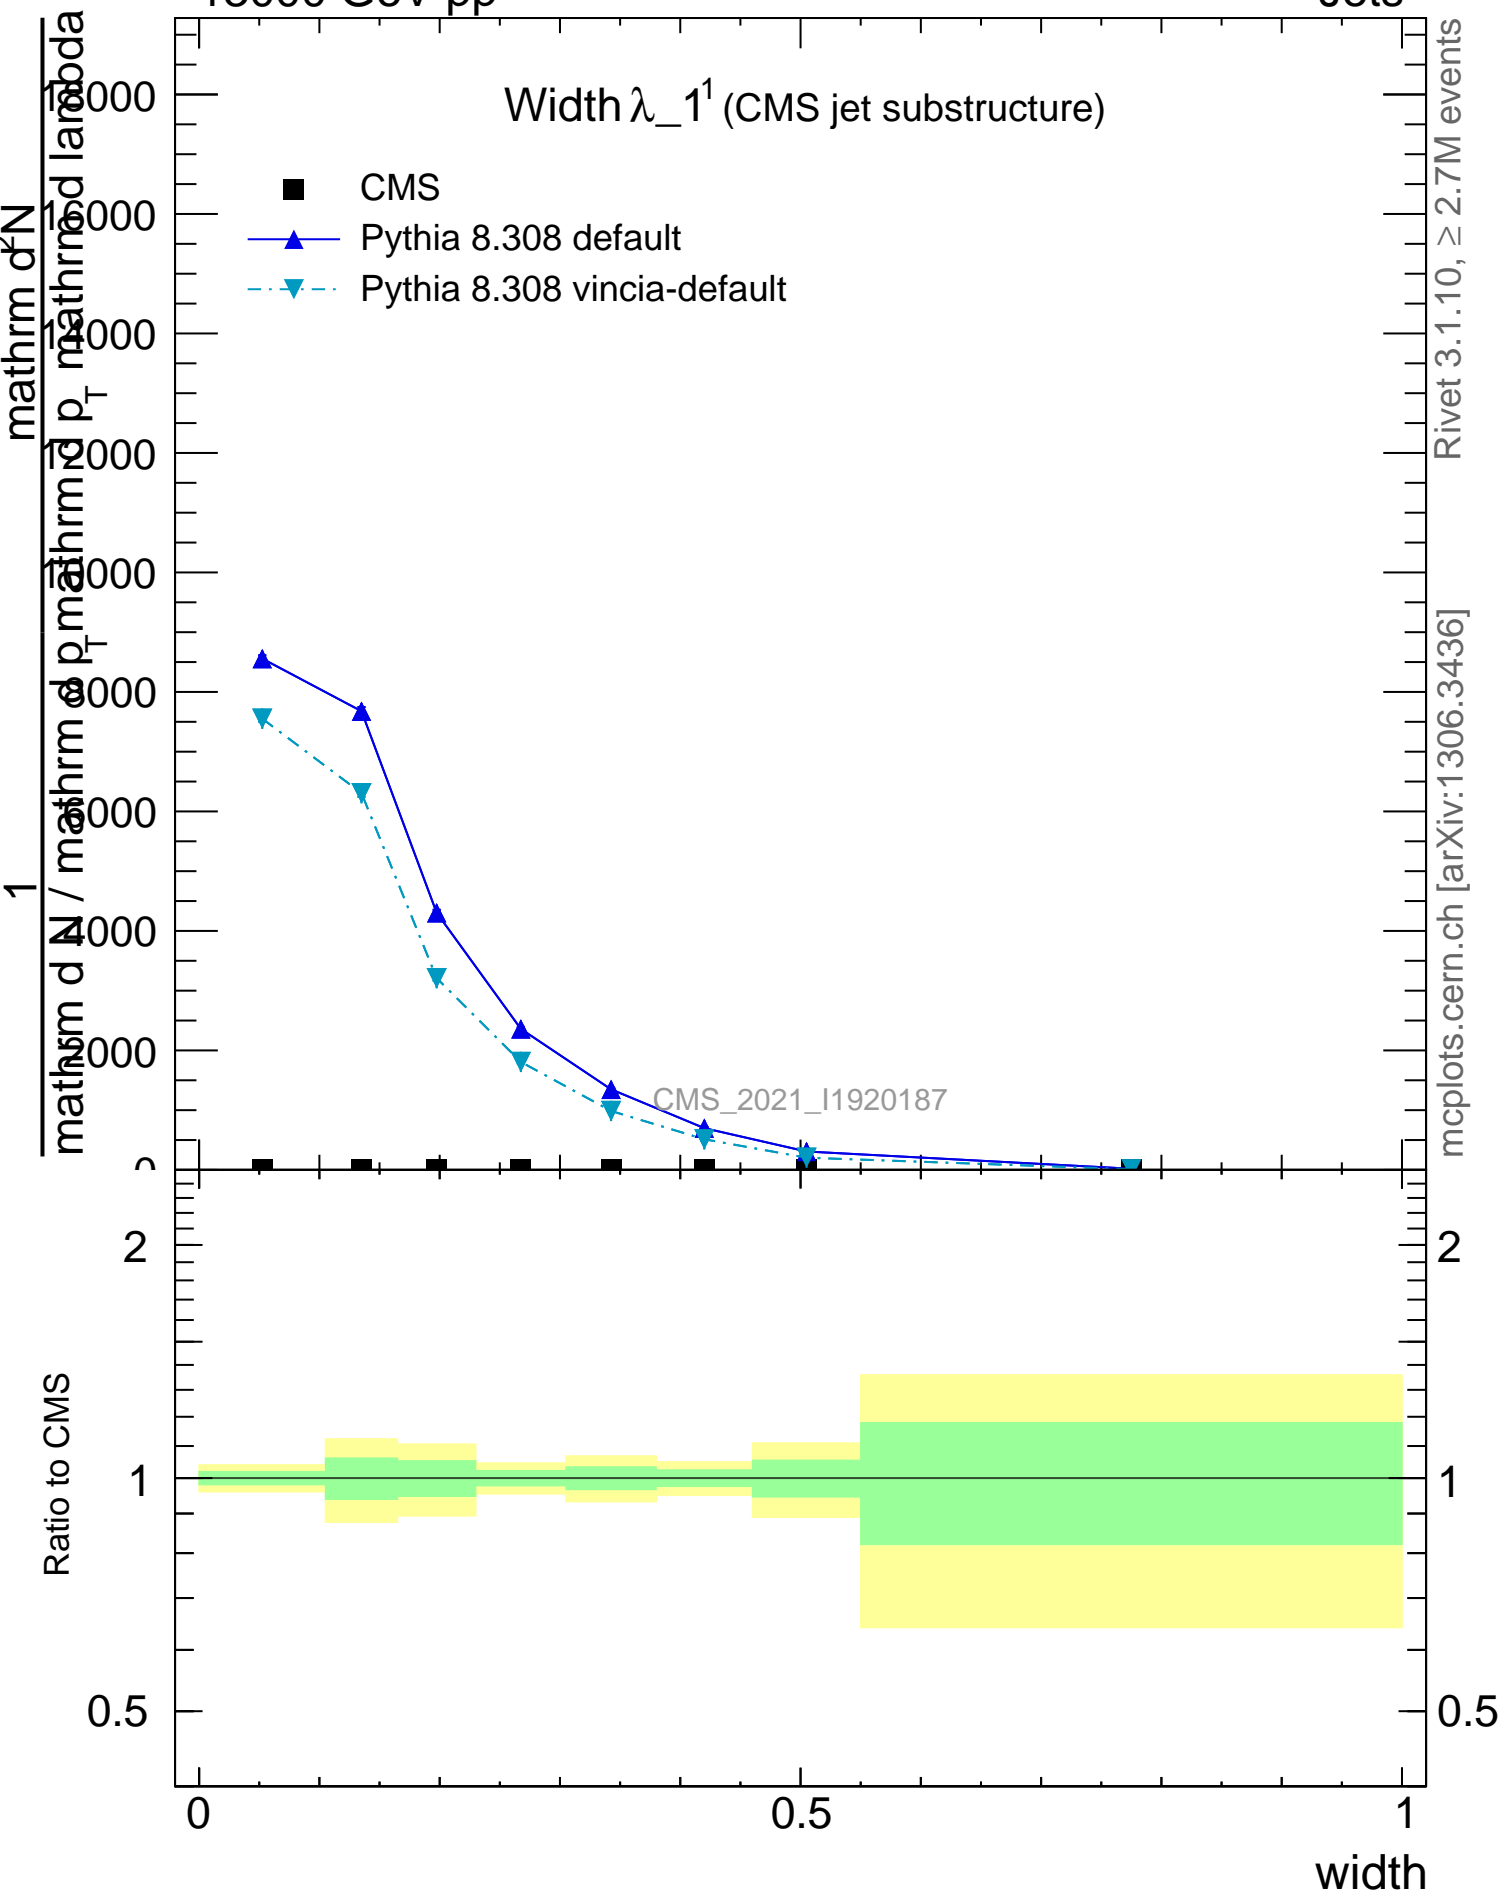

Width λ_{-1} (CMS jet substructure)

- CMS
- ▲ Pythia 8.308 default
- ▼ Pythia 8.308 vincia-default

mcplots.cern.ch [arXiv:1306.3436]

CMS_2021_I1920187