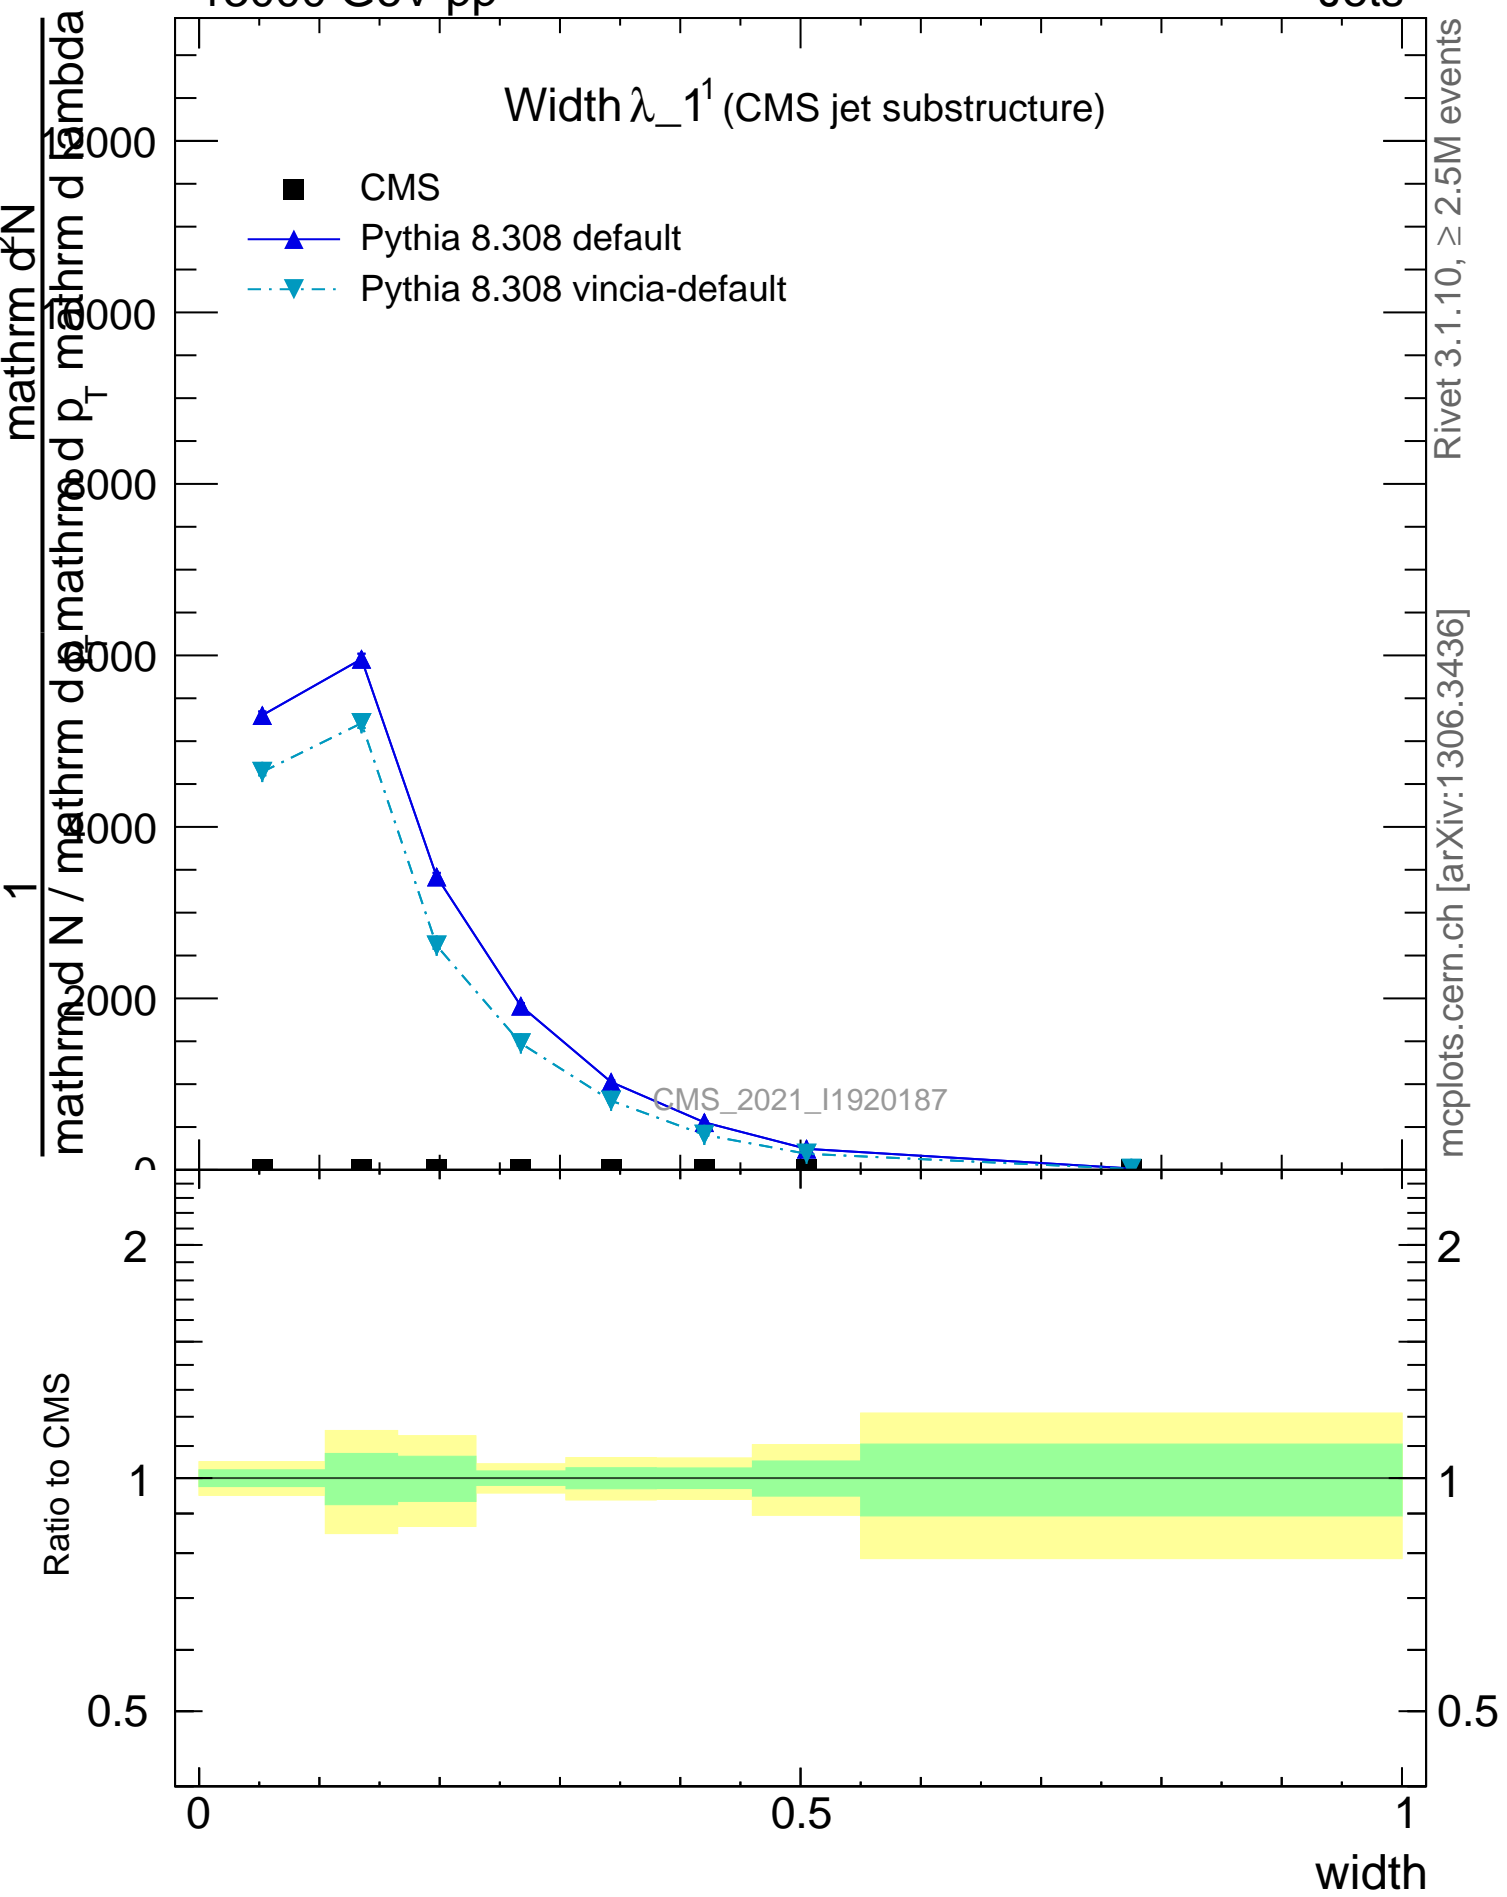

Width λ_{-1}^1 (CMS jet substructure)

- CMS
- ▲ Pythia 8.308 default
- ▼ Pythia 8.308 vincia-default

CMS_2021_I1920187