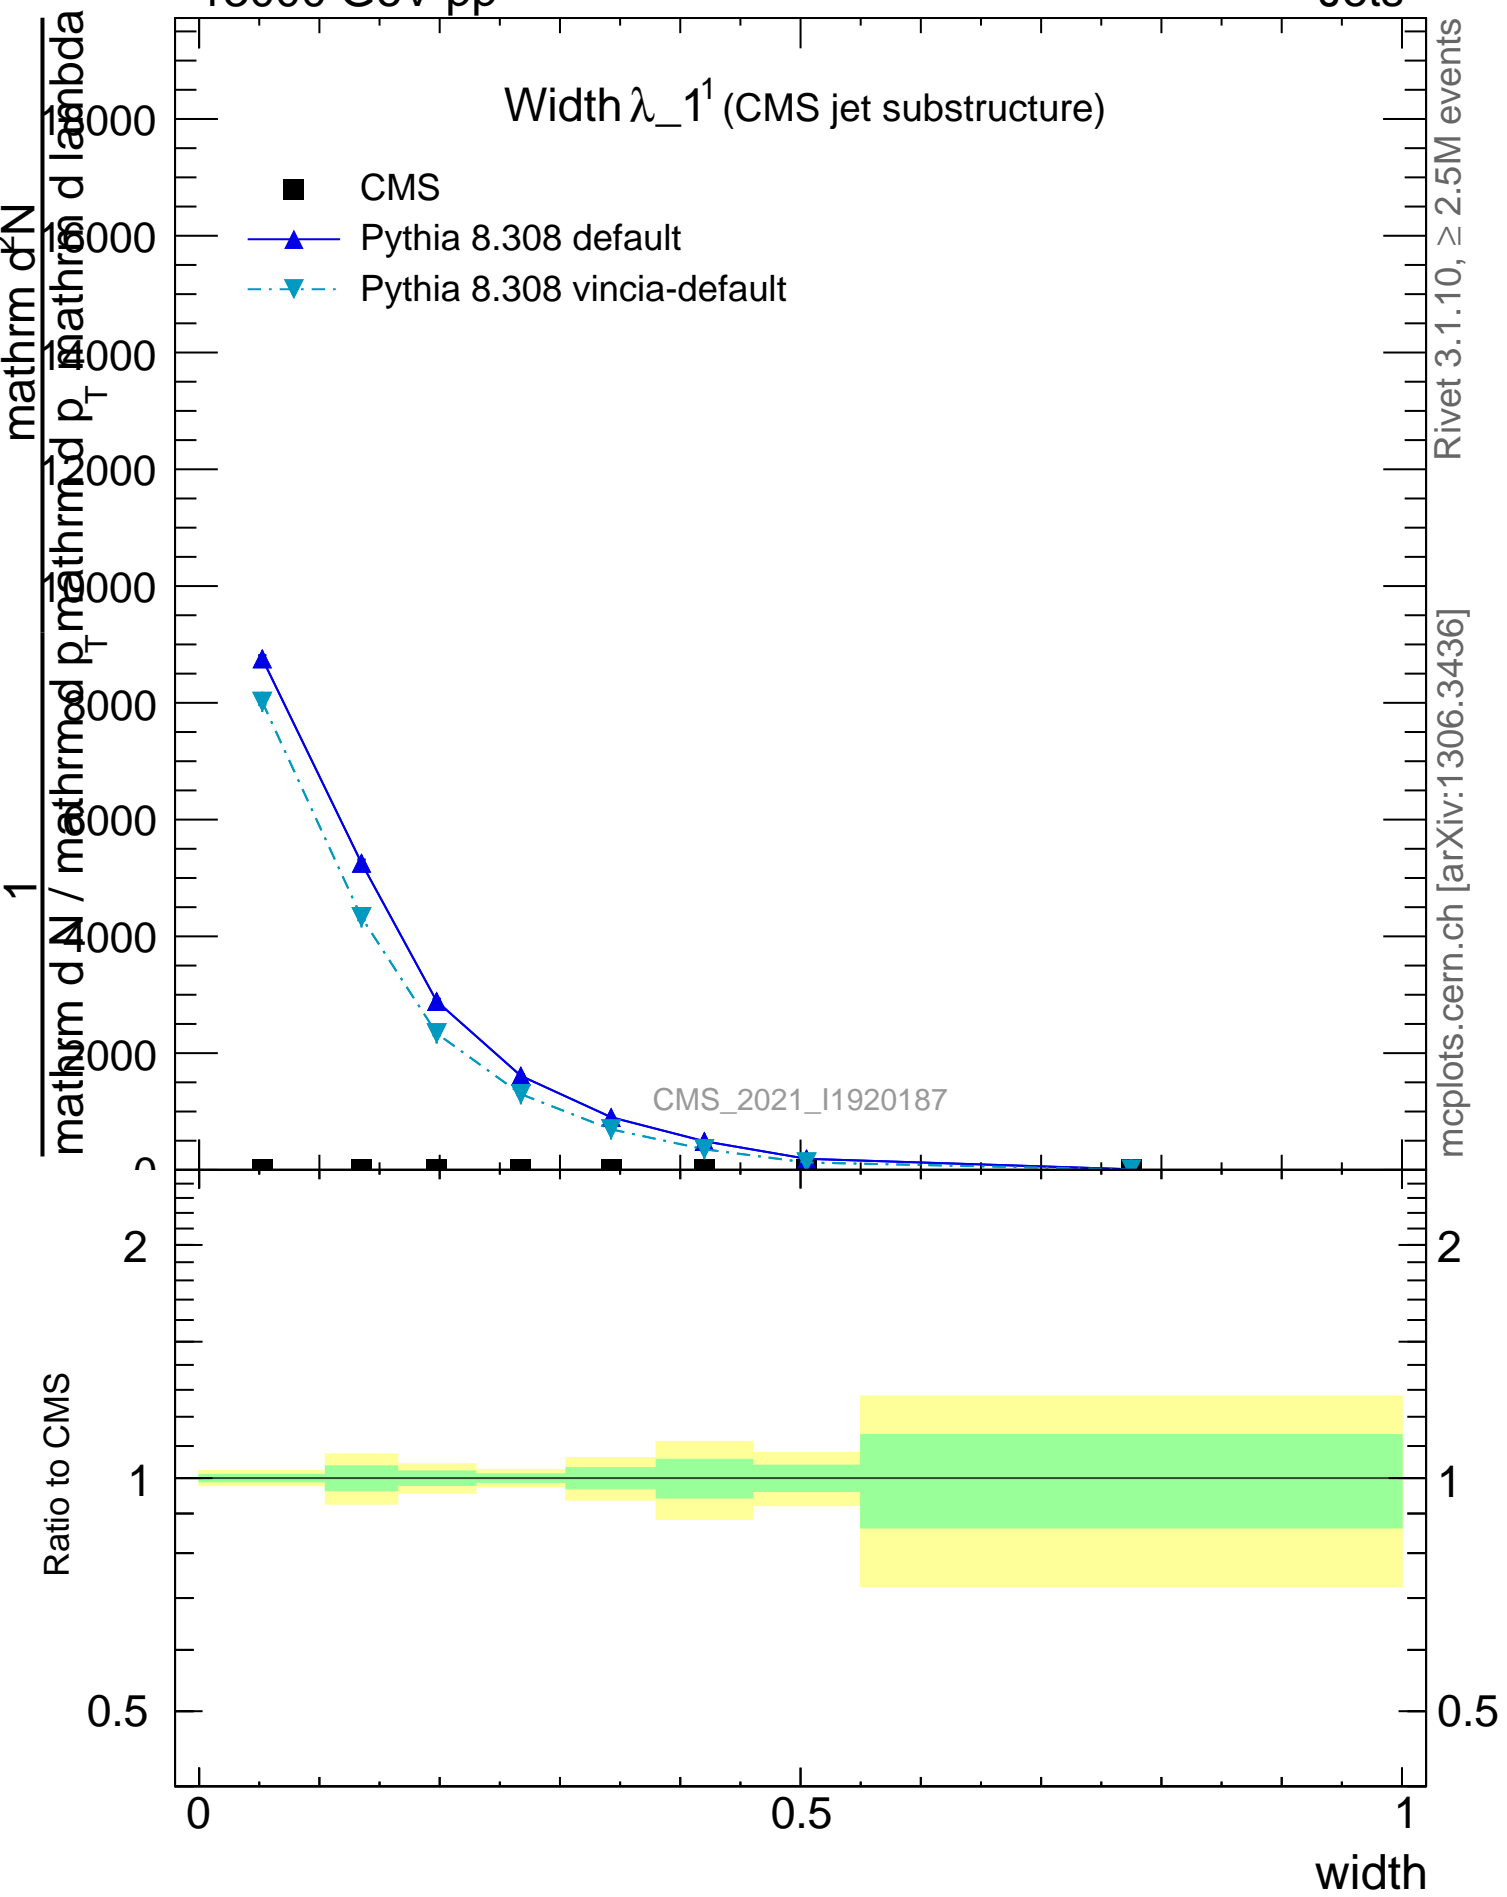

Width λ_{-1} (CMS jet substructure)

- CMS
- ▲ Pythia 8.308 default
- ▼ Pythia 8.308 vincia-default

CMS_2021_I1920187

mcplots.cern.ch [arXiv:1306.3436]

Rivet 3.1.10, ≥ 2.5M events