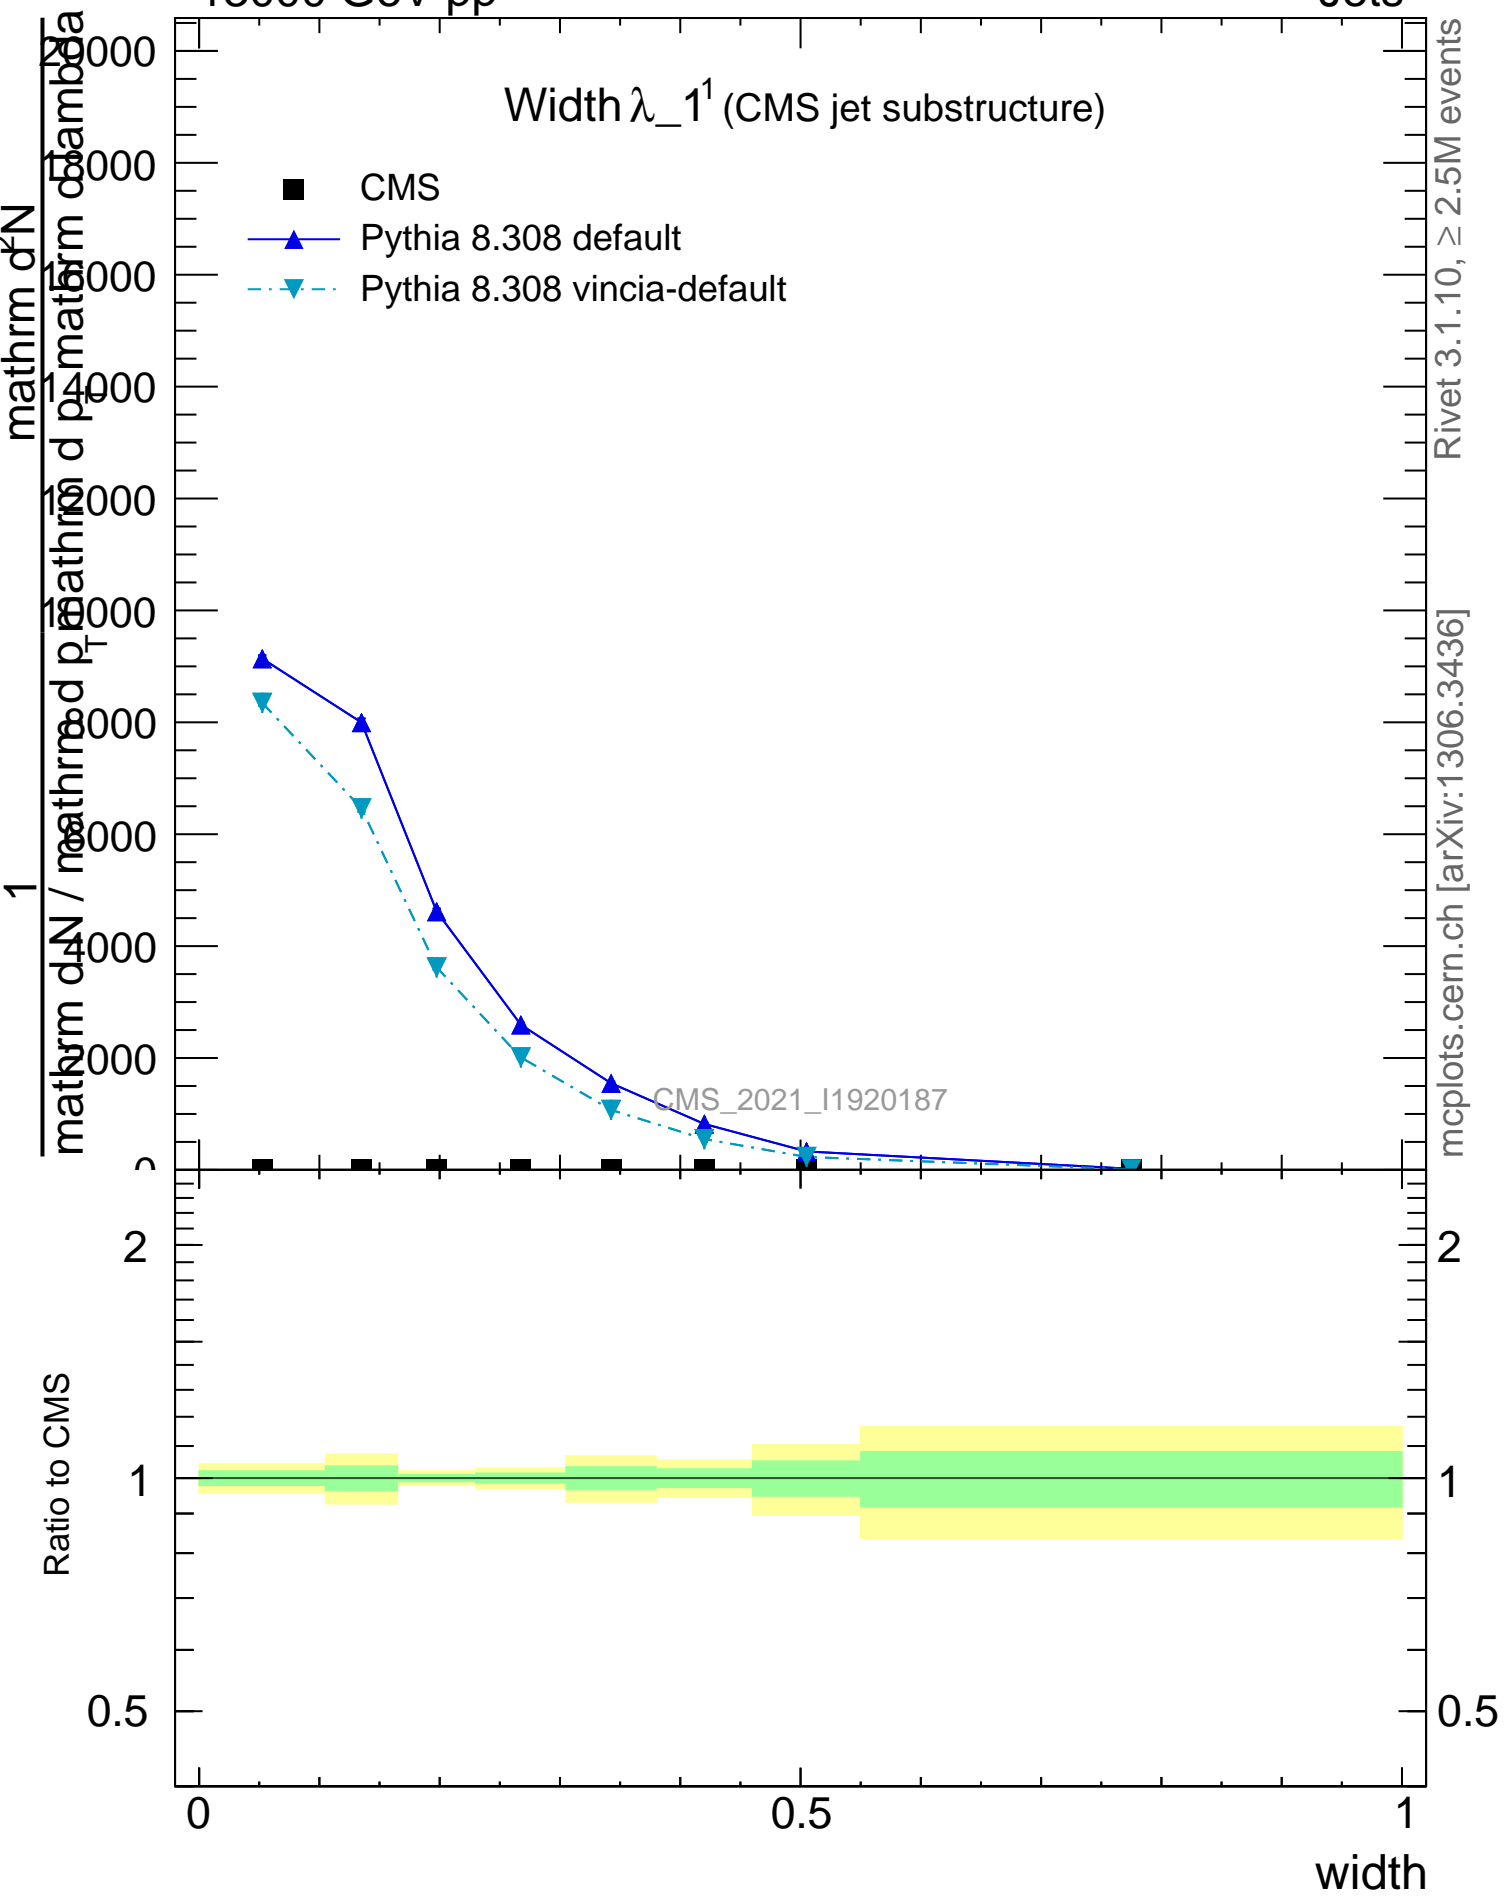

Width λ_{-1}^1 (CMS jet substructure)

- CMS
- ▲ Pythia 8.308 default
- ▼ Pythia 8.308 vincia-default

CMS_2021_I1920187

mcplots.cern.ch [arXiv:1306.3436]

Rivet 3.1.10, ≥ 2.5M events