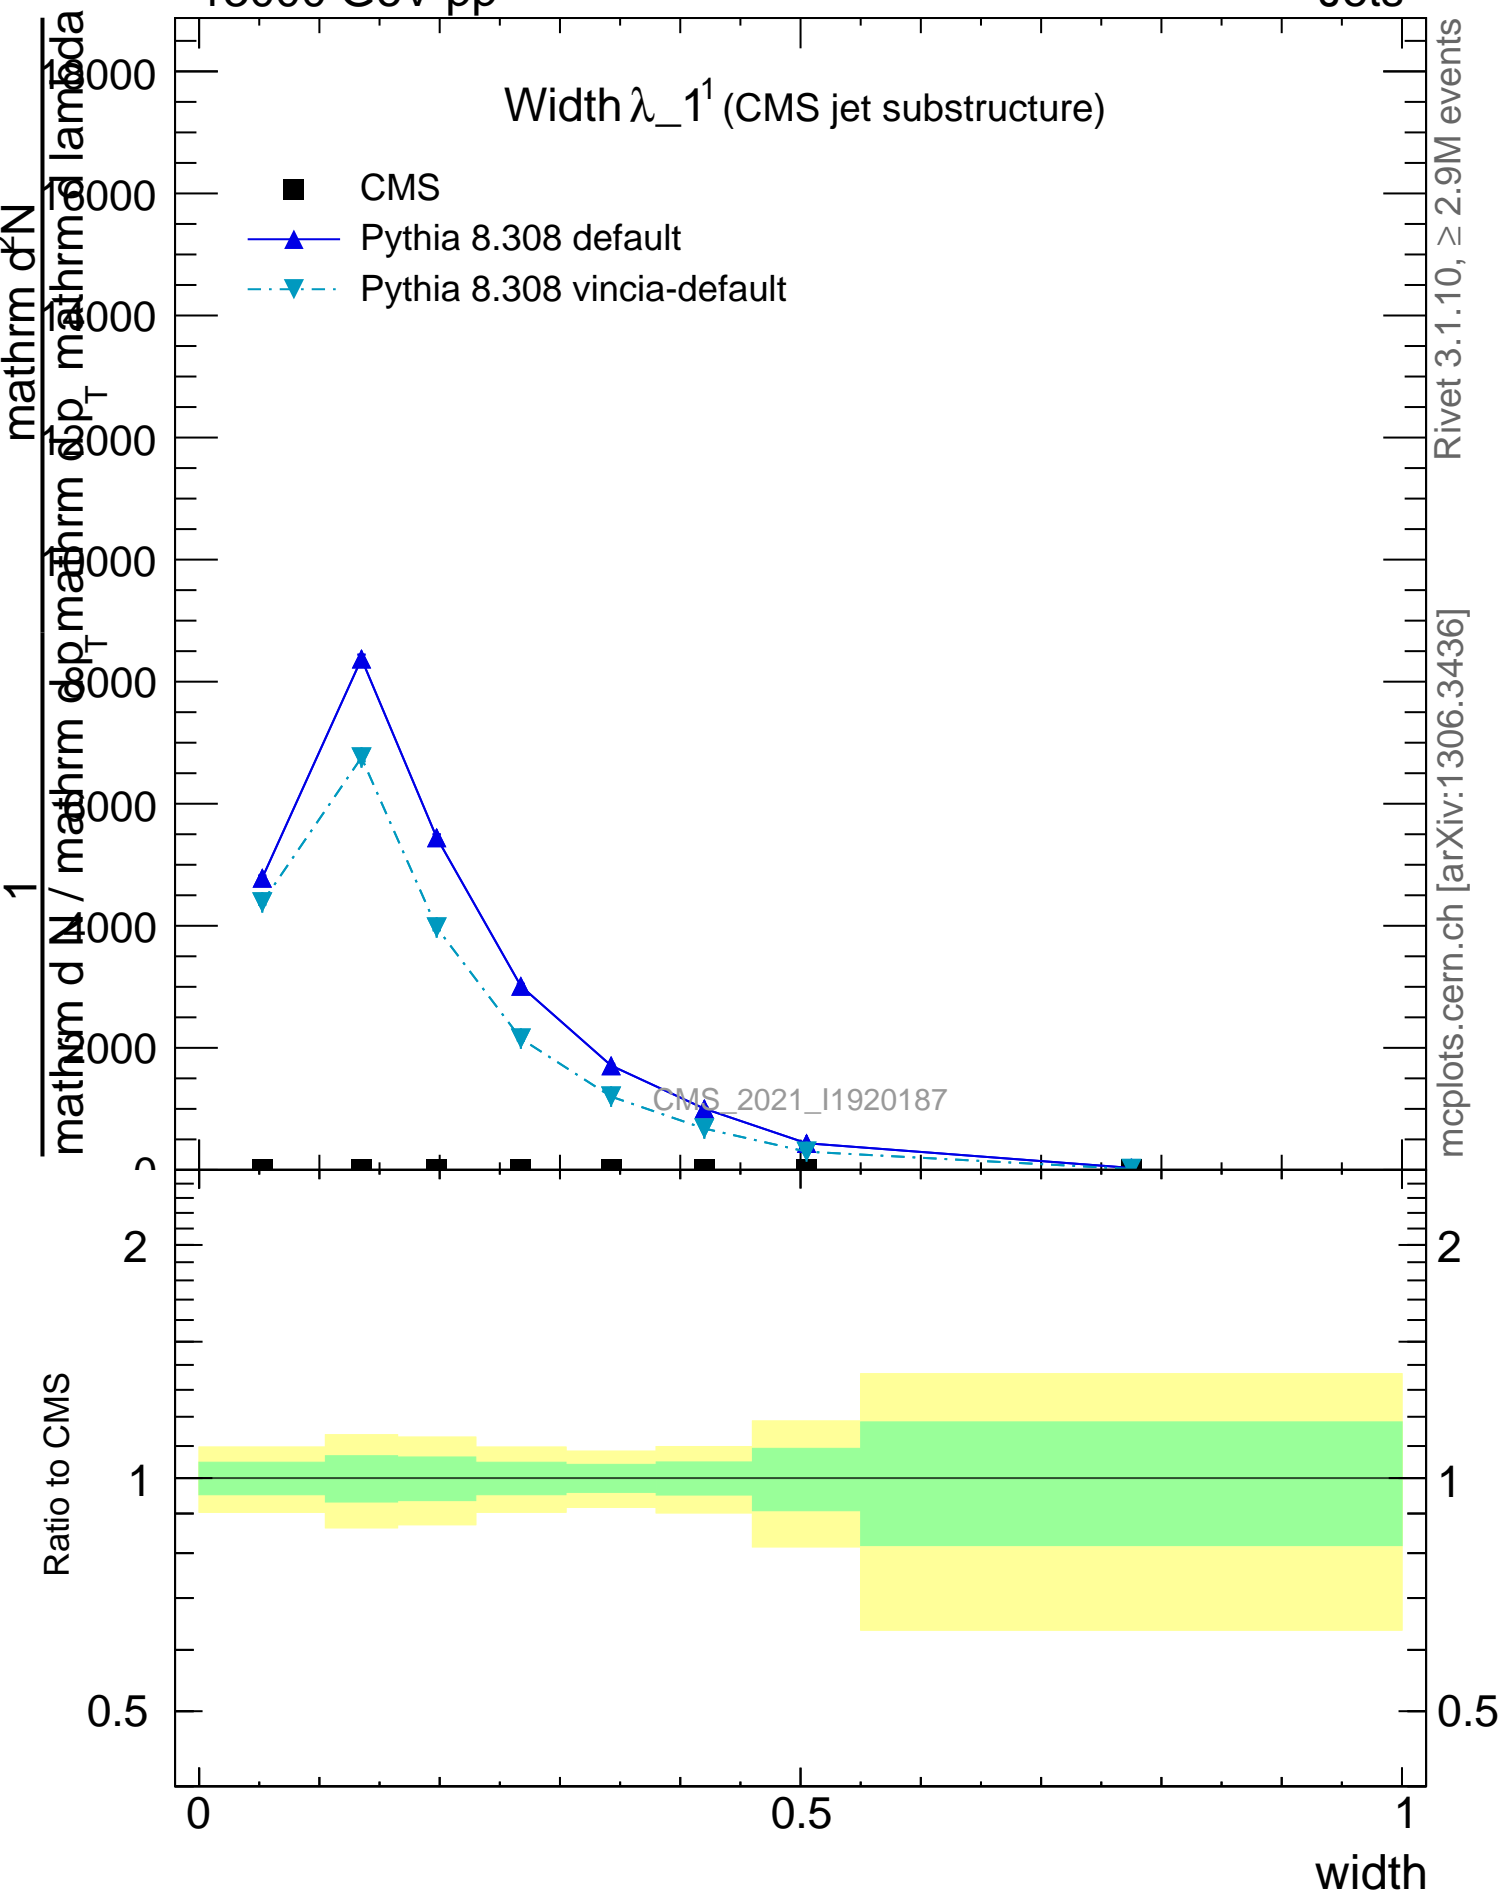

Width λ_{-1} (CMS jet substructure)

- CMS
- ▲ Pythia 8.308 default
- ▼ Pythia 8.308 vincia-default

CMS 2021_11920187

mcplots.cern.ch [arXiv:1306.3436]

Rivet 3.1.10, ≥ 2.9M events