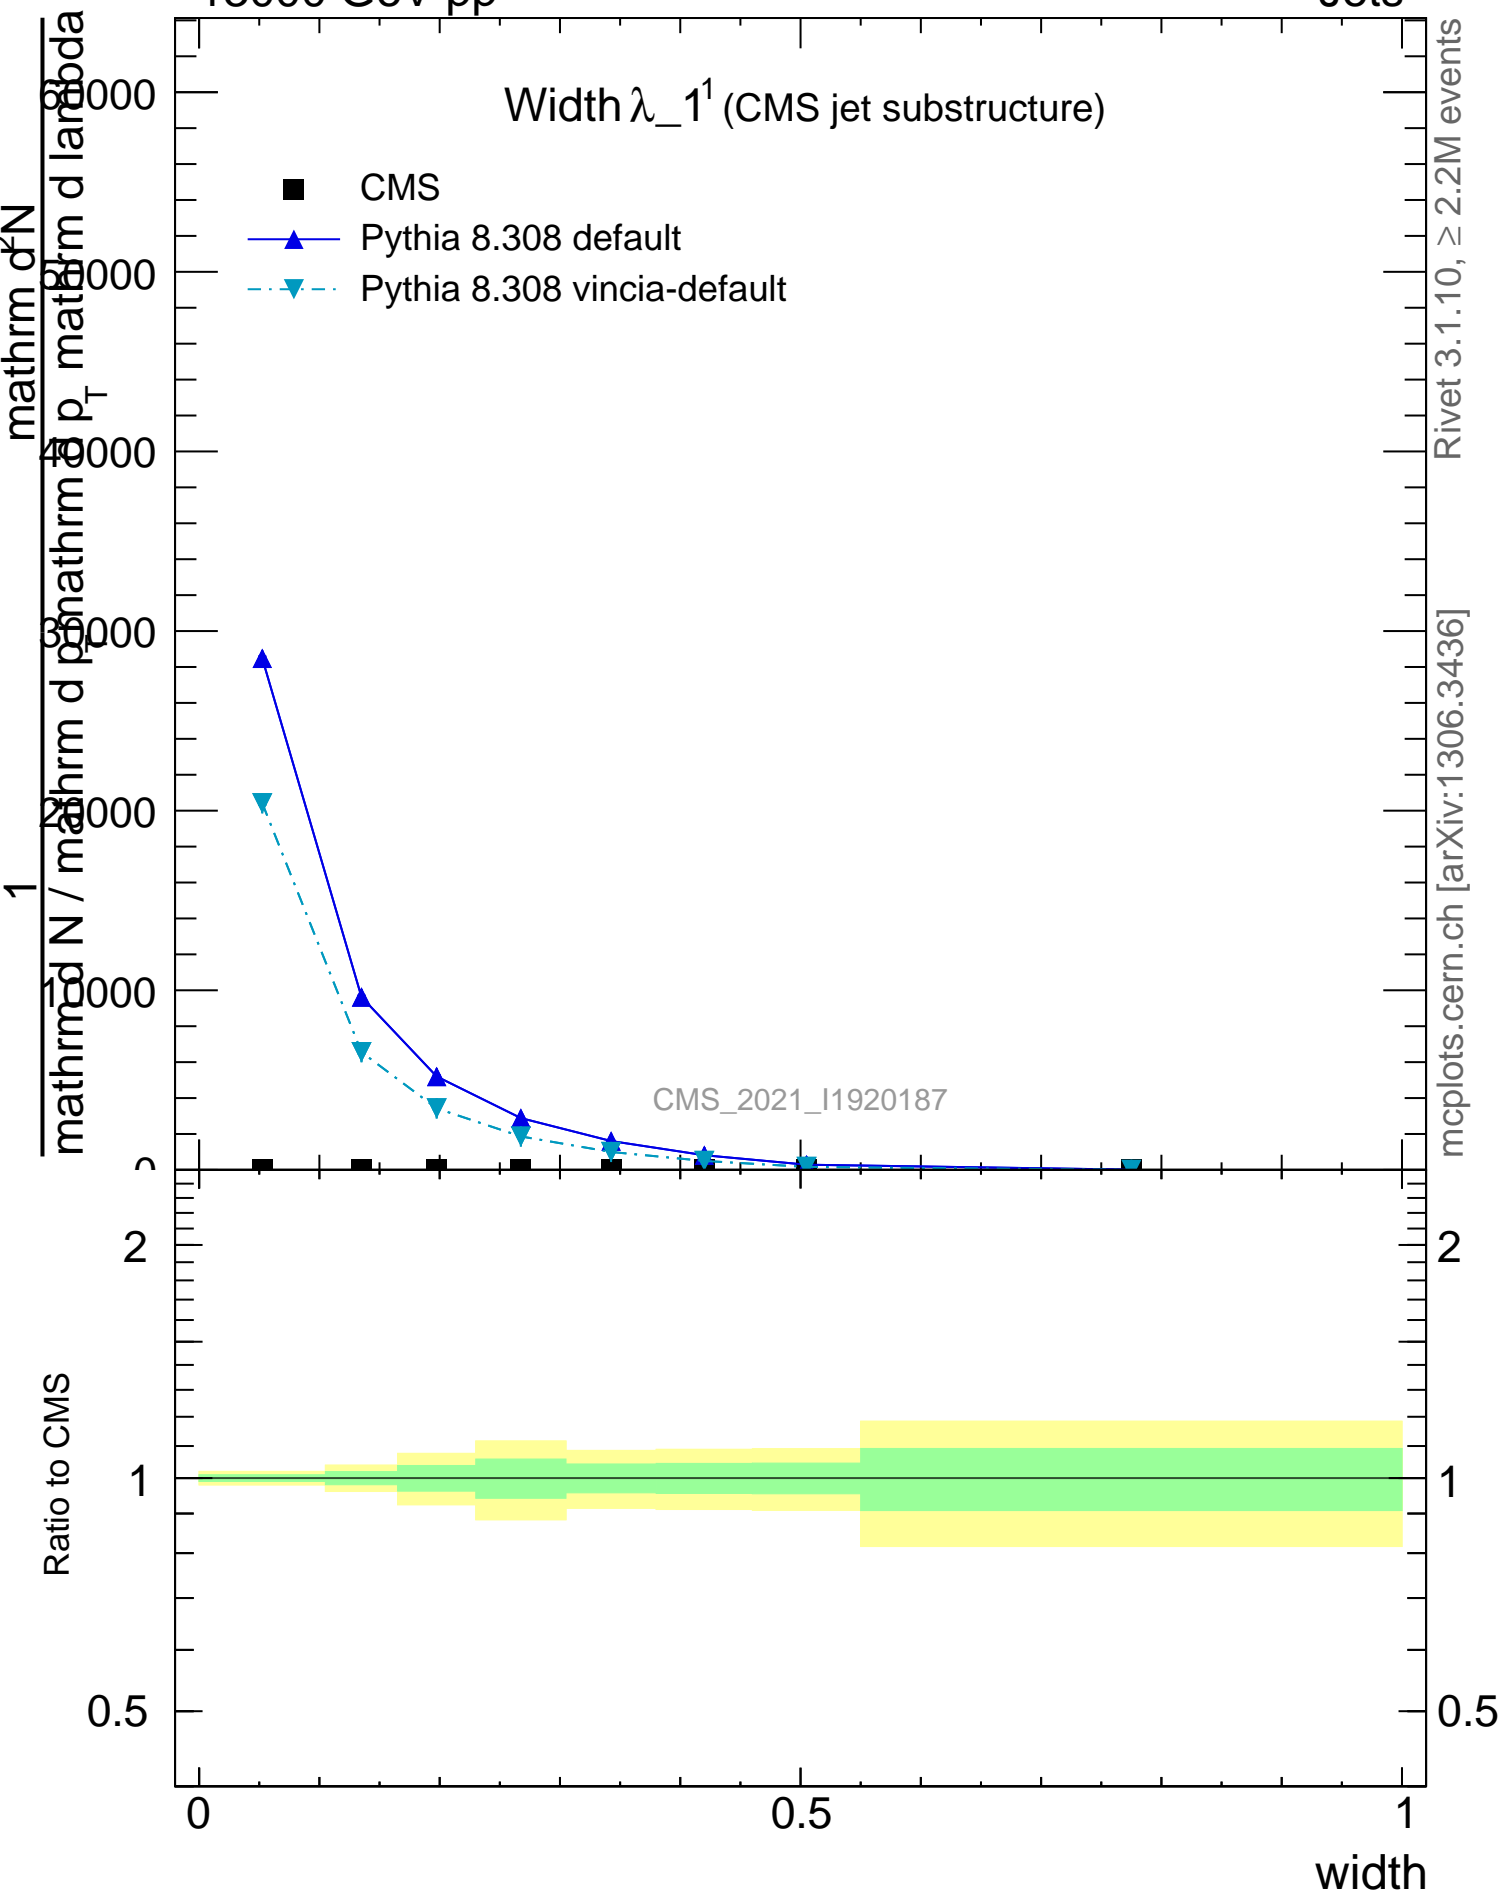

Width  $\lambda_{-1}^1$  (CMS jet substructure)

- CMS
- ▲ Pythia 8.308 default
- ▼ Pythia 8.308 vincia-default

Rivet 3.1.10,  $\geq 2.2\text{M}$  events

mcplots.cern.ch [arXiv:1306.3436]