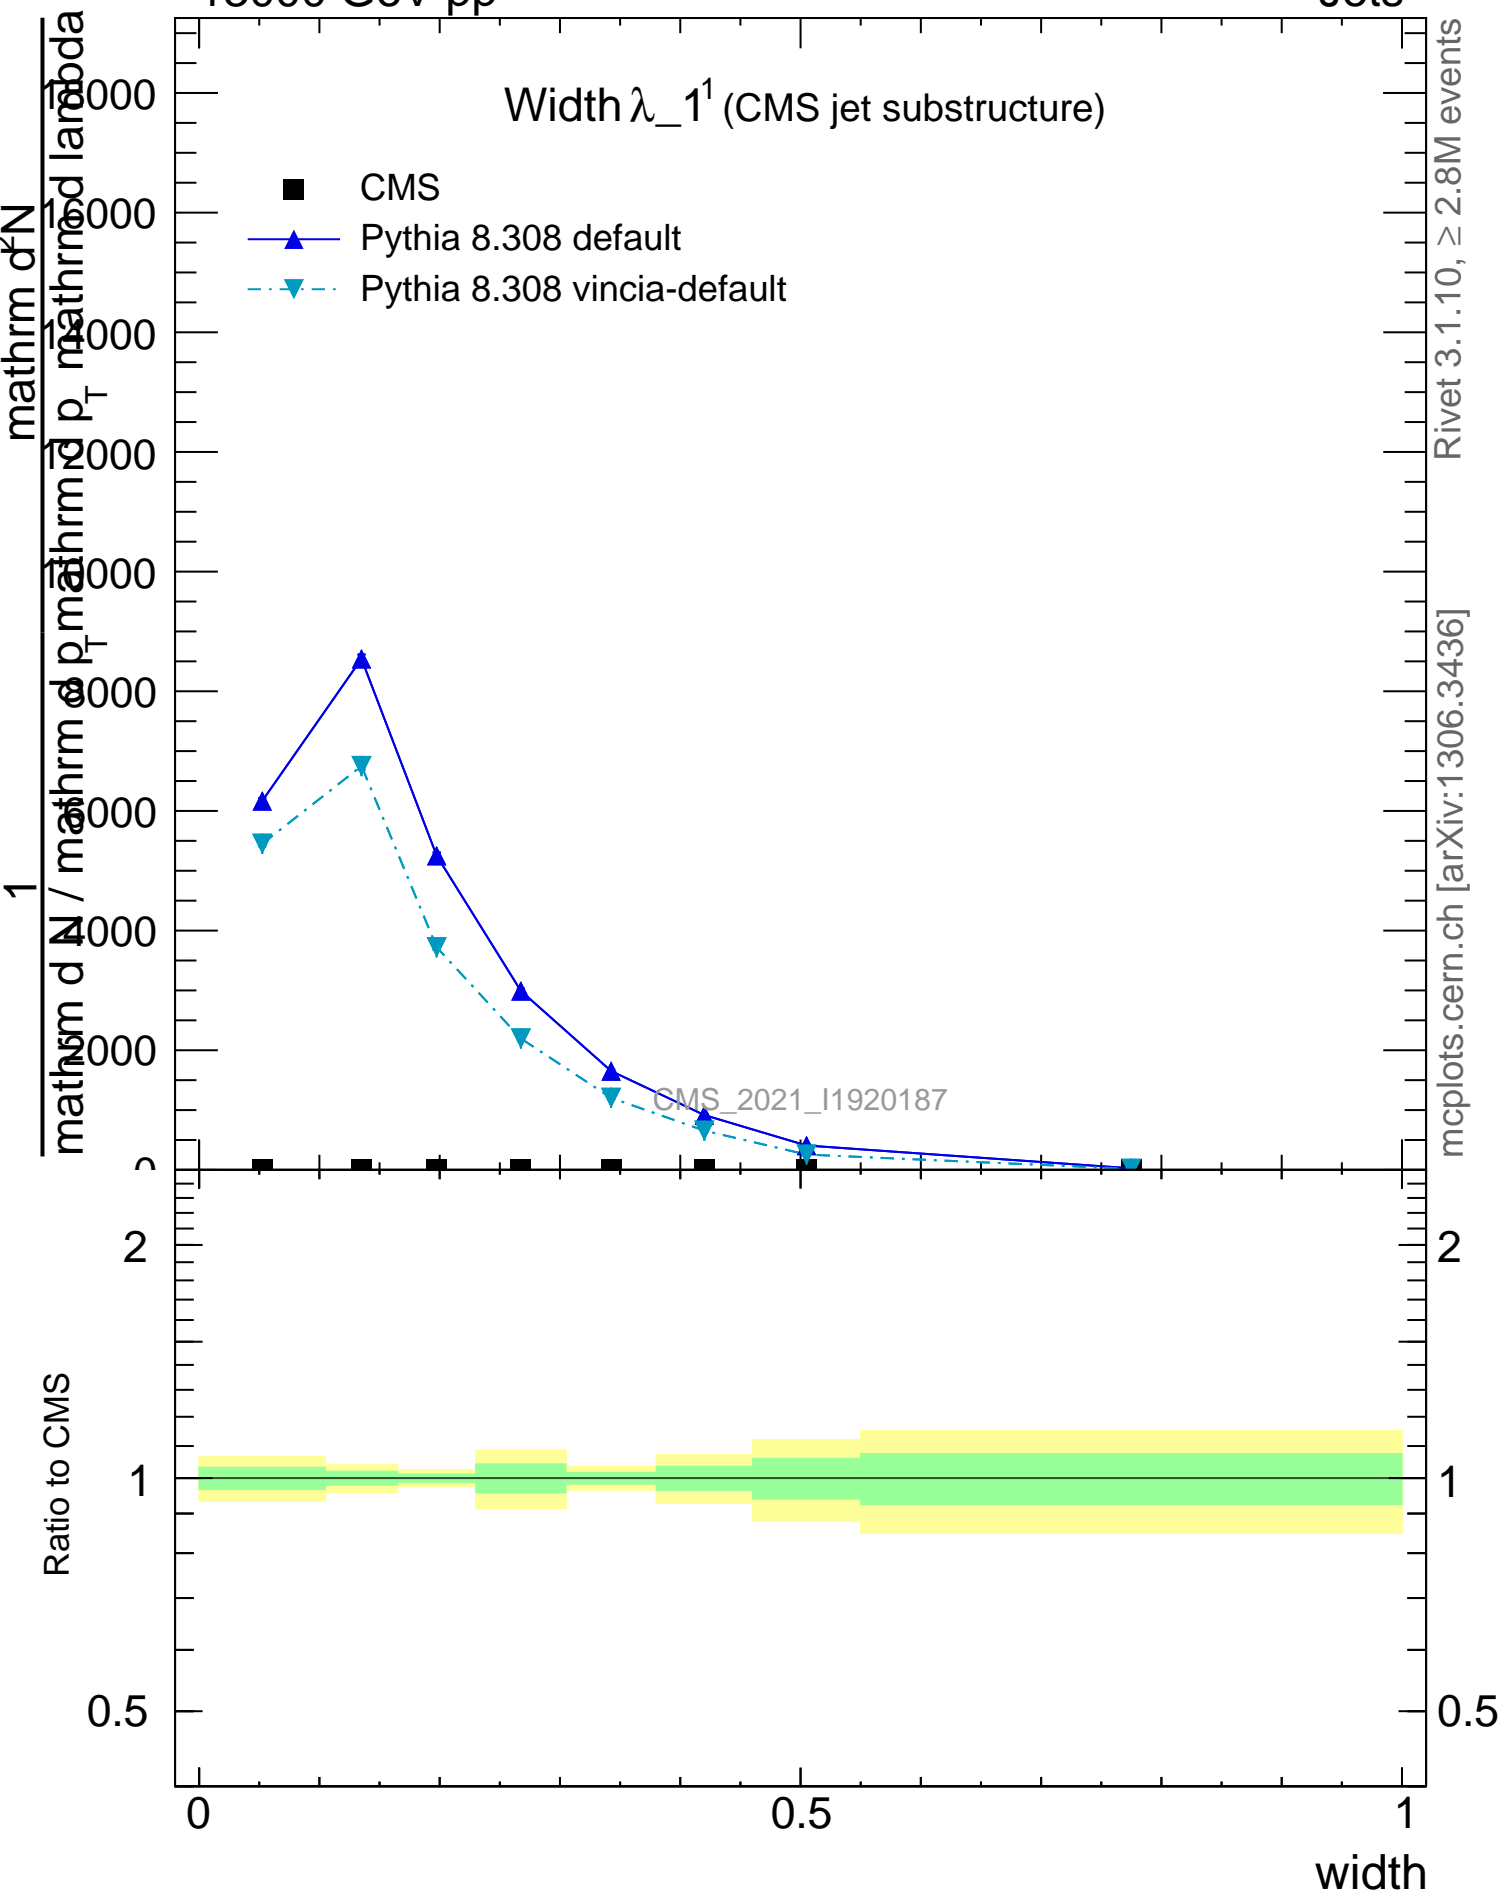

Width λ_{-1} (CMS jet substructure)

- CMS
- ▲ Pythia 8.308 default
- ▼ Pythia 8.308 vincia-default

mcplots.cern.ch [arXiv:1306.3436]

CMS_2021_I1920187

Rivet 3.1.10, $\geq 2.8M$ events