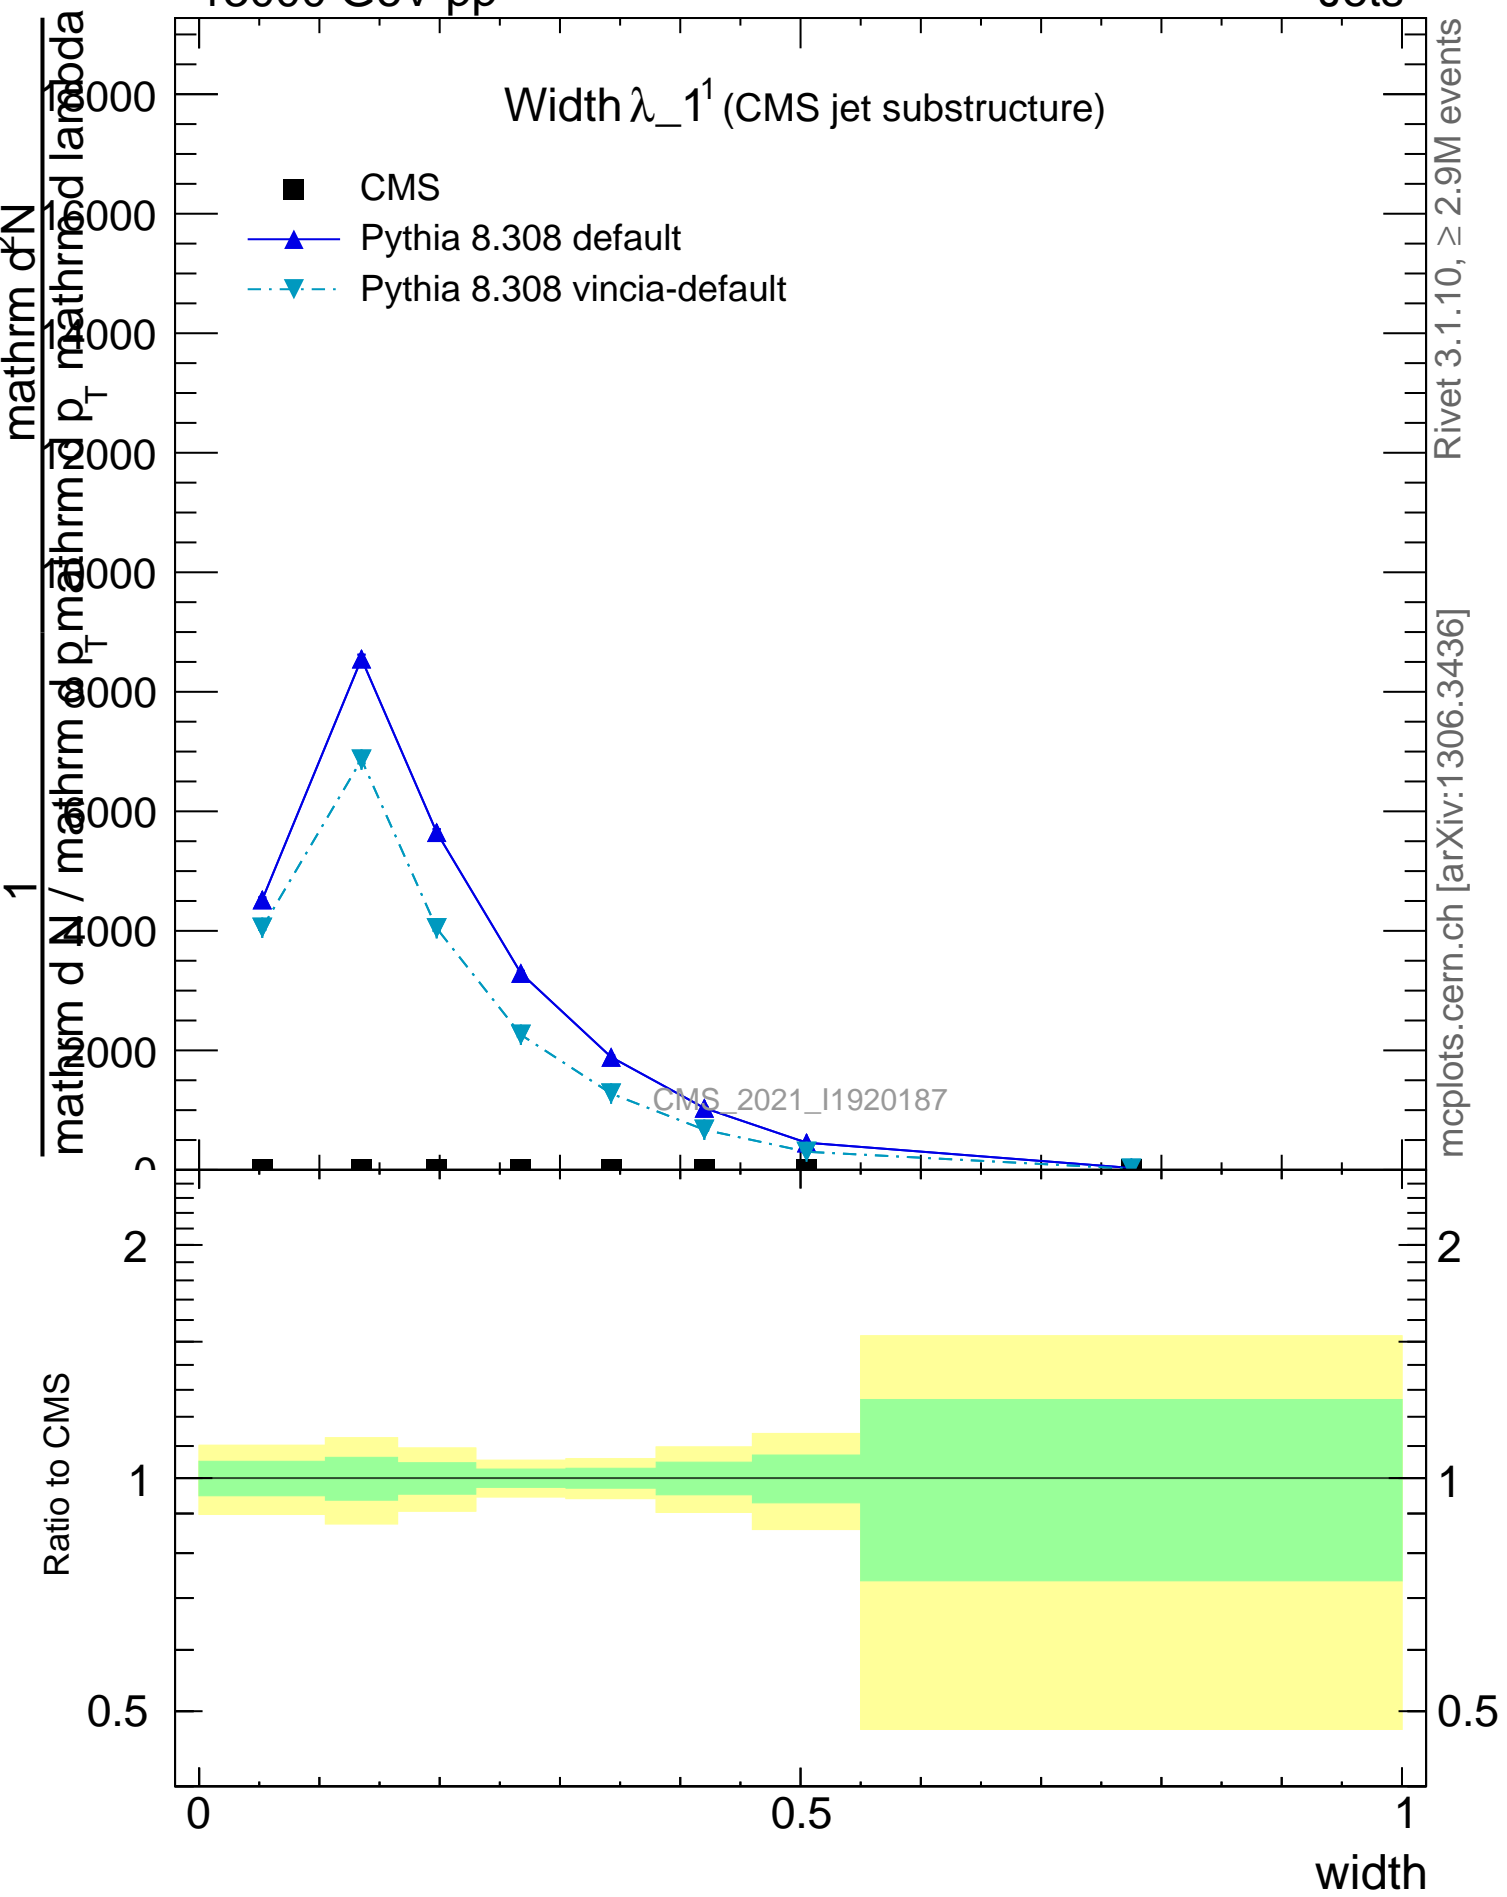

Width λ_{-1}^1 (CMS jet substructure)

- CMS
- ▲ Pythia 8.308 default
- ▼ Pythia 8.308 vincia-default

mcplots.cern.ch [arXiv:1306.3436]

.CMS_2021_11920187