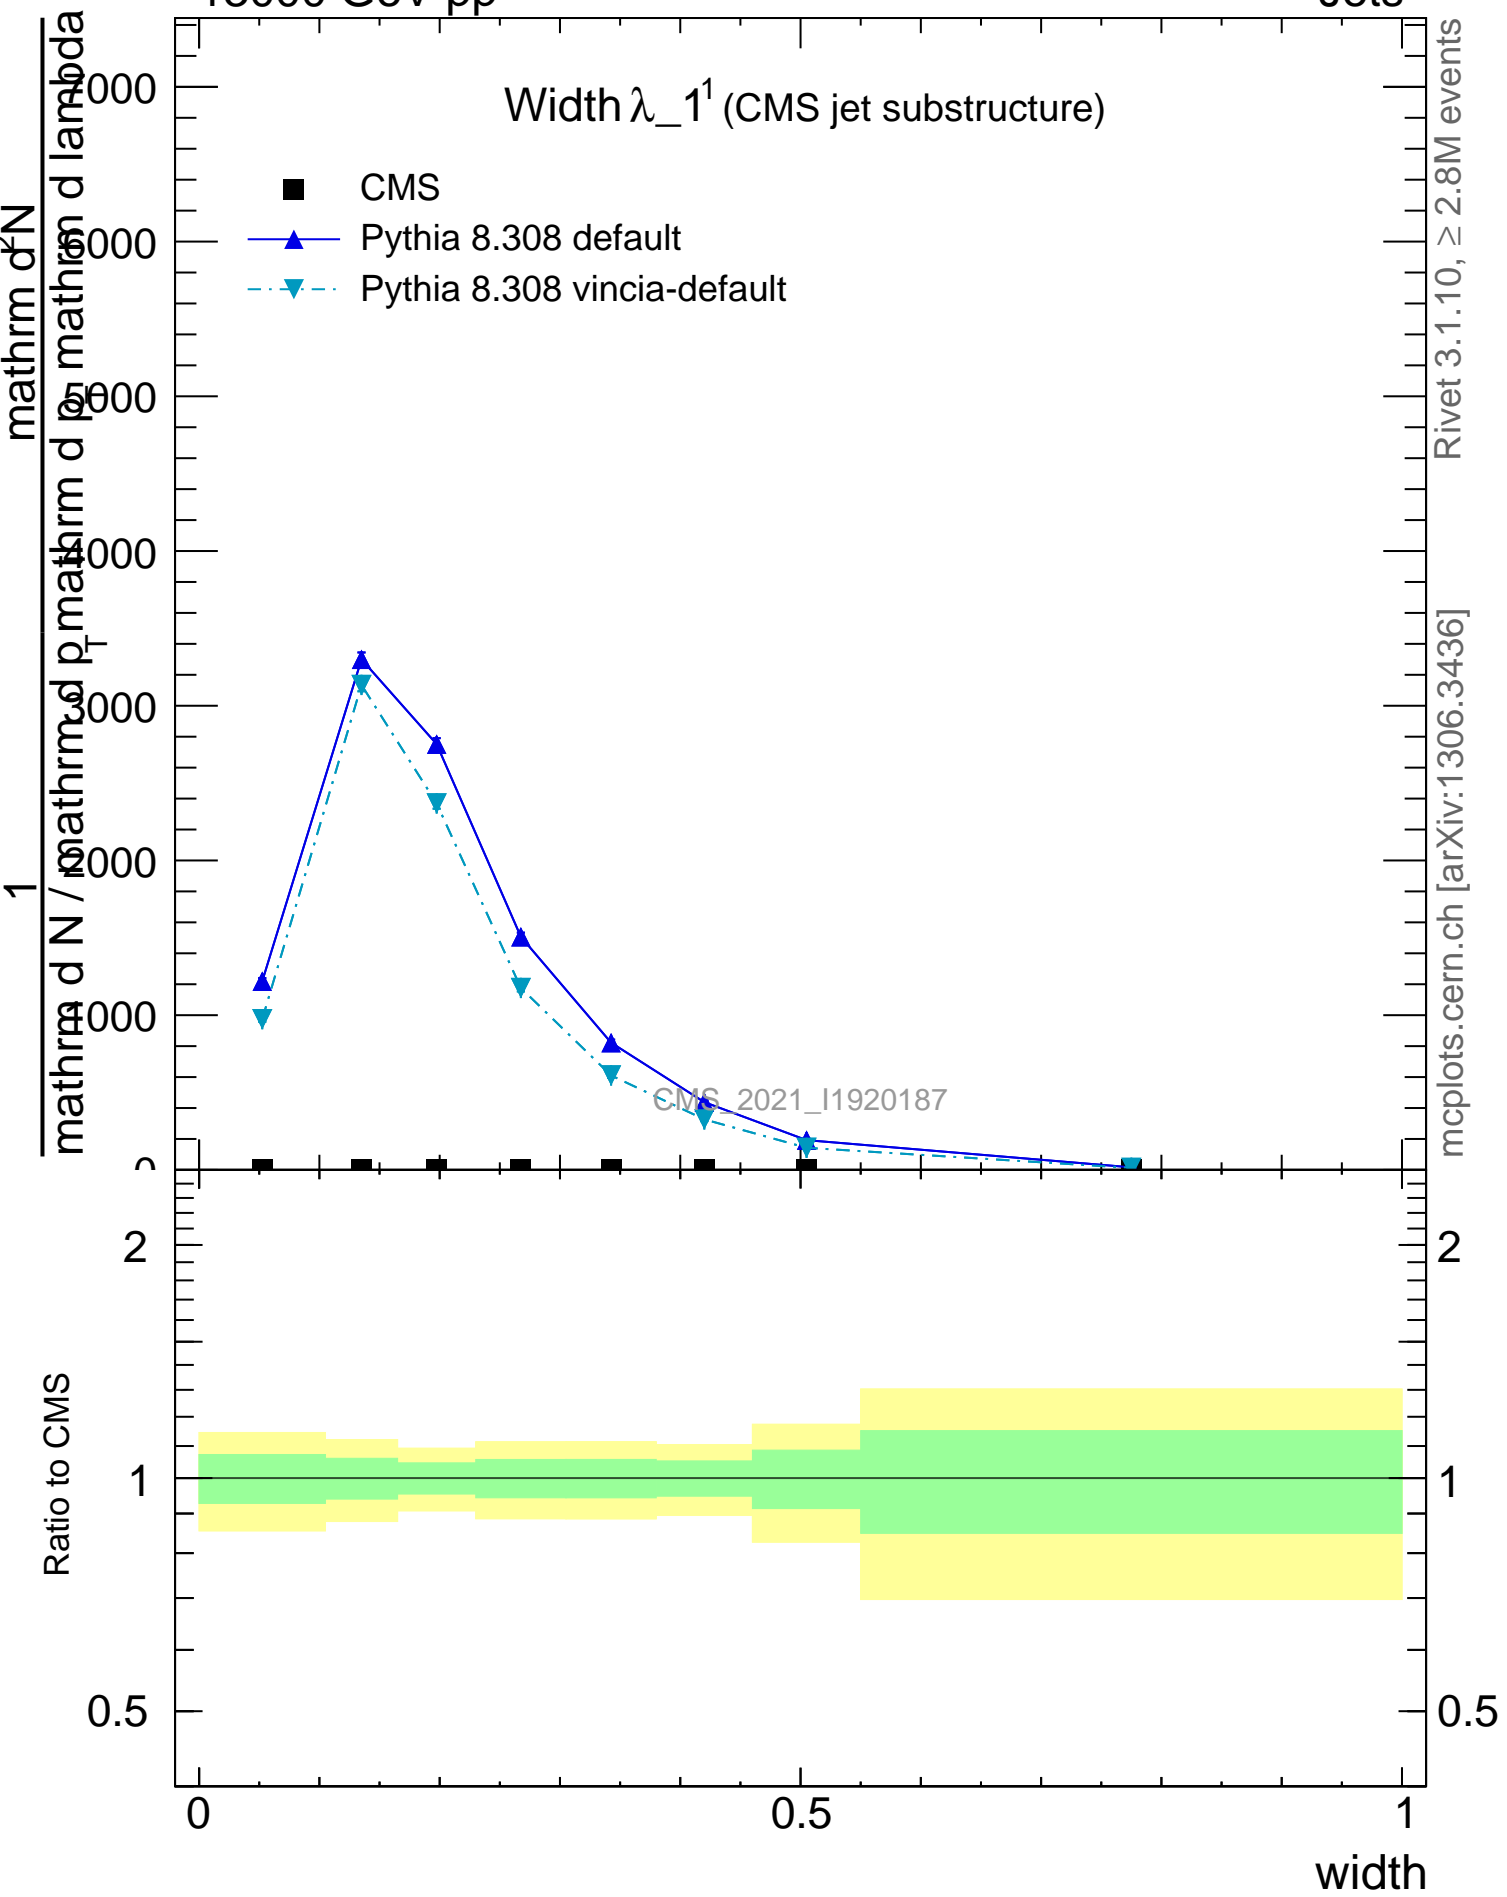

Width λ_{-1} (CMS jet substructure)

- CMS
- ▲ Pythia 8.308 default
- ▼ Pythia 8.308 vincia-default

Rivet 3.1.10, ≥ 2.8M events
mcplots.cern.ch [arXiv:1306.3436]

CMS 2021_11920187