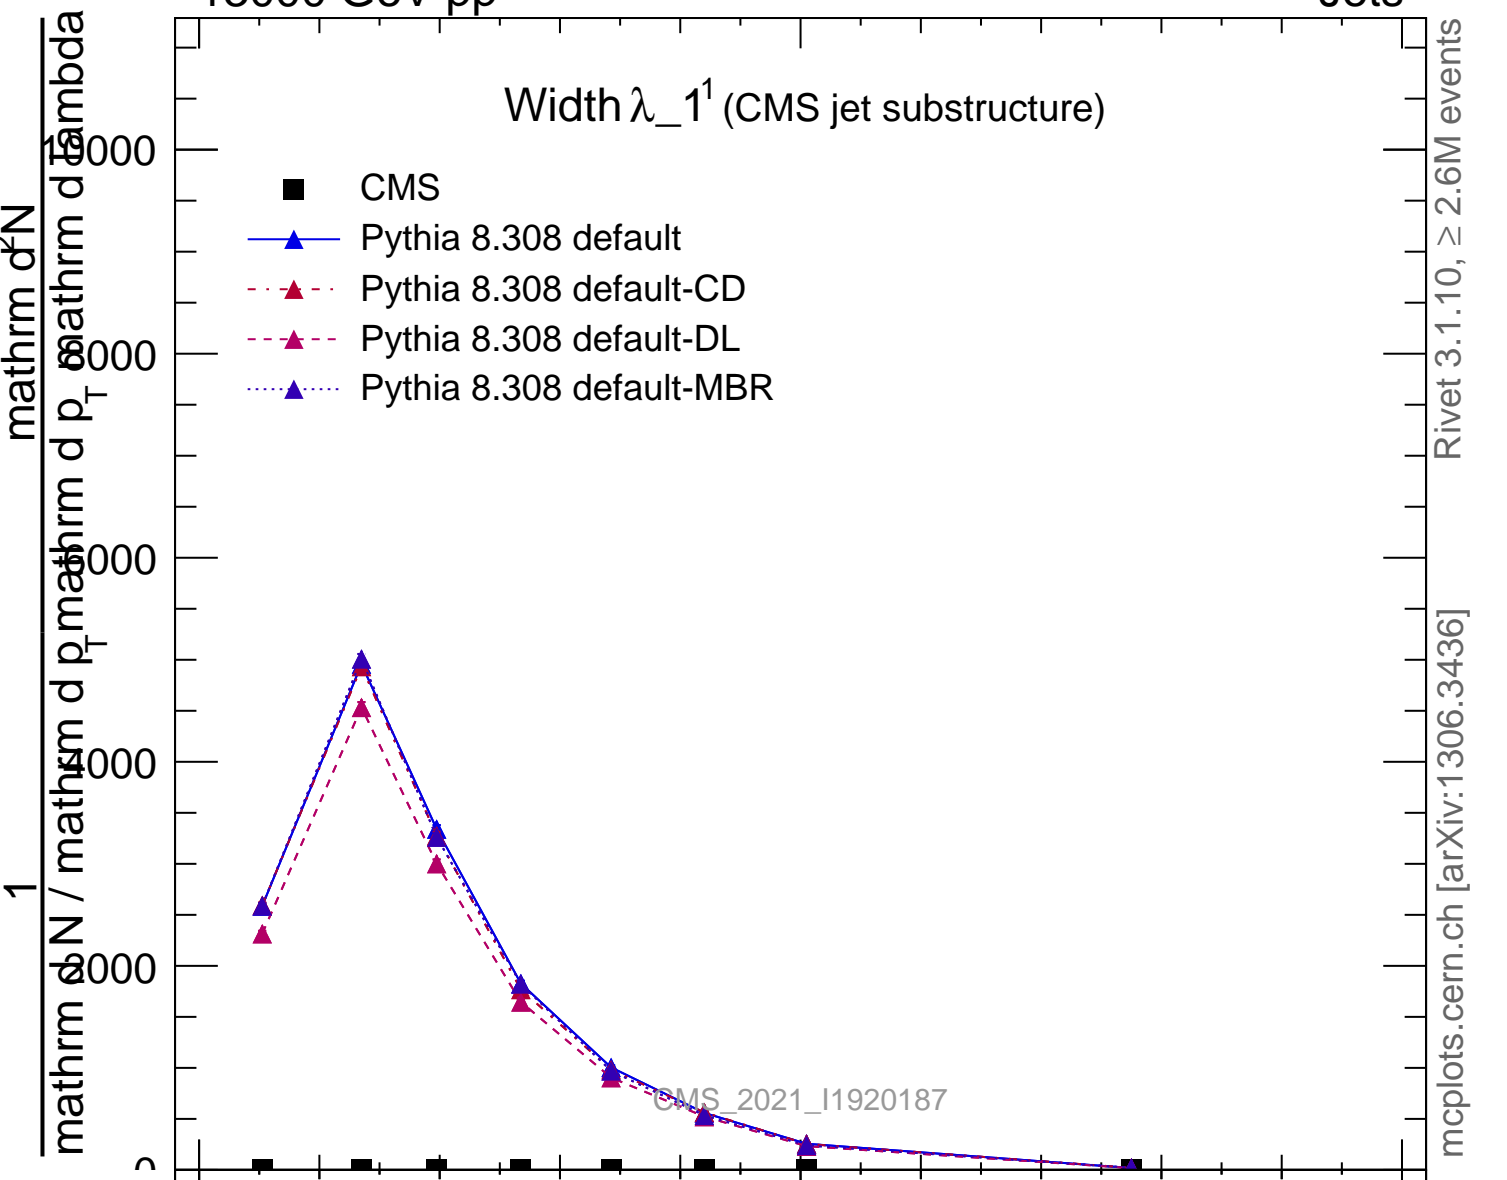

Width λ_{-1} (CMS jet substructure)

- CMS
- ▲ Pythia 8.308 default
- -▲ Pythia 8.308 default-CD
- -▲ Pythia 8.308 default-DL
- ⋯▲ Pythia 8.308 default-MBR

mcplots.cern.ch [arXiv:1306.3436]

Rivet 3.1.10, ≥ 2.6M events