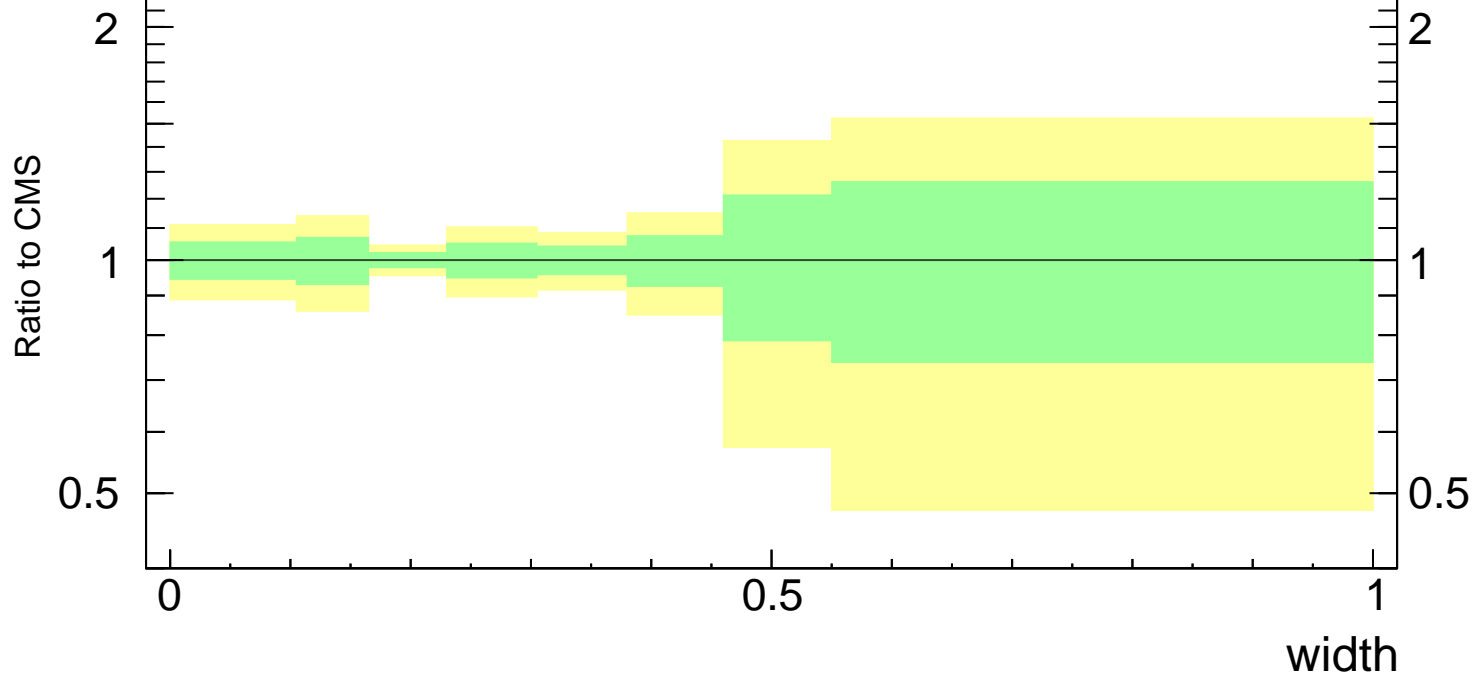

Width λ_{-1} (CMS jet substructure)

- CMS
- ▲ Pythia 8.308 default
- -▲ Pythia 8.308 default-CD
- -▲ Pythia 8.308 default-DL
- ⋯▲ Pythia 8.308 default-MBR

mcplots.cern.ch [arXiv:1306.3436]

Rivet 3.1.10, ≥ 2.6M events