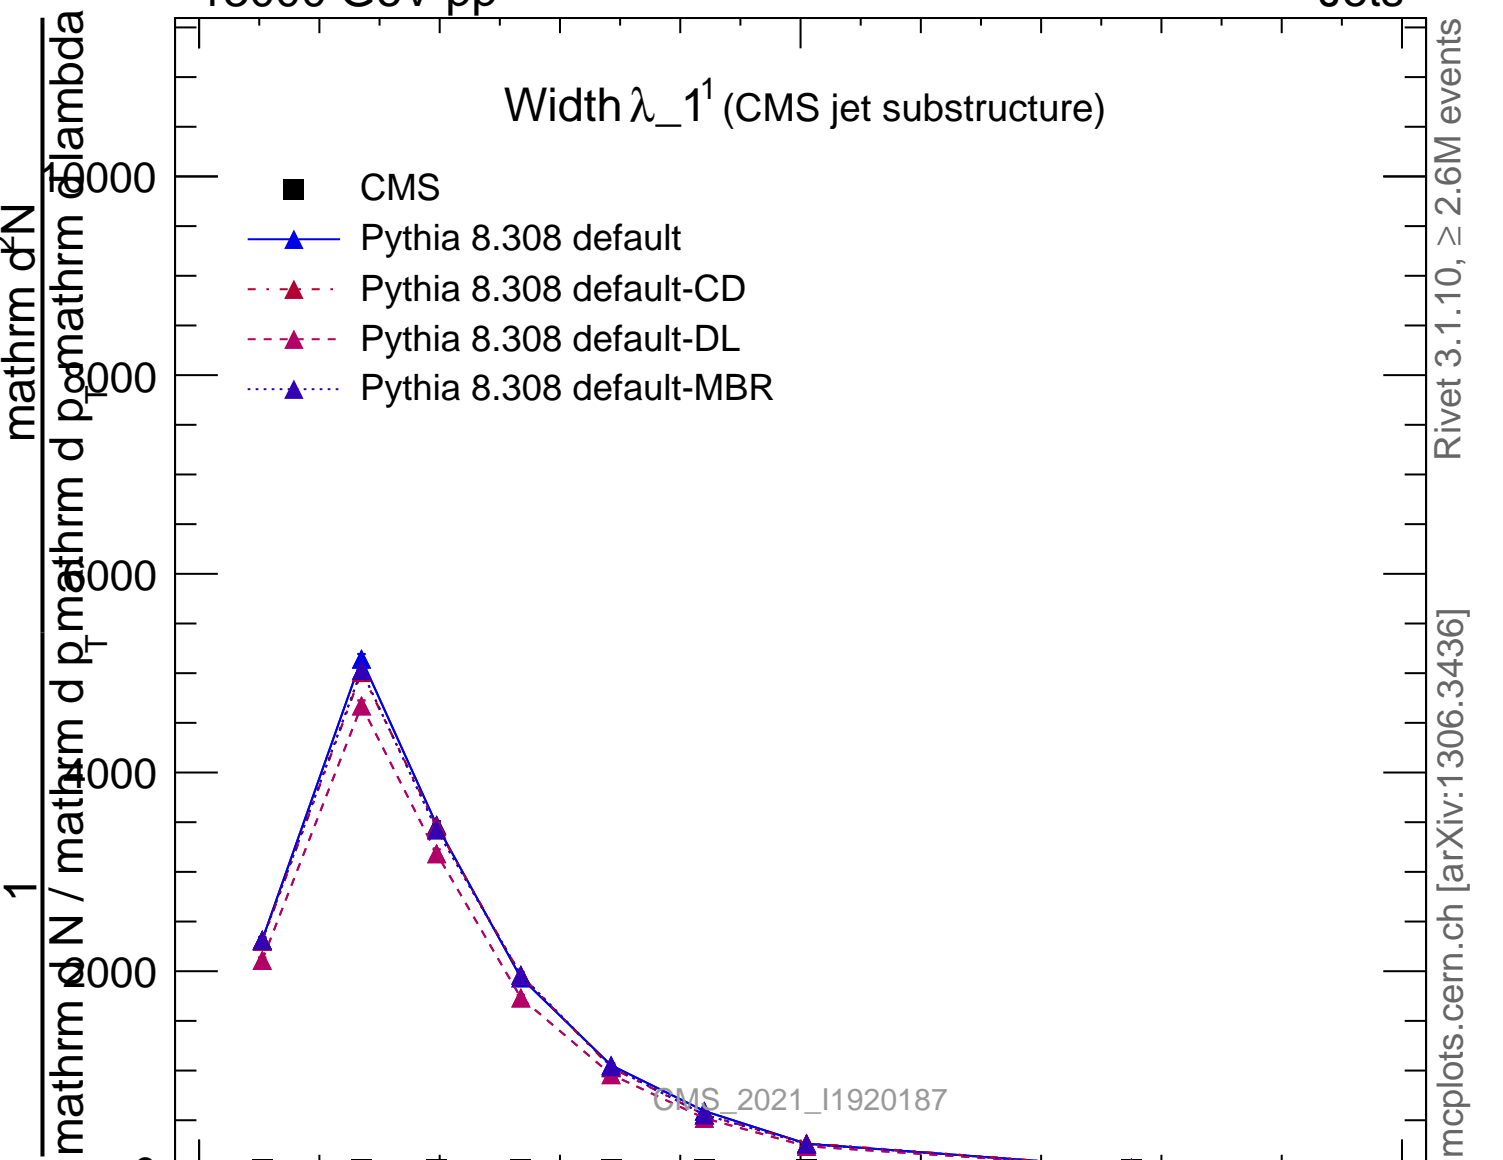

Width λ_{-1}^1 (CMS jet substructure)

- CMS
- ▲ Pythia 8.308 default
- -▲ Pythia 8.308 default-CD
- -▲ Pythia 8.308 default-DL
- ⋯▲ Pythia 8.308 default-MBR

CMS_2021_11920187

mcplots.cern.ch [arXiv:1306.3436]

Rivet 3.1.10, $\geq 2.6M$ events