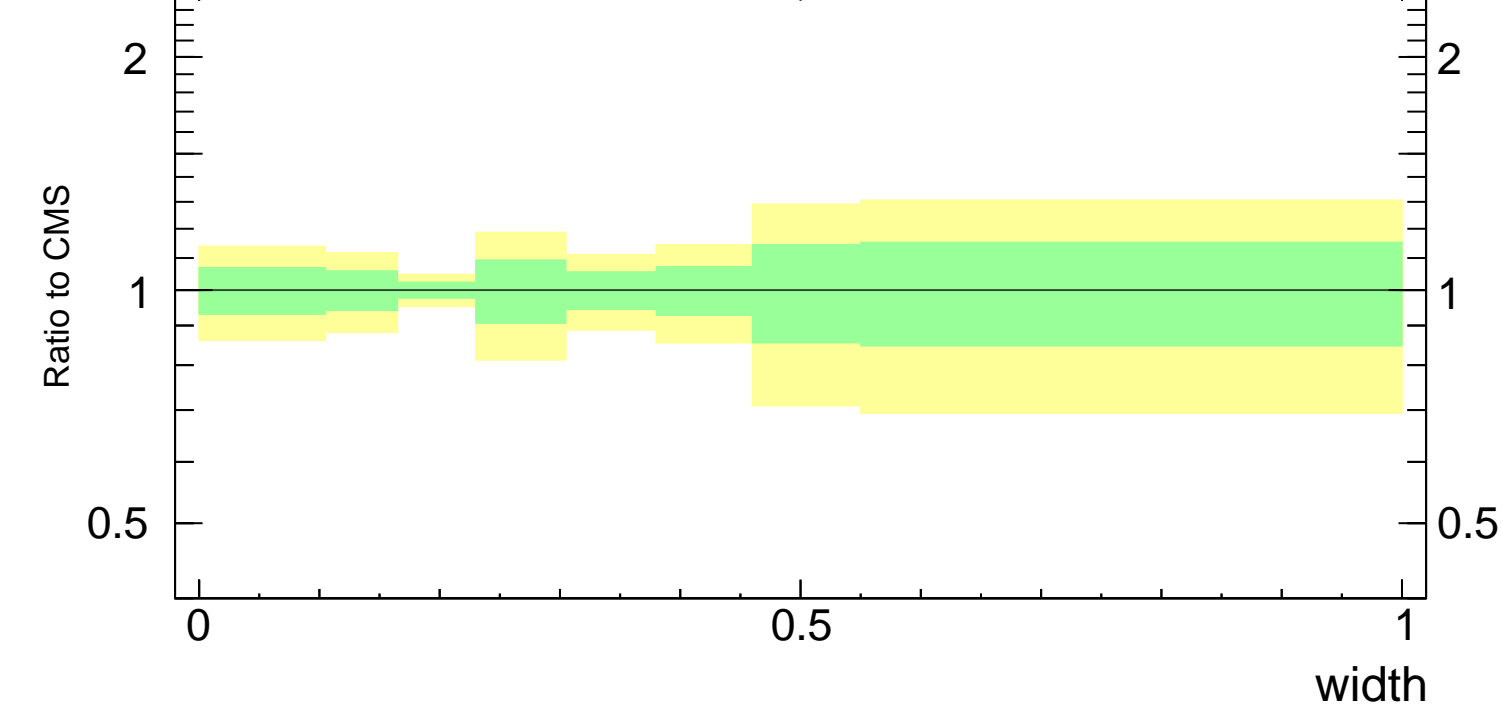

Width  $\lambda_{-1}^1$  (CMS jet substructure)

- CMS
- ▲ Pythia 8.308 default
- -▲ Pythia 8.308 default-CD
- -▲ Pythia 8.308 default-DL
- ⋯▲ Pythia 8.308 default-MBR

Rivet 3.1.10, ≥ 3.2M events  
mcplots.cern.ch [arXiv:1306.3436]