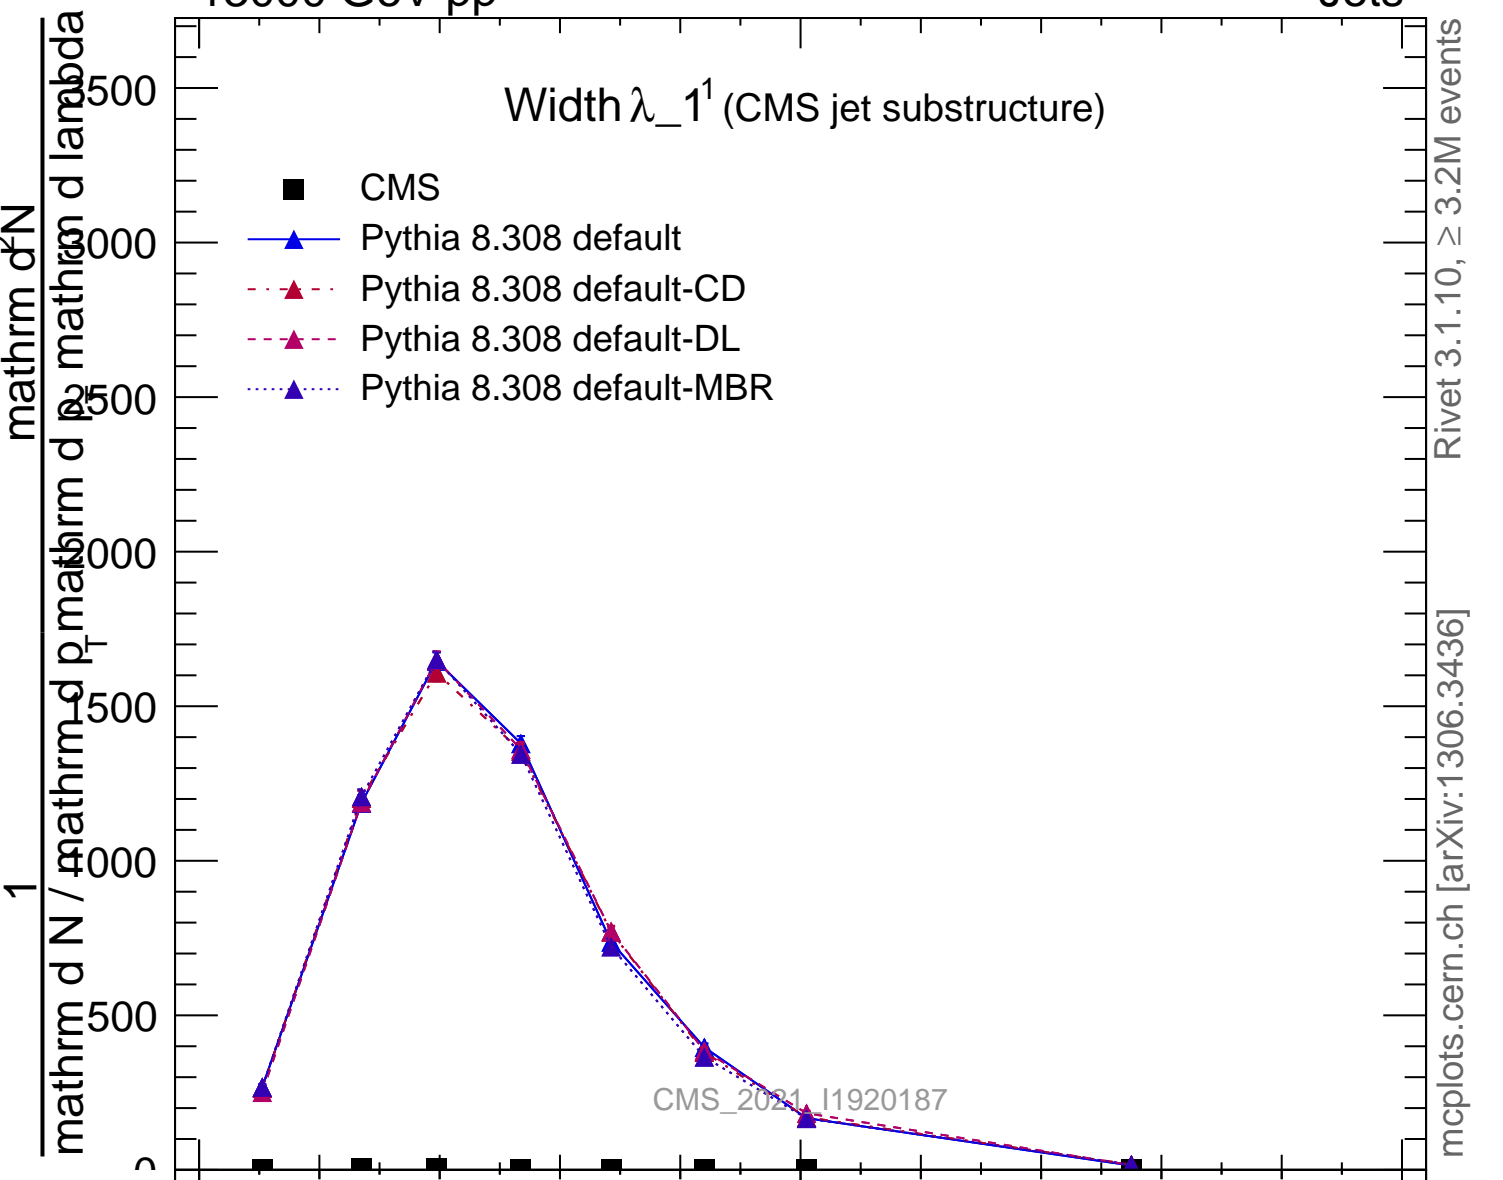

Width  $\lambda_{-1}^1$  (CMS jet substructure)

- CMS
- ▲ Pythia 8.308 default
- -▲ Pythia 8.308 default-CD
- -▲ Pythia 8.308 default-DL
- ⋯▲ Pythia 8.308 default-MBR

Rivet 3.1.10, ≥ 3.2M events  
mcplots.cern.ch [arXiv:1306.3436]