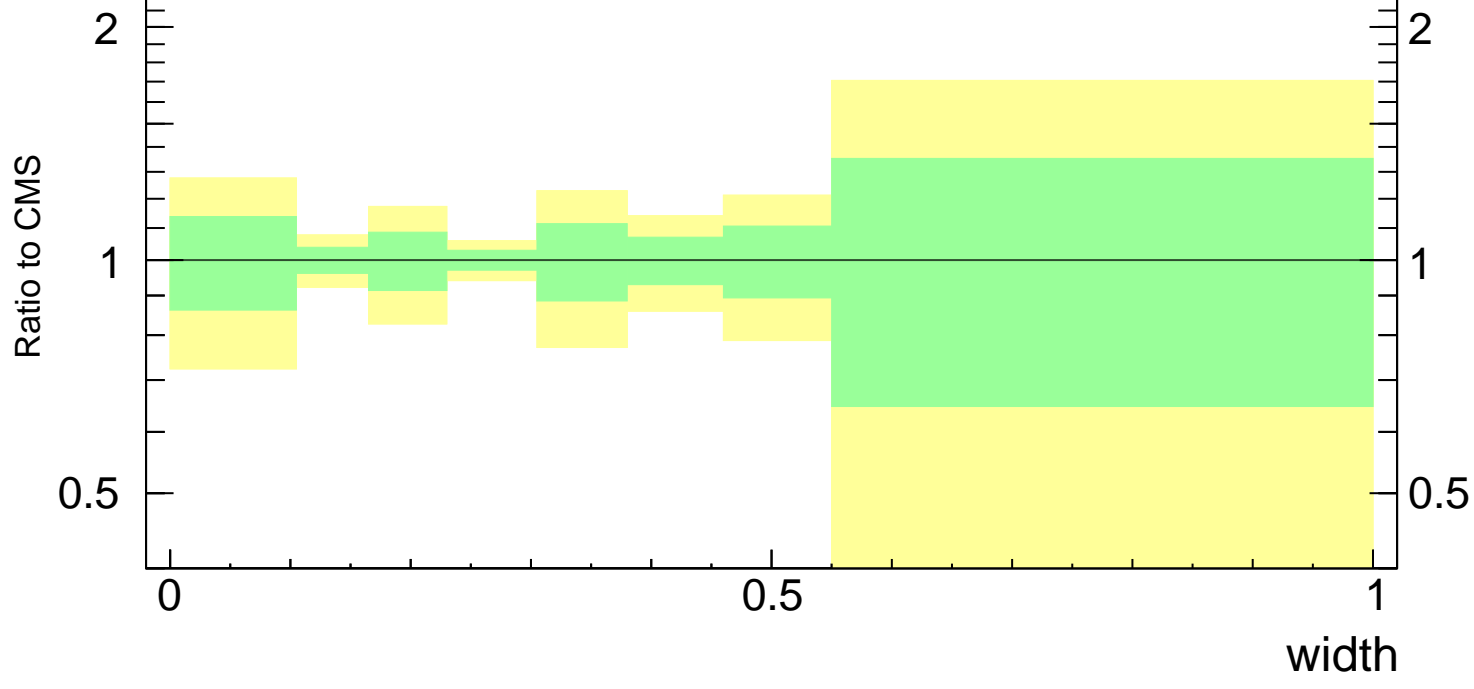

Width λ_{-1} (CMS jet substructure)

- CMS
- ▲ Pythia 8.308 default
- -▲ Pythia 8.308 default-CD
- -▲ Pythia 8.308 default-DL
- ⋯▲ Pythia 8.308 default-MBR

Rivet 3.1.10, ≥ 3.2M events
mcplots.cern.ch [arXiv:1306.3436]