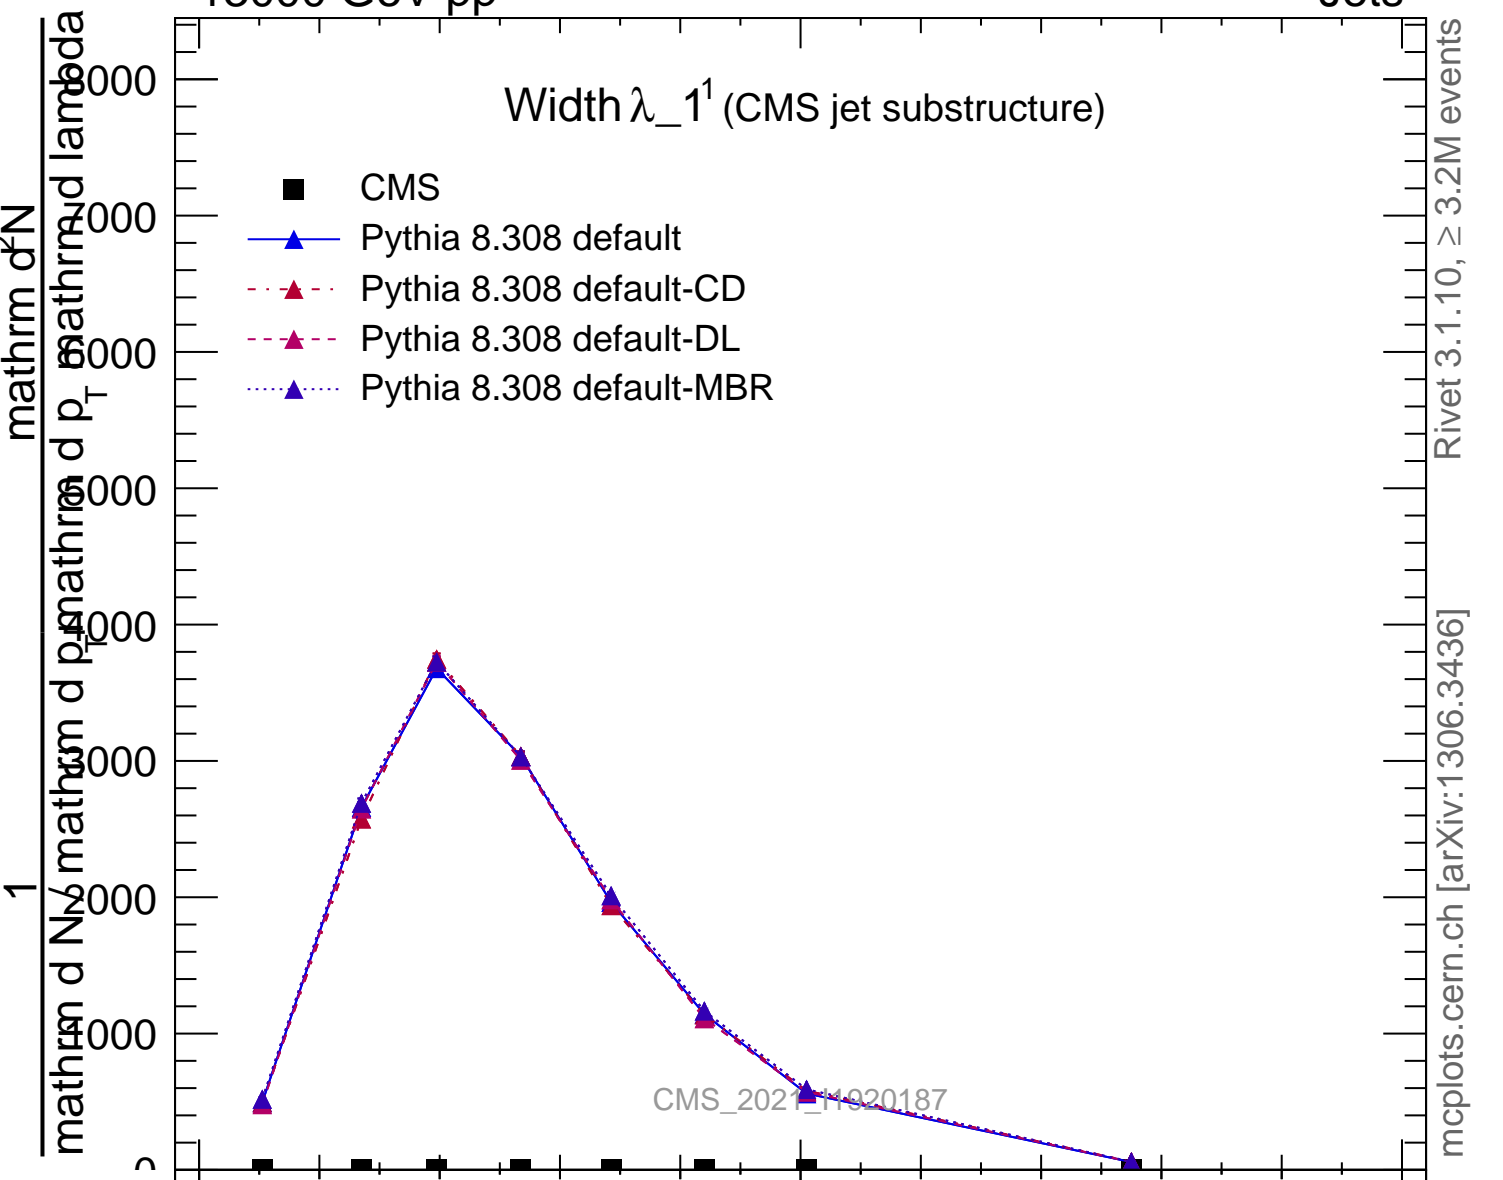

Width λ_{-1} (CMS jet substructure)

- CMS
- ▲ Pythia 8.308 default
- -▲ Pythia 8.308 default-CD
- -▲ Pythia 8.308 default-DL
- ⋯▲ Pythia 8.308 default-MBR

Rivet 3.1.10, ≥ 3.2M events
mcplots.cern.ch [arXiv:1306.3436]