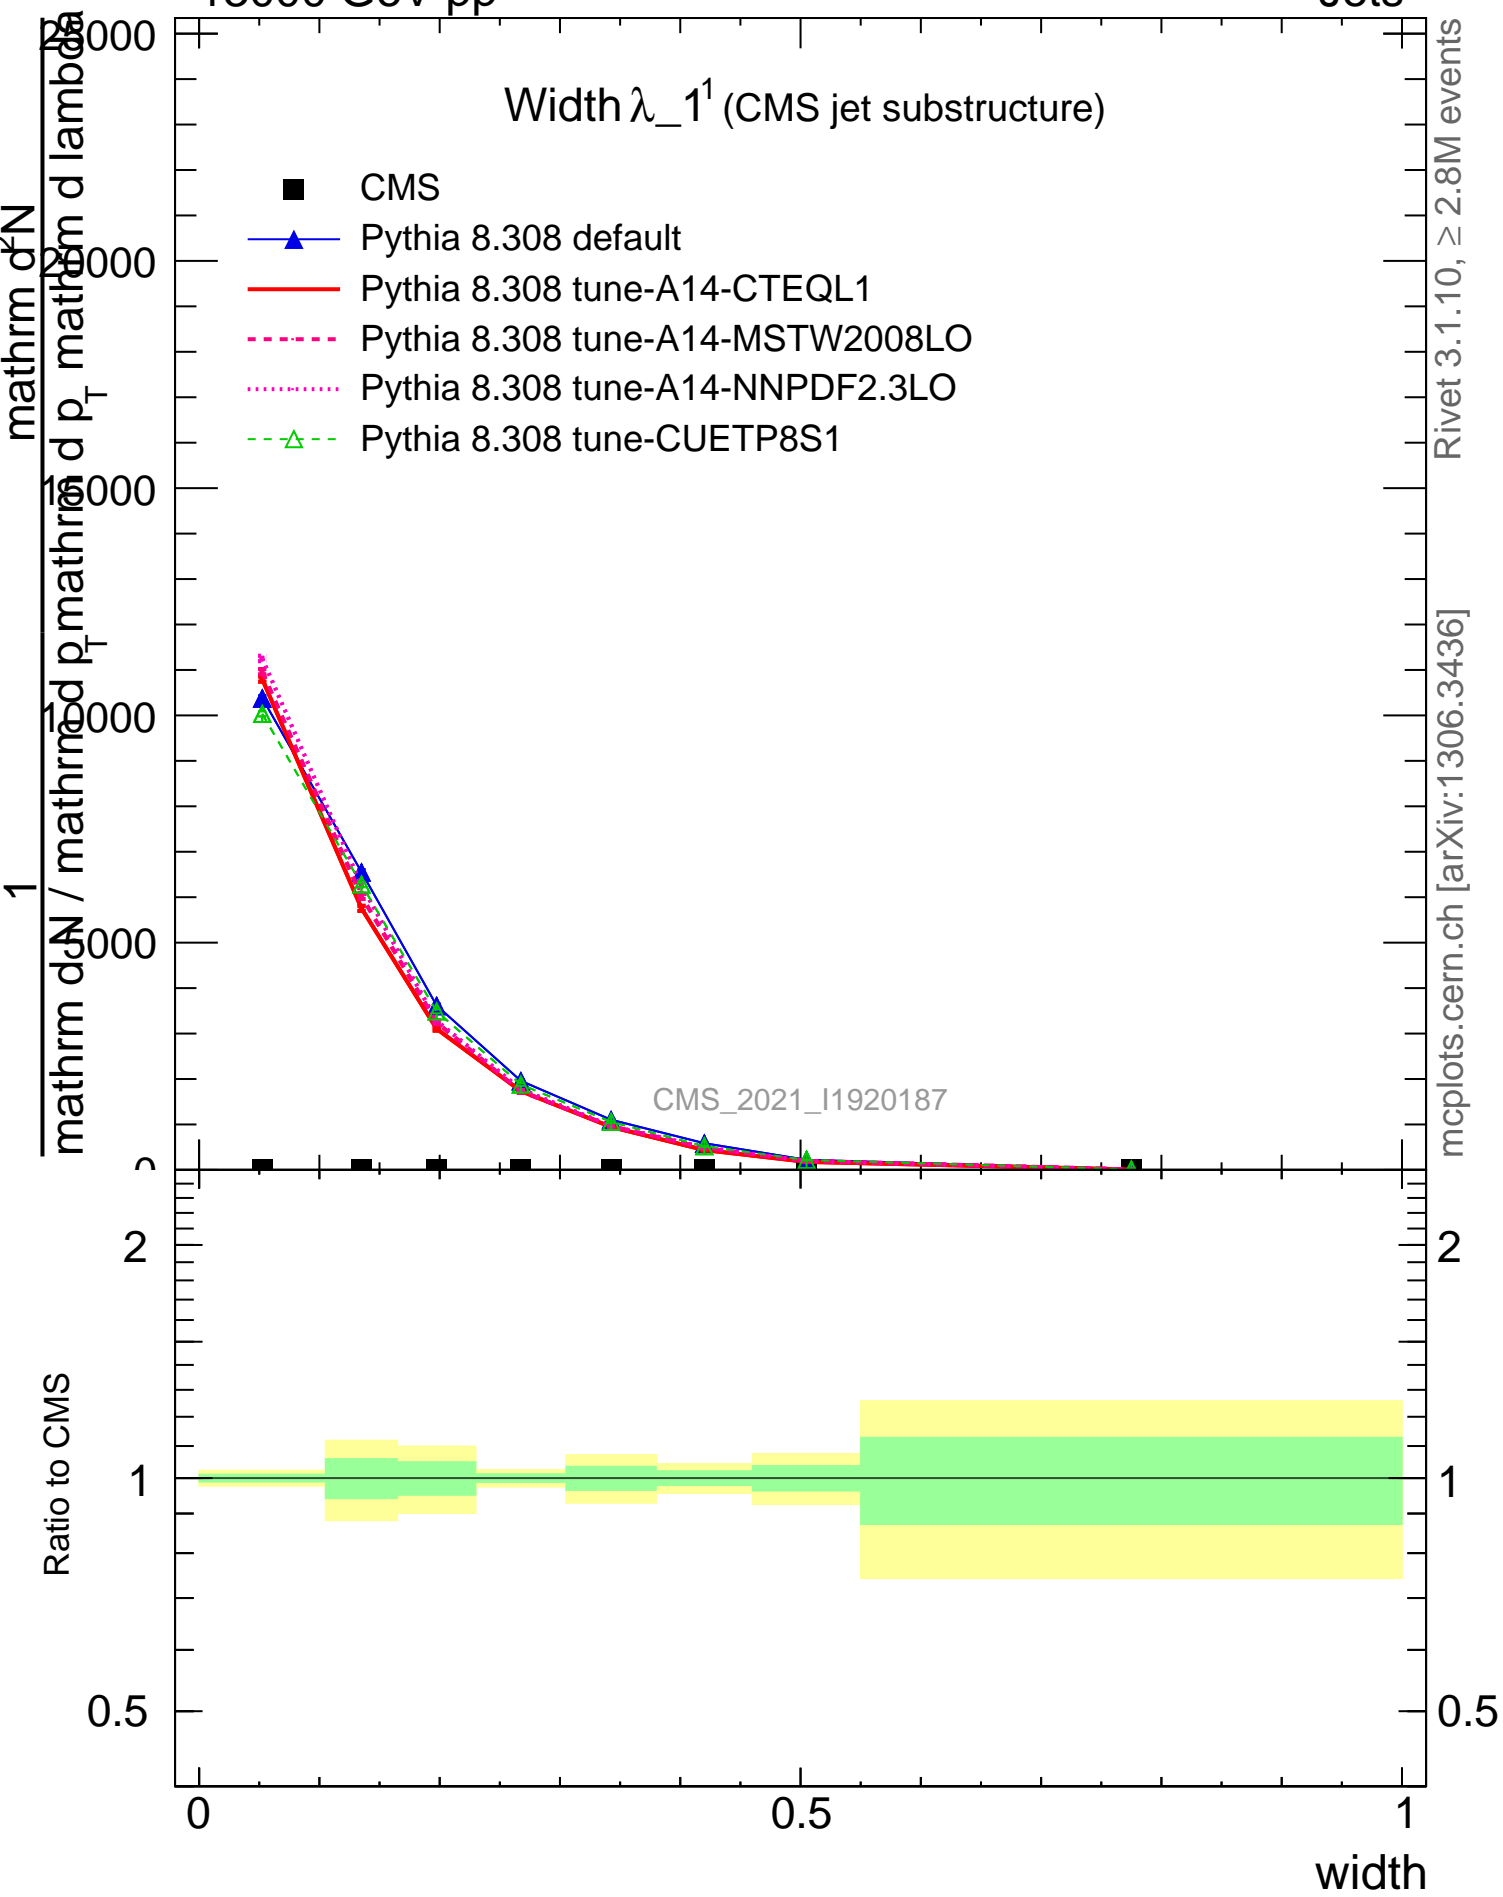

Width λ_{-1} (CMS jet substructure)

- CMS
- ▲ Pythia 8.308 default
- Pythia 8.308 tune-A14-CTEQL1
- - - Pythia 8.308 tune-A14-MSTW2008LO
- ⋯ Pythia 8.308 tune-A14-NNPDF2.3LO
- - Δ Pythia 8.308 tune-CUETP8S1

Rivet 3.1.10, $\geq 2.8M$ events
mcplots.cern.ch [arXiv:1306.3436]