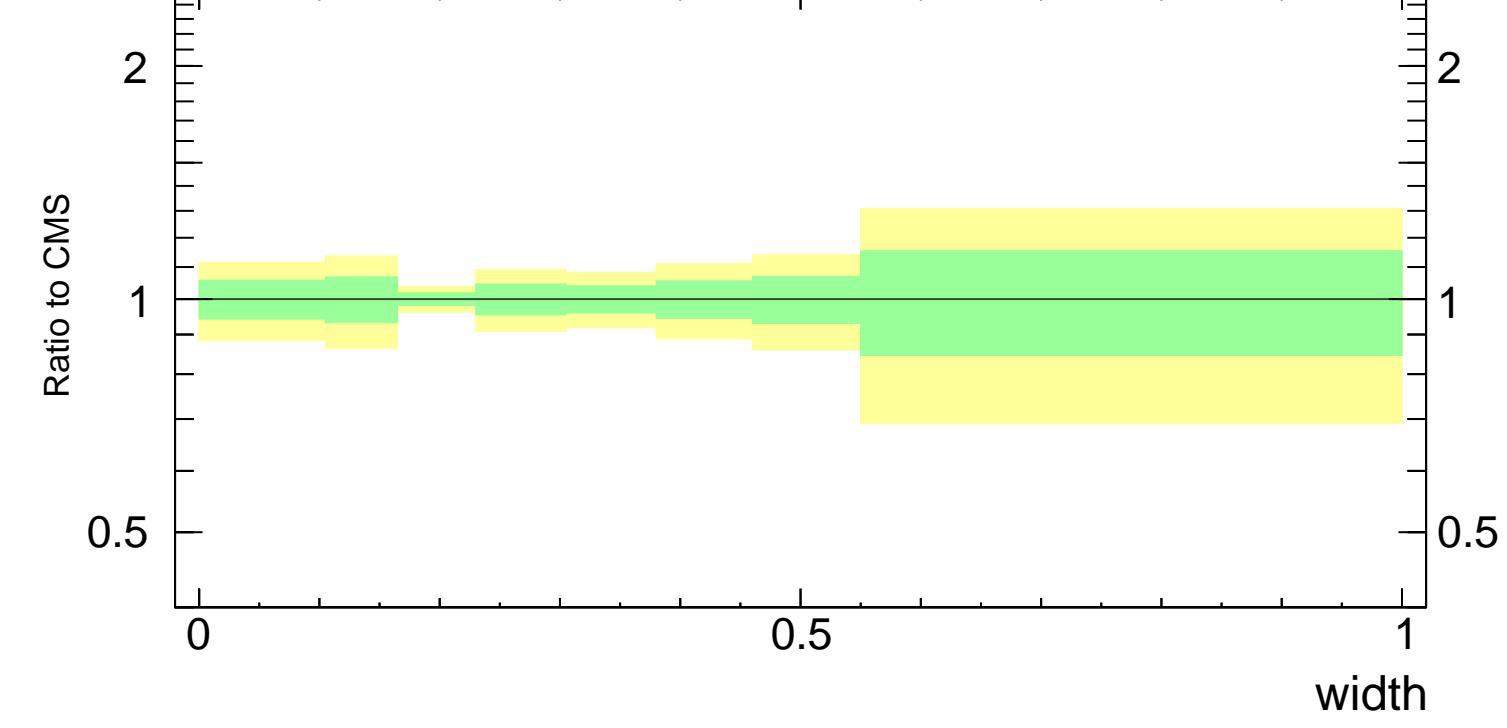

Width  $\lambda_{-1}^1$  (CMS jet substructure)

- CMS
- ▲ Pythia 8.308 default
- Pythia 8.308 tune-A14-CTEQL1
- - - Pythia 8.308 tune-A14-MSTW2008LO
- ⋯ Pythia 8.308 tune-A14-NNPDF2.3LO
- - Δ Pythia 8.308 tune-CUETP8S1

Rivet 3.1.10, ≥ 2.7M events

mcplots.cern.ch [arXiv:1306.3436]