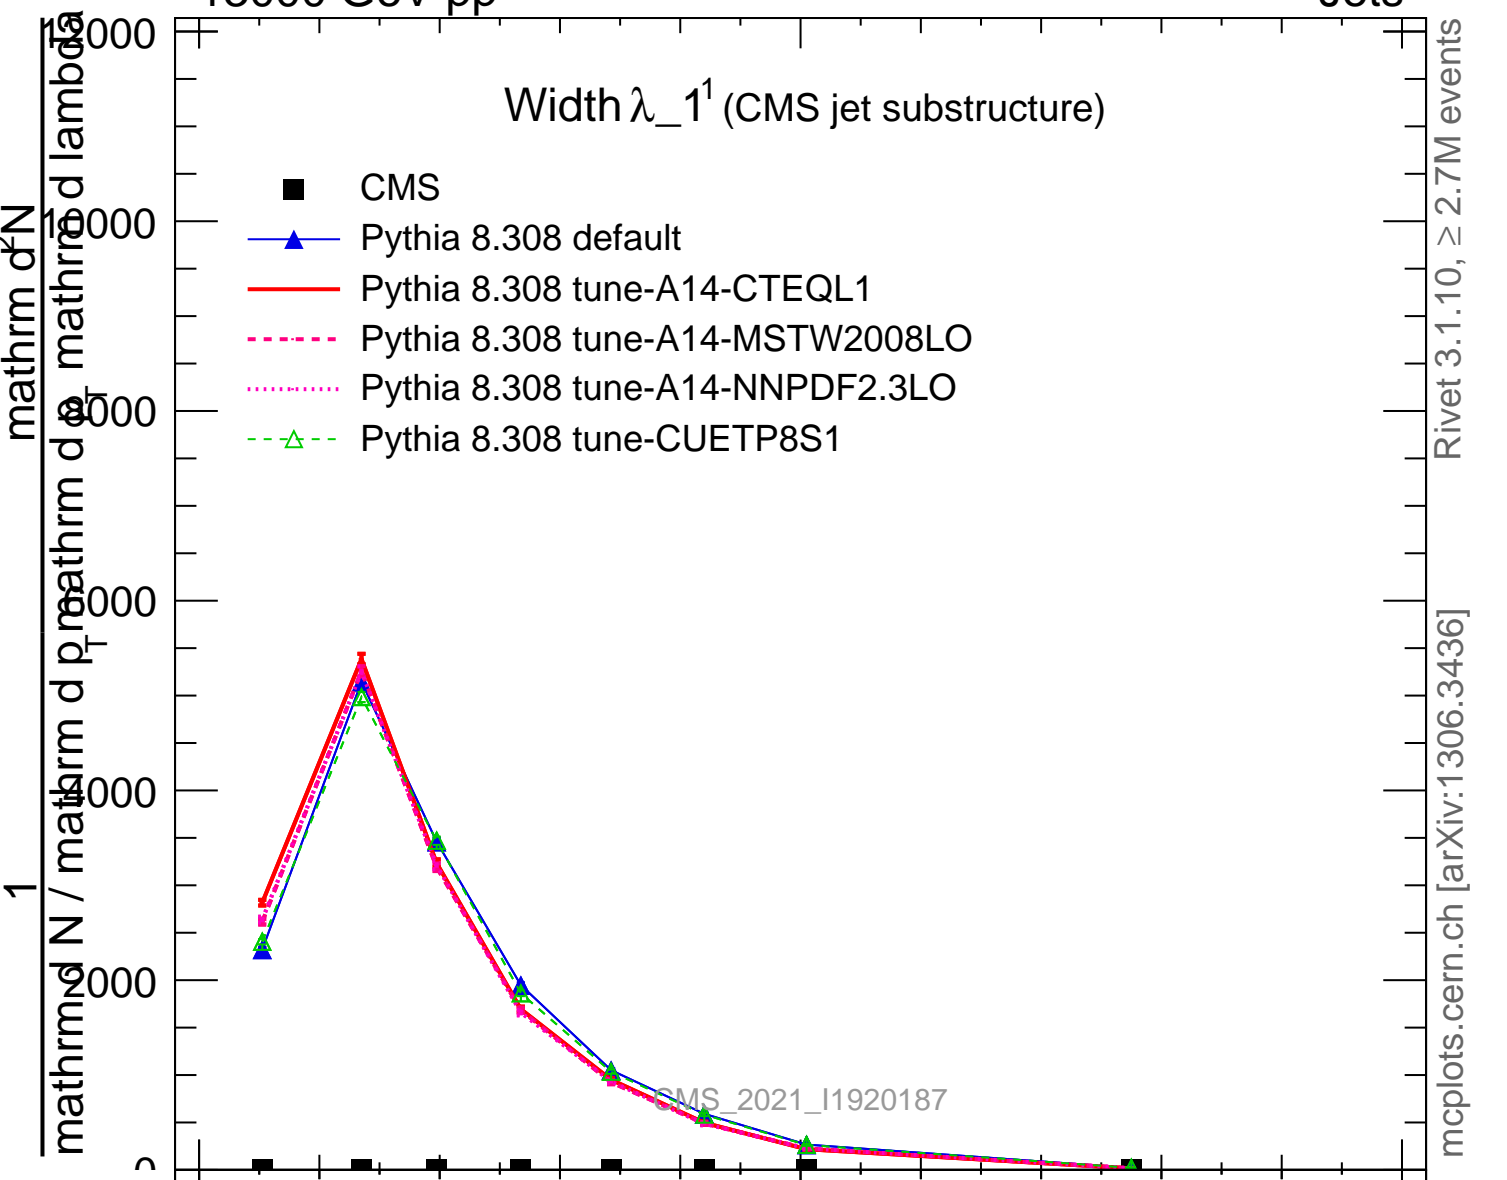

Width  $\lambda_{-1}^1$  (CMS jet substructure)

- CMS
- ▲ Pythia 8.308 default
- Pythia 8.308 tune-A14-CTEQL1
- - - Pythia 8.308 tune-A14-MSTW2008LO
- ⋯ Pythia 8.308 tune-A14-NNPDF2.3LO
- - Δ Pythia 8.308 tune-CUETP8S1

Rivet 3.1.10, ≥ 2.7M events

mcplots.cern.ch [arXiv:1306.3436]