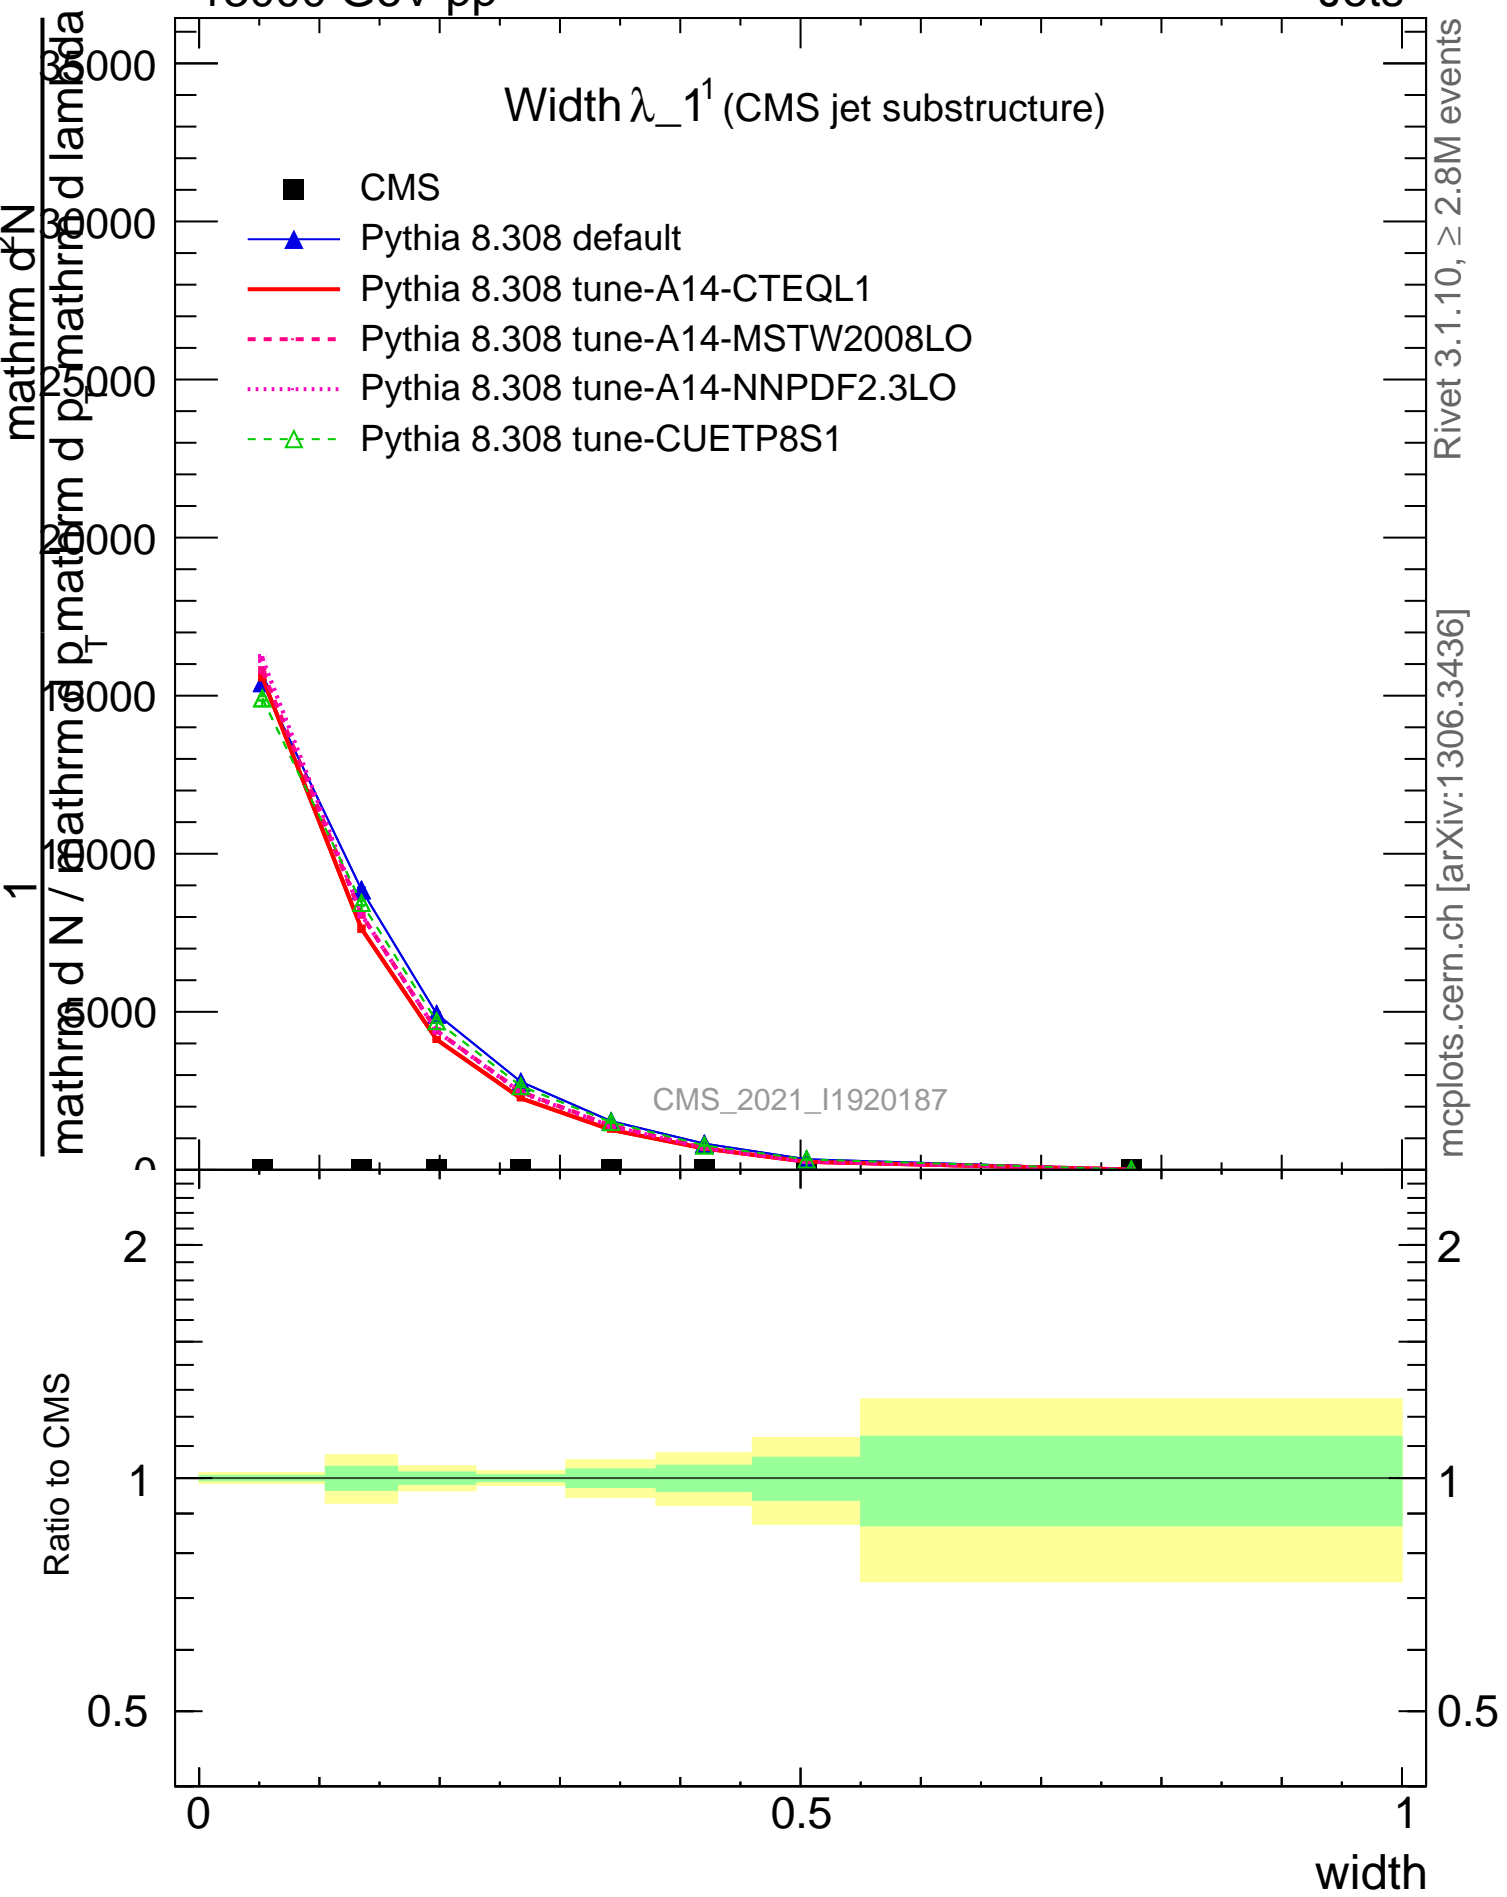

Width λ_{-1} (CMS jet substructure)

- CMS
- ▲ Pythia 8.308 default
- Pythia 8.308 tune-A14-CTEQL1
- - - Pythia 8.308 tune-A14-MSTW2008LO
- ⋯ Pythia 8.308 tune-A14-NNPDF2.3LO
- - Δ Pythia 8.308 tune-CUETP8S1

Rivet 3.1.10, ≥ 2.8M events
mcplots.cern.ch [arXiv:1306.3436]