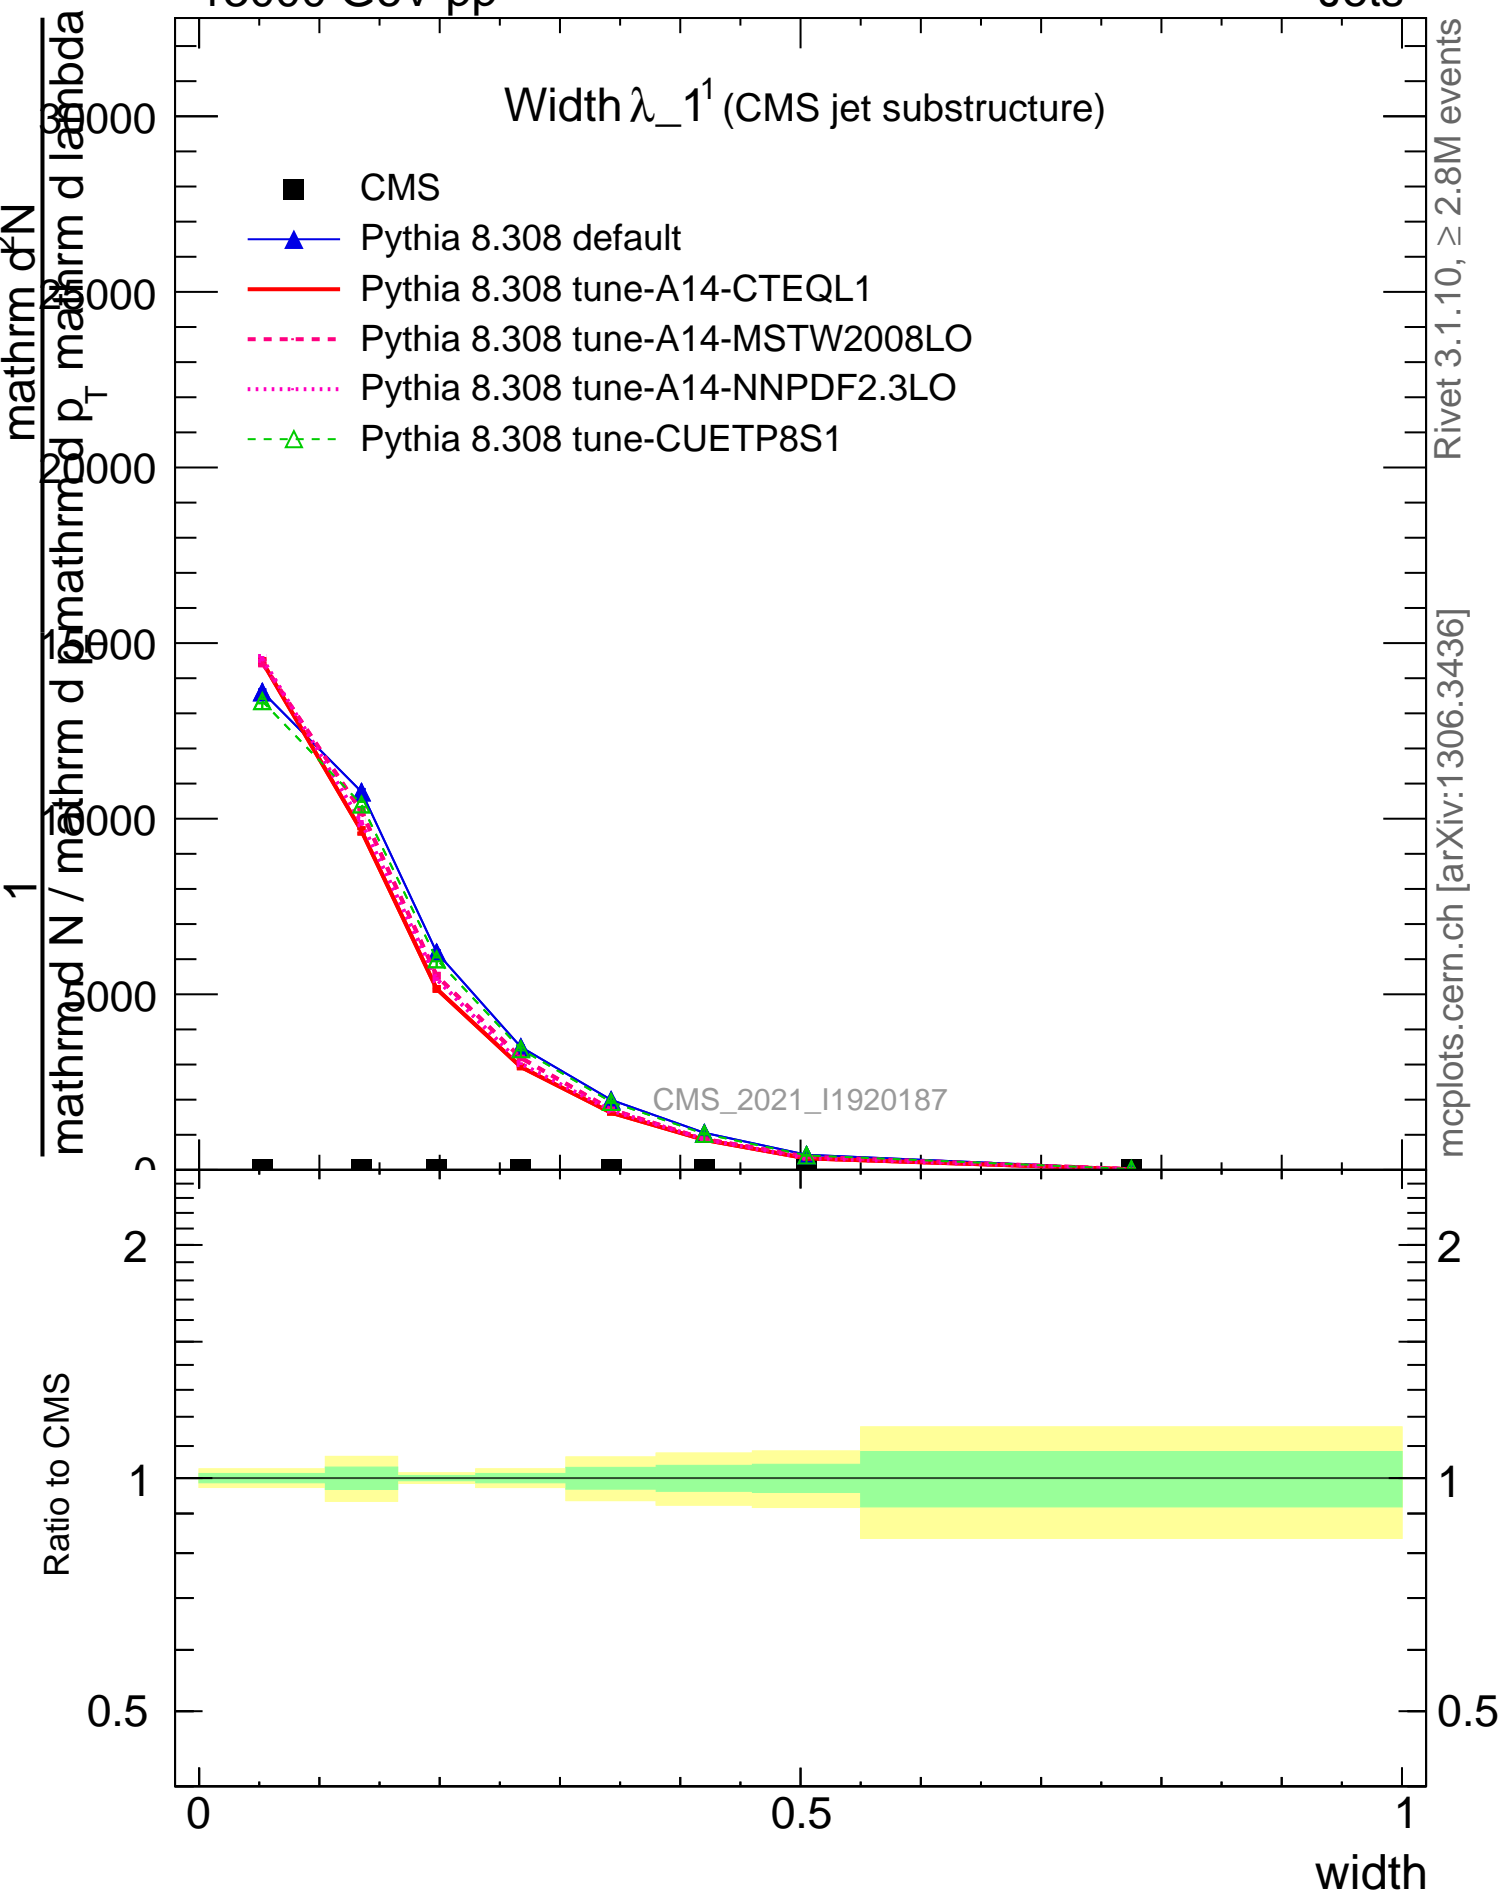

Width λ_{-1}^1 (CMS jet substructure)

- CMS
- ▲ Pythia 8.308 default
- Pythia 8.308 tune-A14-CTEQL1
- - - Pythia 8.308 tune-A14-MSTW2008LO
- ⋯ Pythia 8.308 tune-A14-NNPDF2.3LO
- - Δ Pythia 8.308 tune-CUETP8S1

Rivet 3.1.10, $\geq 2.8M$ events

mcplots.cern.ch [arXiv:1306.3436]