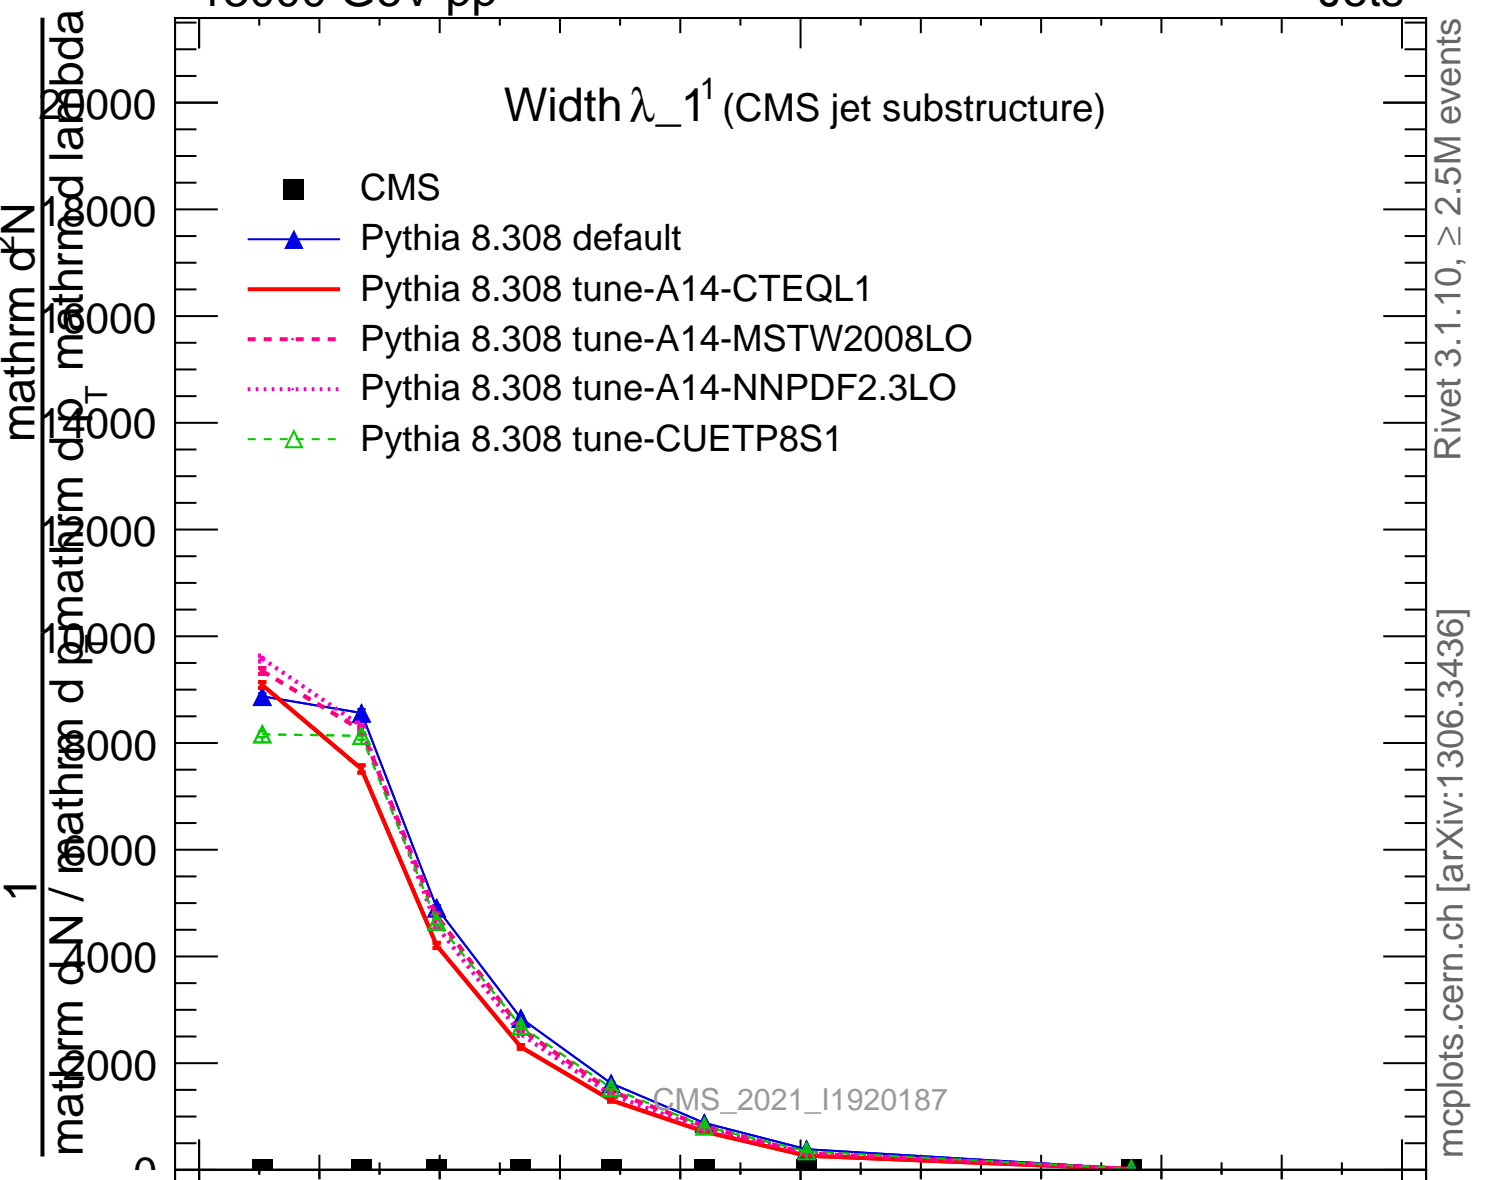

Width λ_{-1}^1 (CMS jet substructure)

- CMS
- ▲ Pythia 8.308 default
- Pythia 8.308 tune-A14-CTEQL1
- - - Pythia 8.308 tune-A14-MSTW2008LO
- ⋯ Pythia 8.308 tune-A14-NNPDF2.3LO
- - Δ Pythia 8.308 tune-CUETP8S1

Rivet 3.1.10, ≥ 2.5M events
mcplots.cern.ch [arXiv:1306.3436]