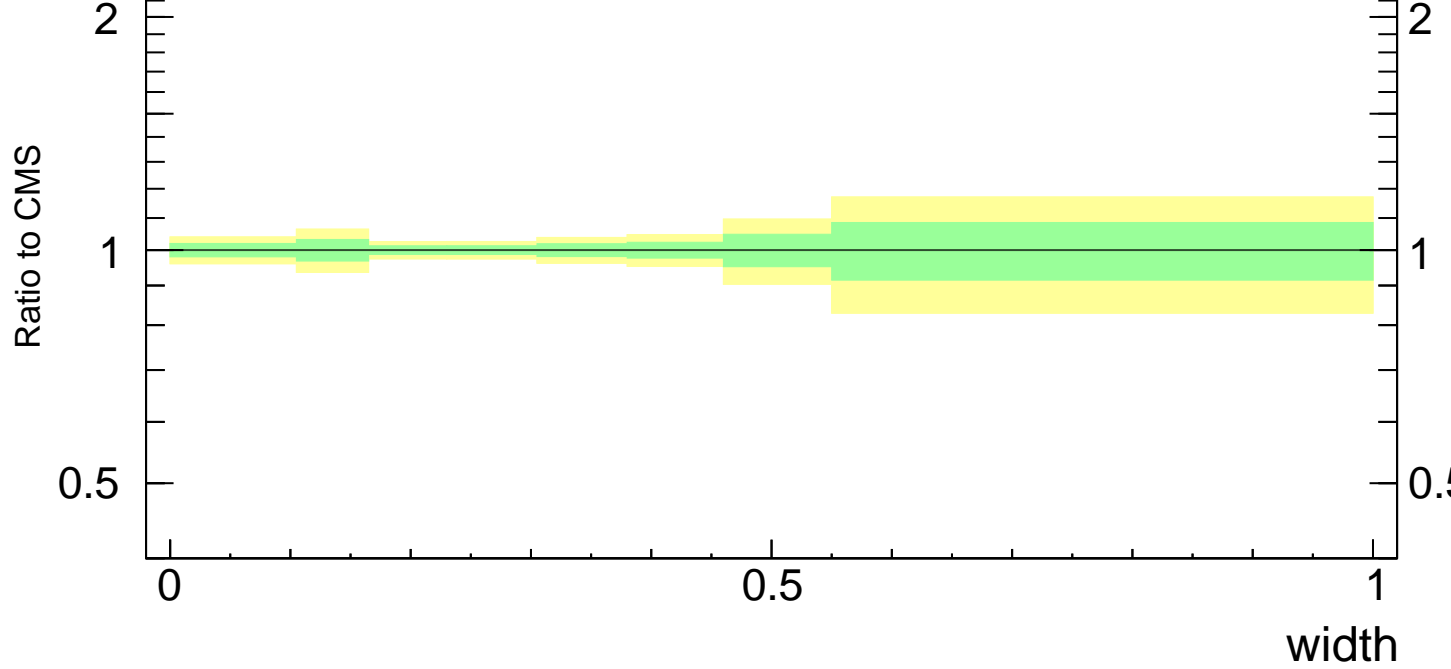

Width λ_{-1}^1 (CMS jet substructure)

- CMS
- ▲ Pythia 8.308 default
- Pythia 8.308 tune-A14-CTEQL1
- - - Pythia 8.308 tune-A14-MSTW2008LO
- ⋯ Pythia 8.308 tune-A14-NNPDF2.3LO
- - Δ Pythia 8.308 tune-CUETP8S1

Rivet 3.1.10, ≥ 2.5M events
mcplots.cern.ch [arXiv:1306.3436]