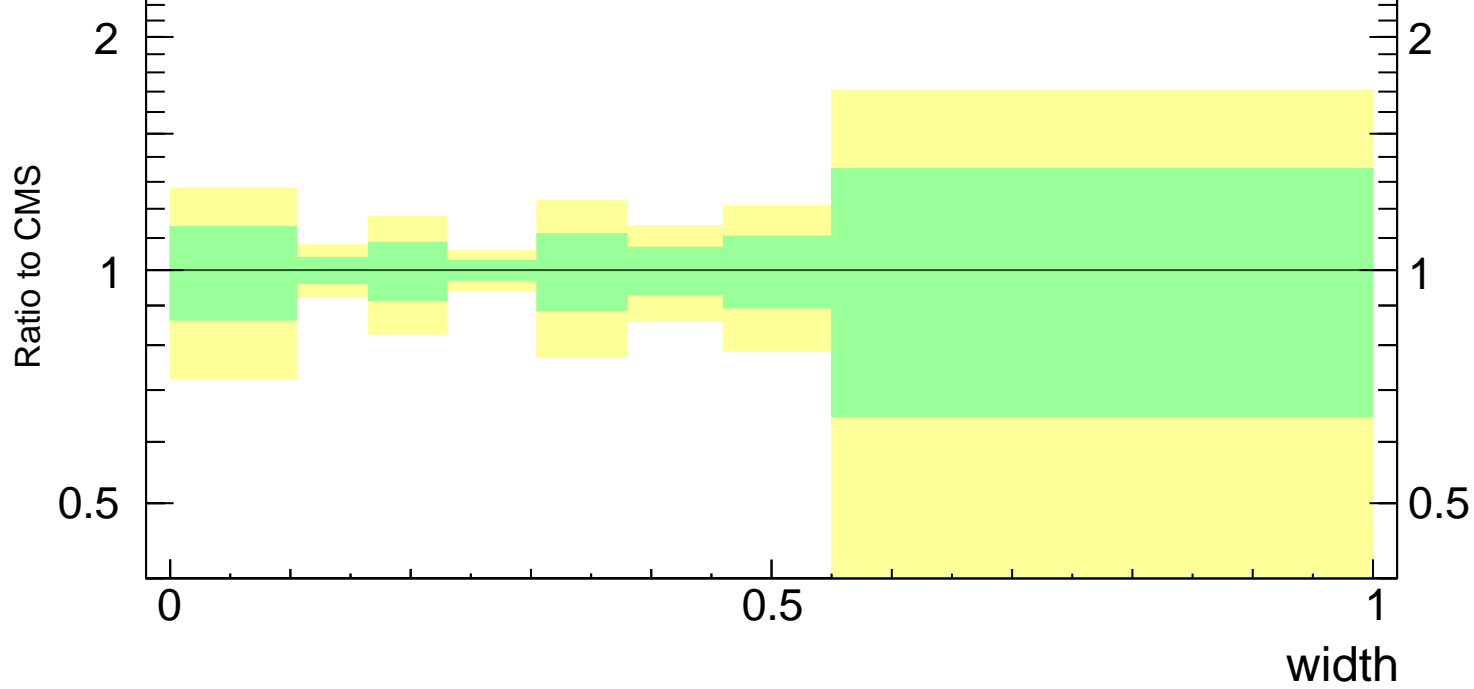

Width  $\lambda_{-1}^1$  (CMS jet substructure)

- CMS
- ▲ Pythia 8.308 default
- Pythia 8.308 tune-A14-CTEQL1
- - - Pythia 8.308 tune-A14-MSTW2008LO
- ⋯ Pythia 8.308 tune-A14-NNPDF2.3LO
- - Δ Pythia 8.308 tune-CUETP8S1

Rivet 3.1.10, ≥ 2.1M events  
mcplots.cern.ch [arXiv:1306.3436]