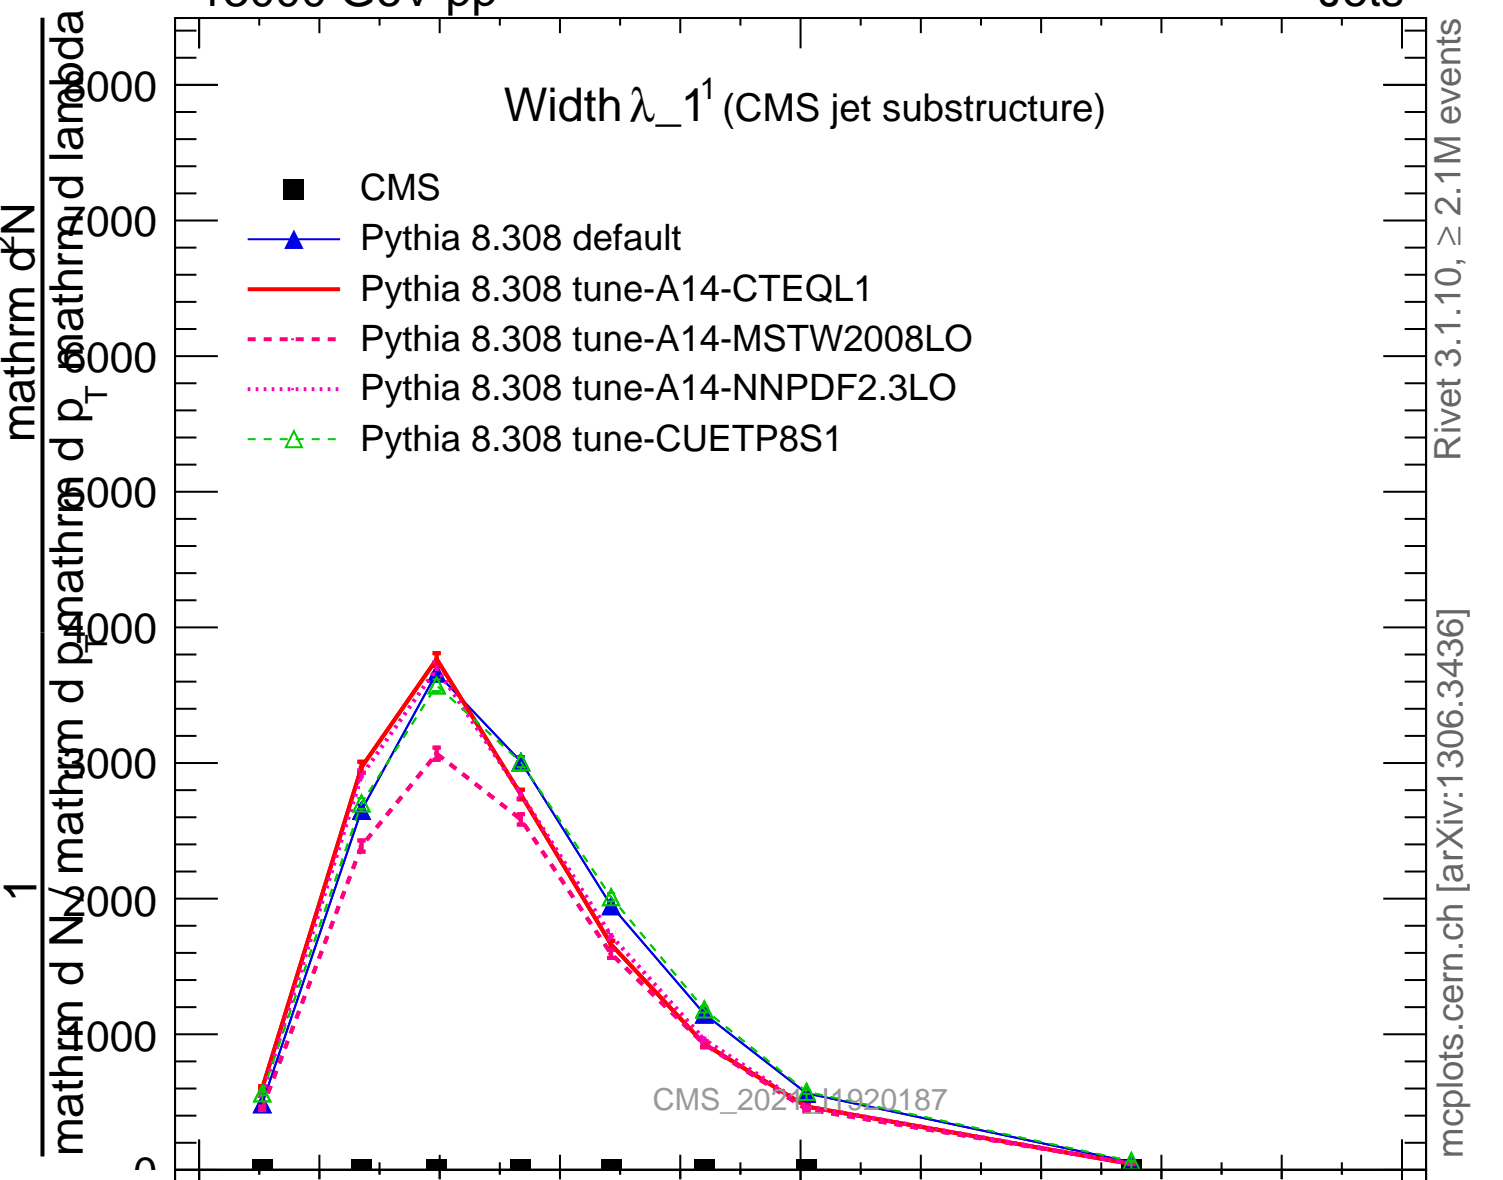

Width  $\lambda_{-1}^1$  (CMS jet substructure)

- CMS
- ▲ Pythia 8.308 default
- Pythia 8.308 tune-A14-CTEQL1
- - - Pythia 8.308 tune-A14-MSTW2008LO
- ⋯ Pythia 8.308 tune-A14-NNPDF2.3LO
- - Δ Pythia 8.308 tune-CUETP8S1

Rivet 3.1.10, ≥ 2.1M events  
mcplots.cern.ch [arXiv:1306.3436]