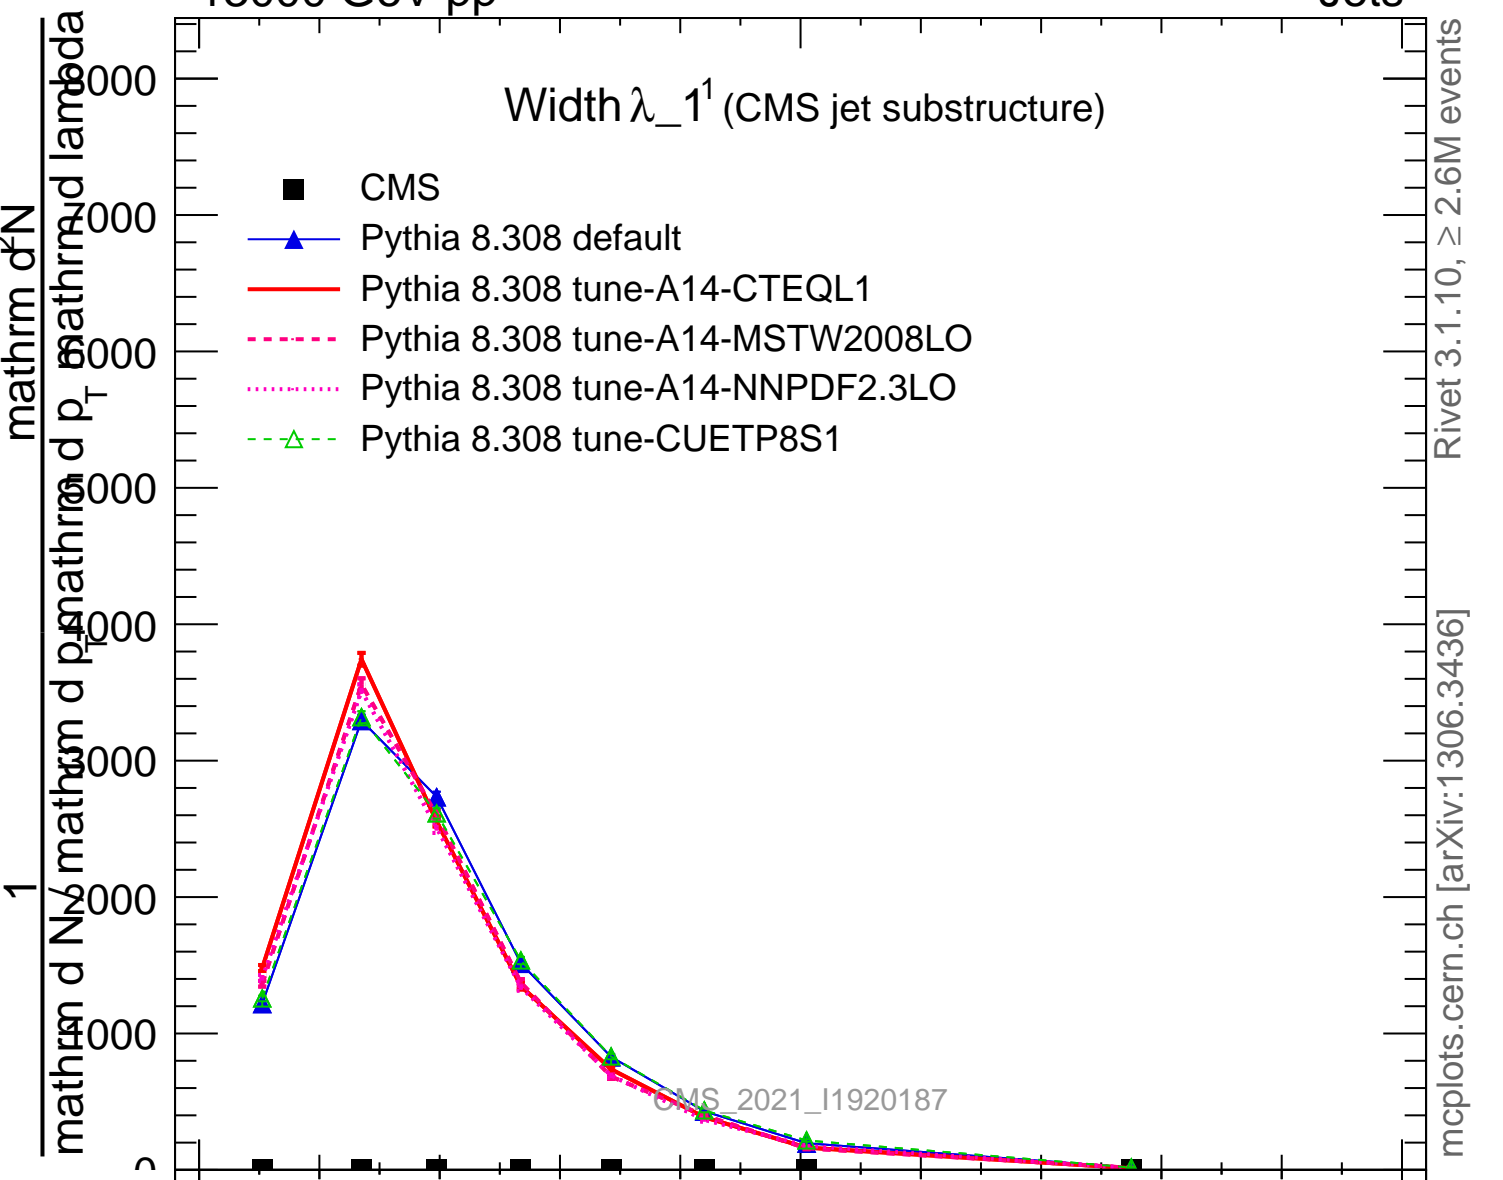

Width  $\lambda_{-1}^1$  (CMS jet substructure)

- CMS
- ▲ Pythia 8.308 default
- Pythia 8.308 tune-A14-CTEQL1
- - - Pythia 8.308 tune-A14-MSTW2008LO
- ⋯ Pythia 8.308 tune-A14-NNPDF2.3LO
- - Δ Pythia 8.308 tune-CUETP8S1

Rivet 3.1.10, ≥ 2.6M events  
mcplots.cern.ch [arXiv:1306.3436]

CMS 2021\_11920187