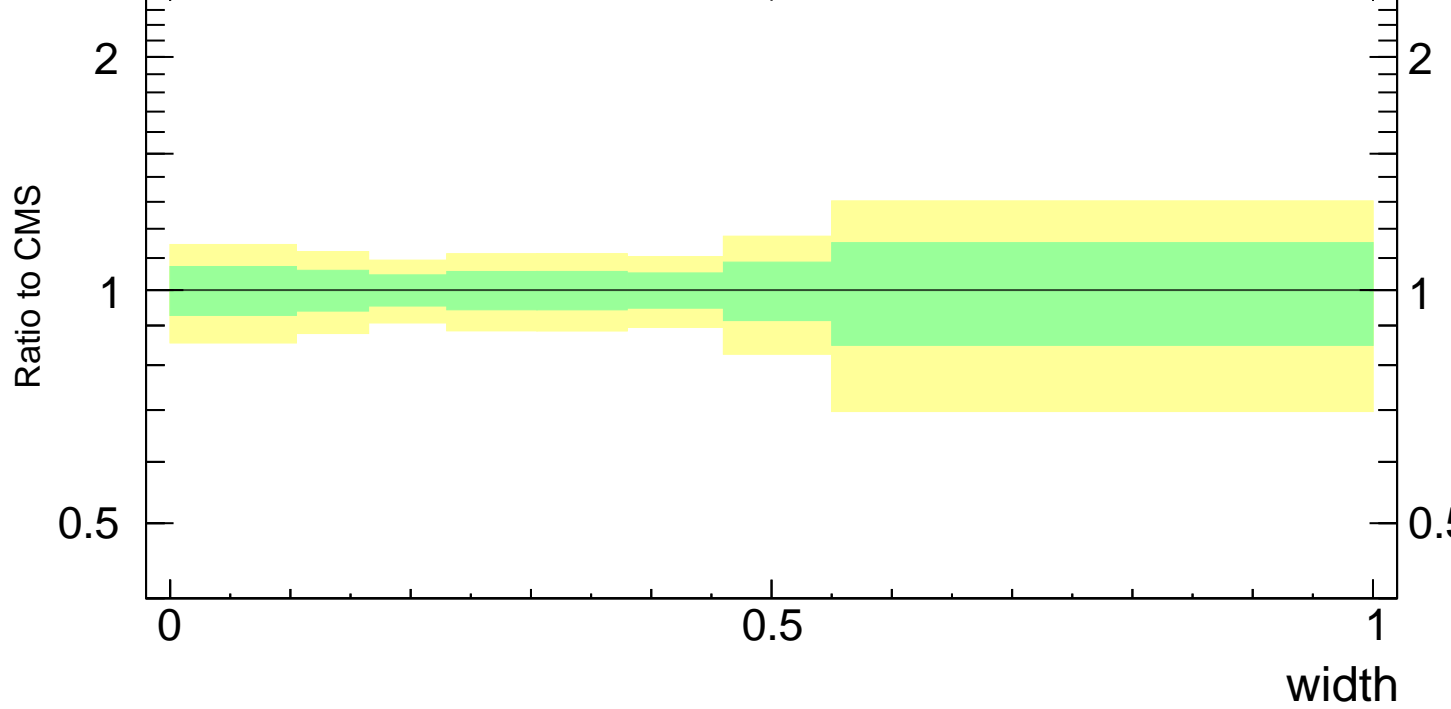

Width  $\lambda_{-1}^1$  (CMS jet substructure)

- CMS
- ▲ Pythia 8.308 default
- Pythia 8.308 tune-A14-CTEQL1
- - - Pythia 8.308 tune-A14-MSTW2008LO
- ⋯ Pythia 8.308 tune-A14-NNPDF2.3LO
- - Δ Pythia 8.308 tune-CUETP8S1

Rivet 3.1.10, ≥ 2.6M events  
mcplots.cern.ch [arXiv:1306.3436]

CMS 2021\_11920187