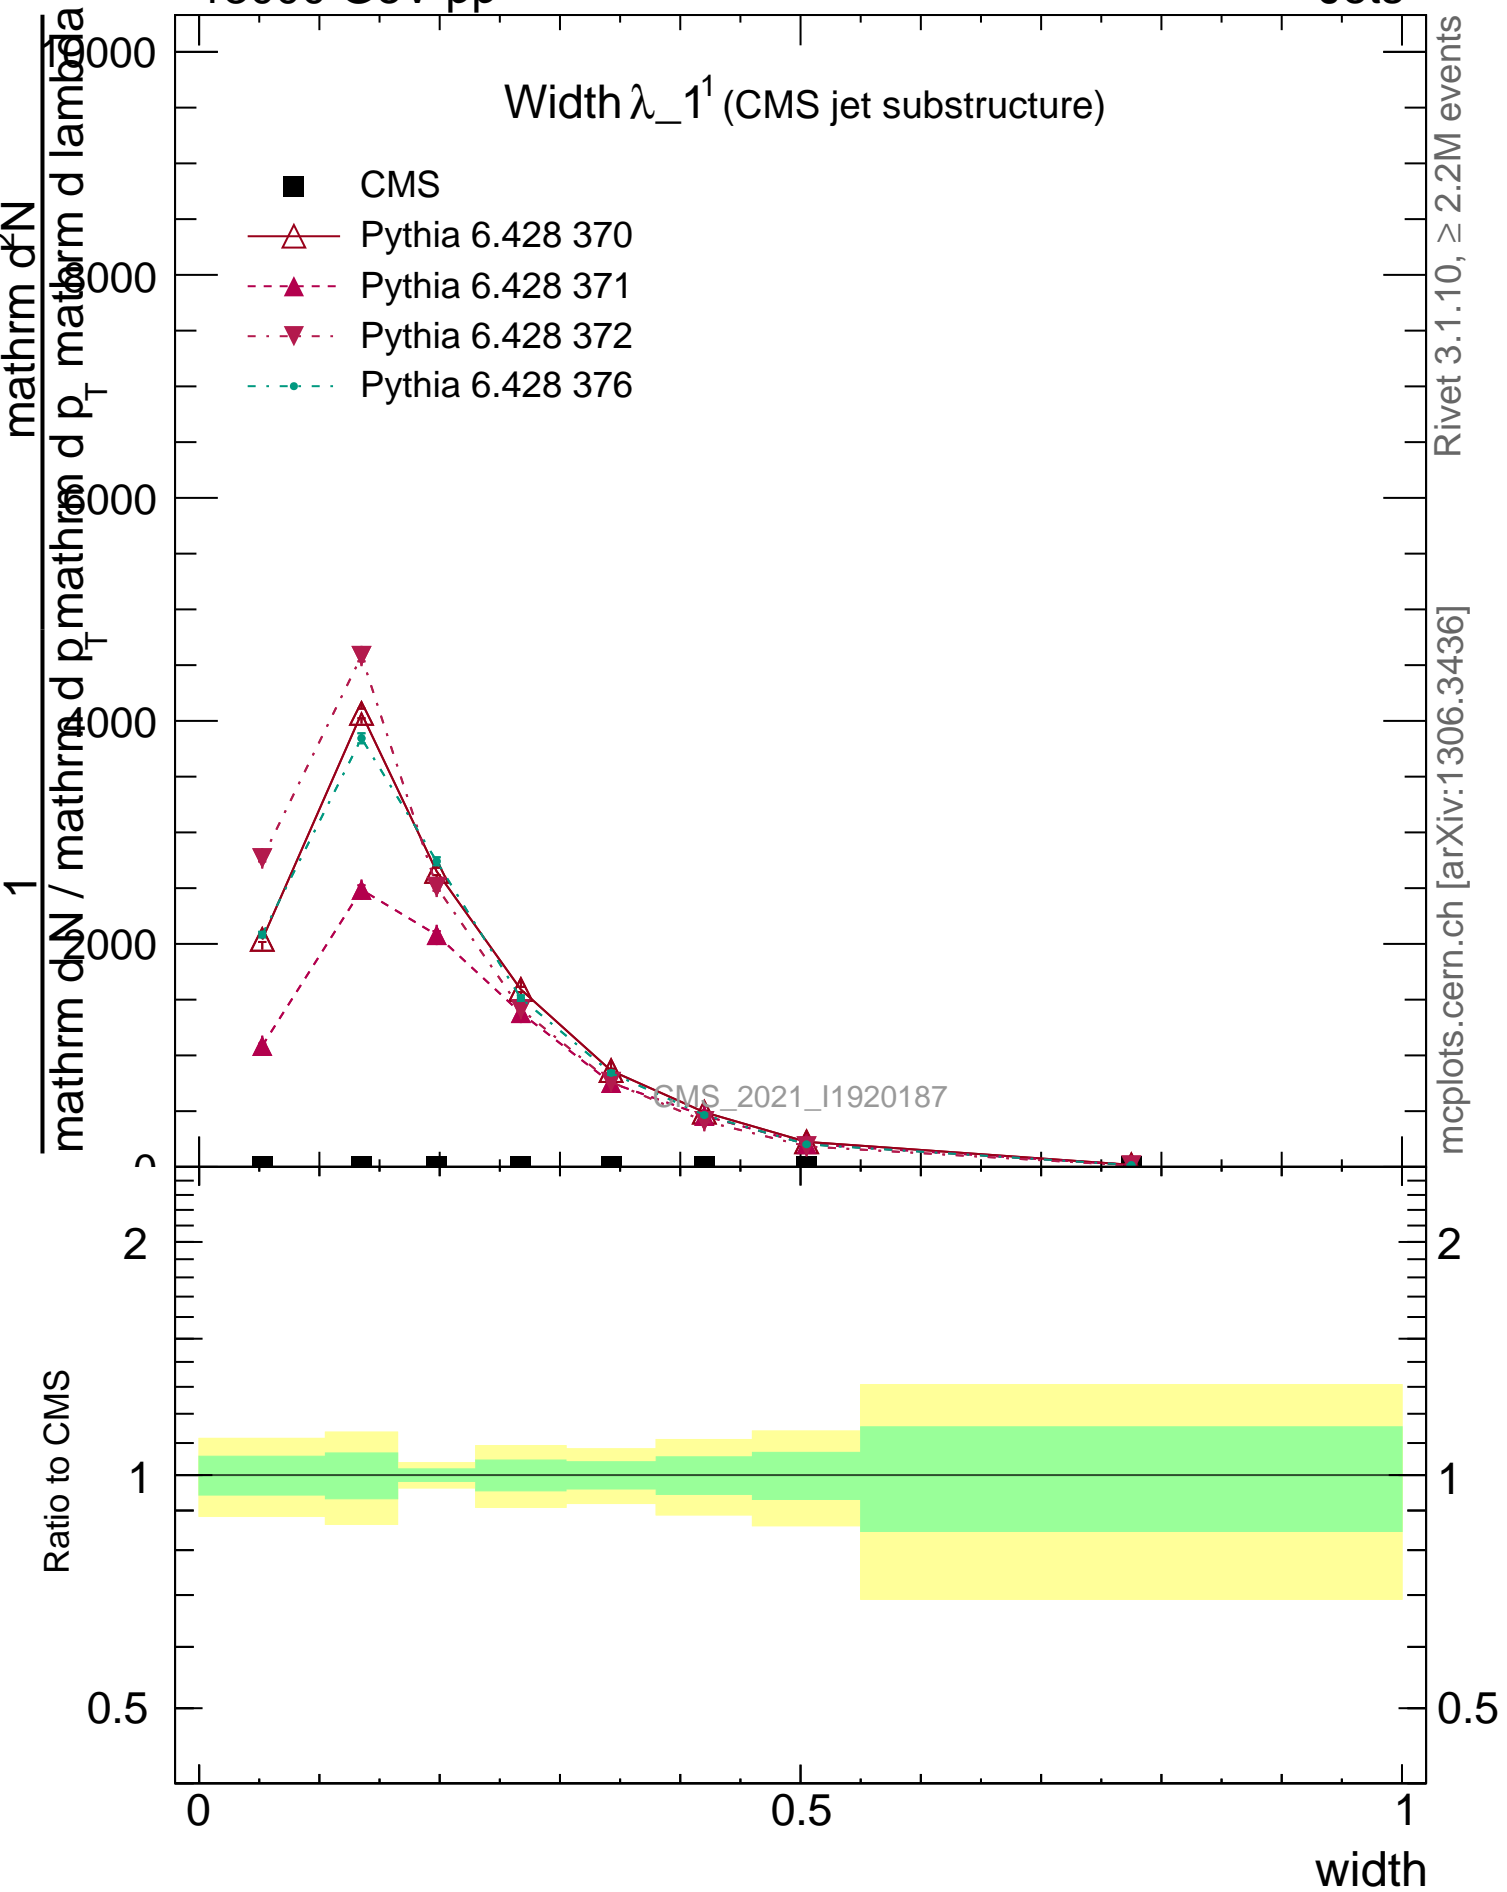

Width λ_{-1}^1 (CMS jet substructure)

- CMS
- △— Pythia 6.428 370
- -▲- - Pythia 6.428 371
- ·▼· - Pythia 6.428 372
- ·◆· - Pythia 6.428 376

Rivet 3.1.10, ≥ 2.2M events

mcplots.cern.ch [arXiv:1306.3436]

CMS_2021_I1920187