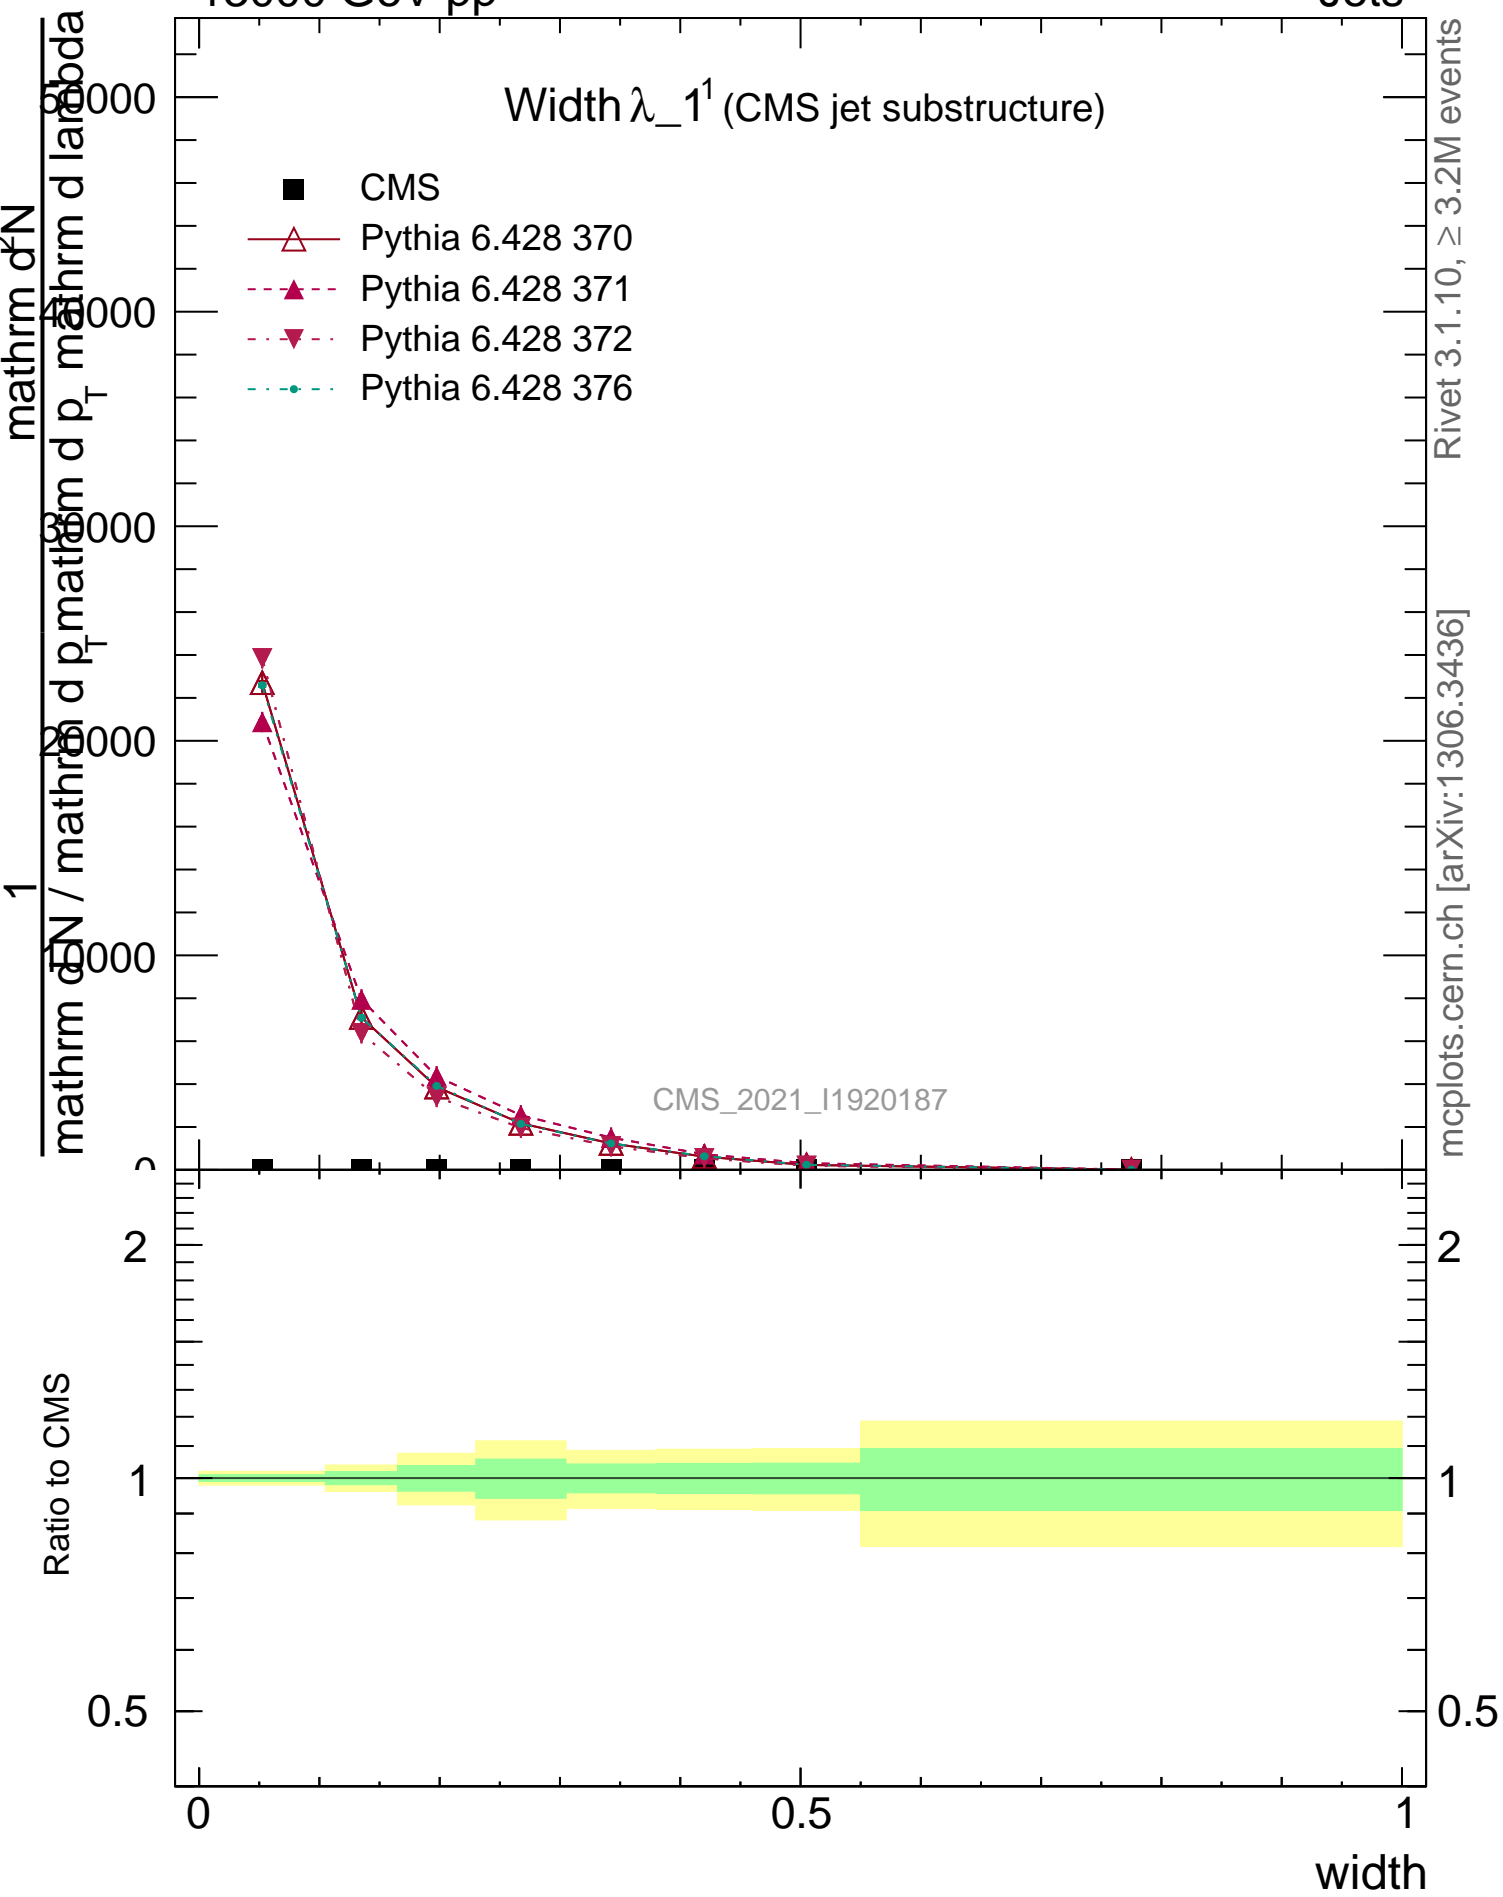

Width λ_{-1}^1 (CMS jet substructure)

- CMS
- △— Pythia 6.428 370
- -▲- - Pythia 6.428 371
- ·▼· - Pythia 6.428 372
- ·●· - Pythia 6.428 376

CMS_2021_I1920187

mcplots.cern.ch [arXiv:1306.3436]

Rivet 3.1.10, ≥ 3.2M events