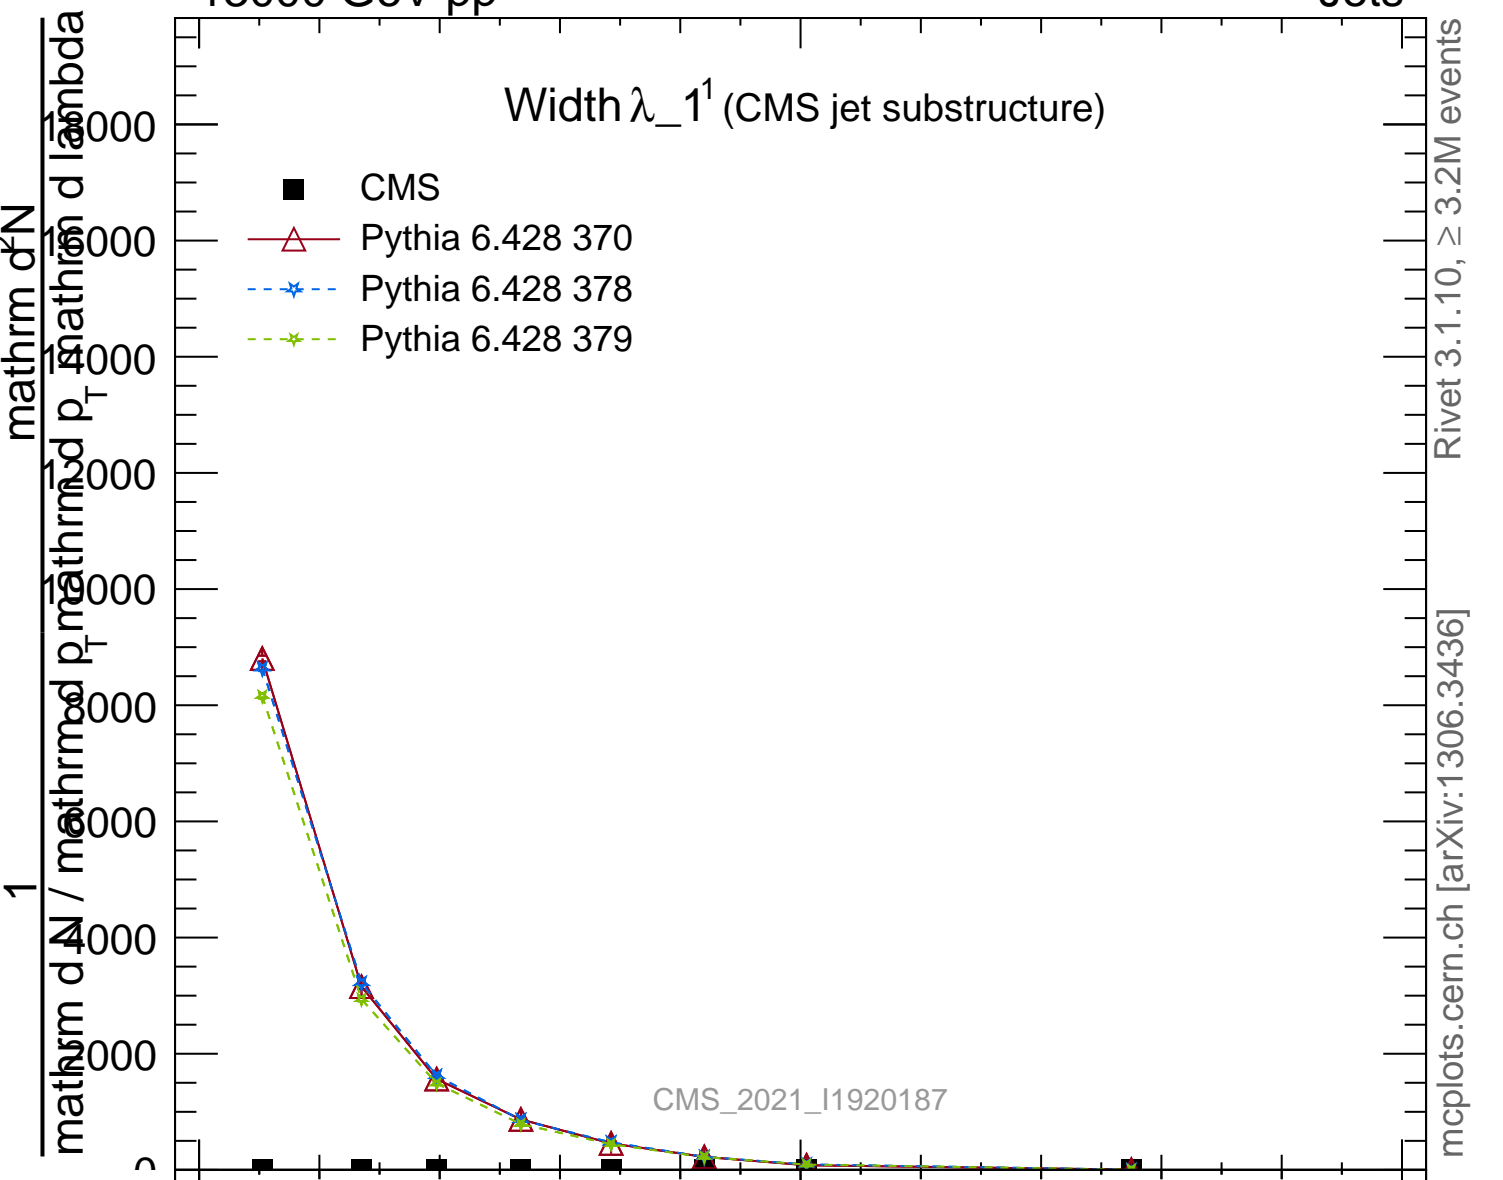

Width λ_{-1} (CMS jet substructure)

- CMS
- △ Pythia 6.428 370
- * Pythia 6.428 378
- * Pythia 6.428 379

CMS_2021_I1920187

mcplots.cern.ch [arXiv:1306.3436]

Rivet 3.1.10, $\geq 3.2M$ events