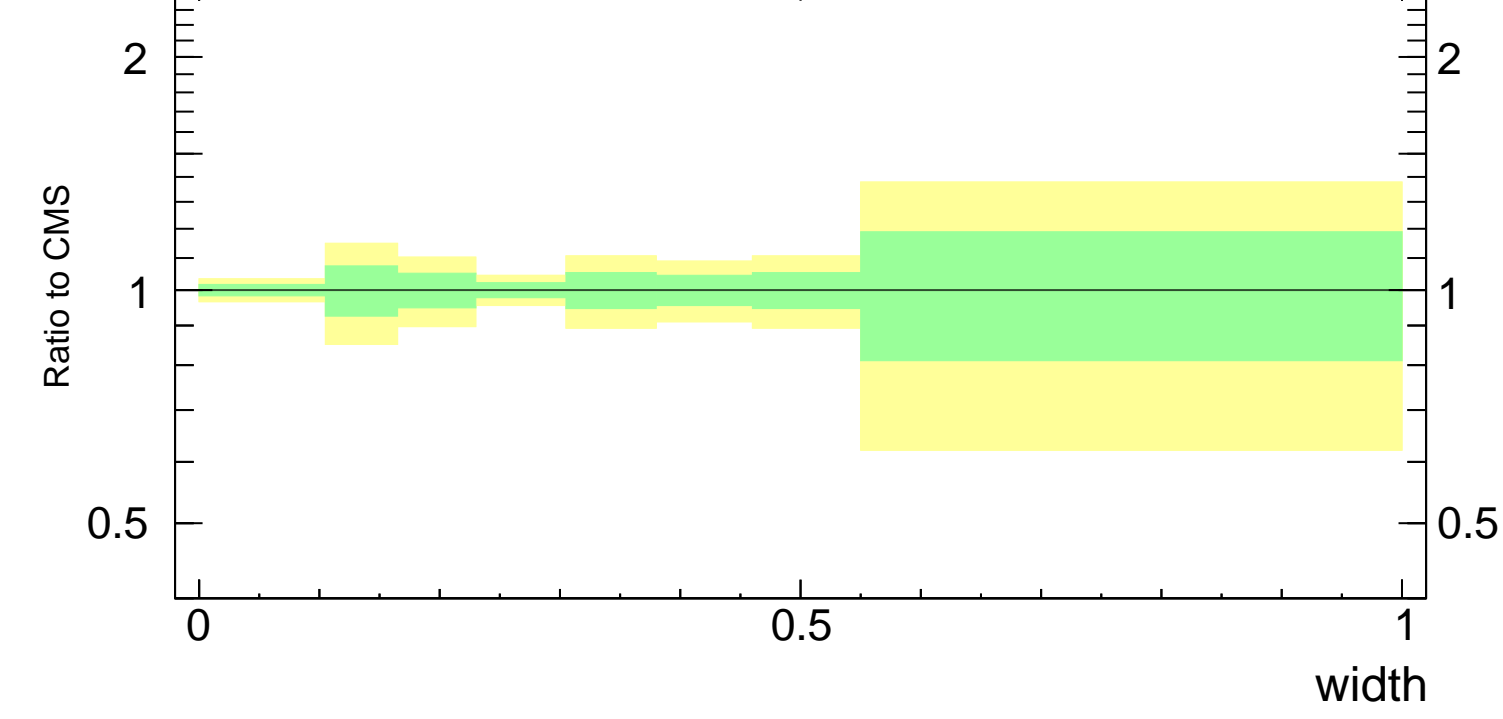

Width λ_{-1} (CMS jet substructure)

- CMS
- △ Pythia 6.428 370
- * Pythia 6.428 378
- * Pythia 6.428 379

Rivet 3.1.10, ≥ 3.4M events
mcplots.cern.ch [arXiv:1306.3436]