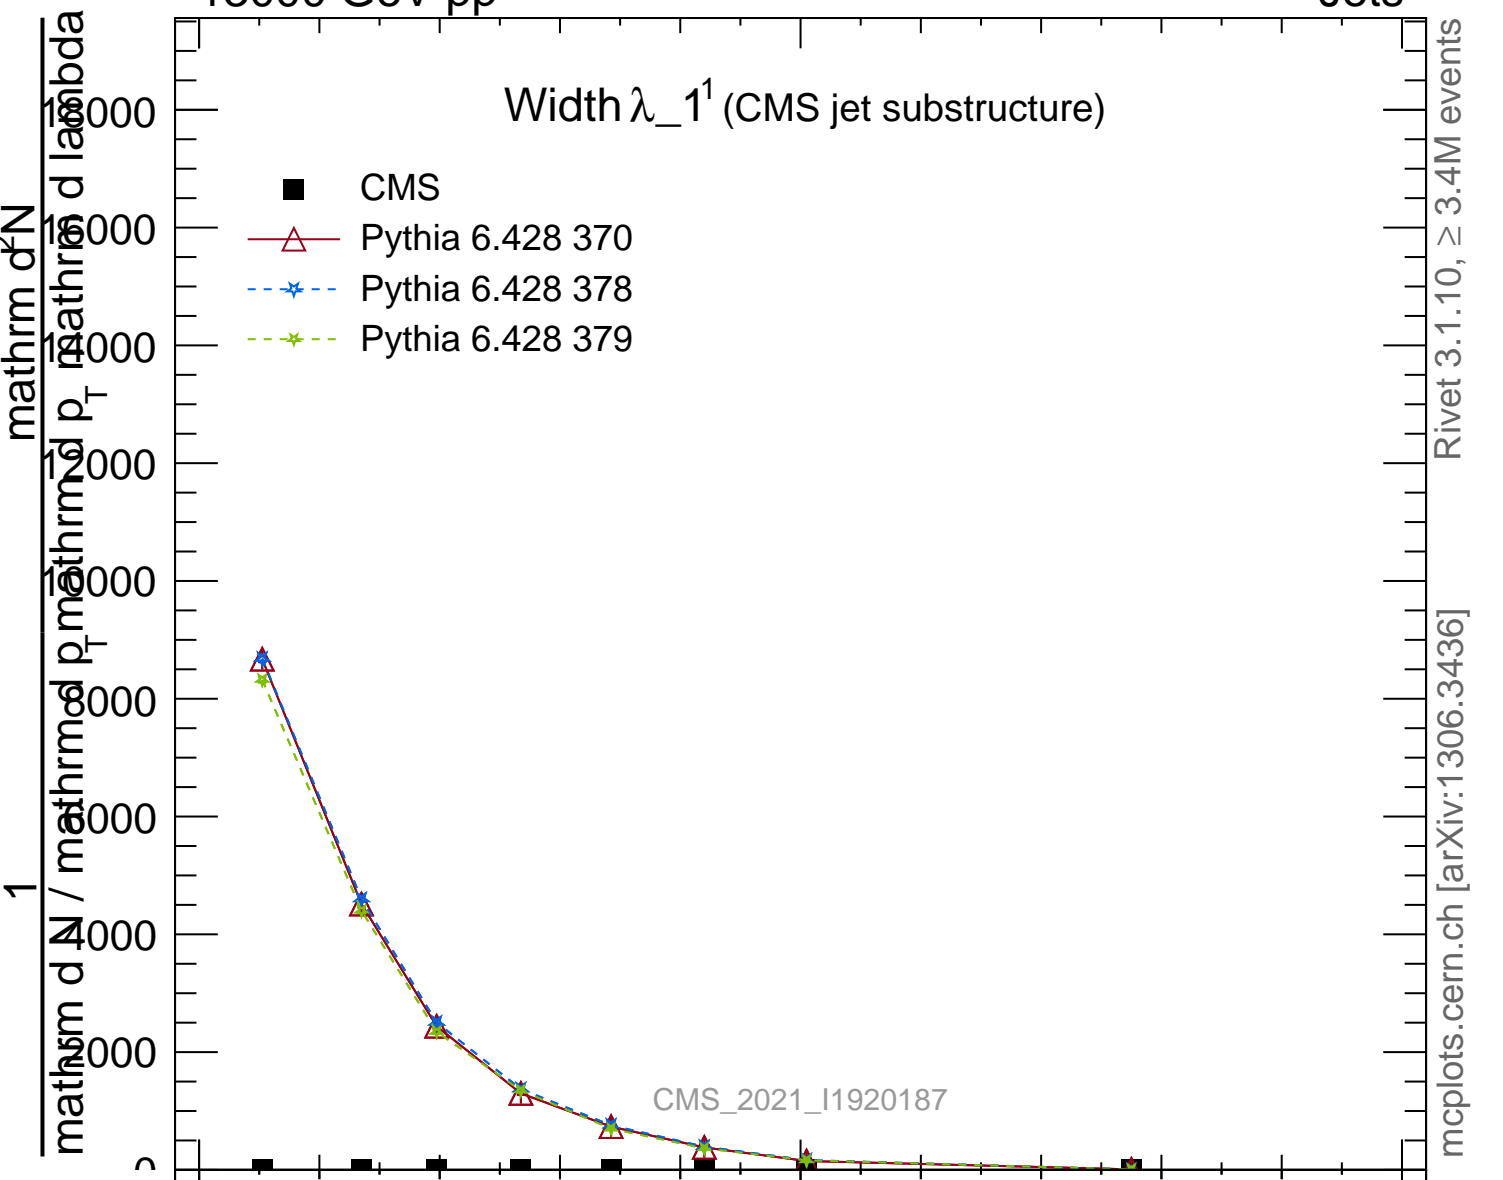

Width λ_{-1} (CMS jet substructure)

- CMS
- △ Pythia 6.428 370
- * Pythia 6.428 378
- * Pythia 6.428 379

Rivet 3.1.10, ≥ 3.4M events
mcplots.cern.ch [arXiv:1306.3436]