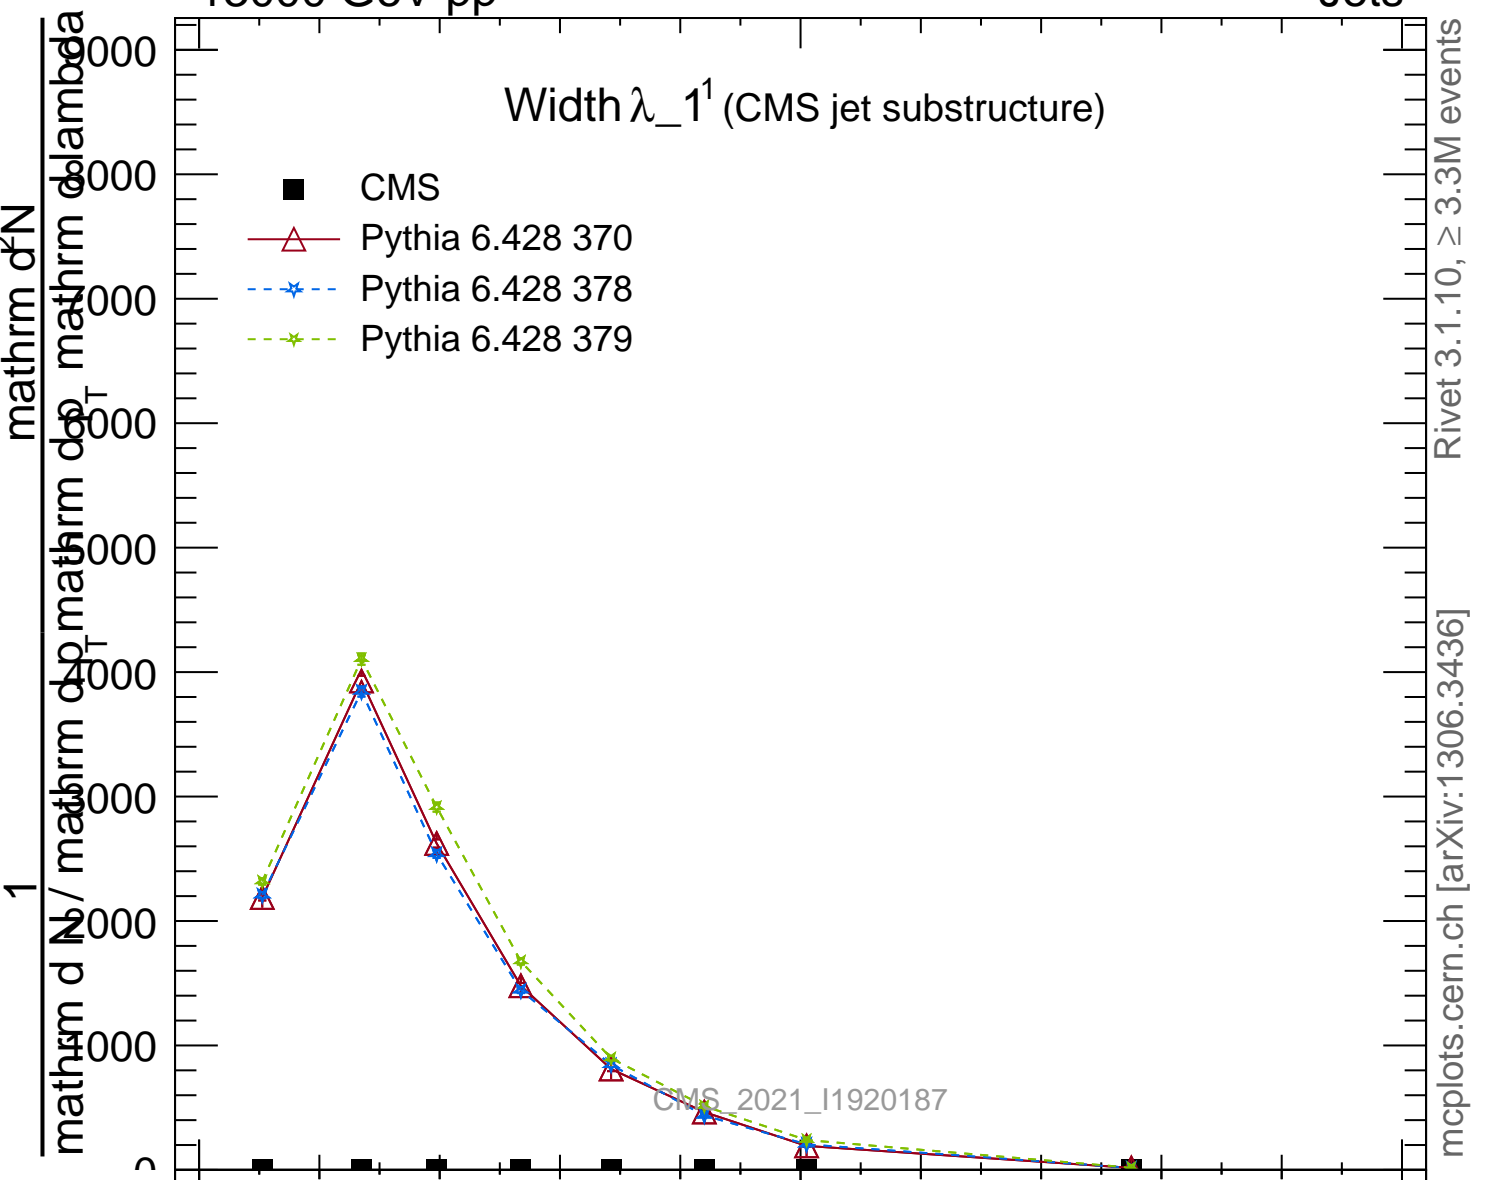

Width λ_{-1}^1 (CMS jet substructure)

- CMS
- △ Pythia 6.428 370
- * Pythia 6.428 378
- * Pythia 6.428 379

CMS 2021_11920187

mcplots.cern.ch [arXiv:1306.3436]

Rivet 3.1.10, ≥ 3.3M events