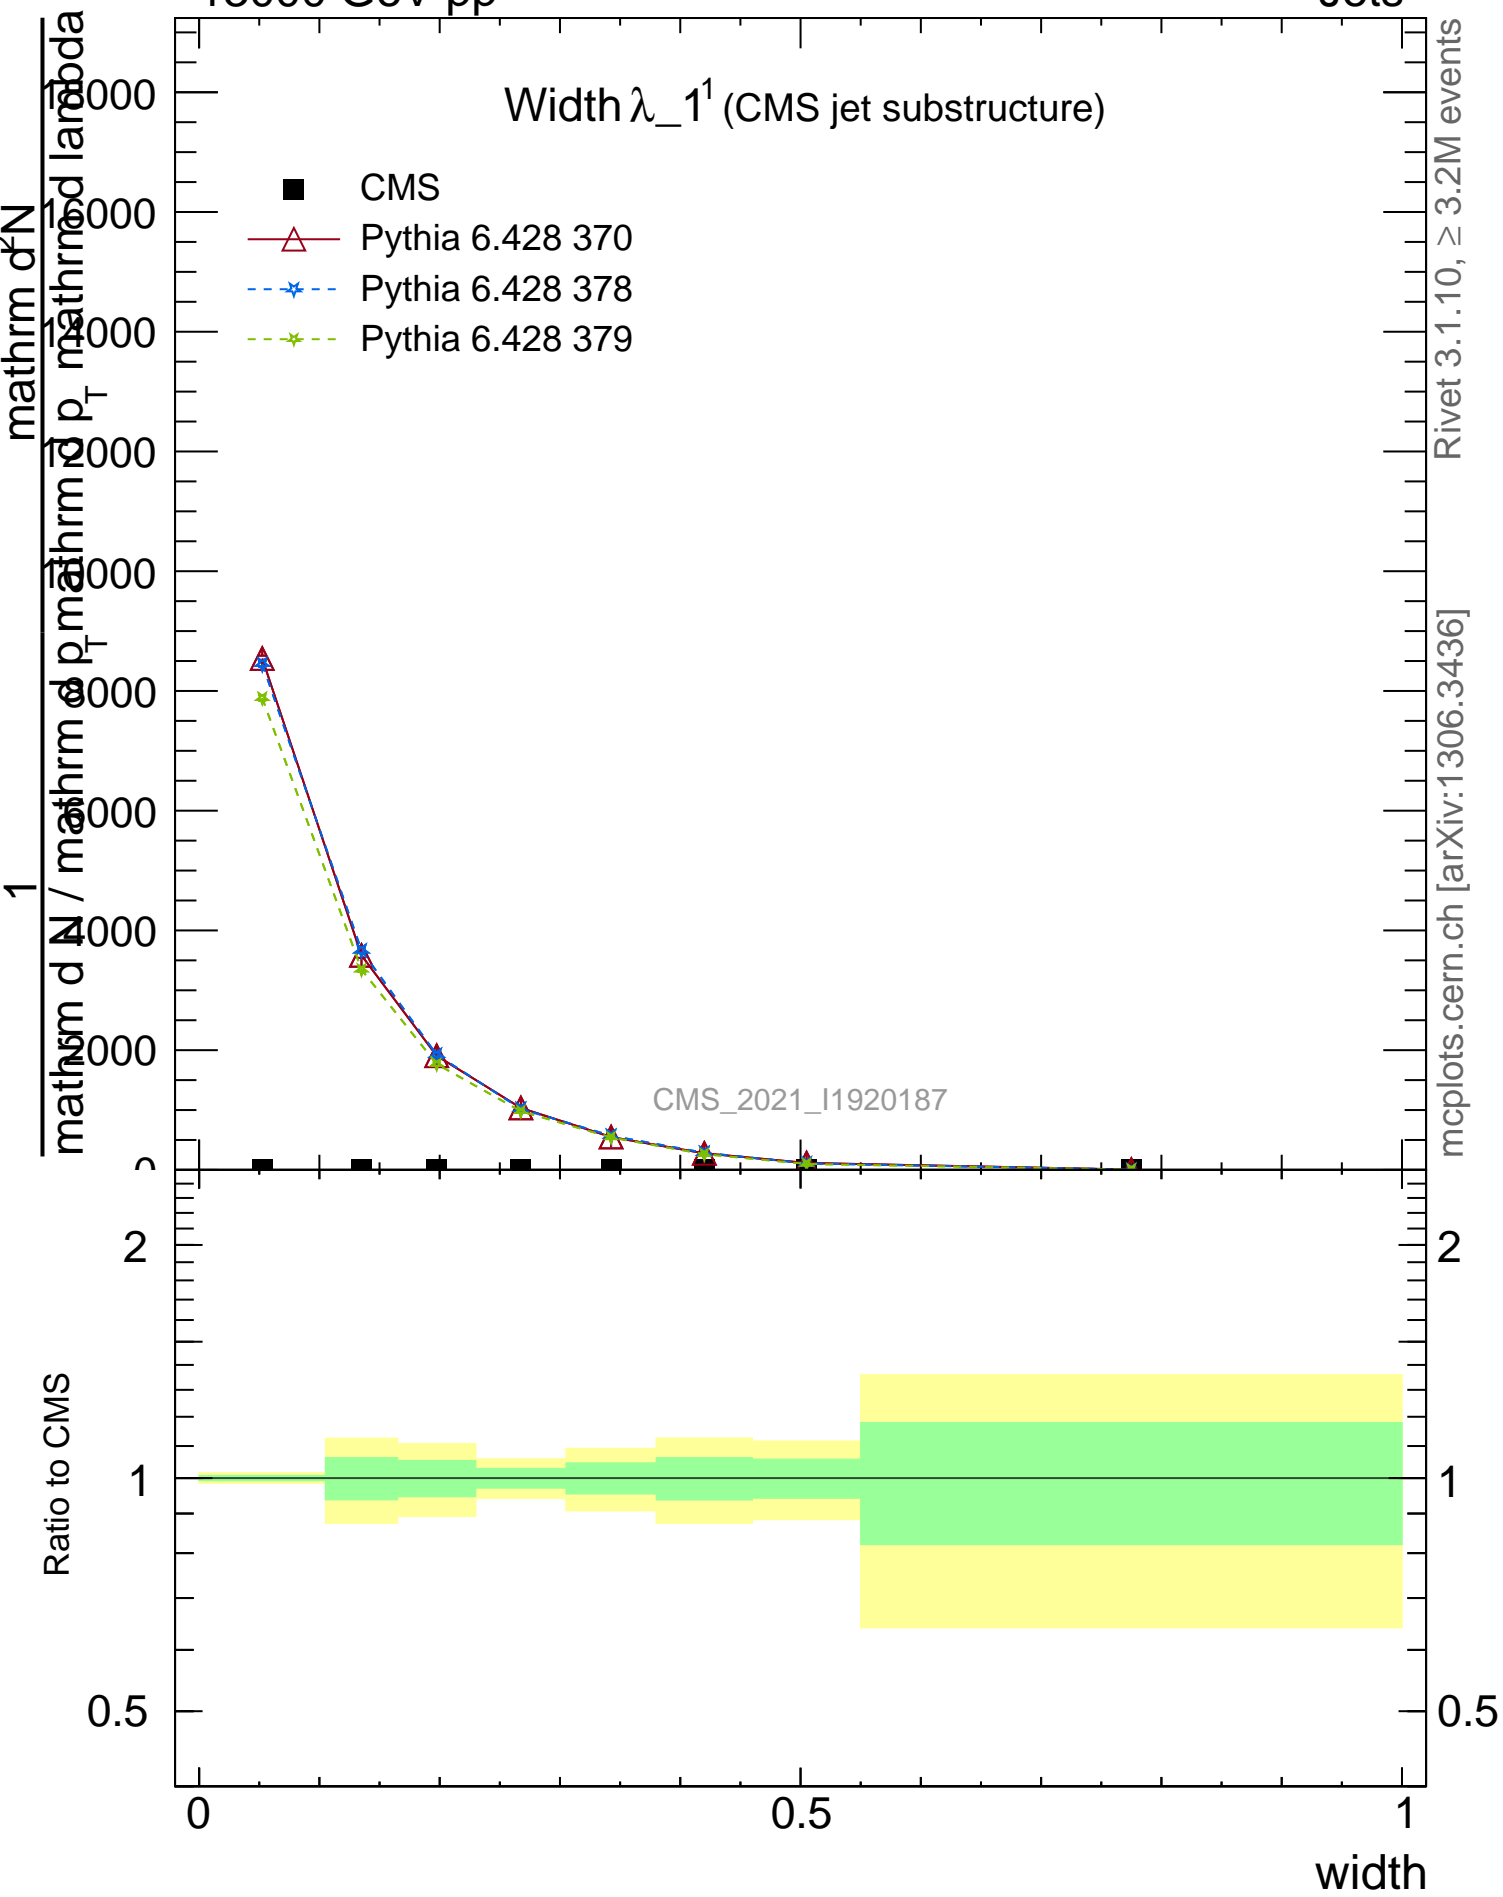

Width λ_{-1} (CMS jet substructure)

- CMS
- △— Pythia 6.428 370
- - * - - Pythia 6.428 378
- - * - - Pythia 6.428 379

CMS_2021_I1920187

mcplots.cern.ch [arXiv:1306.3436]

Rivet 3.1.10, ≥ 3.2M events