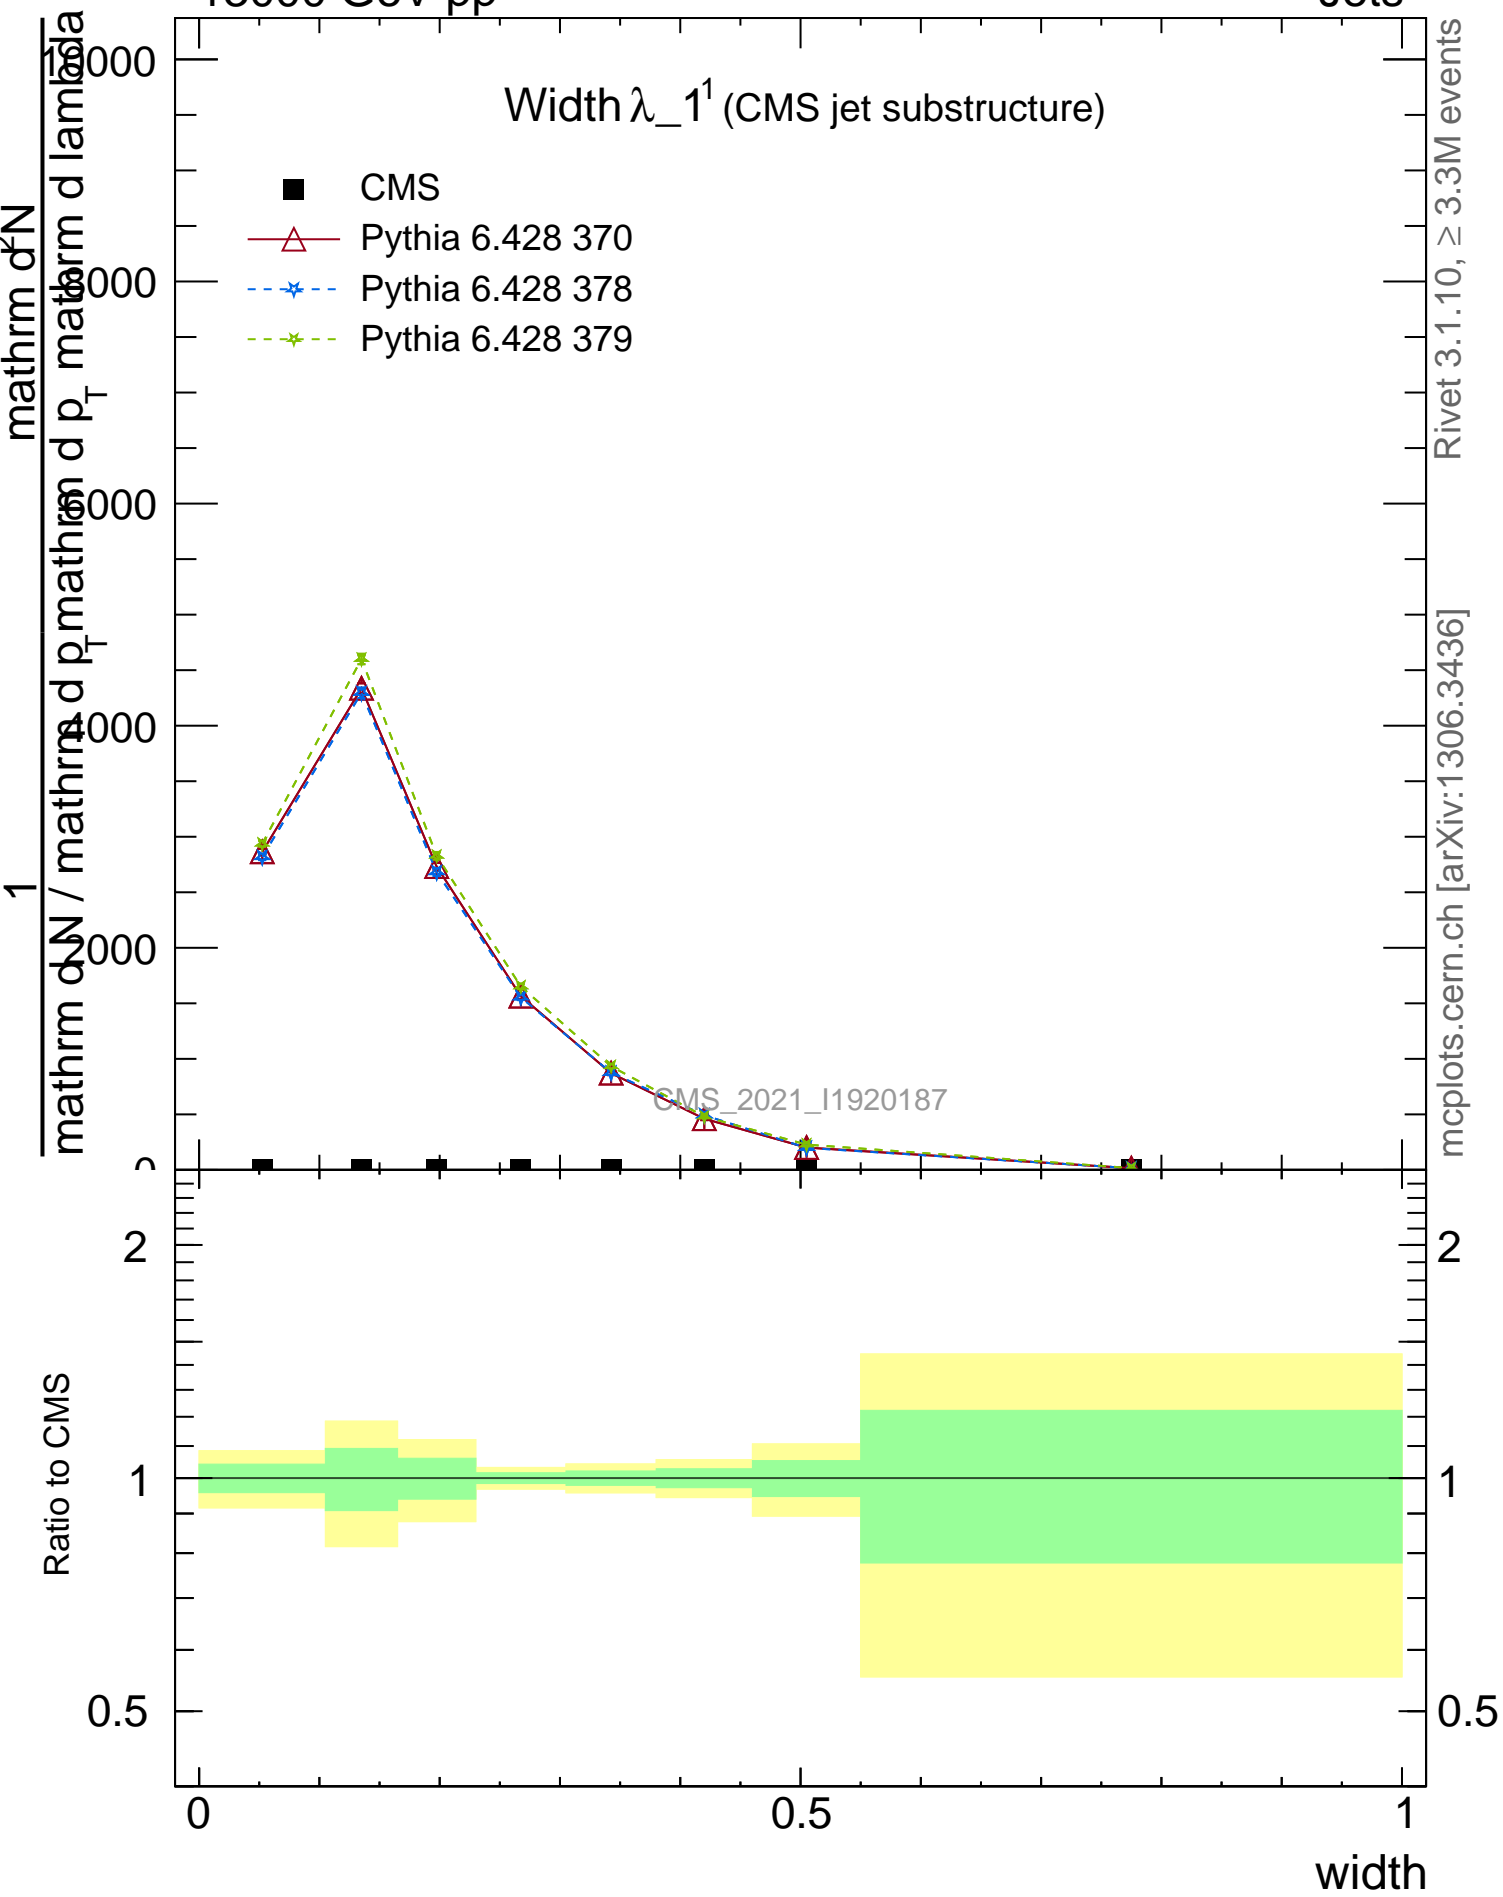

Width λ_{-1} (CMS jet substructure)

- CMS
- △— Pythia 6.428 370
- - * - - Pythia 6.428 378
- - * - - Pythia 6.428 379

Rivet 3.1.10, ≥ 3.3M events
mcplots.cern.ch [arXiv:1306.3436]

CMS_2021_I1920187