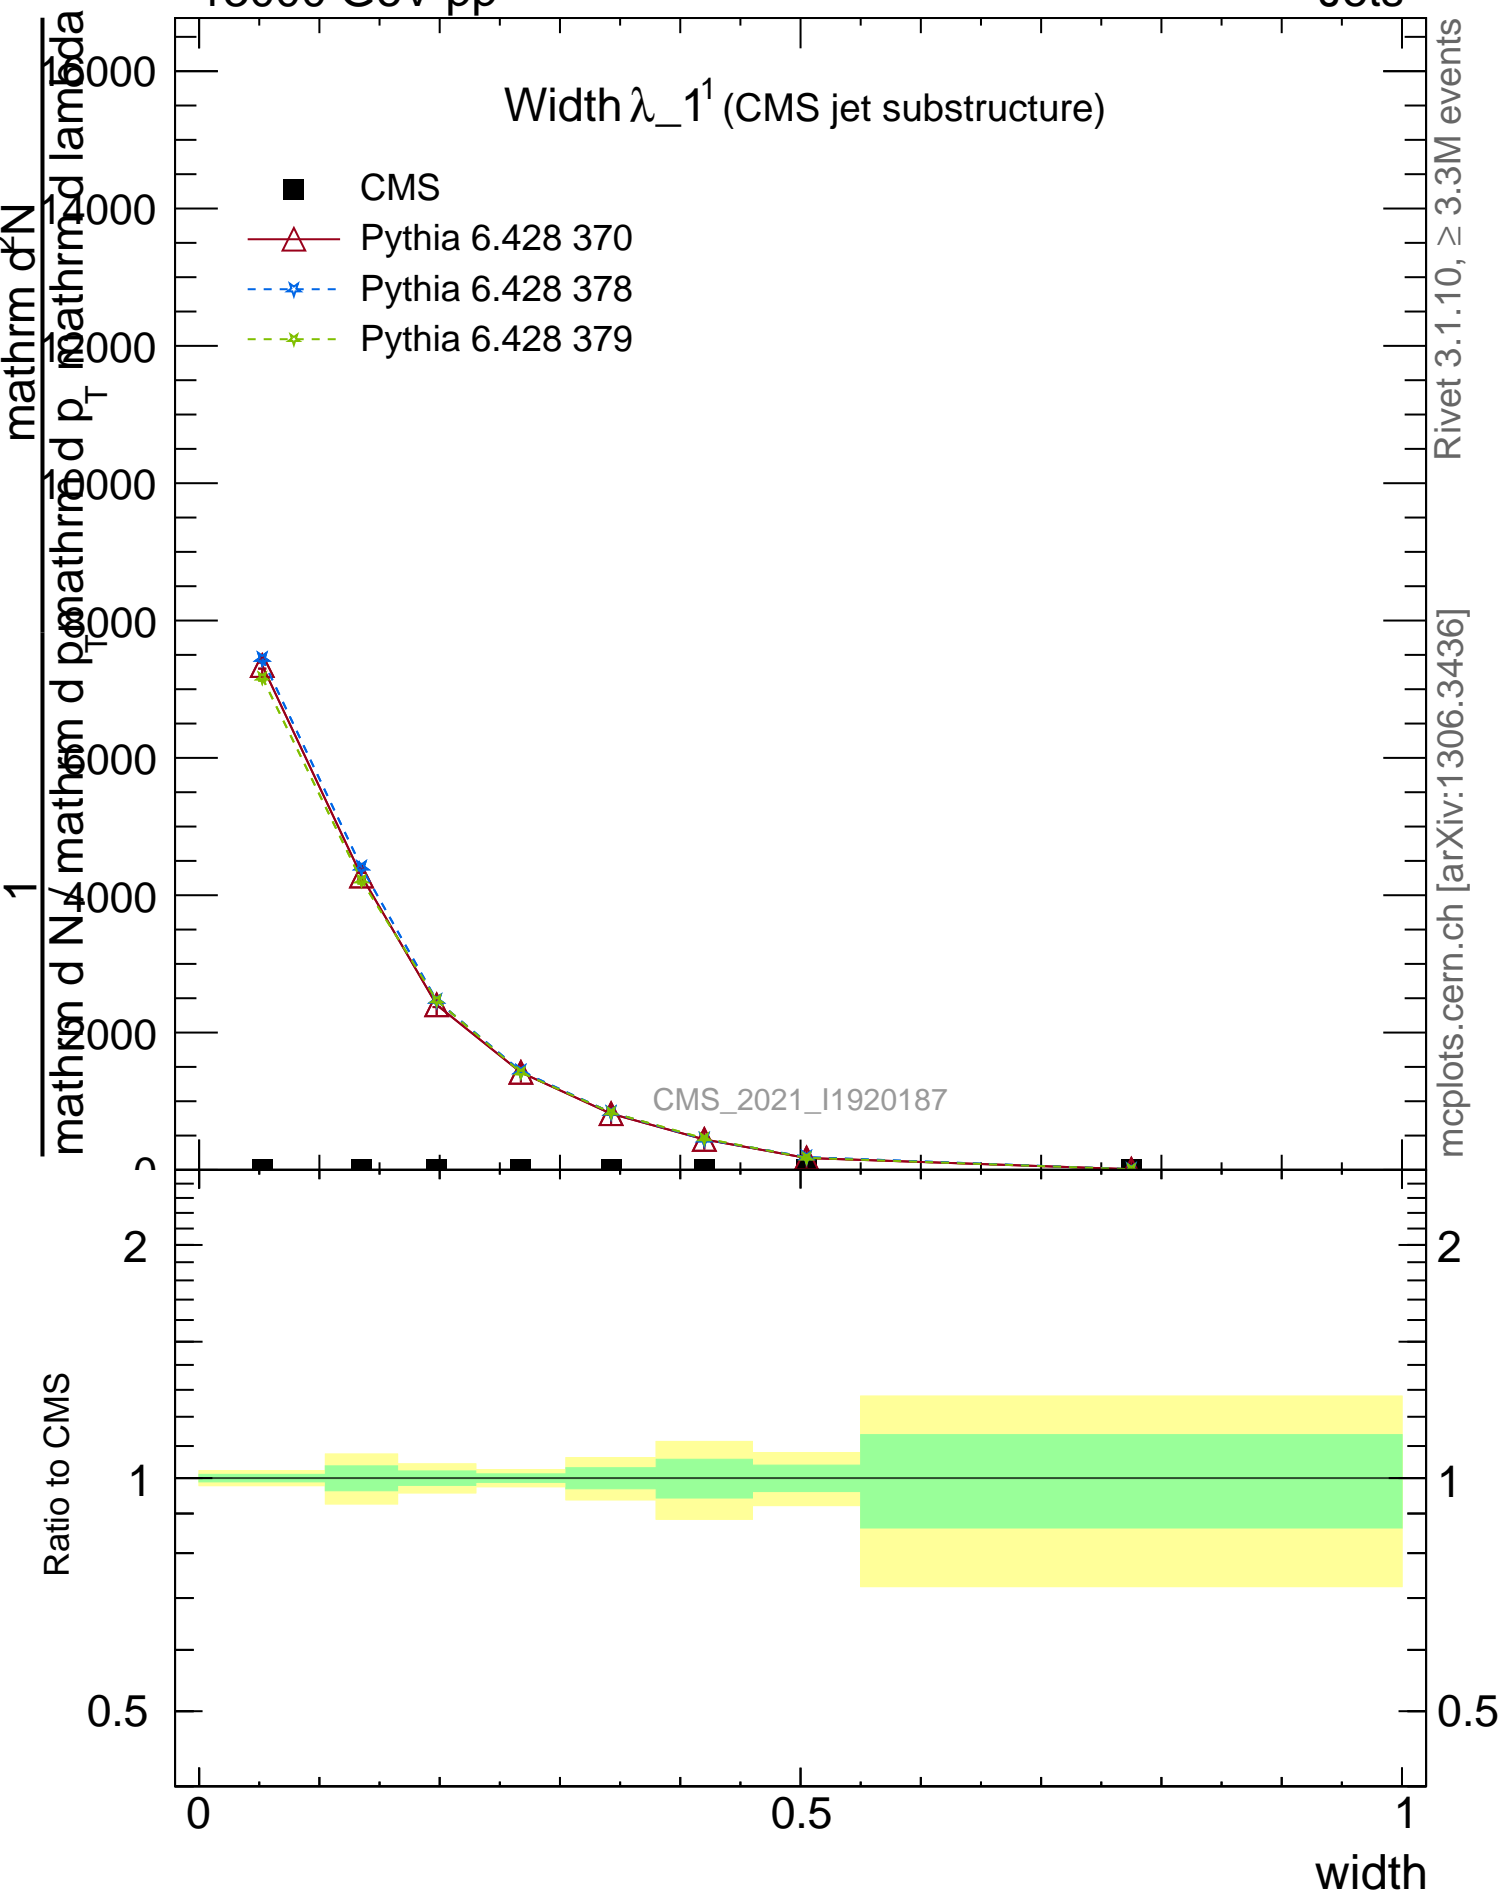

Width λ_{-1} (CMS jet substructure)

- CMS
- △ Pythia 6.428 370
- - * Pythia 6.428 378
- - * Pythia 6.428 379

Rivet 3.1.10, ≥ 3.3M events

mcplots.cern.ch [arXiv:1306.3436]

CMS_2021_I1920187