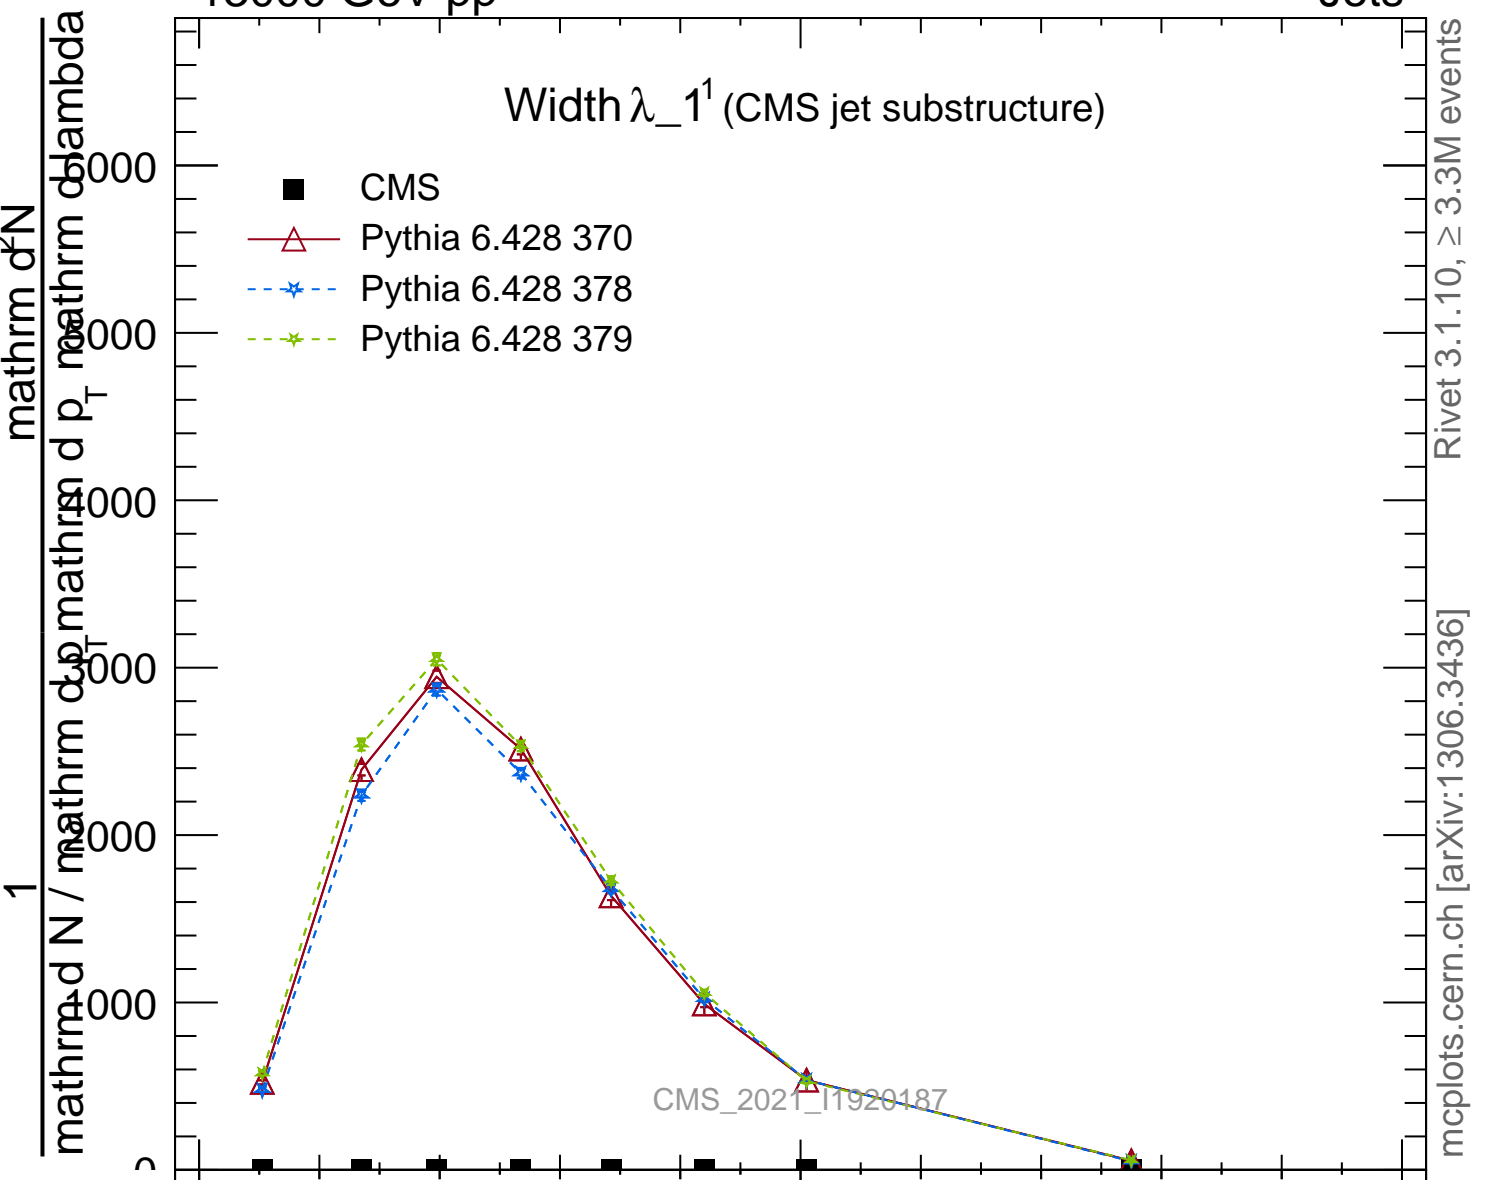

Width λ_{-1}^1 (CMS jet substructure)

- CMS
- △— Pythia 6.428 370
- - * - - Pythia 6.428 378
- - * - - Pythia 6.428 379

CMS_2021_11920187

mcplots.cern.ch [arXiv:1306.3436]

Rivet 3.1.10, ≥ 3.3M events