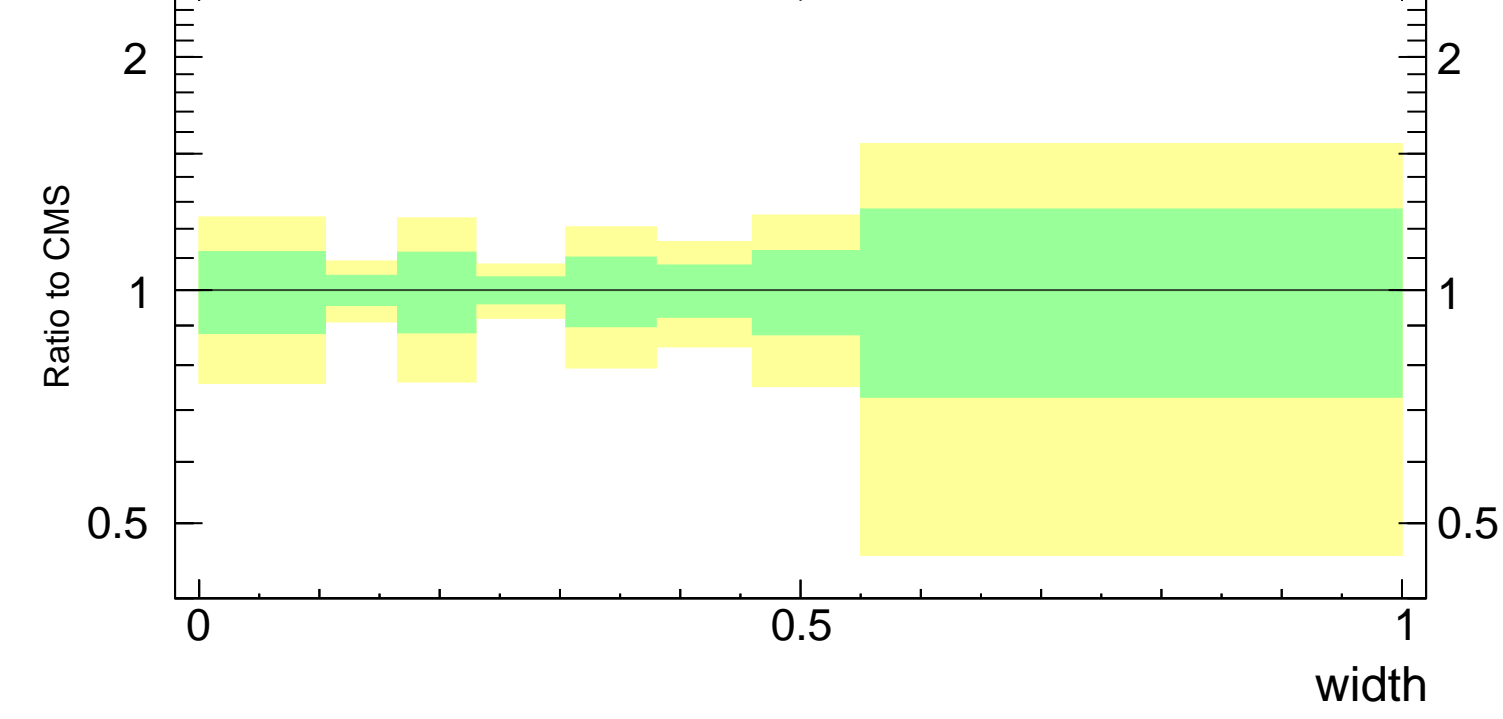

Width λ_{-1}^1 (CMS jet substructure)

- CMS
- △— Pythia 6.428 370
- - * - - Pythia 6.428 378
- - * - - Pythia 6.428 379

CMS_2021_11920187

mcplots.cern.ch [arXiv:1306.3436]

Rivet 3.1.10, ≥ 3.3M events