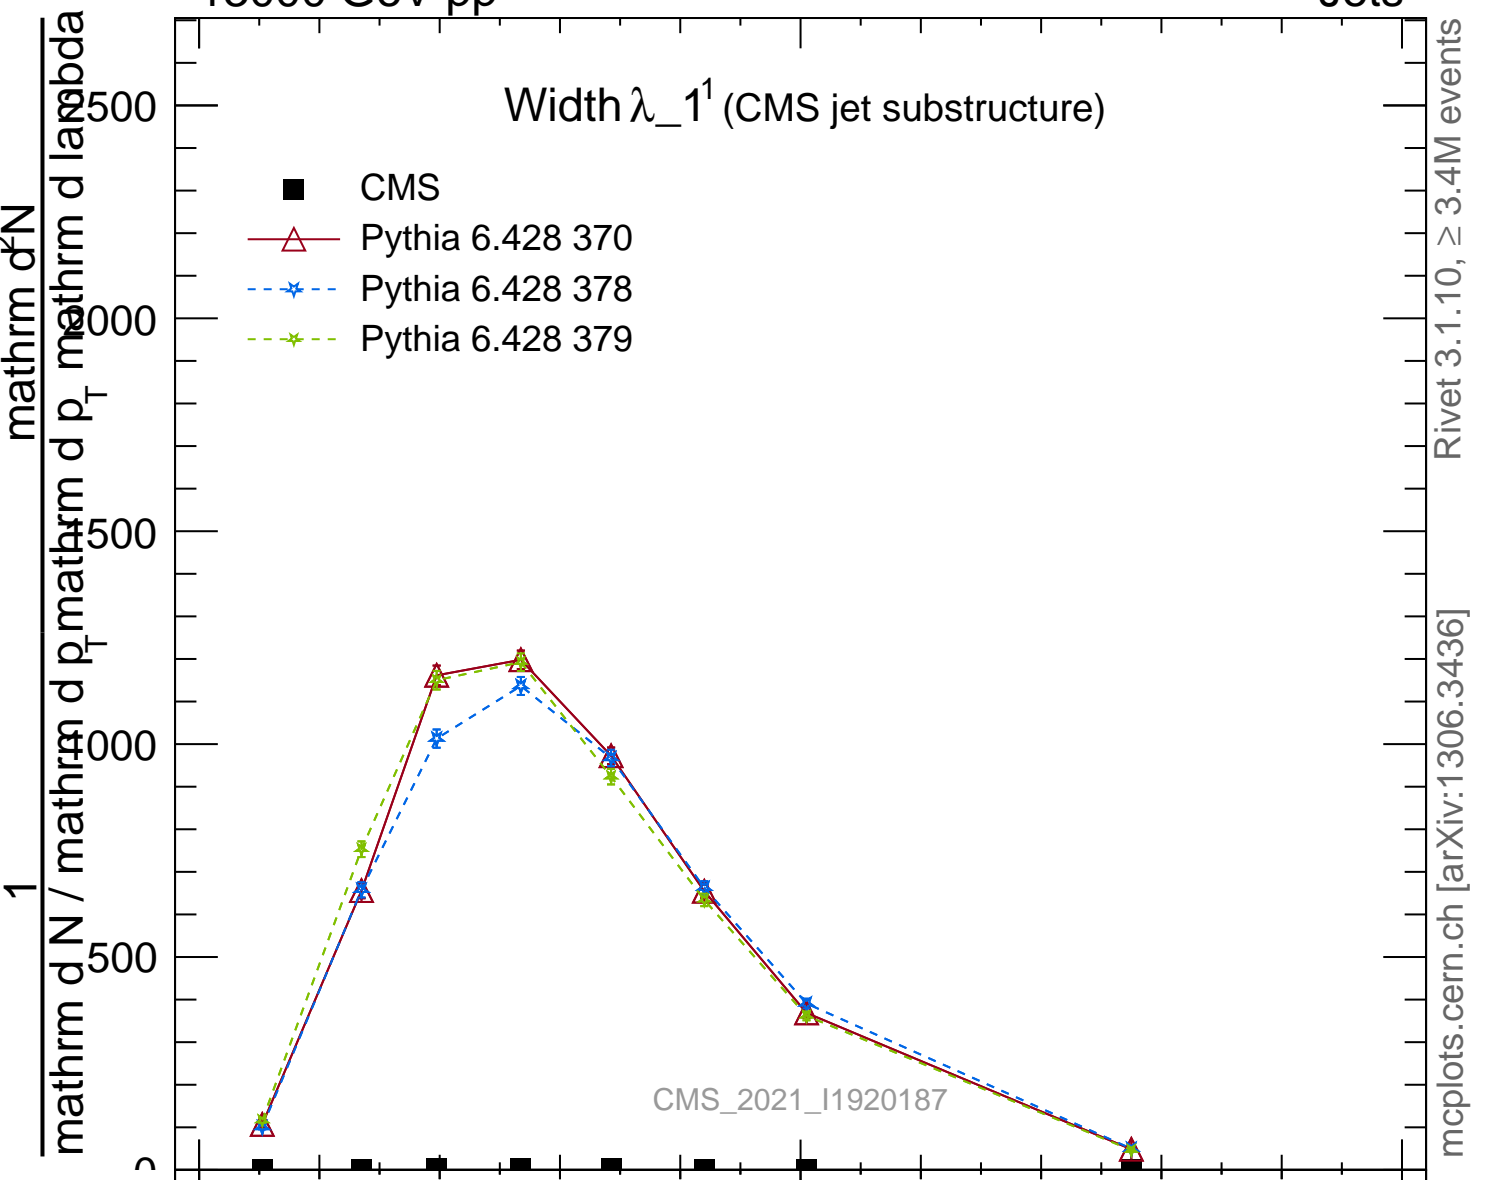

Width λ_{-1} (CMS jet substructure)

- CMS
- △— Pythia 6.428 370
- - * - - Pythia 6.428 378
- - * - - Pythia 6.428 379

CMS_2021_I1920187

mcplots.cern.ch [arXiv:1306.3436]

Rivet 3.1.10, ≥ 3.4M events