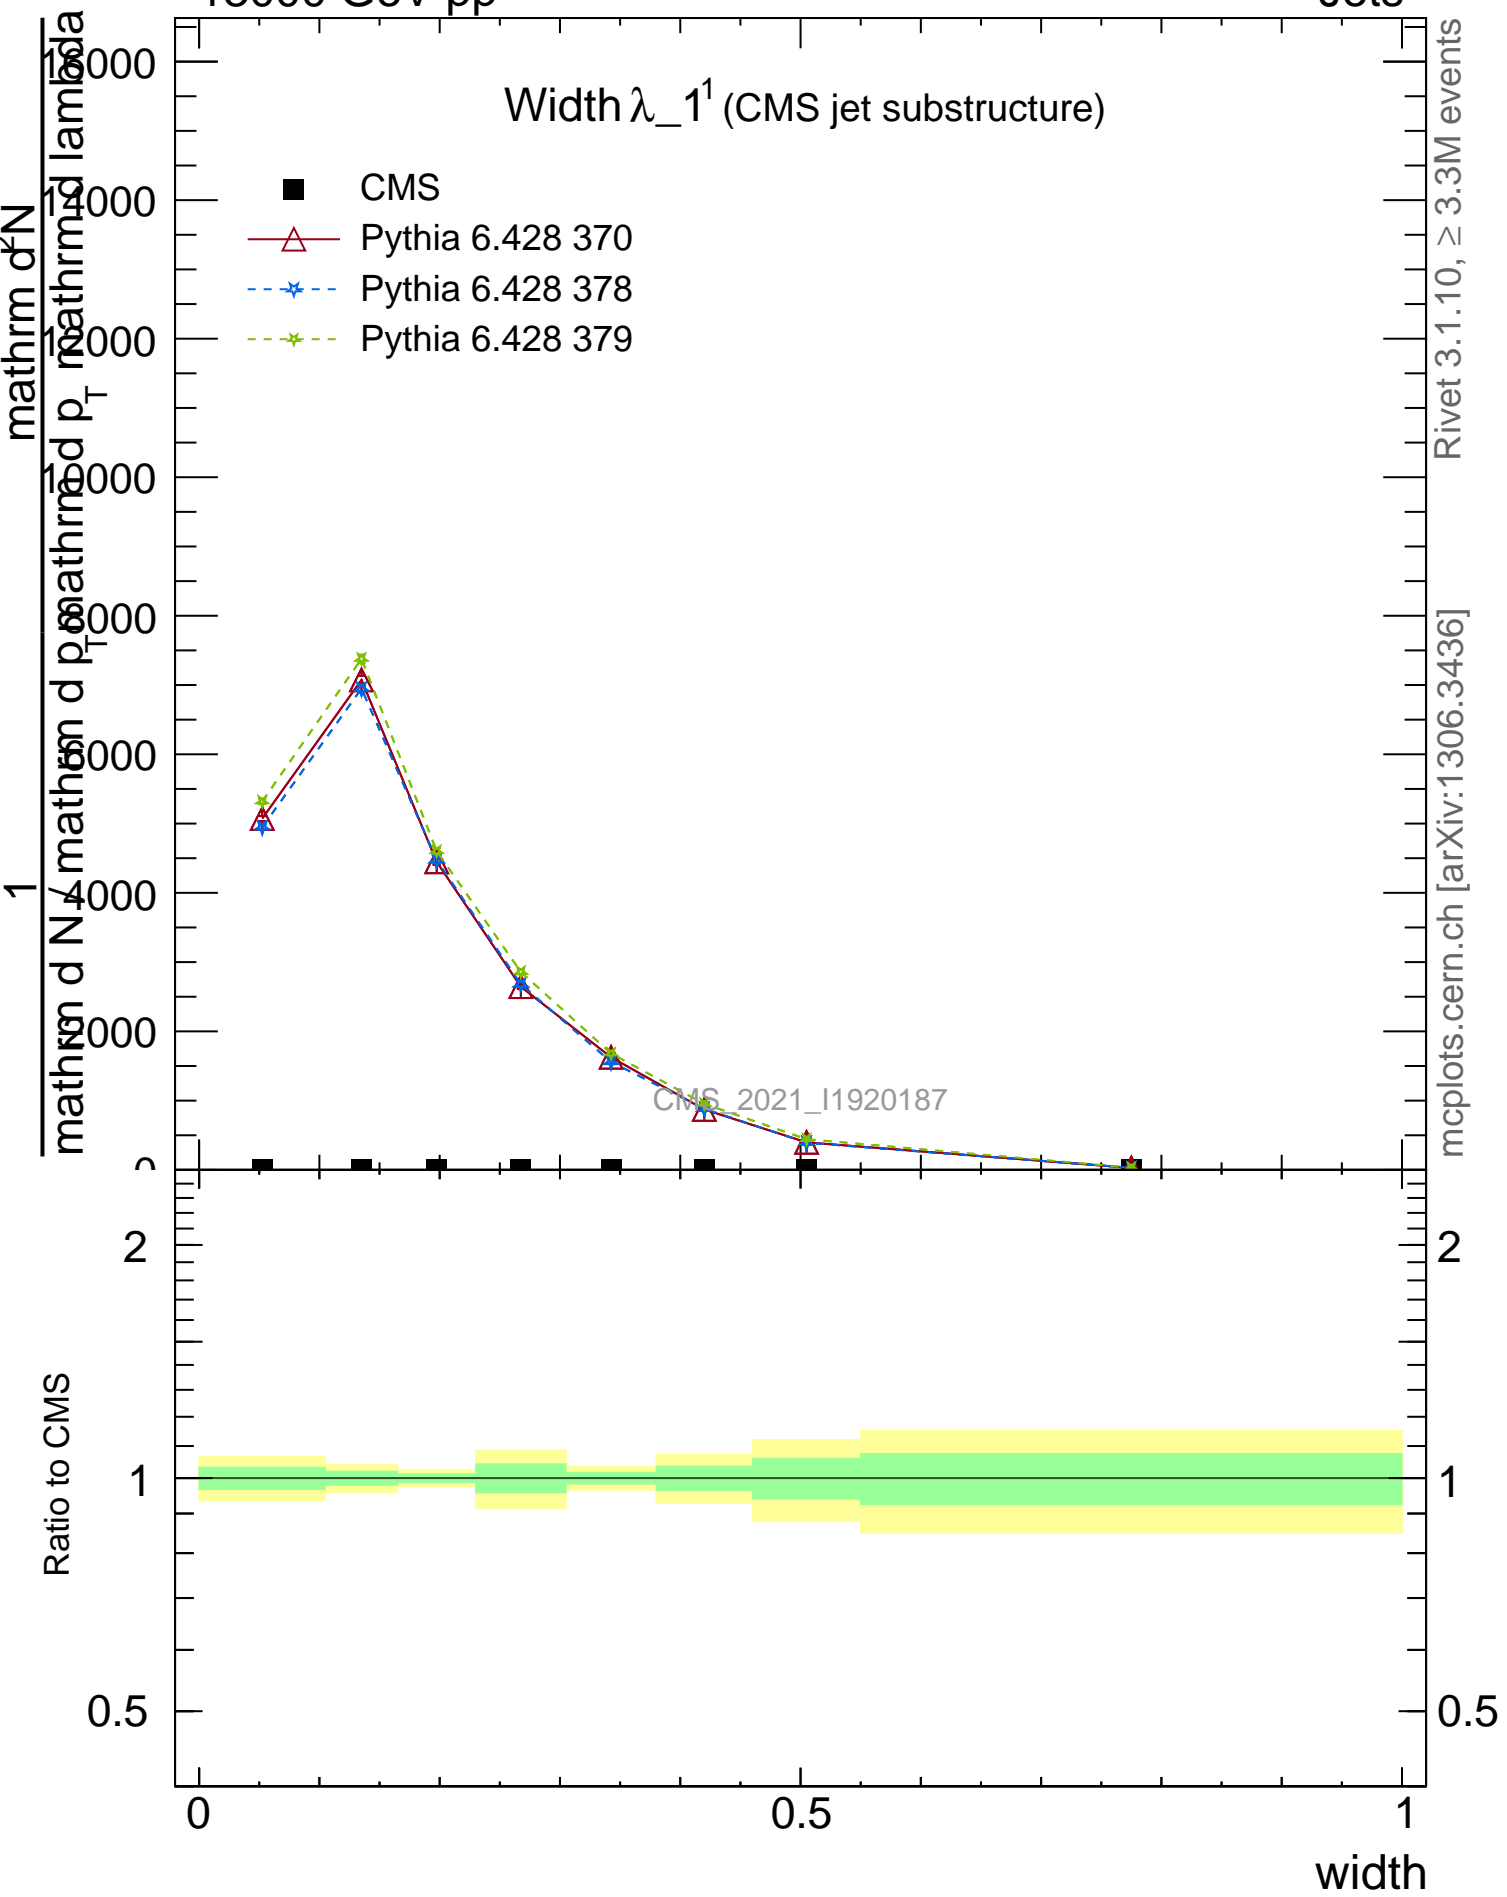

Width λ_{-1} (CMS jet substructure)

- CMS
- △ Pythia 6.428 370
- * Pythia 6.428 378
- * Pythia 6.428 379

Rivet 3.1.10, $\geq 3.3M$ events
mcplots.cern.ch [arXiv:1306.3436]

CMS 2021_11920187