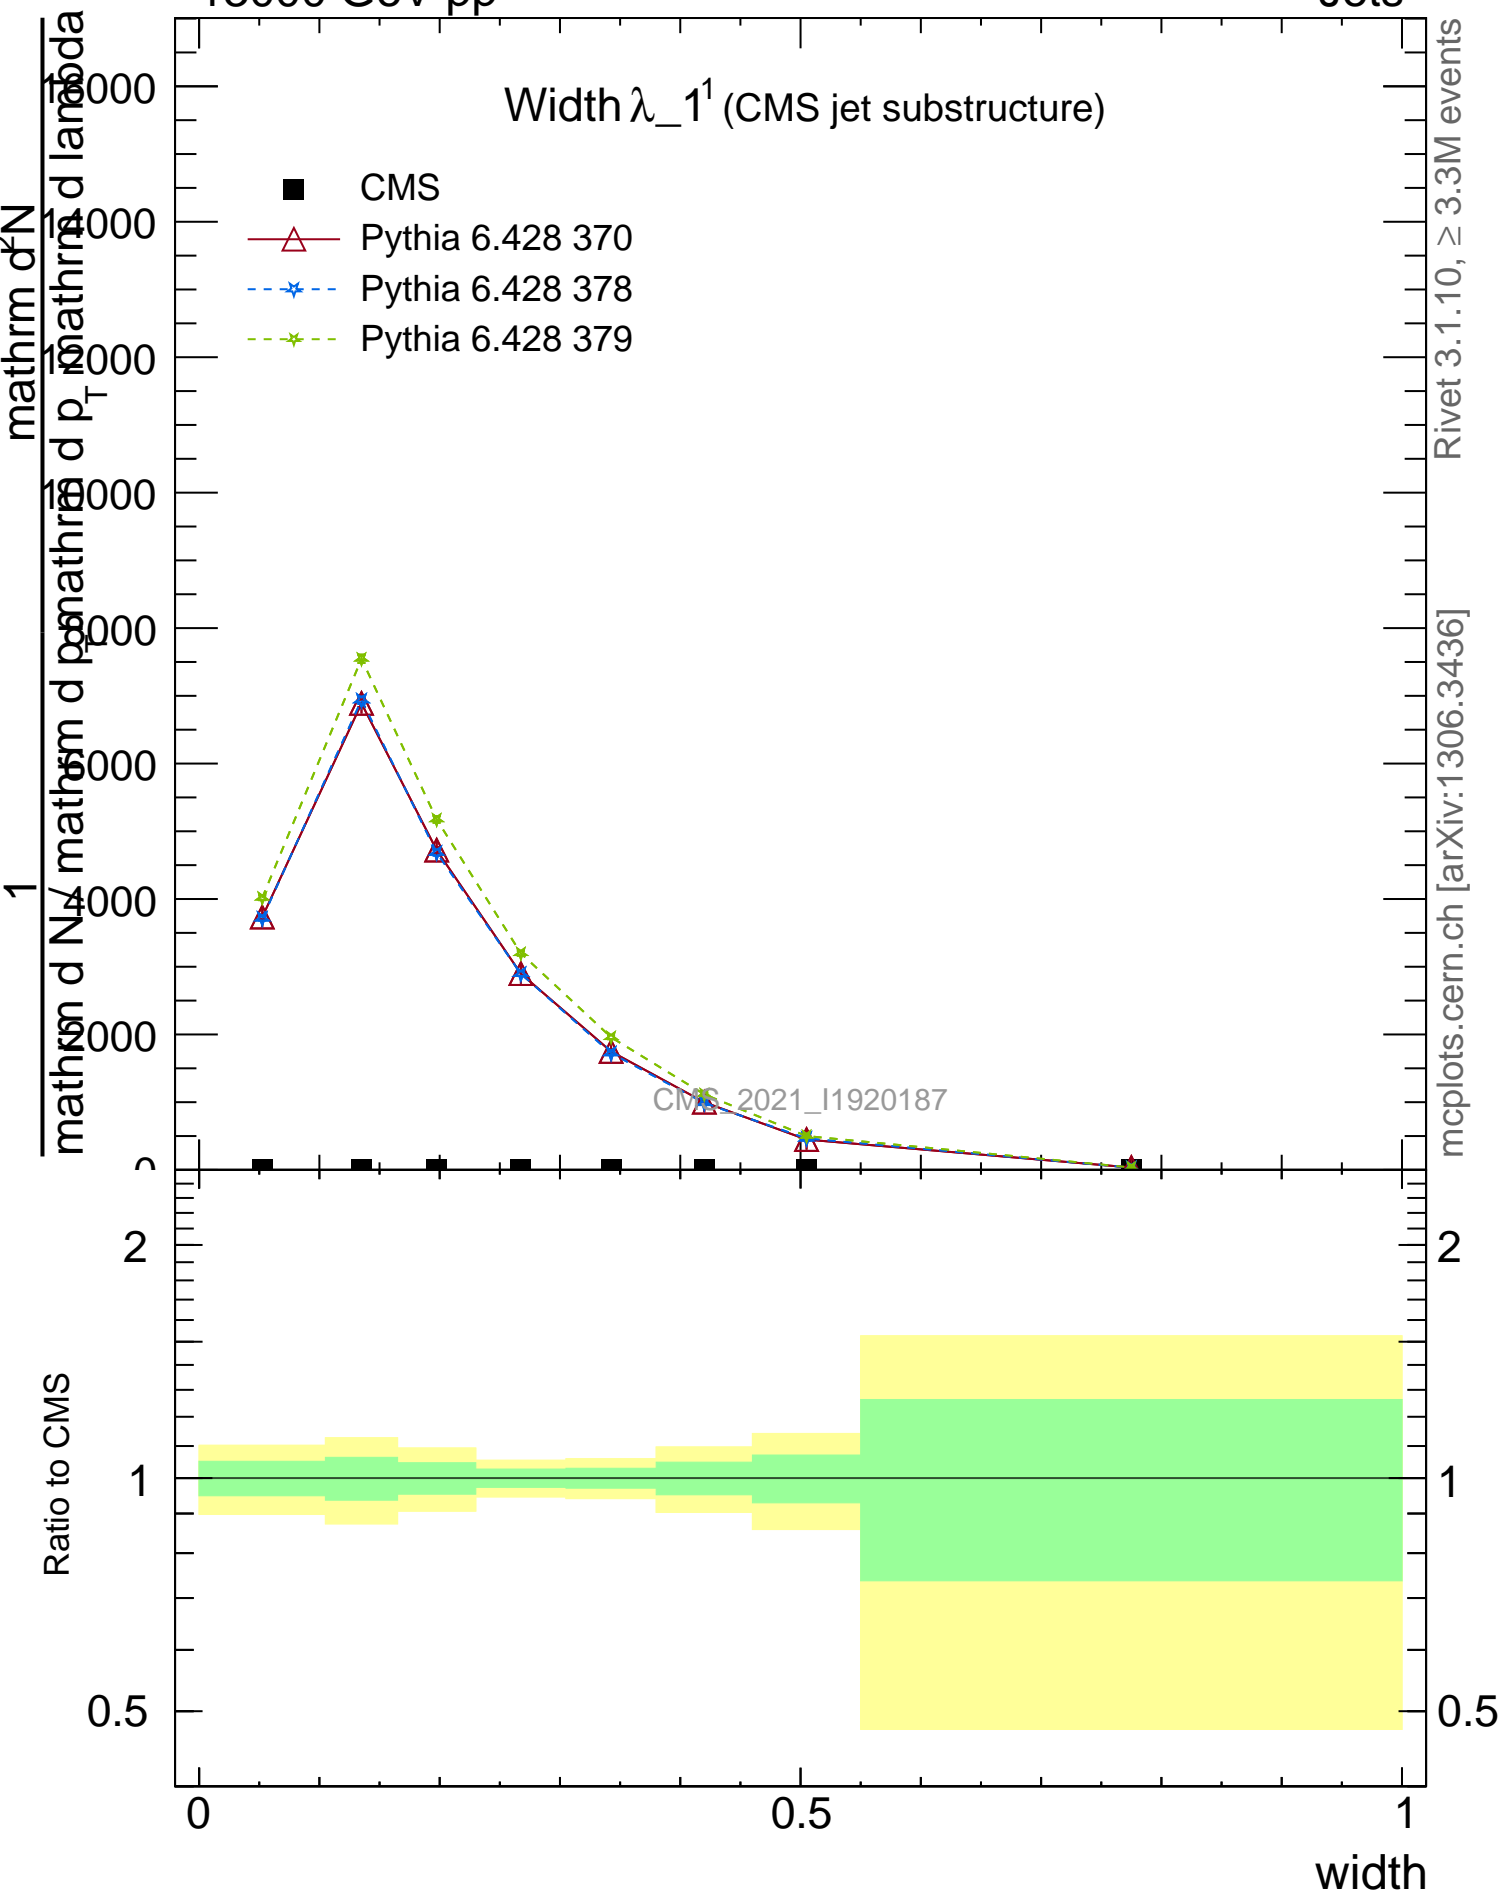

Width λ_{-1}^1 (CMS jet substructure)

- CMS
- △— Pythia 6.428 370
- *- Pythia 6.428 378
- *- Pythia 6.428 379

Rivet 3.1.10, ≥ 3.3M events

mcplots.cern.ch [arXiv:1306.3436]

CMS_2021_11920187