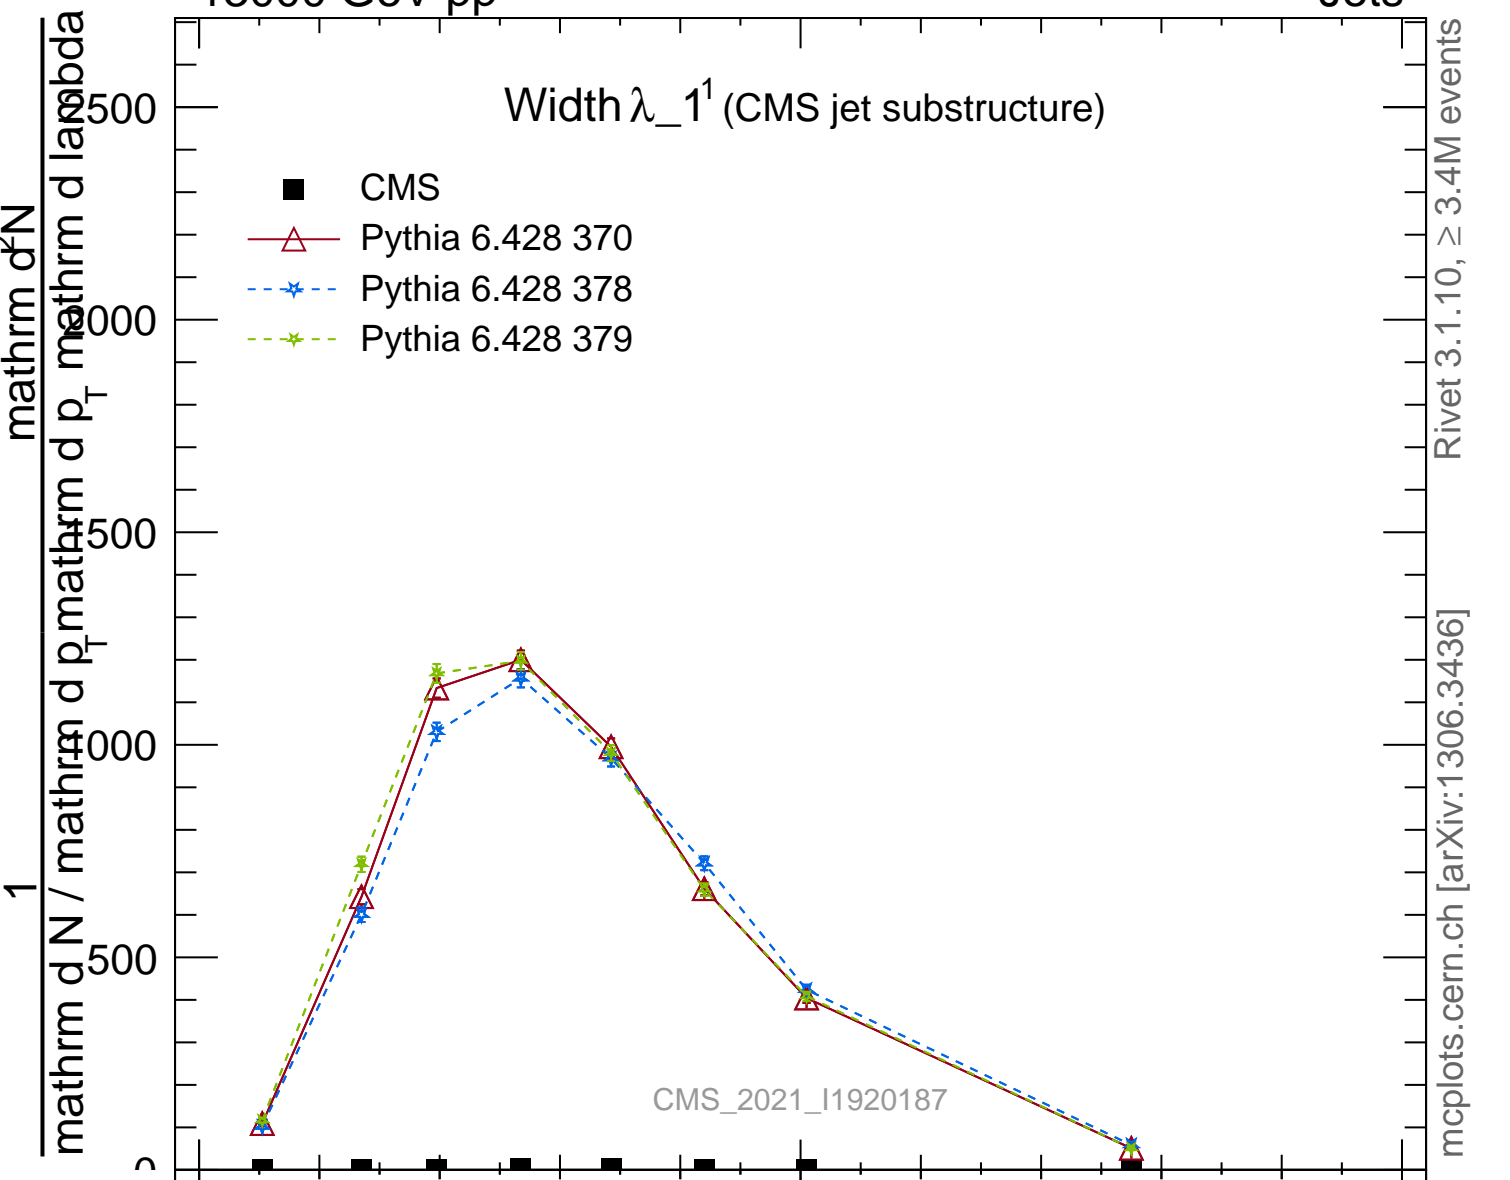

Width λ_{-1}^1 (CMS jet substructure)

- CMS
- △ Pythia 6.428 370
- - * Pythia 6.428 378
- - * Pythia 6.428 379

CMS_2021_I1920187

mcplots.cern.ch [arXiv:1306.3436]

Rivet 3.1.10, ≥ 3.4M events