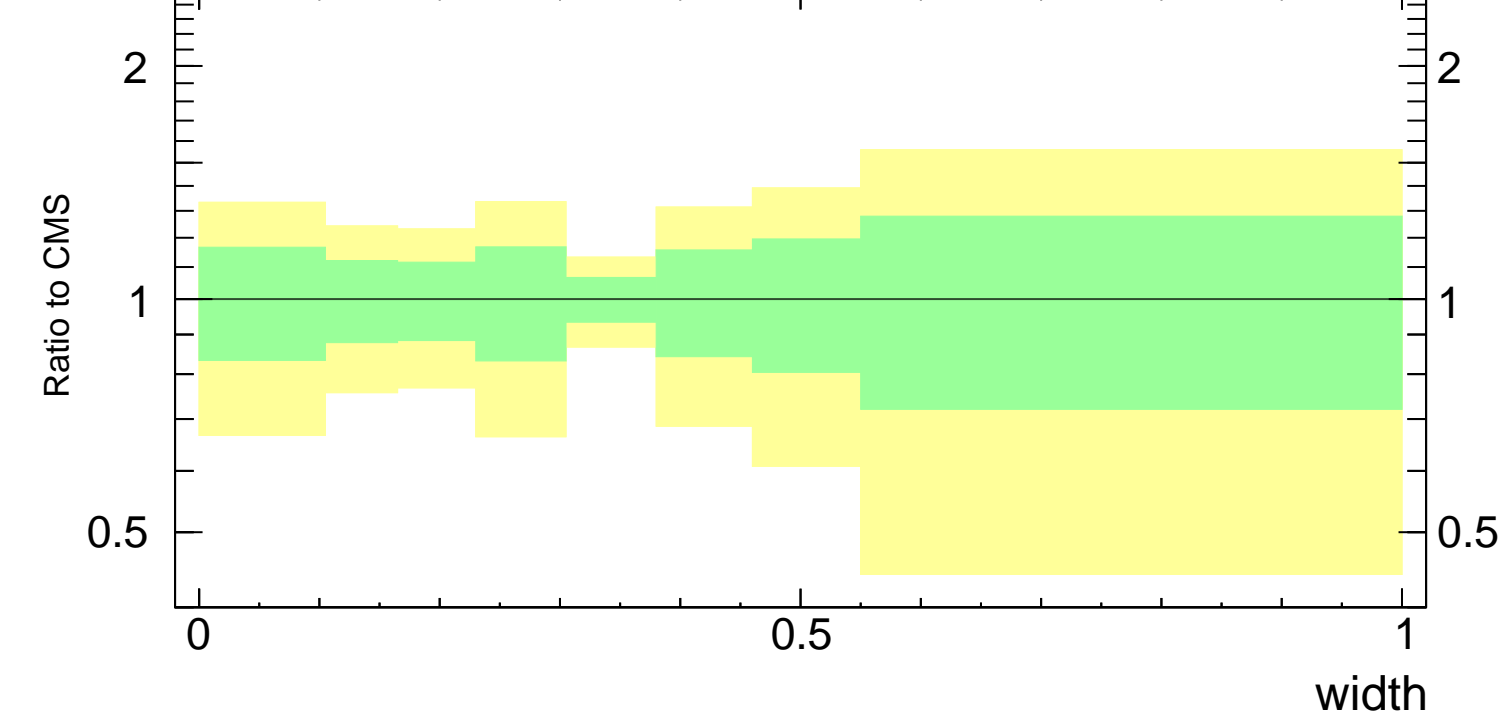

Width λ_{-1}^1 (CMS jet substructure)

- CMS
- △ Pythia 6.428 370
- - * Pythia 6.428 378
- - * Pythia 6.428 379

CMS_2021_I1920187

mcplots.cern.ch [arXiv:1306.3436]

Rivet 3.1.10, ≥ 3.4M events