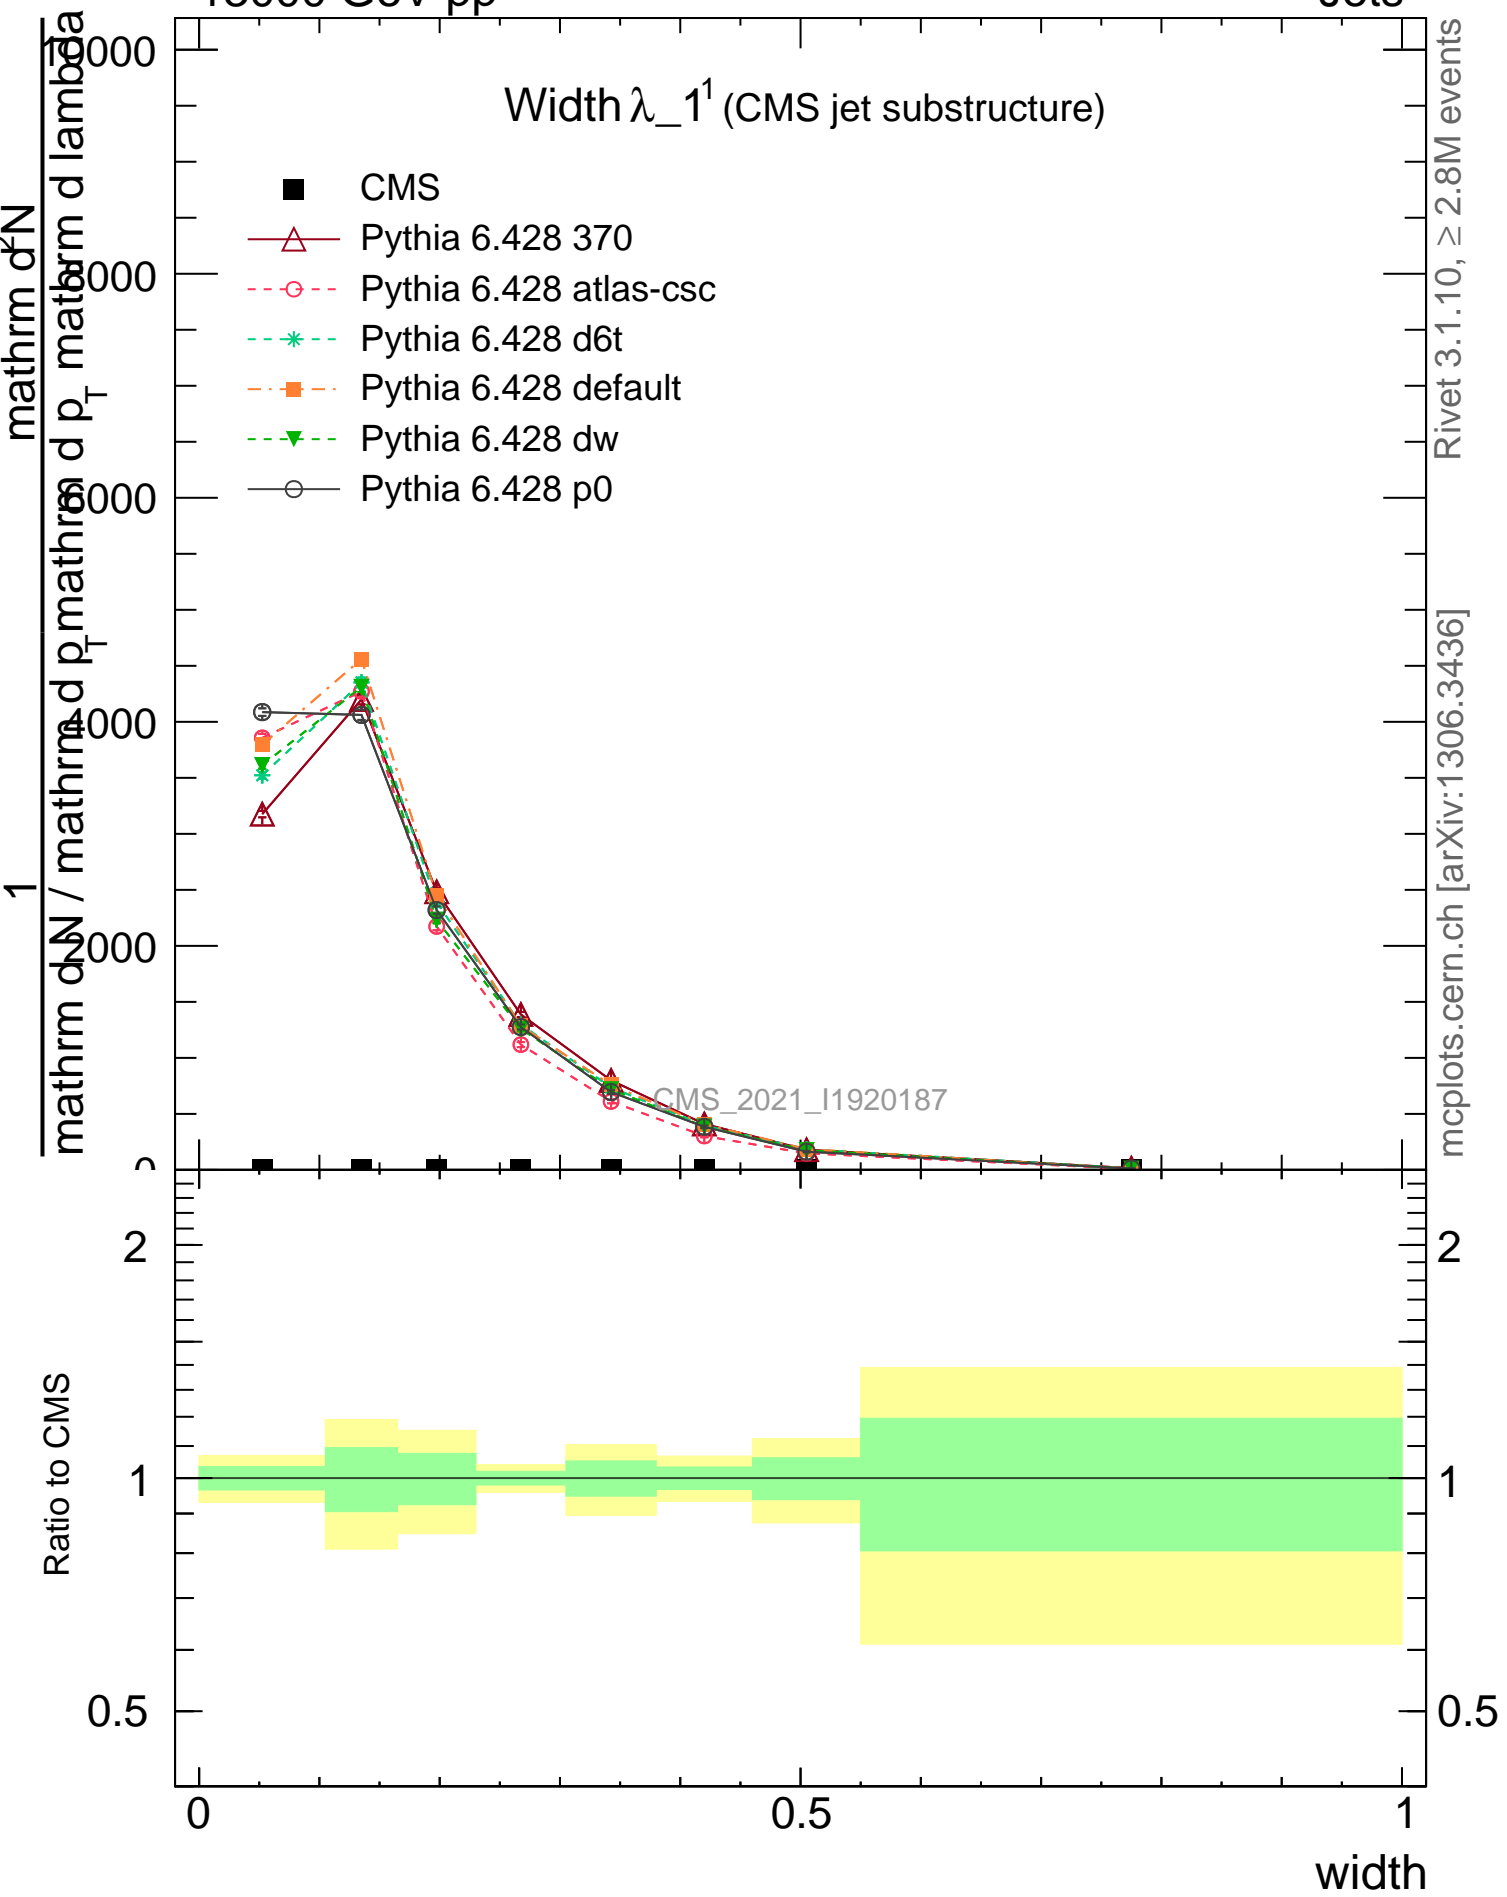

Width λ_{-1} (CMS jet substructure)

- CMS
- △ Pythia 6.428 370
- Pythia 6.428 atlas-csc
- * Pythia 6.428 d6t
- Pythia 6.428 default
- ▼ Pythia 6.428 dw
- Pythia 6.428 p0

Rivet 3.1.10, ≥ 2.8M events

mcplots.cern.ch [arXiv:1306.3436]