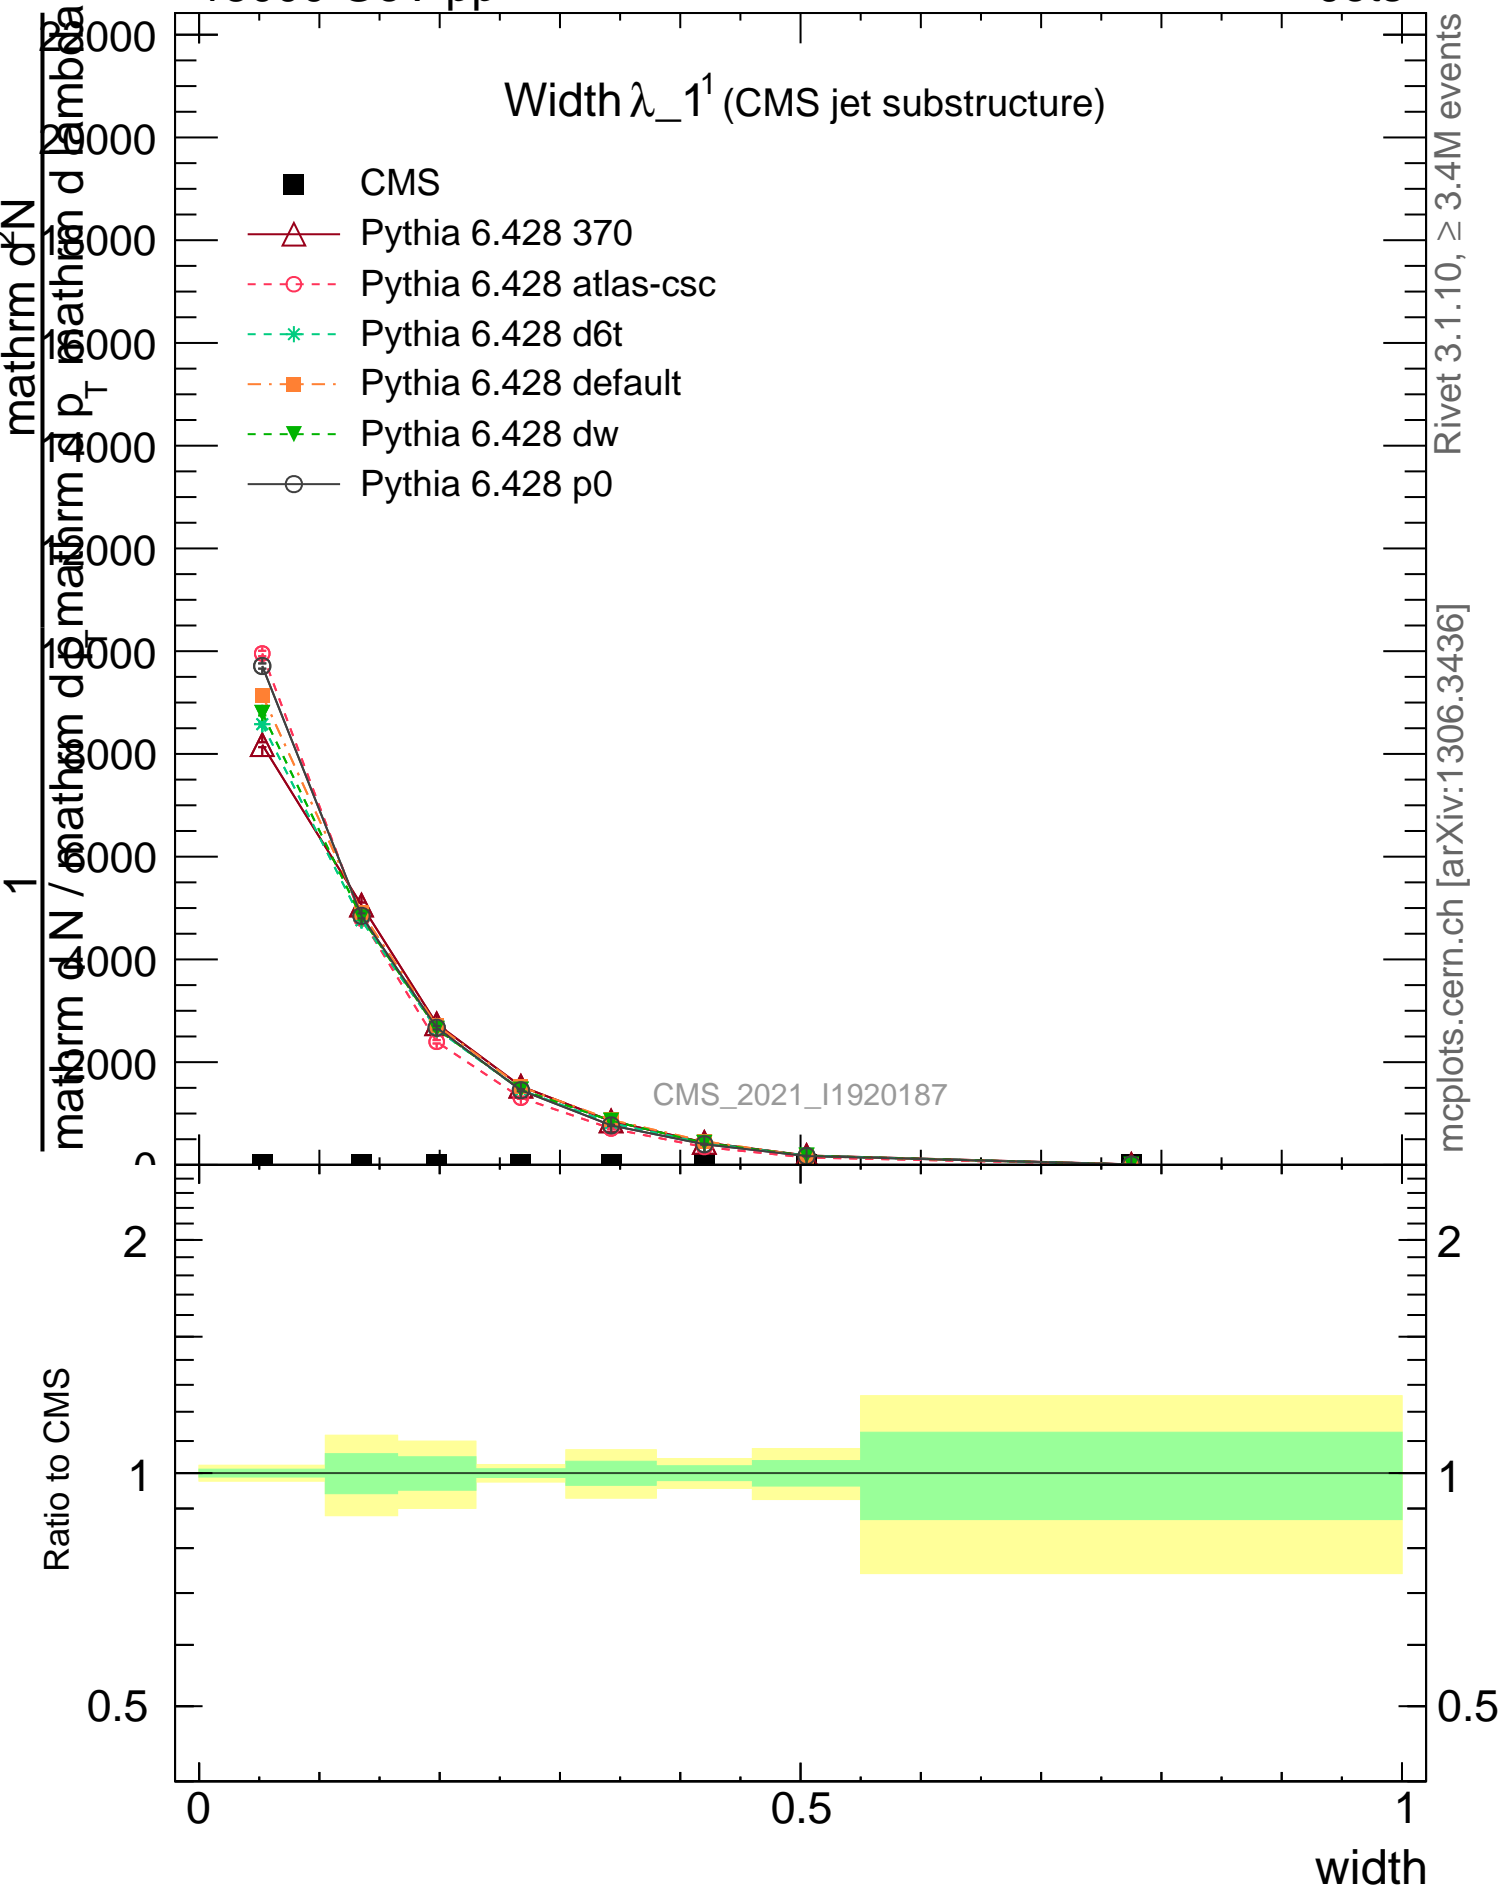

Width  $\lambda_{-1}^1$  (CMS jet substructure)

- CMS
- △ Pythia 6.428 370
- Pythia 6.428 atlas-csc
- \* Pythia 6.428 d6t
- Pythia 6.428 default
- ▼ Pythia 6.428 dw
- Pythia 6.428 p0

Rivet 3.1.10, ≥ 3.4M events  
mcplots.cern.ch [arXiv:1306.3436]