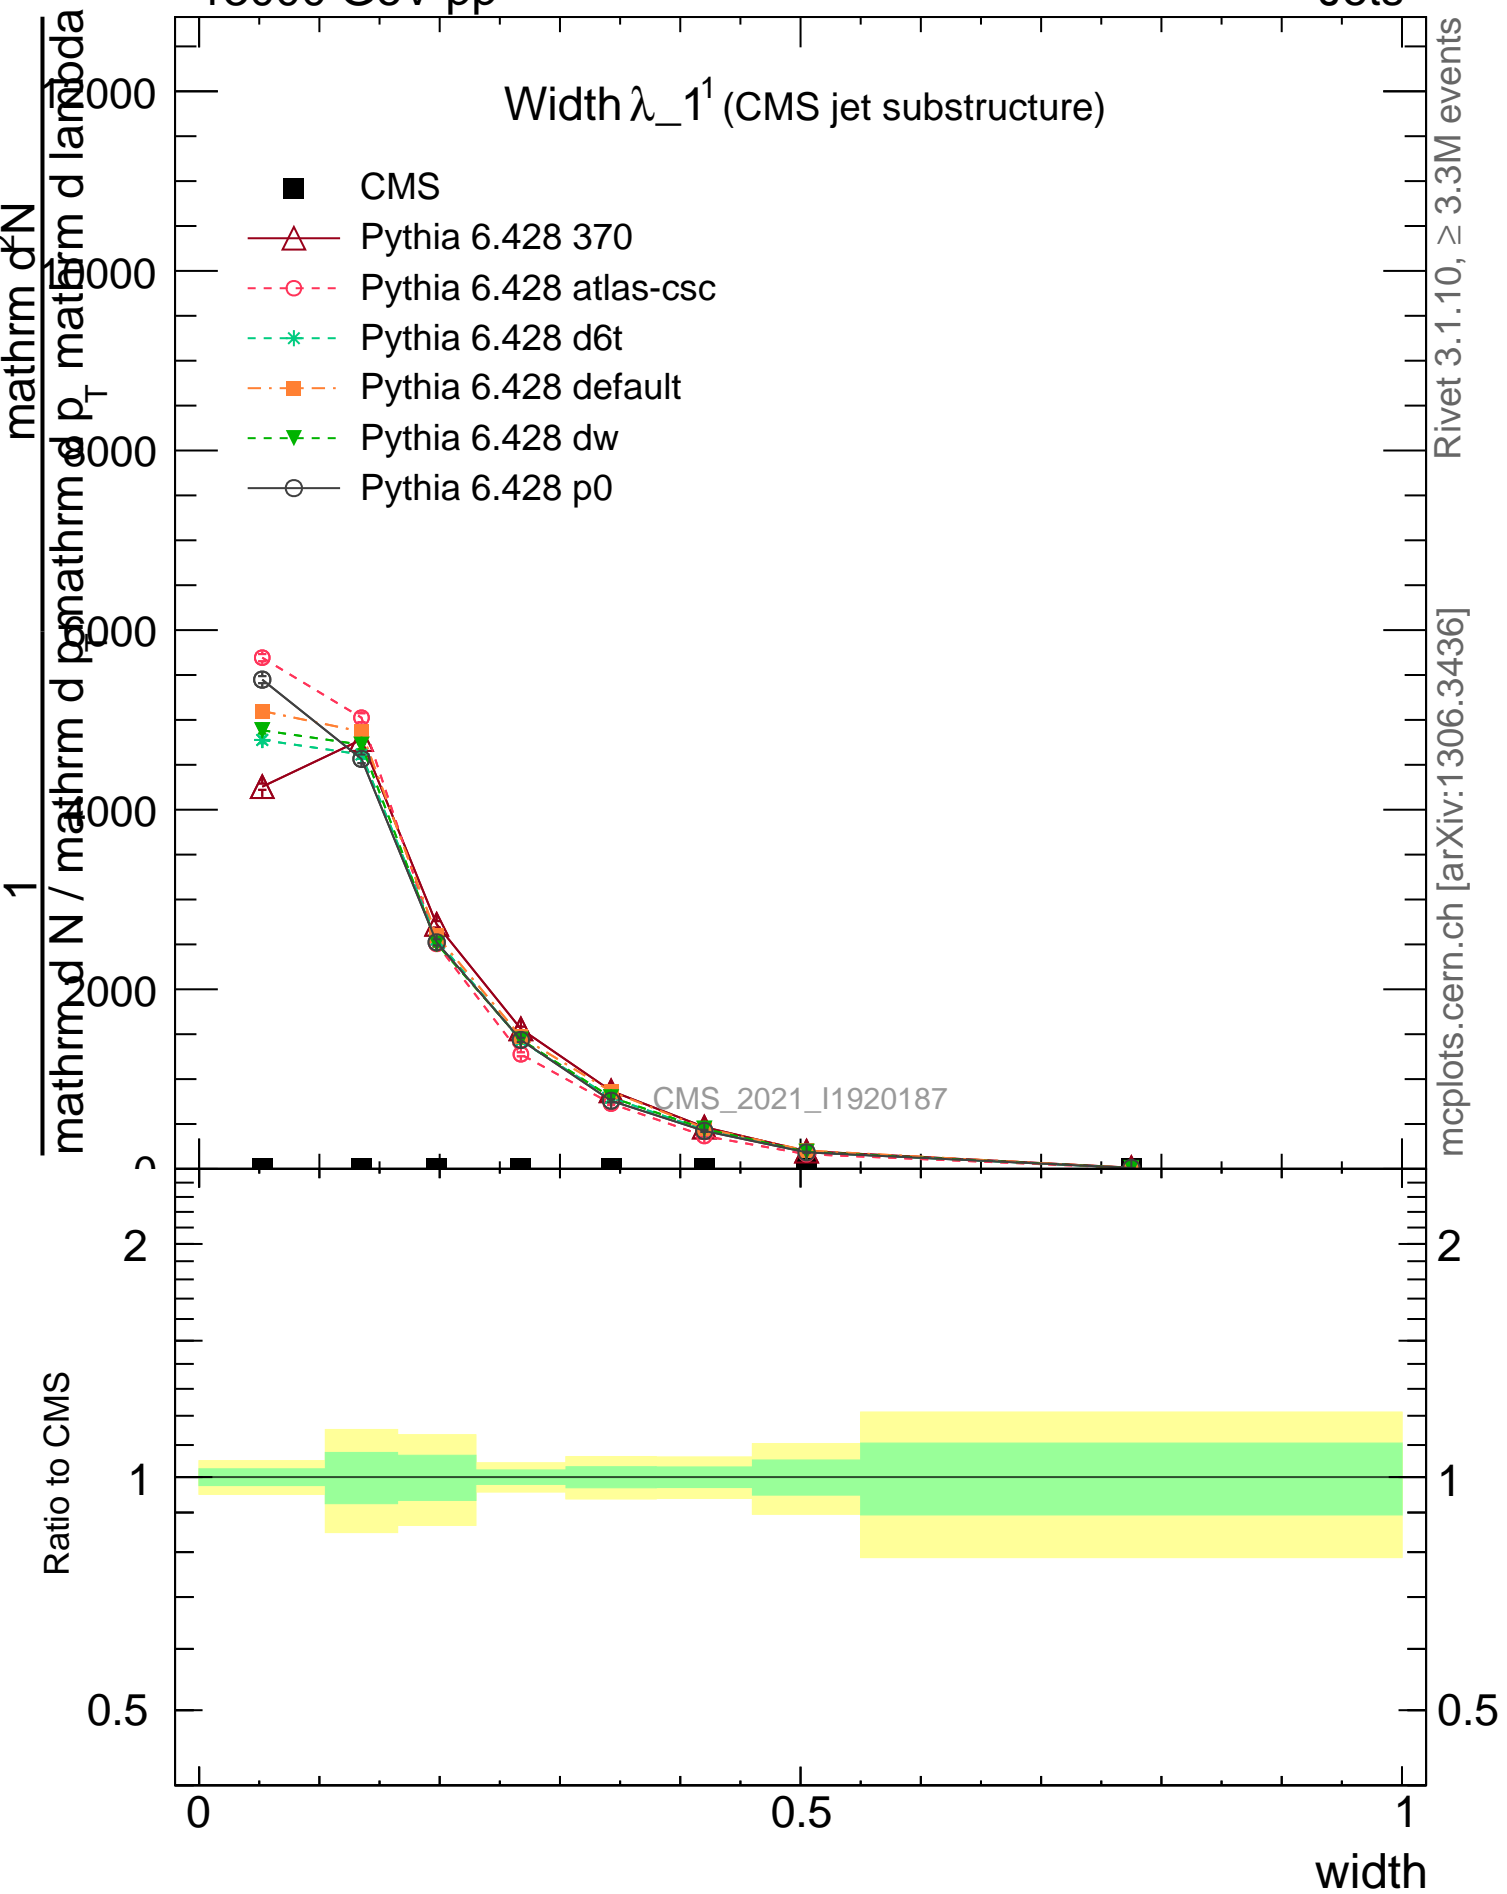

Width λ_{-1}^1 (CMS jet substructure)

- CMS
- △ Pythia 6.428 370
- Pythia 6.428 atlas-csc
- * Pythia 6.428 d6t
- Pythia 6.428 default
- ▼ Pythia 6.428 dw
- Pythia 6.428 p0

Rivet 3.1.10, $\geq 3.3M$ events

mcplots.cern.ch [arXiv:1306.3436]

CMS_2021_I1920187