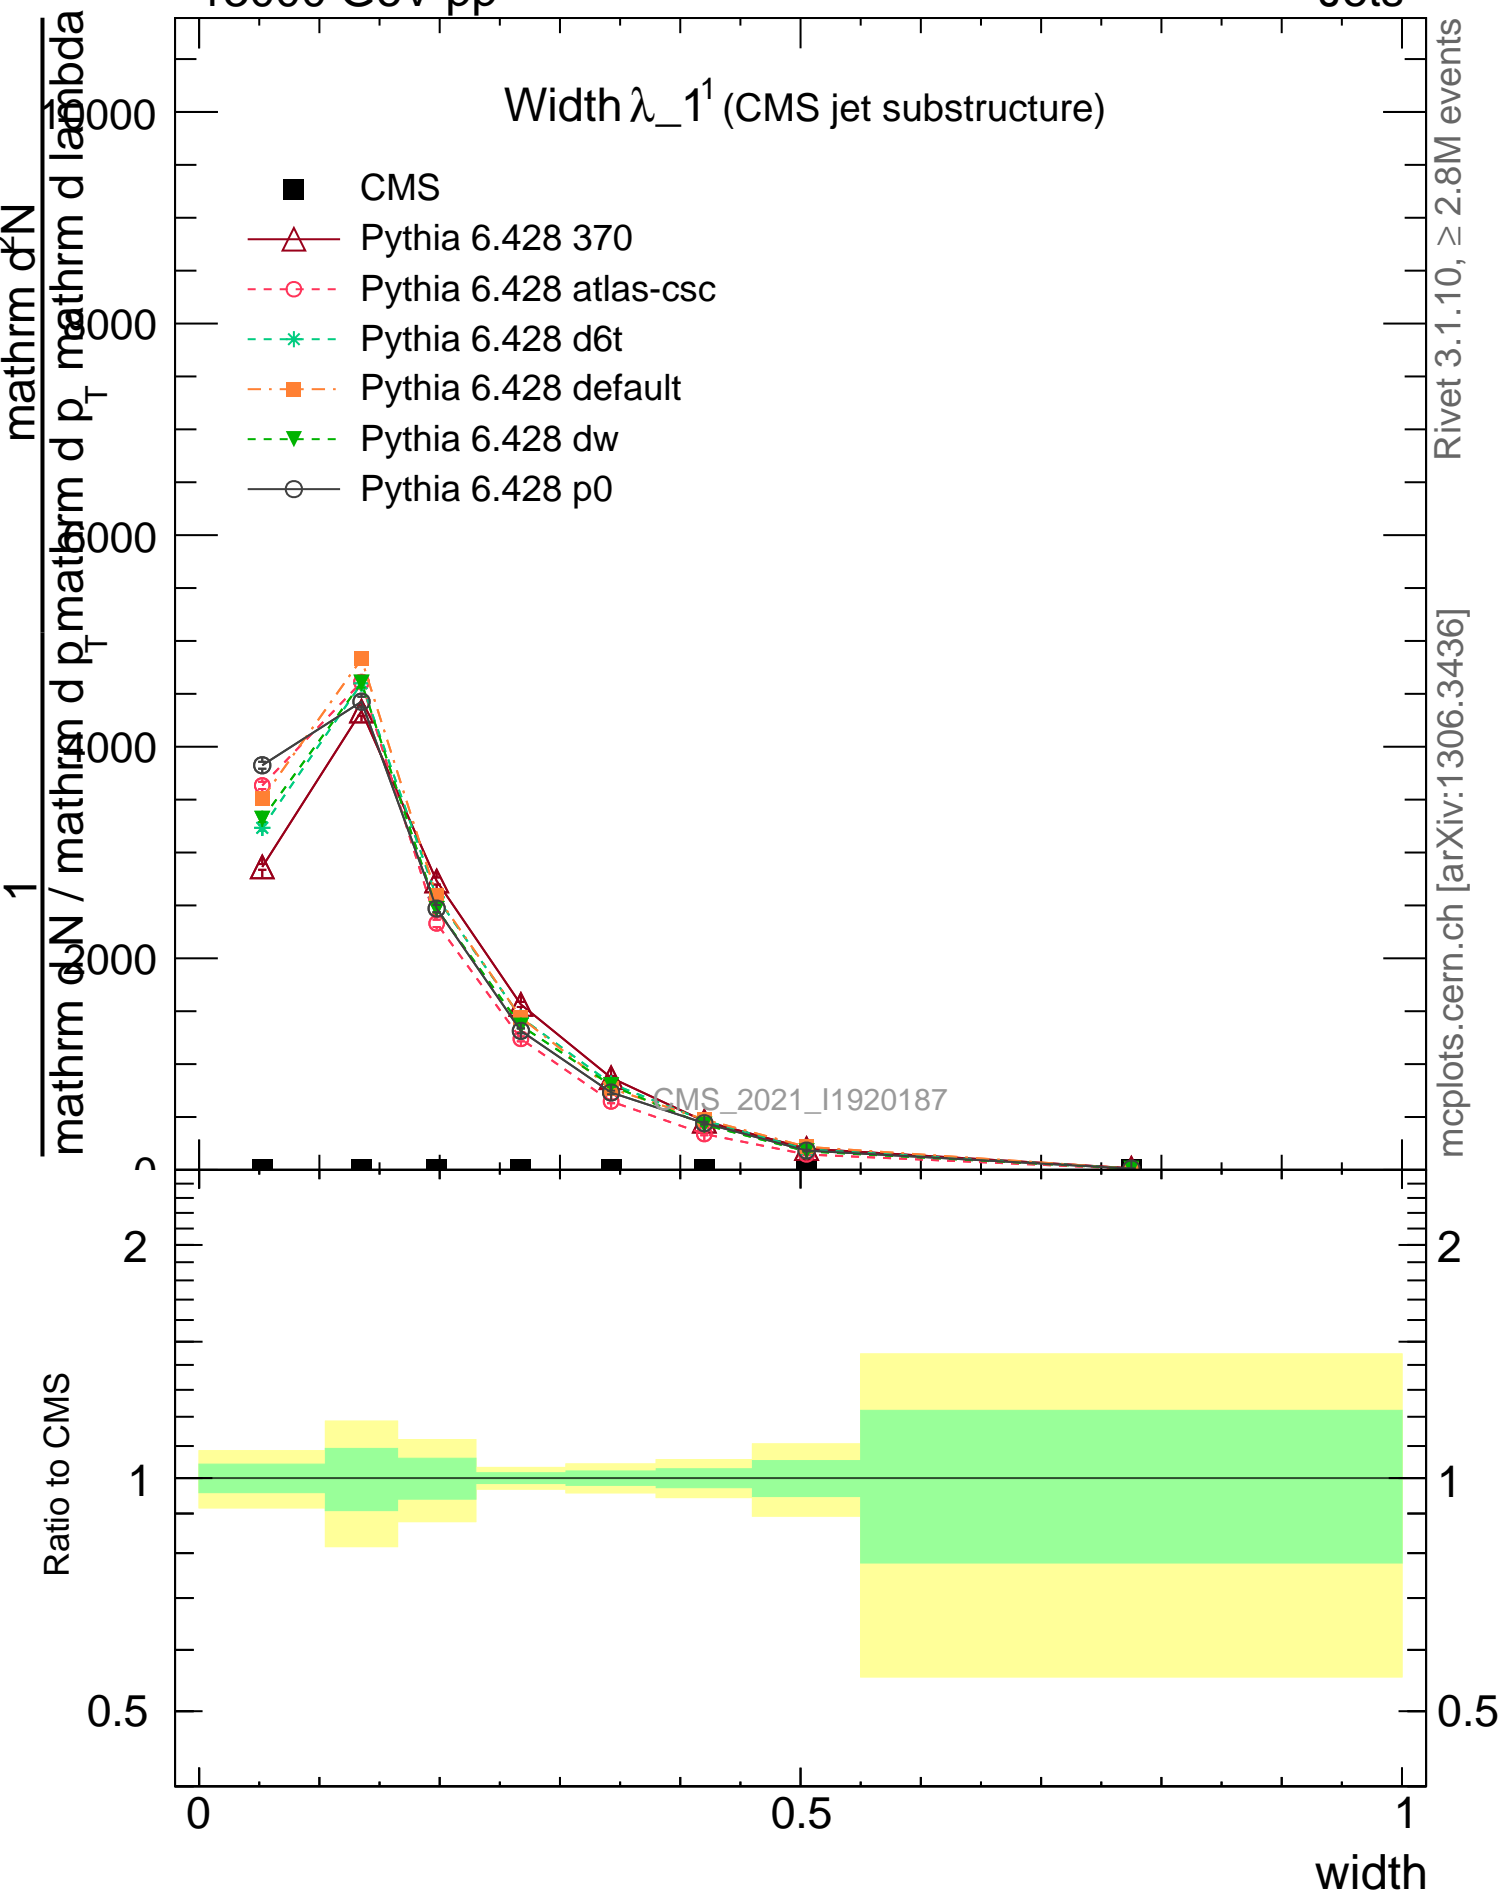

Width λ_{-1} (CMS jet substructure)

- CMS
- △ Pythia 6.428 370
- Pythia 6.428 atlas-csc
- * Pythia 6.428 d6t
- Pythia 6.428 default
- ▼ Pythia 6.428 dw
- Pythia 6.428 p0

CMS_2021_I1920187