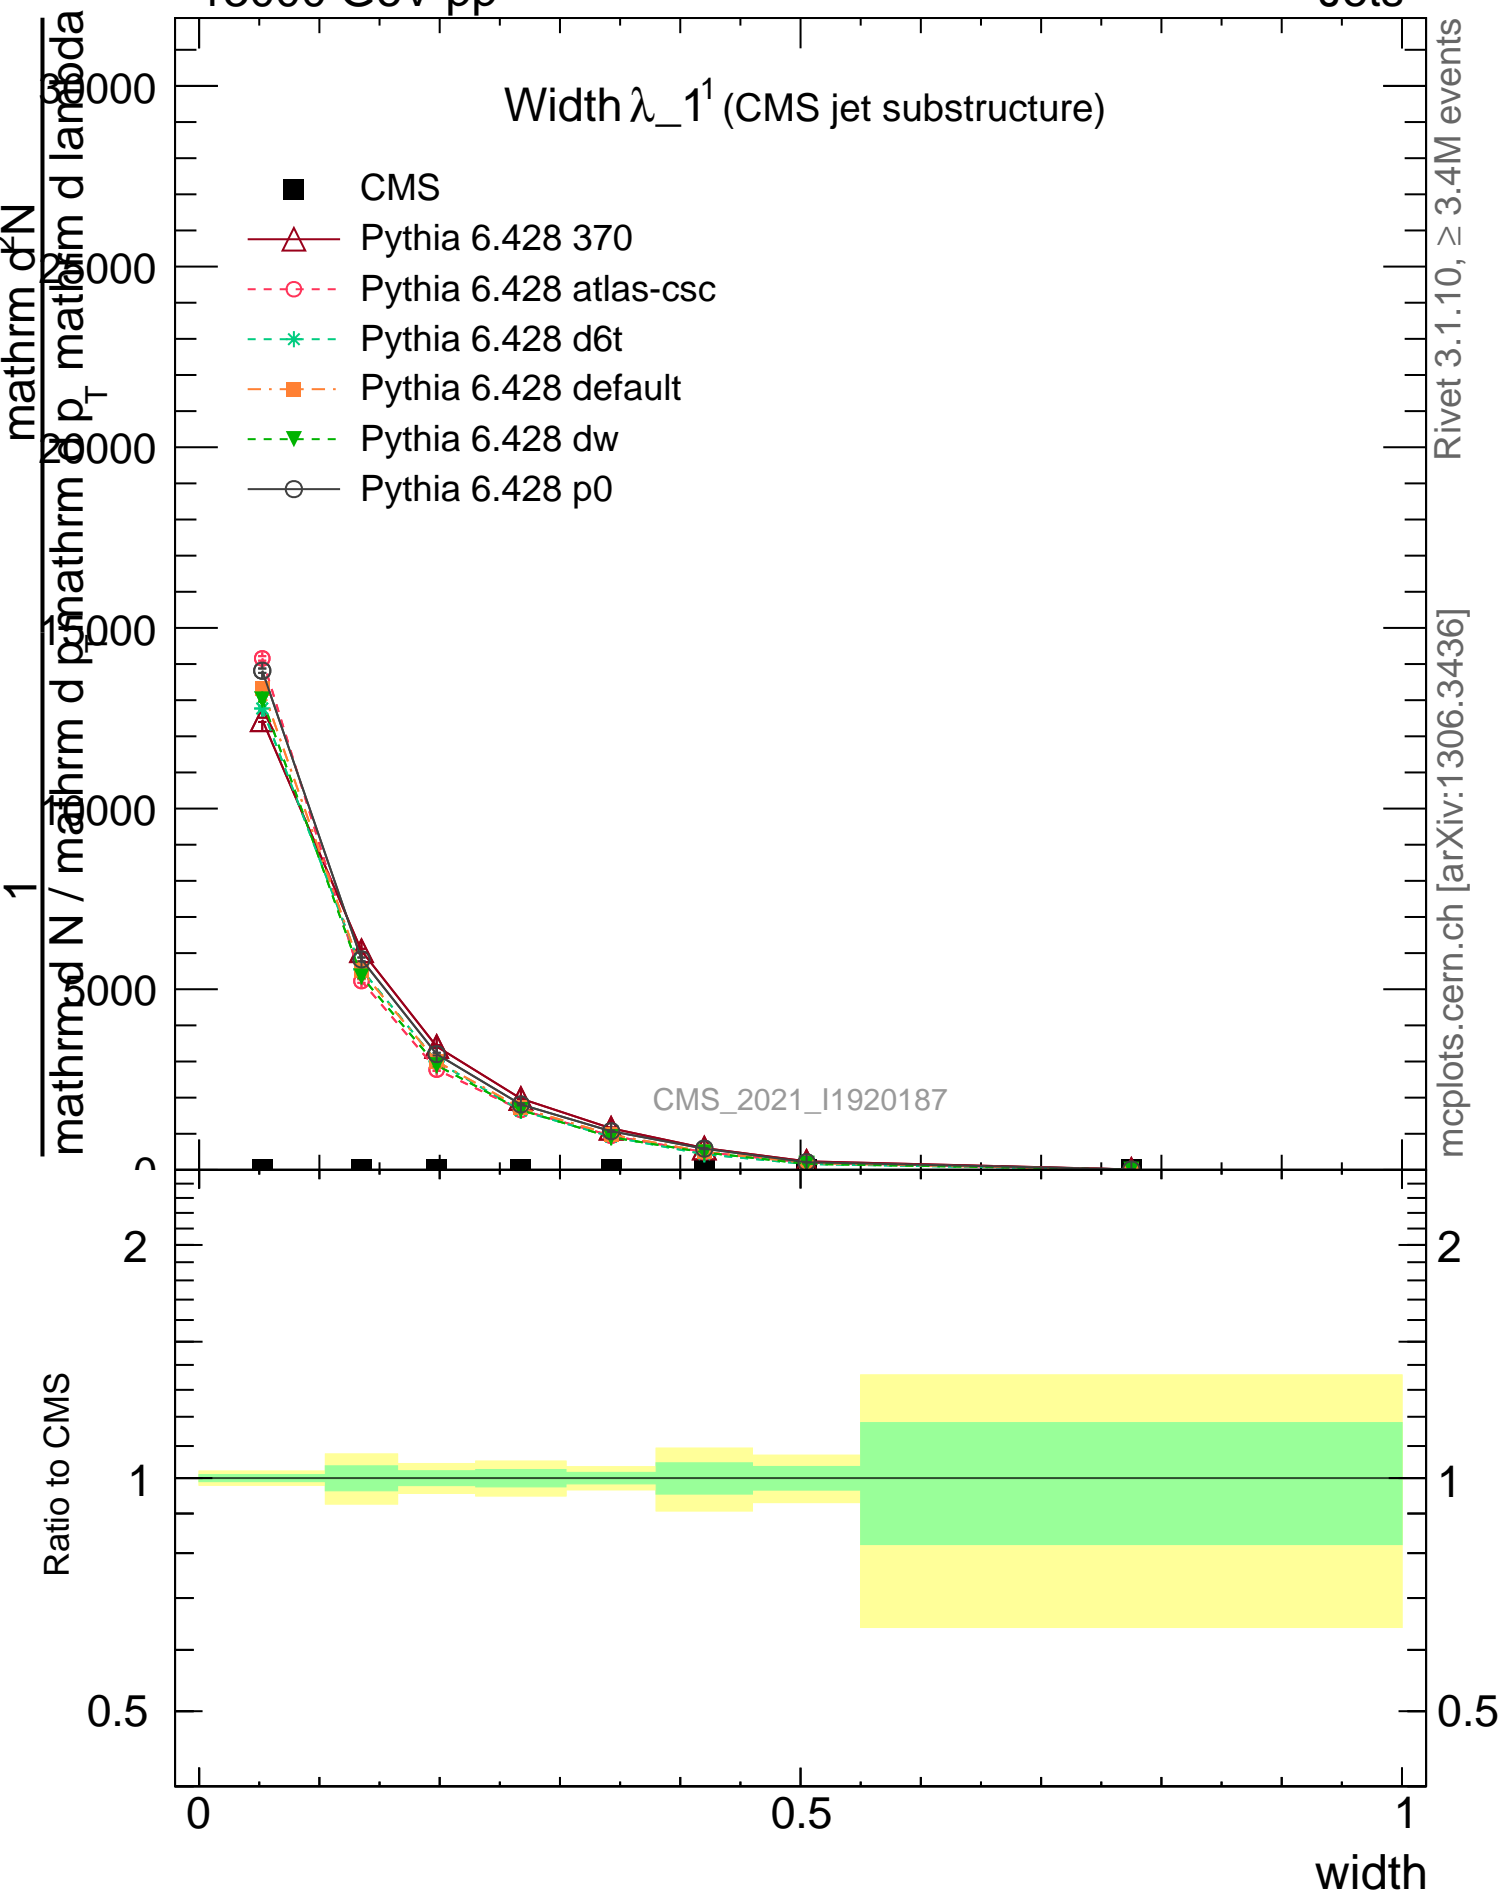

Width λ_{-1} (CMS jet substructure)

- CMS
- △ Pythia 6.428 370
- Pythia 6.428 atlas-csc
- * Pythia 6.428 d6t
- Pythia 6.428 default
- ▼ Pythia 6.428 dw
- Pythia 6.428 p0

CMS_2021_I1920187

Rivet 3.1.10, ≥ 3.4M events
mcplots.cern.ch [arXiv:1306.3436]