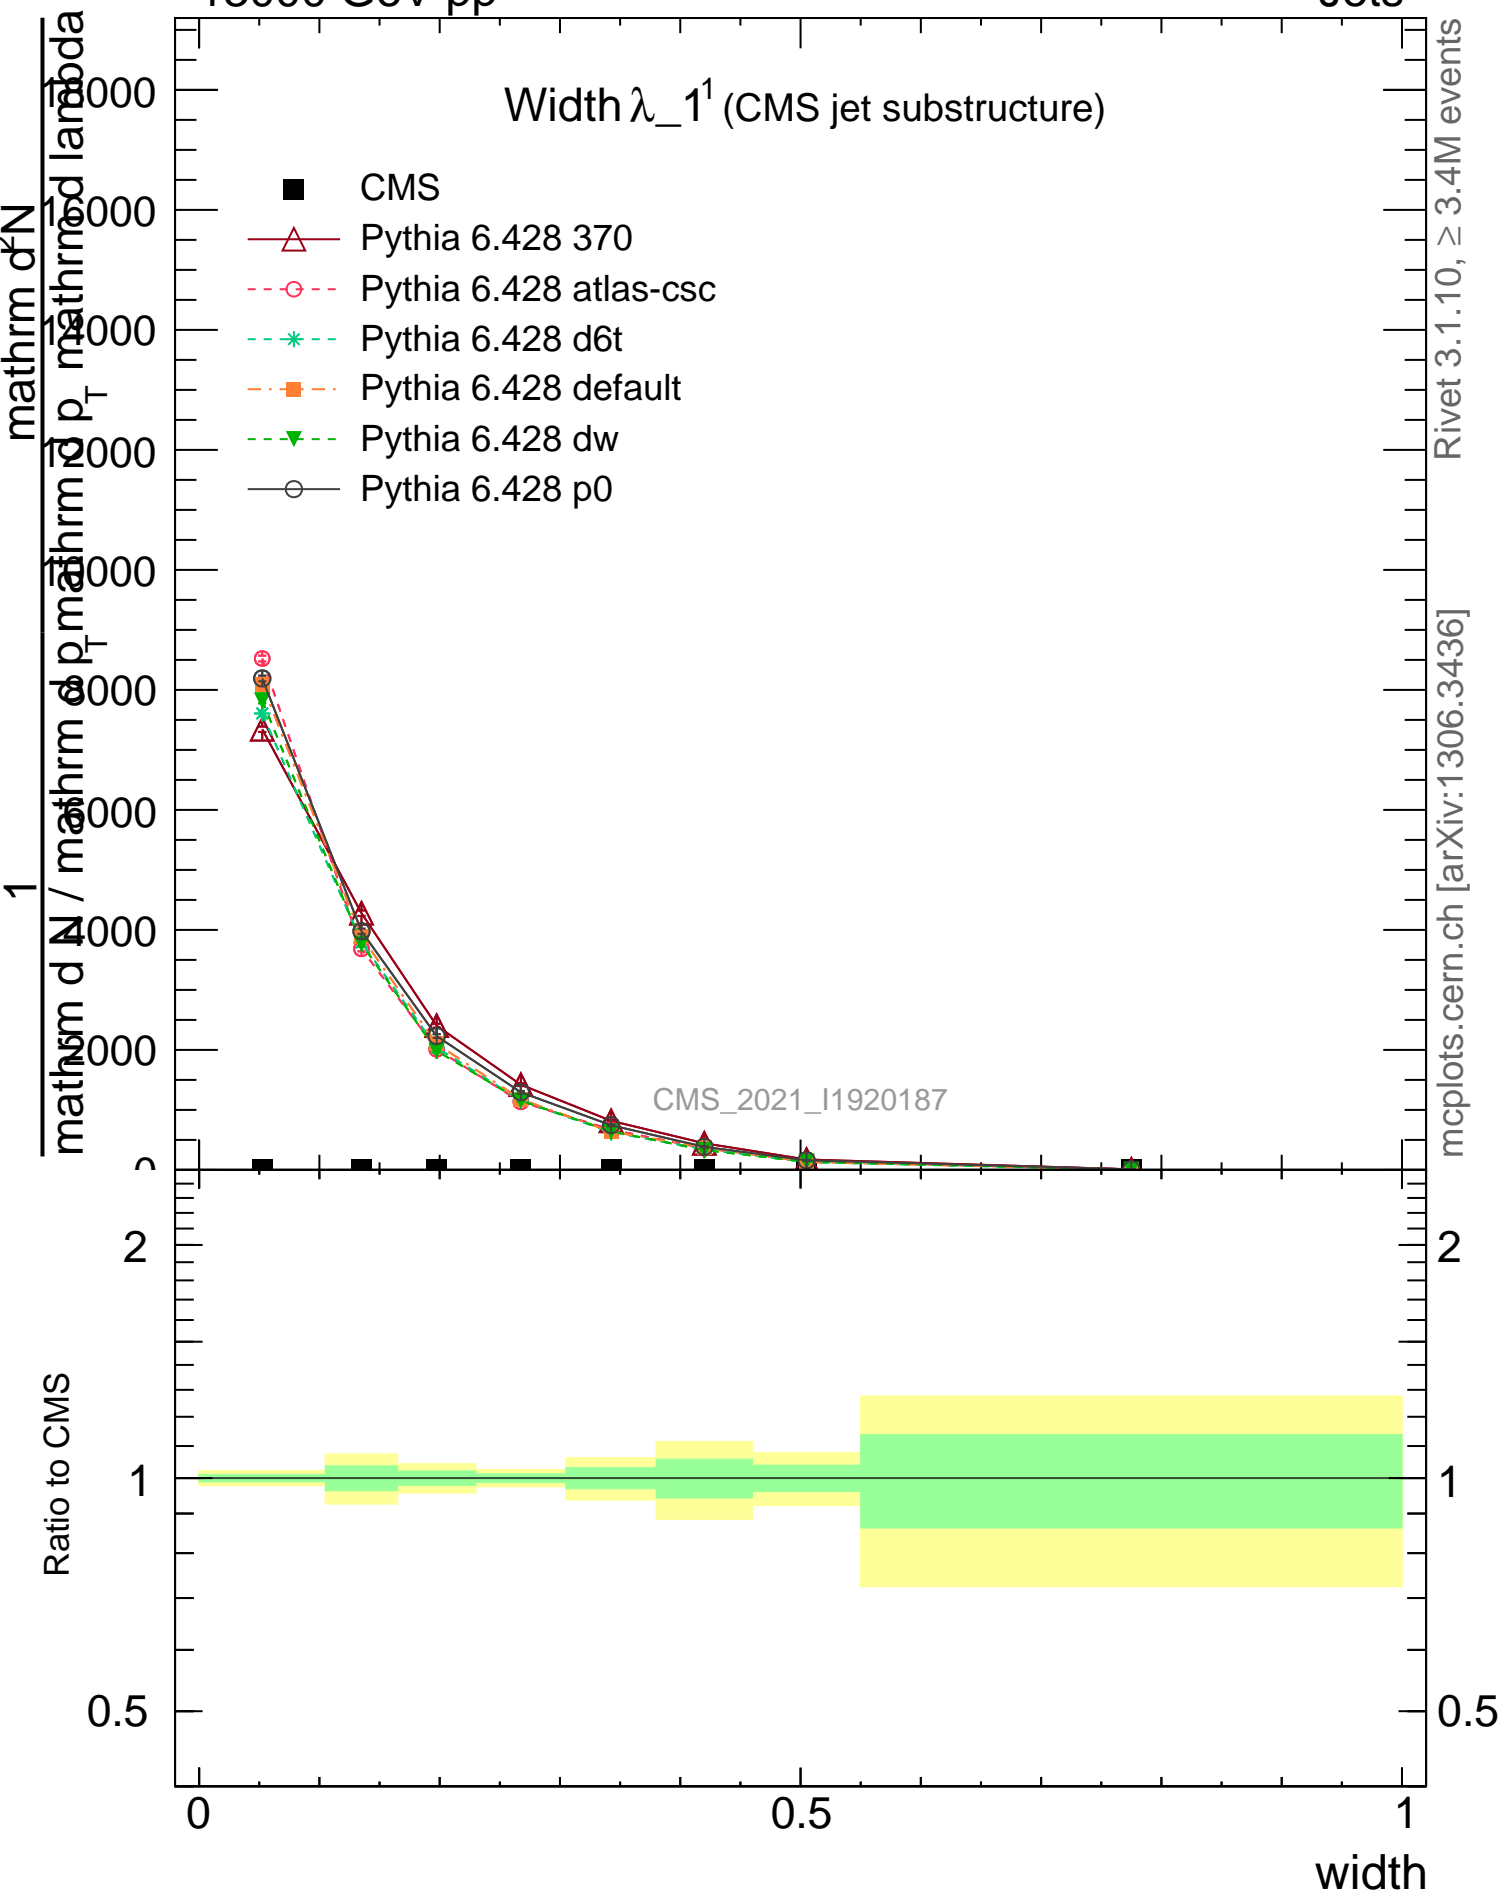

Width λ_{-1}^1 (CMS jet substructure)

- CMS
- △ Pythia 6.428 370
- Pythia 6.428 atlas-csc
- * Pythia 6.428 d6t
- Pythia 6.428 default
- ▼ Pythia 6.428 dw
- Pythia 6.428 p0

CMS_2021_I1920187

mcplots.cern.ch [arXiv:1306.3436]

Rivet 3.1.10, ≥ 3.4M events