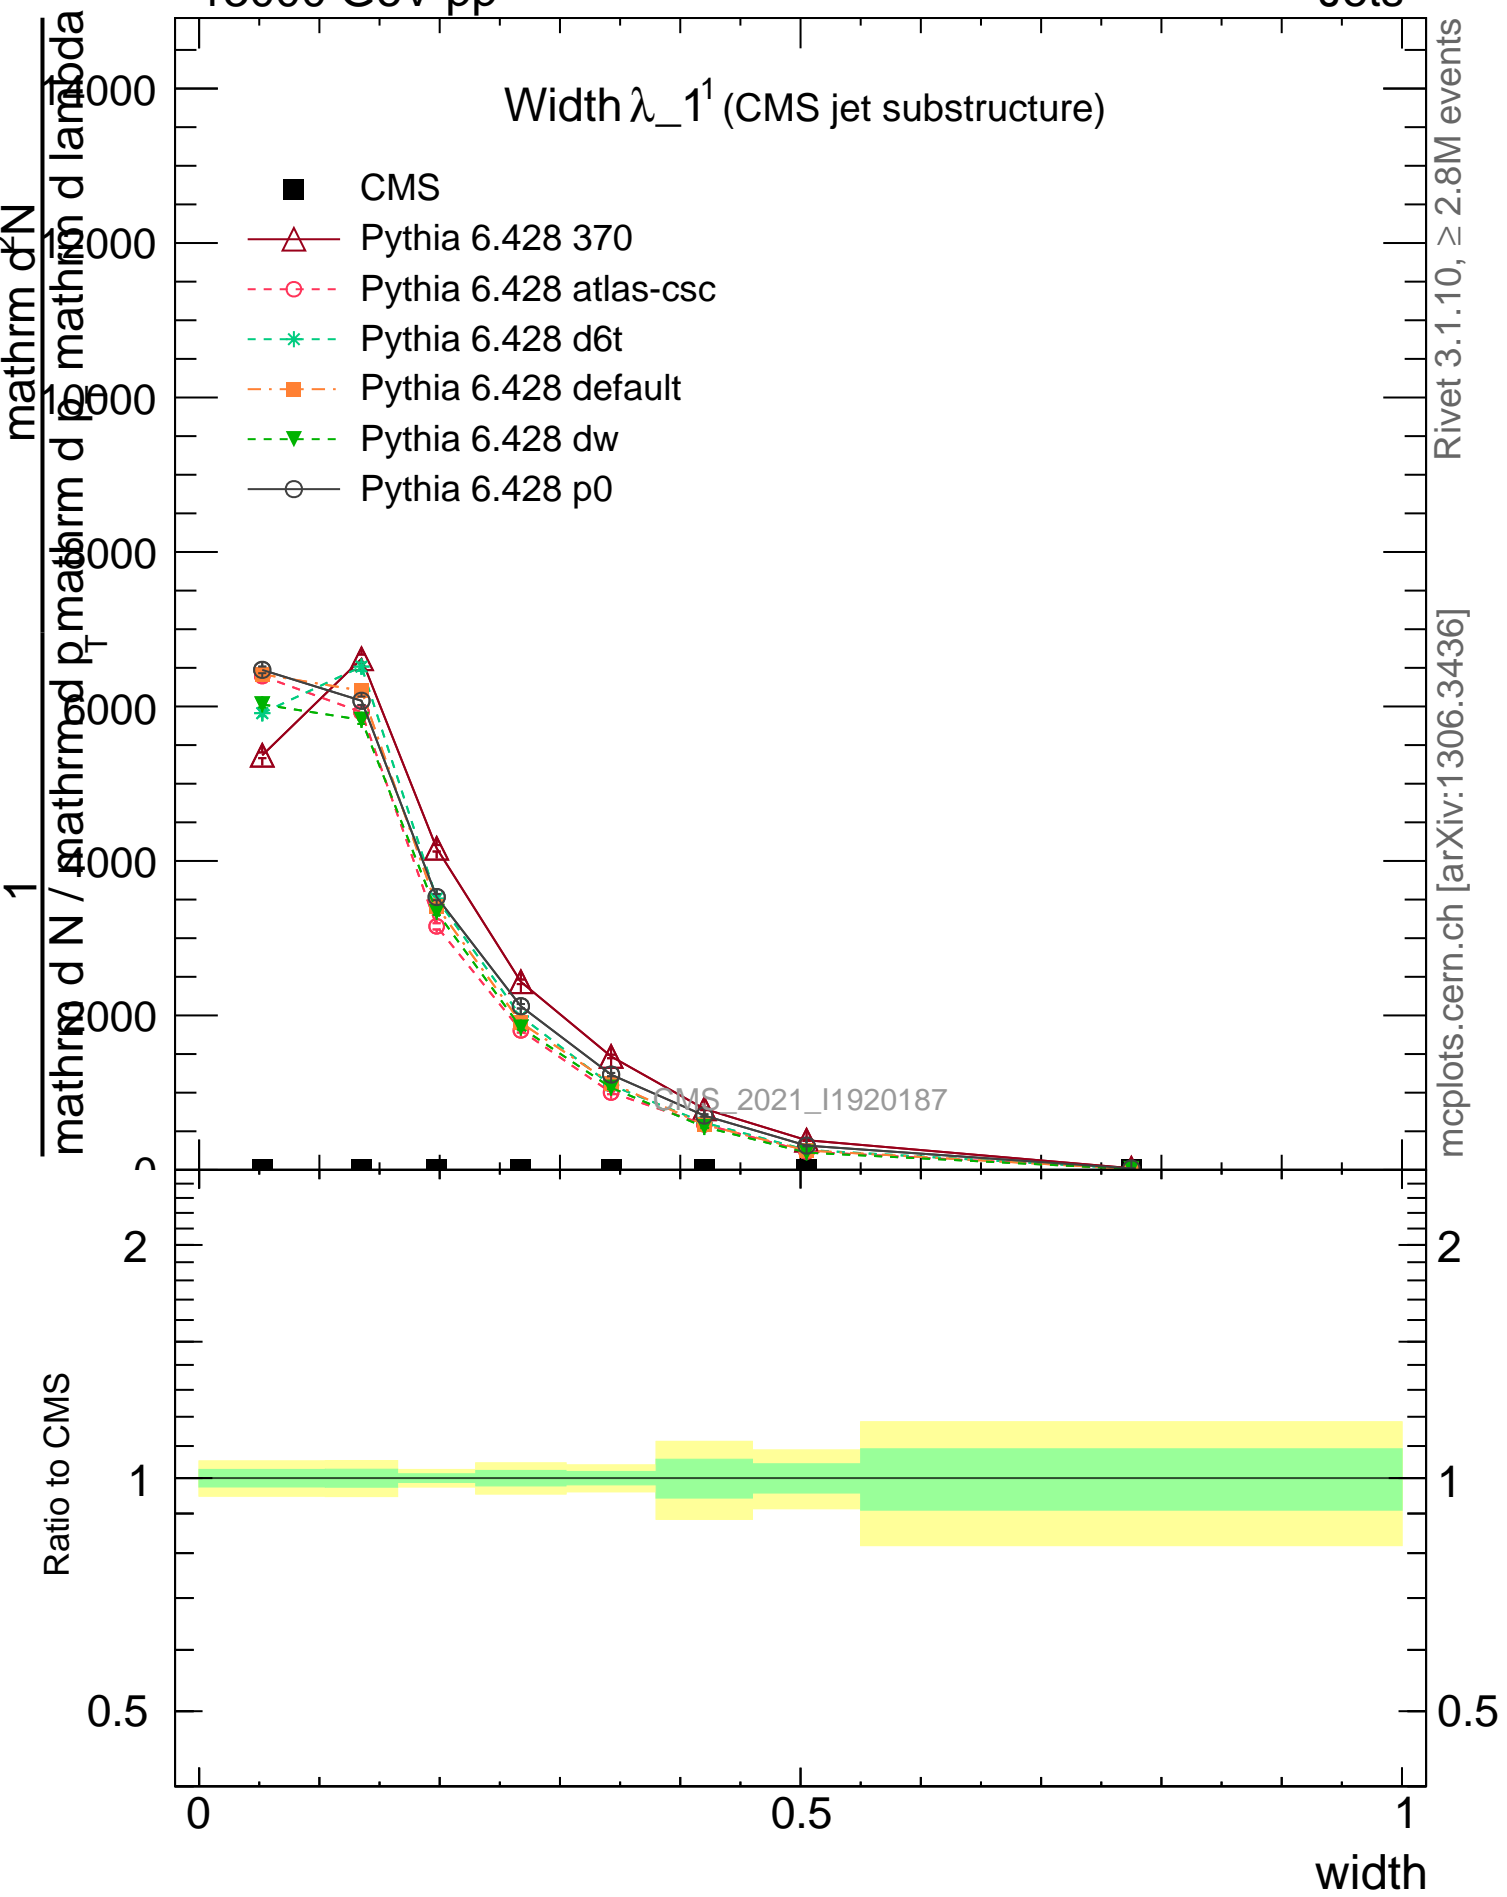

Width λ_{-1}^1 (CMS jet substructure)

- CMS
- △ Pythia 6.428 370
- Pythia 6.428 atlas-csc
- * Pythia 6.428 d6t
- Pythia 6.428 default
- ▼ Pythia 6.428 dw
- Pythia 6.428 p0

Rivet 3.1.10, $\geq 2.8M$ events
mcplots.cern.ch [arXiv:1306.3436]