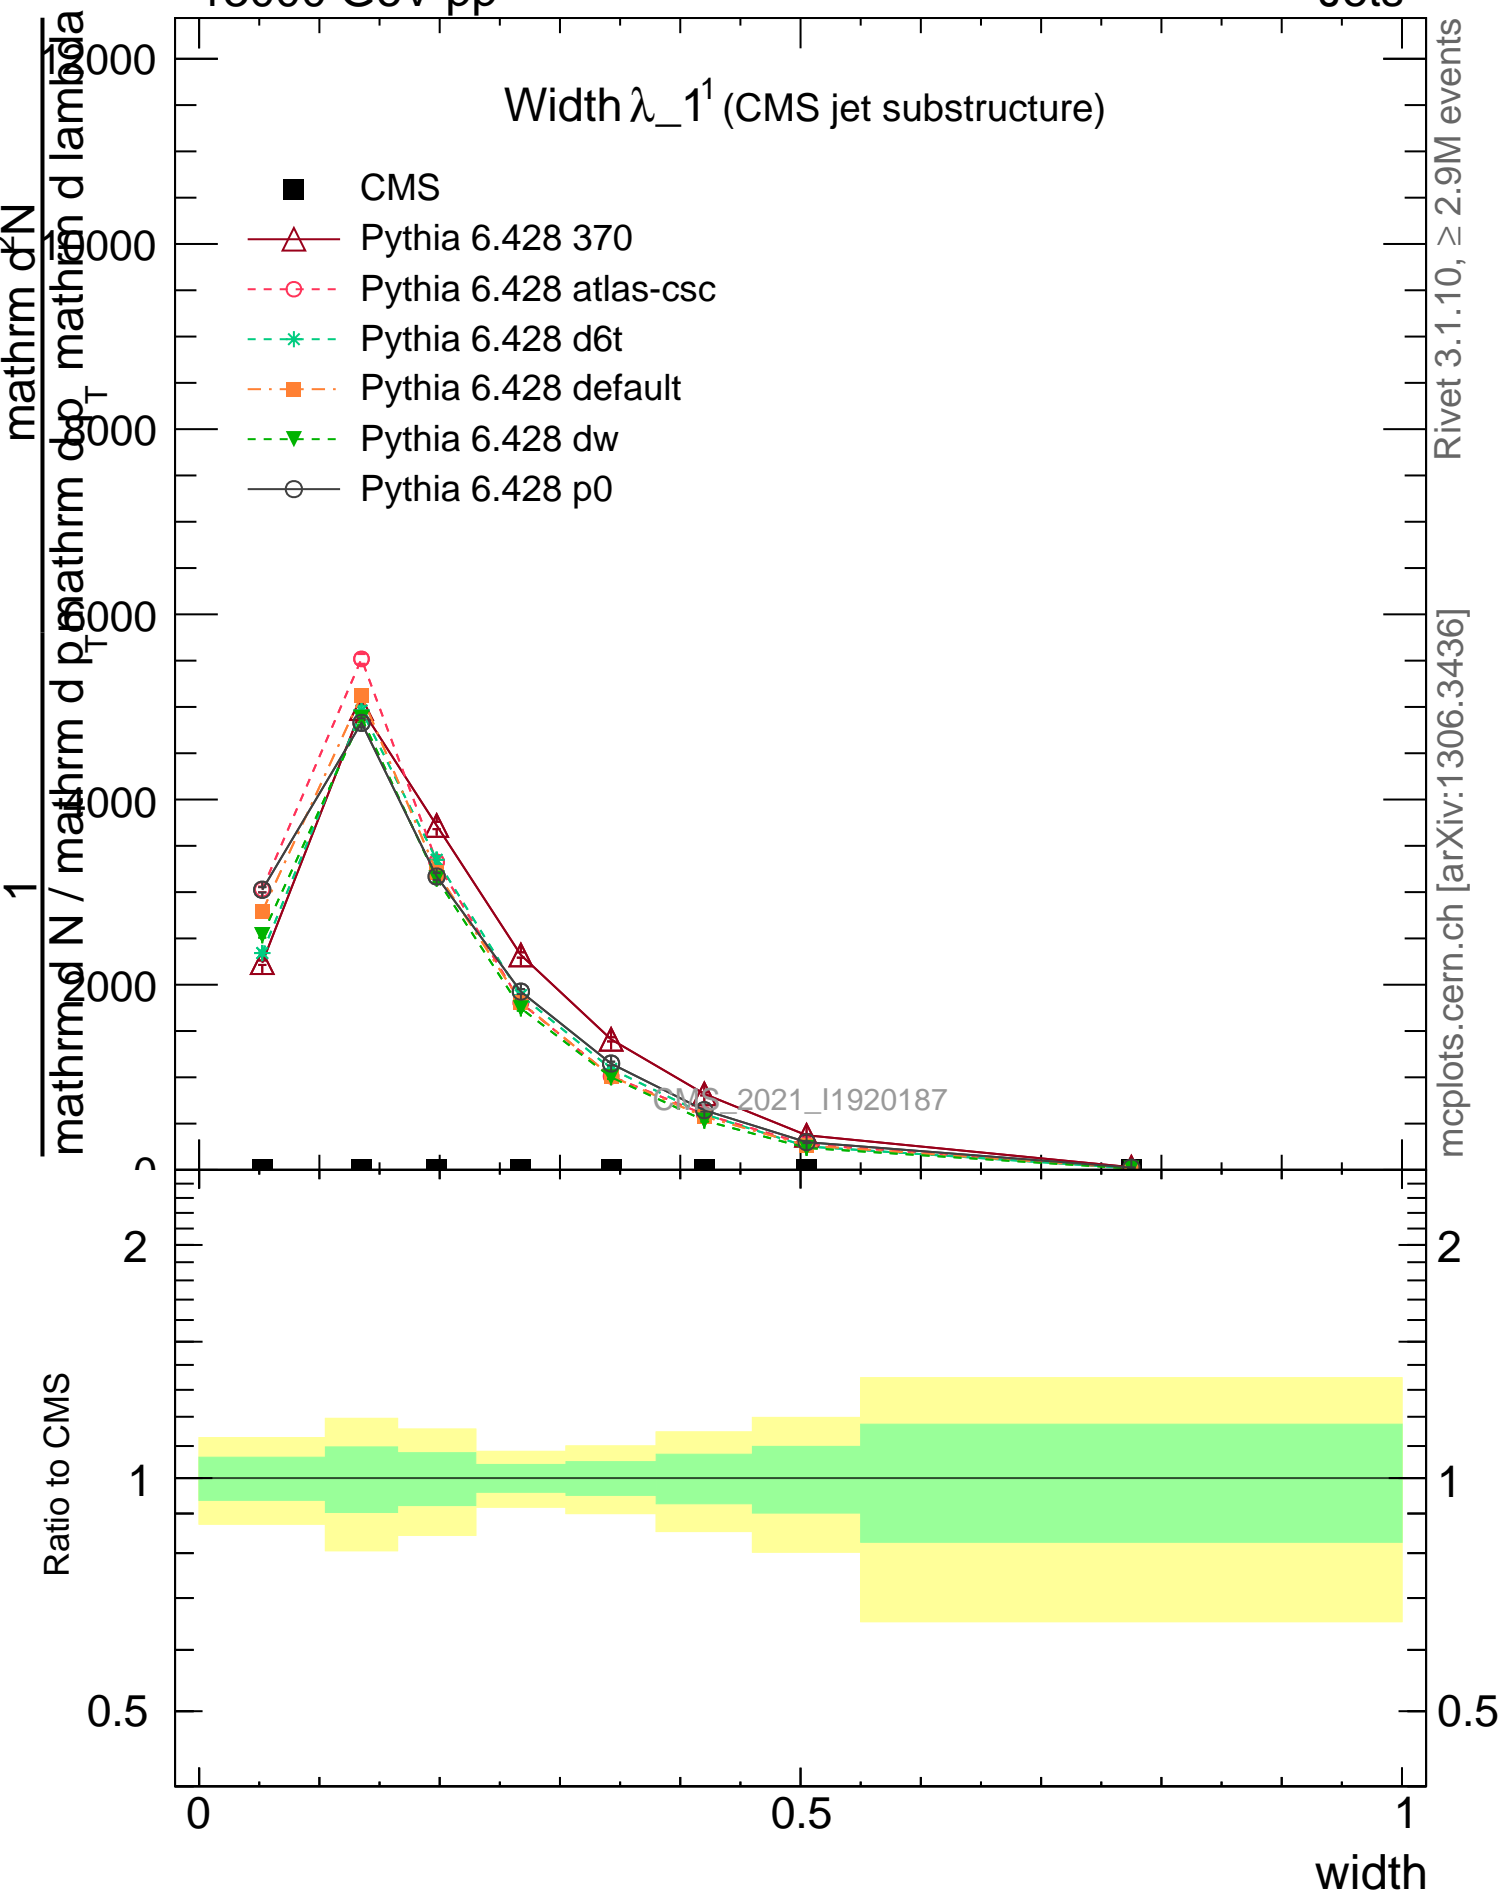

Width  $\lambda_{-1}^1$  (CMS jet substructure)

- CMS
- △ Pythia 6.428 370
- Pythia 6.428 atlas-csc
- \* Pythia 6.428 d6t
- Pythia 6.428 default
- ▼ Pythia 6.428 dw
- Pythia 6.428 p0

Rivet 3.1.10, ≥ 2.9M events

mcplots.cern.ch [arXiv:1306.3436]

2021\_11920187