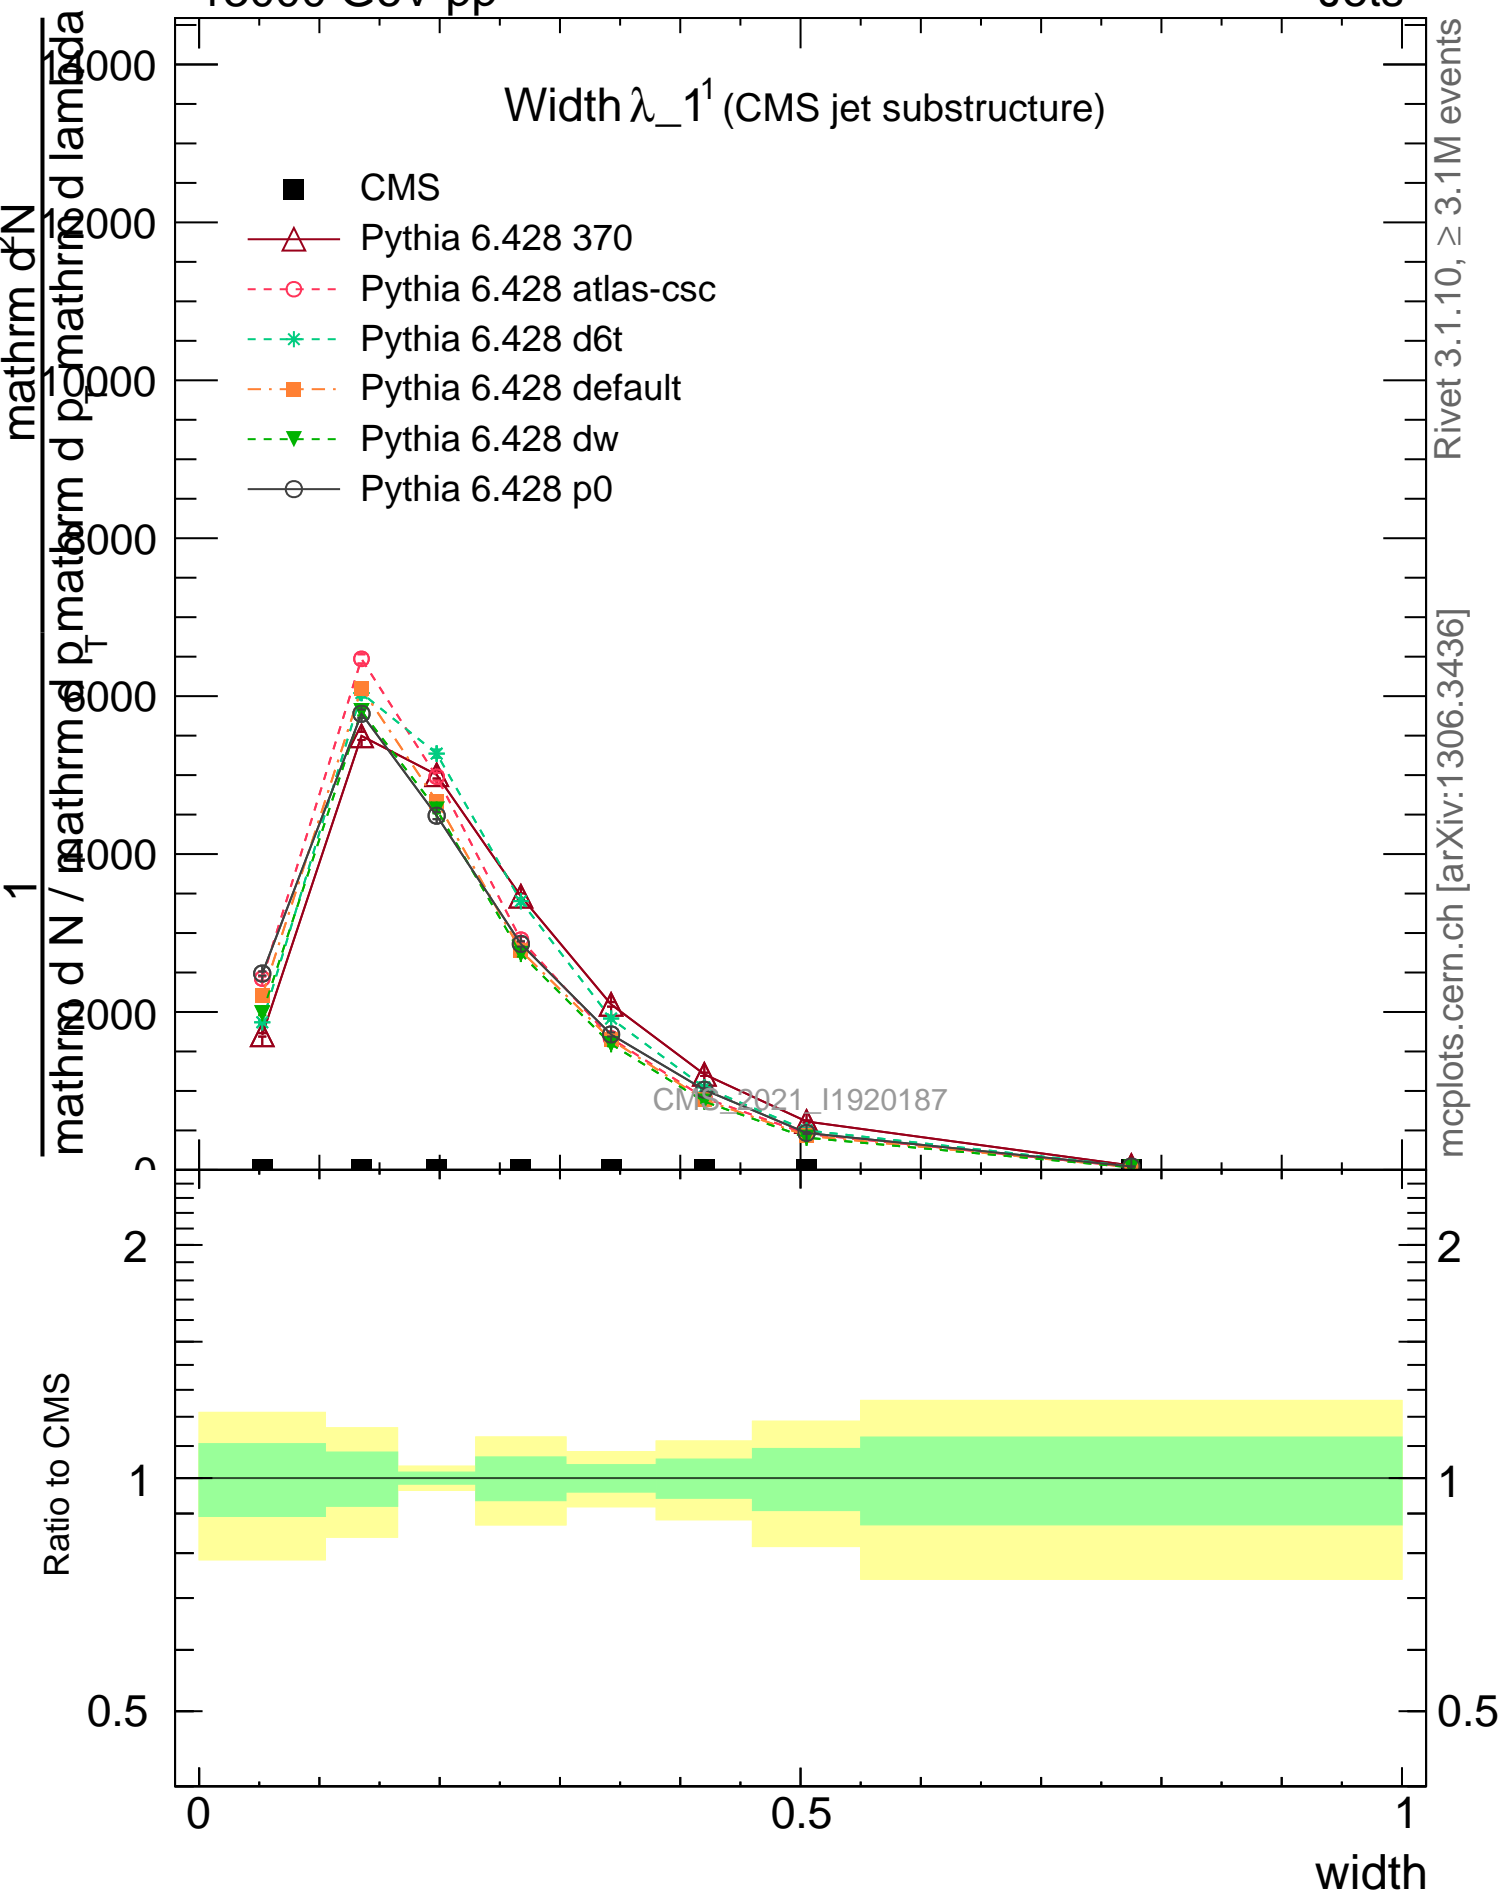

Width λ_{-1} (CMS jet substructure)

- CMS
- △ Pythia 6.428 370
- Pythia 6.428 atlas-csc
- * Pythia 6.428 d6t
- Pythia 6.428 default
- ▼ Pythia 6.428 dw
- Pythia 6.428 p0

Rivet 3.1.10, ≥ 3.1M events

mcplots.cern.ch [arXiv:1306.3436]