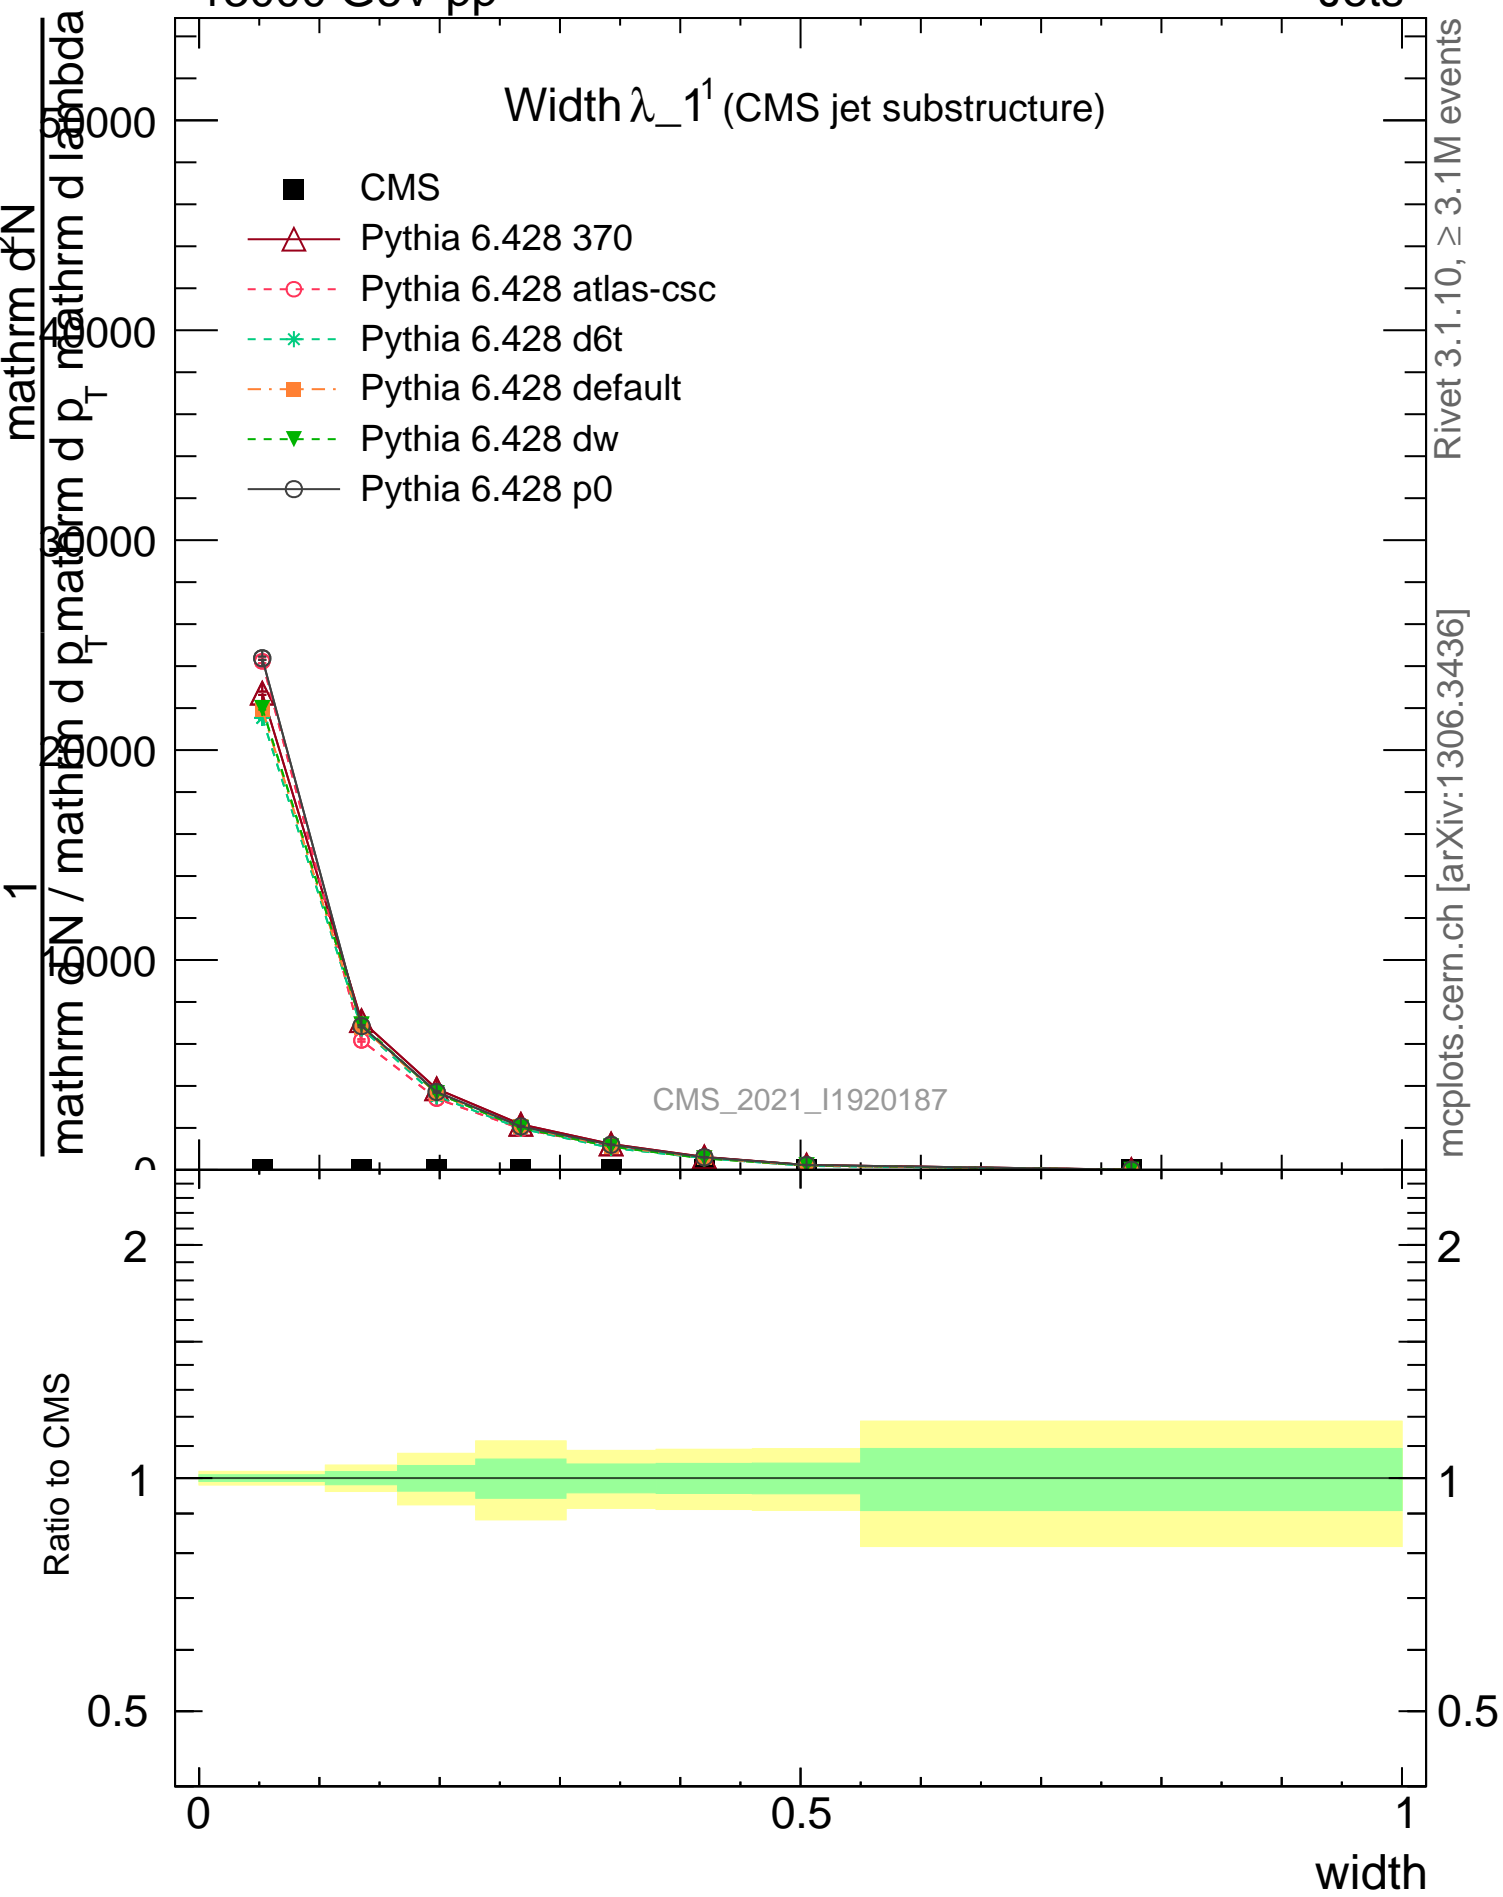

Width λ_{-1}^1 (CMS jet substructure)

- CMS
- △ Pythia 6.428 370
- Pythia 6.428 atlas-csc
- * Pythia 6.428 d6t
- Pythia 6.428 default
- ▼ Pythia 6.428 dw
- Pythia 6.428 p0

Rivet 3.1.10, $\geq 3.1M$ events
mcplots.cern.ch [arXiv:1306.3436]