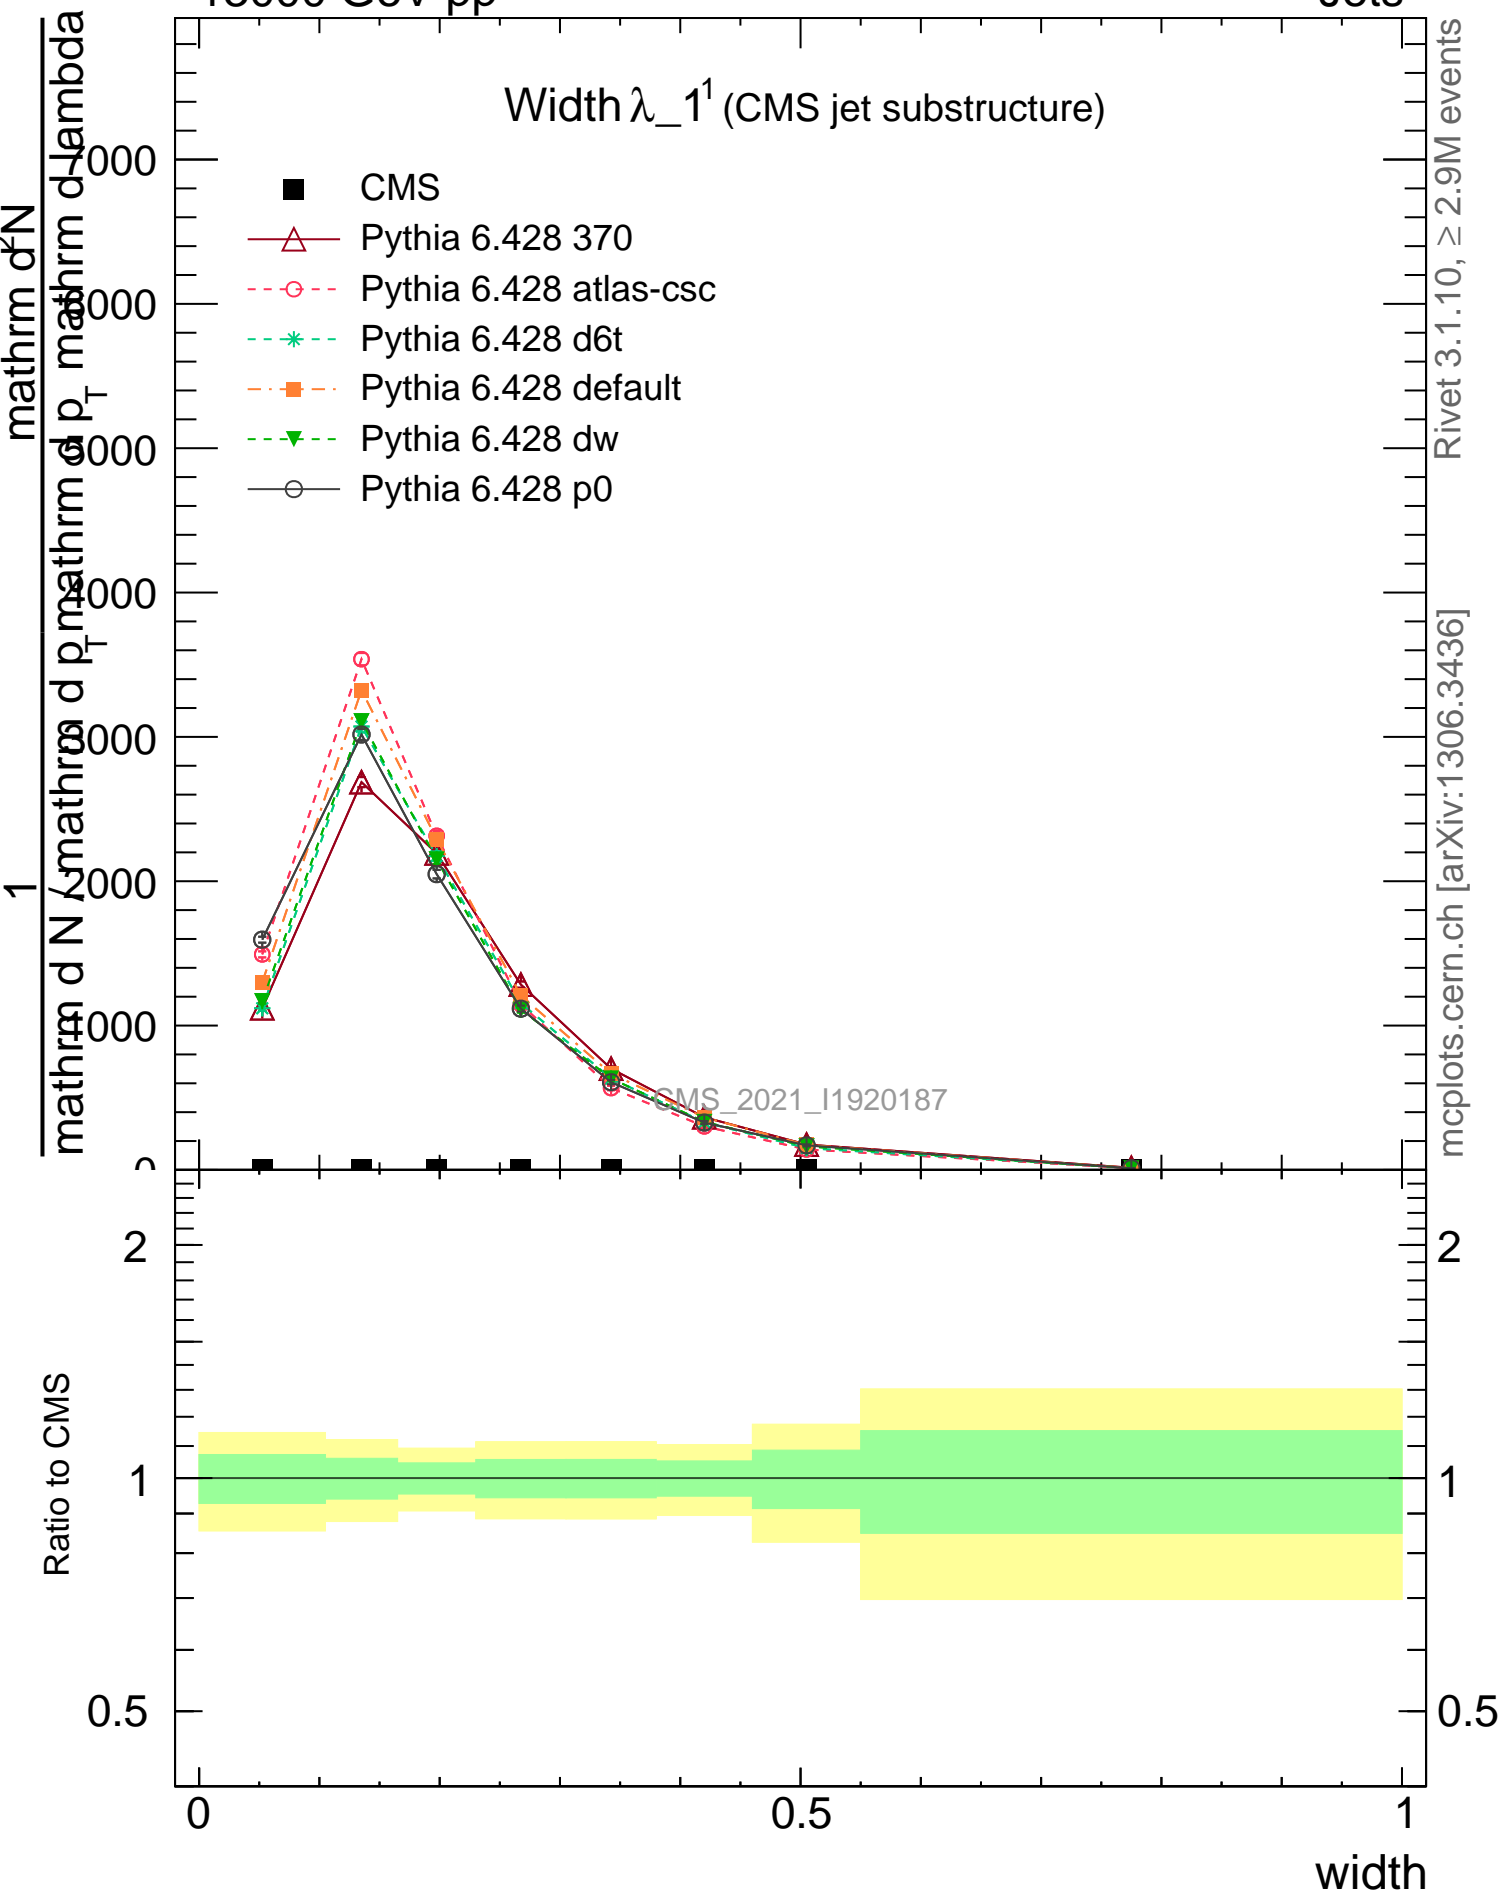

Width  $\lambda_{-1}$  (CMS jet substructure)

- CMS
- △ Pythia 6.428 370
- Pythia 6.428 atlas-csc
- \* Pythia 6.428 d6t
- Pythia 6.428 default
- ▼ Pythia 6.428 dw
- Pythia 6.428 p0

Rivet 3.1.10,  $\geq 2.9M$  events  
mcplots.cern.ch [arXiv:1306.3436]