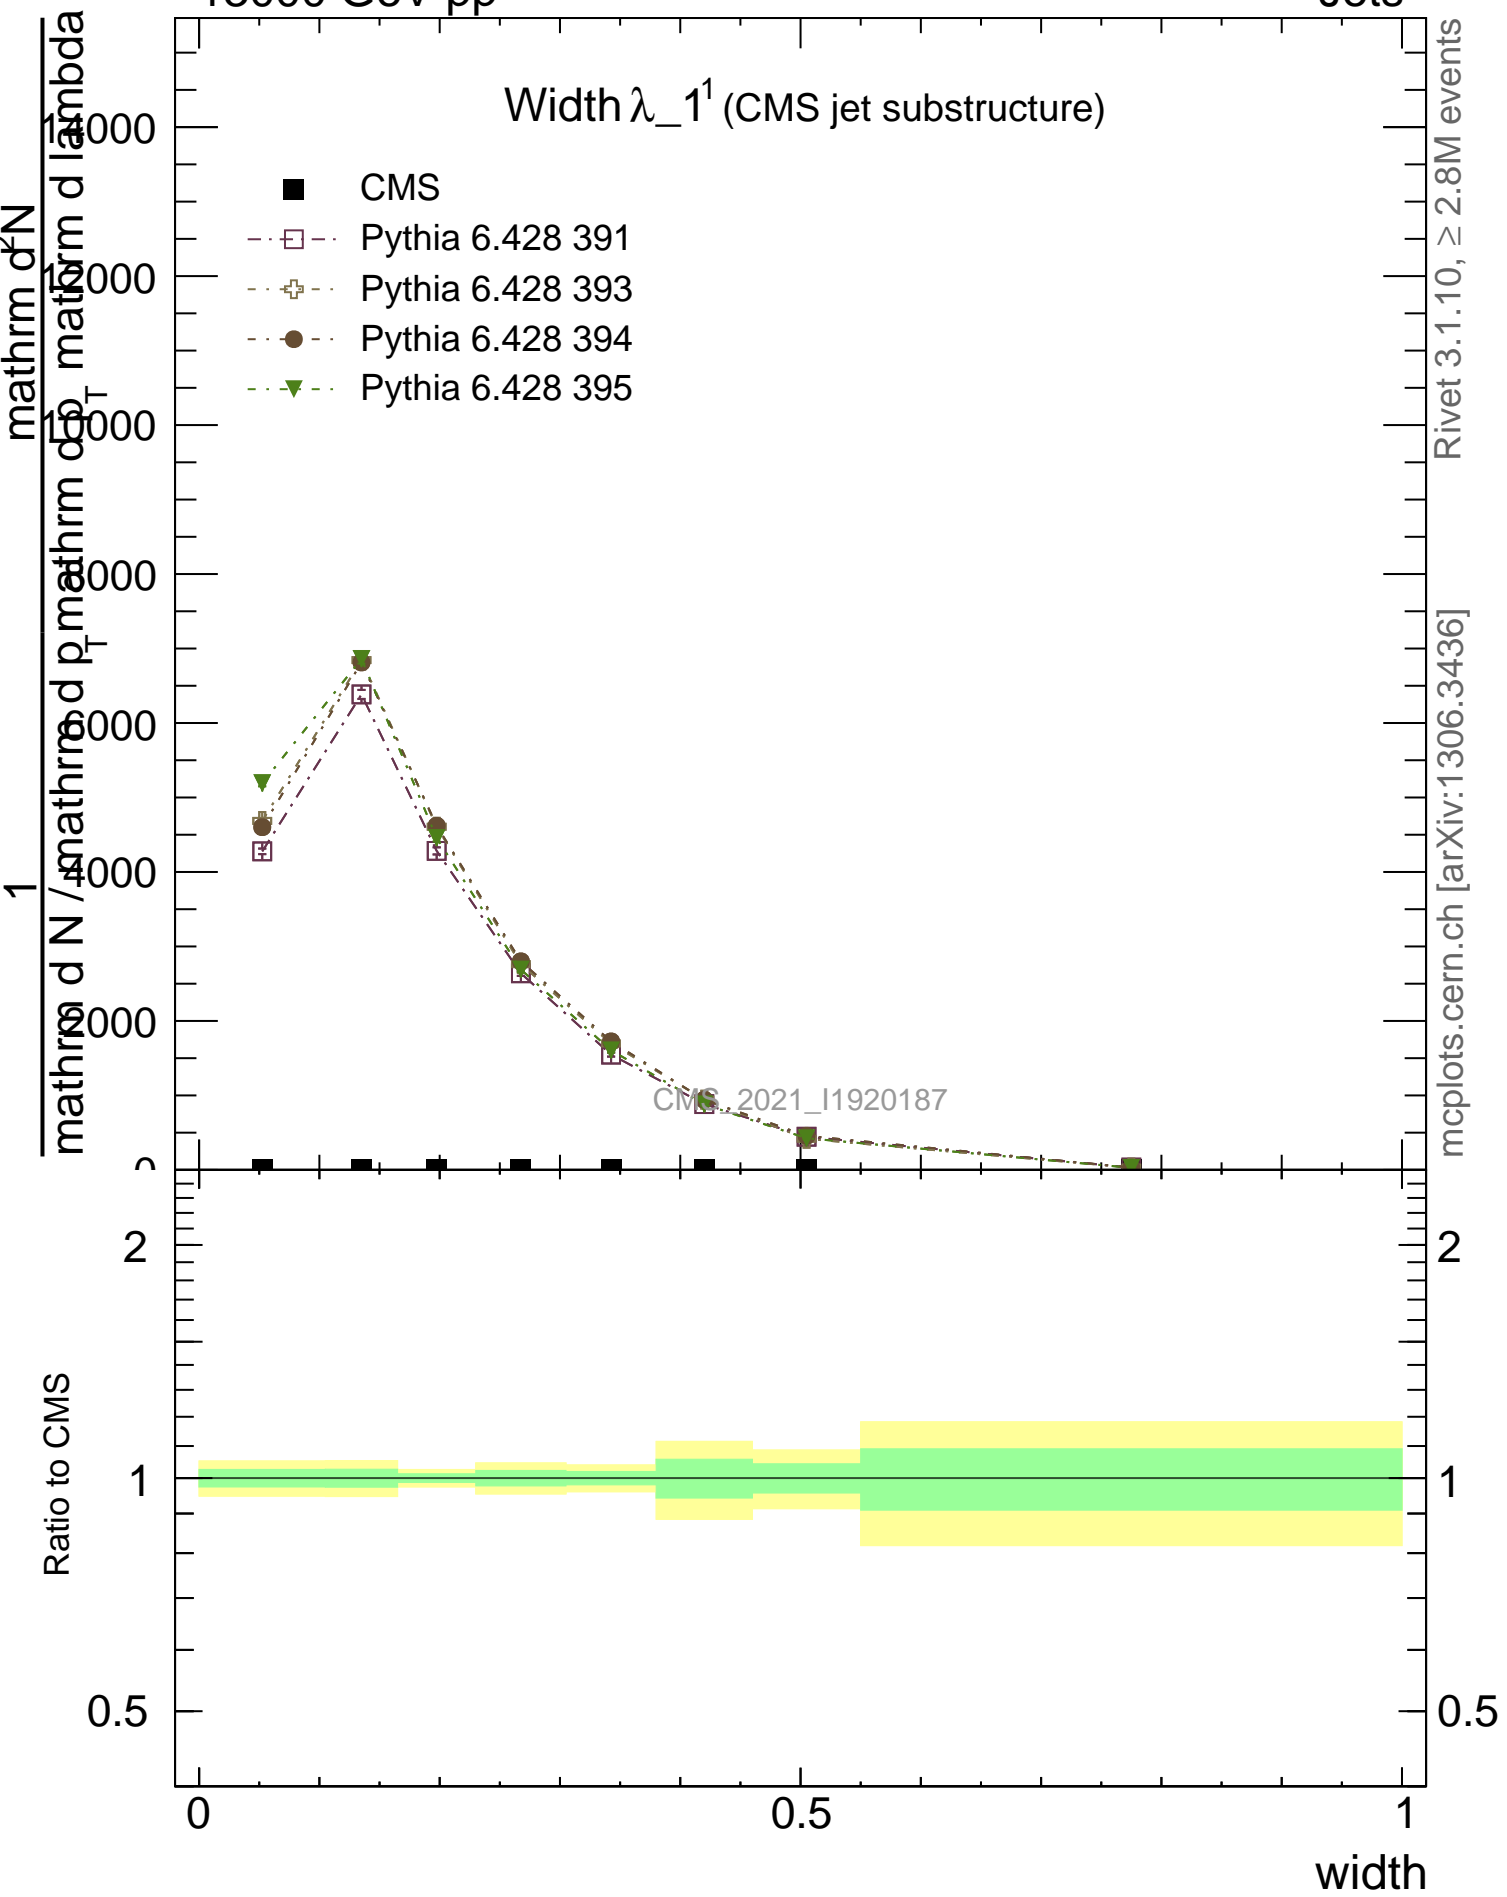

Width λ_{-1}^1 (CMS jet substructure)

- CMS
- - □ - - Pythia 6.428 391
- - + - - Pythia 6.428 393
- - ● - - Pythia 6.428 394
- - ▼ - - Pythia 6.428 395

Rivet 3.1.10, $\geq 2.8M$ events

mcplots.cern.ch [arXiv:1306.3436]