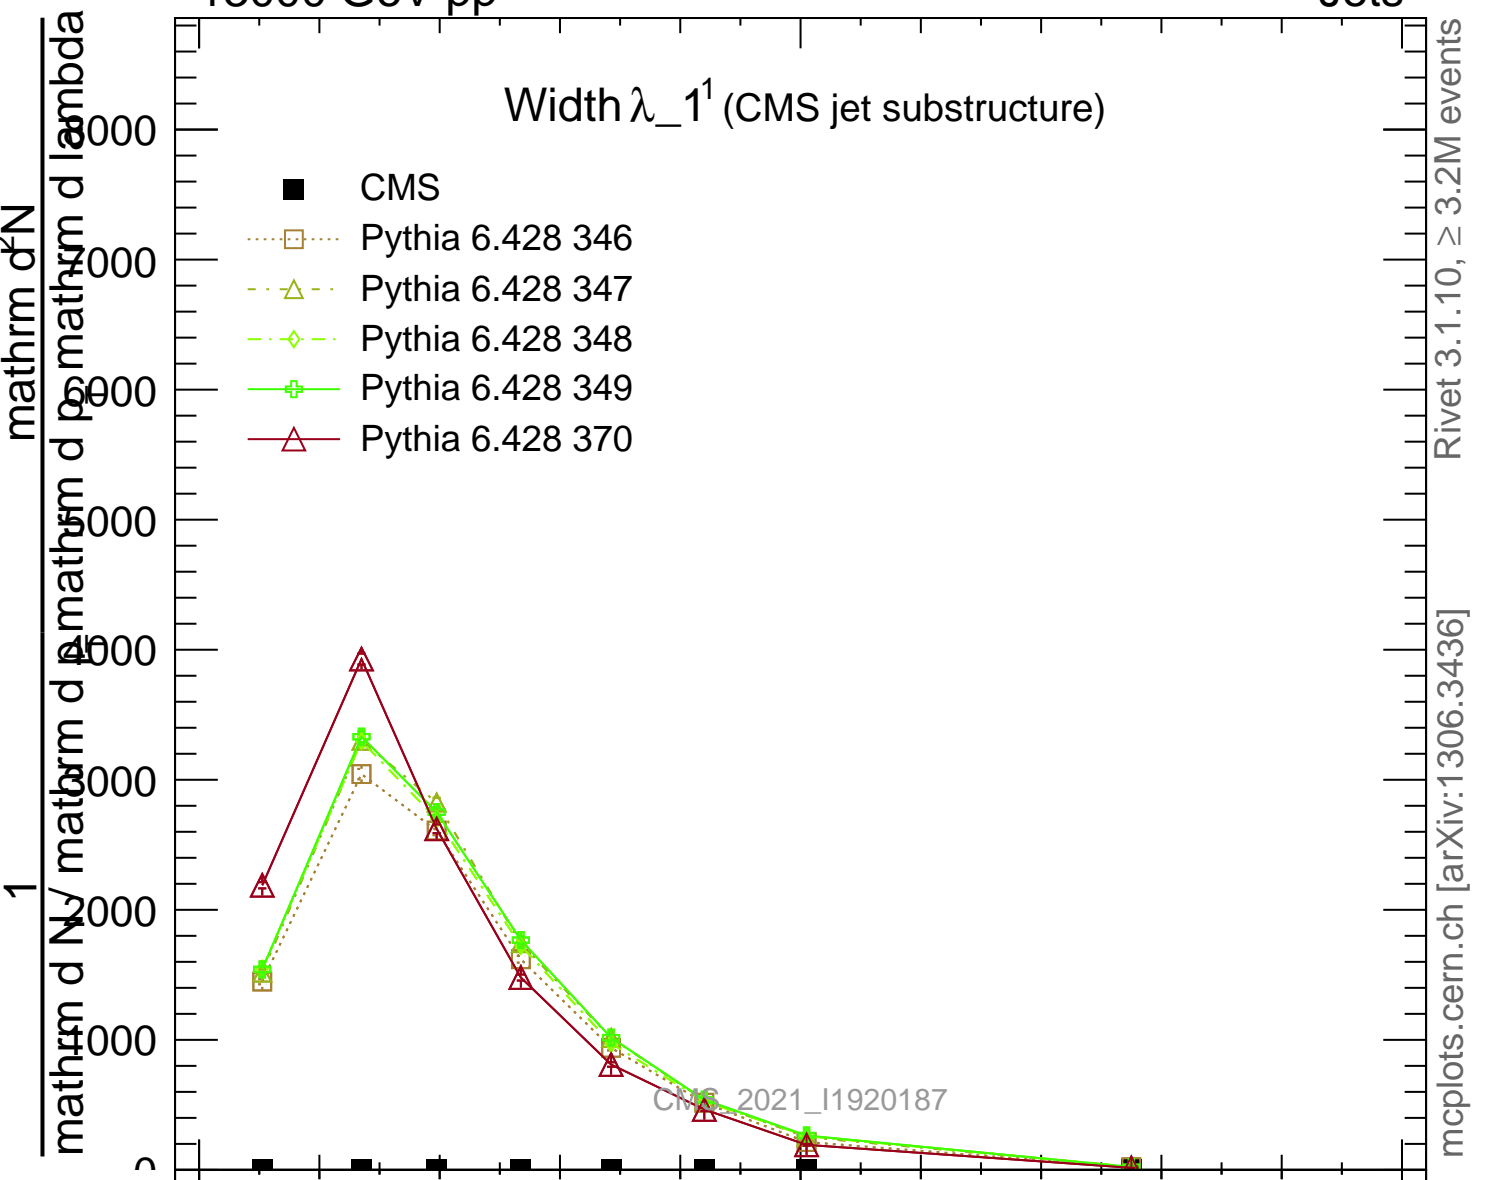

Width  $\lambda_{-1}^1$  (CMS jet substructure)

- CMS
- Pythia 6.428 346
- △ Pythia 6.428 347
- ◇ Pythia 6.428 348
- ⊕ Pythia 6.428 349
- △ Pythia 6.428 370

CMS\_2021\_11920187

mcplots.cern.ch [arXiv:1306.3436]

Rivet 3.1.10, ≥ 3.2M events