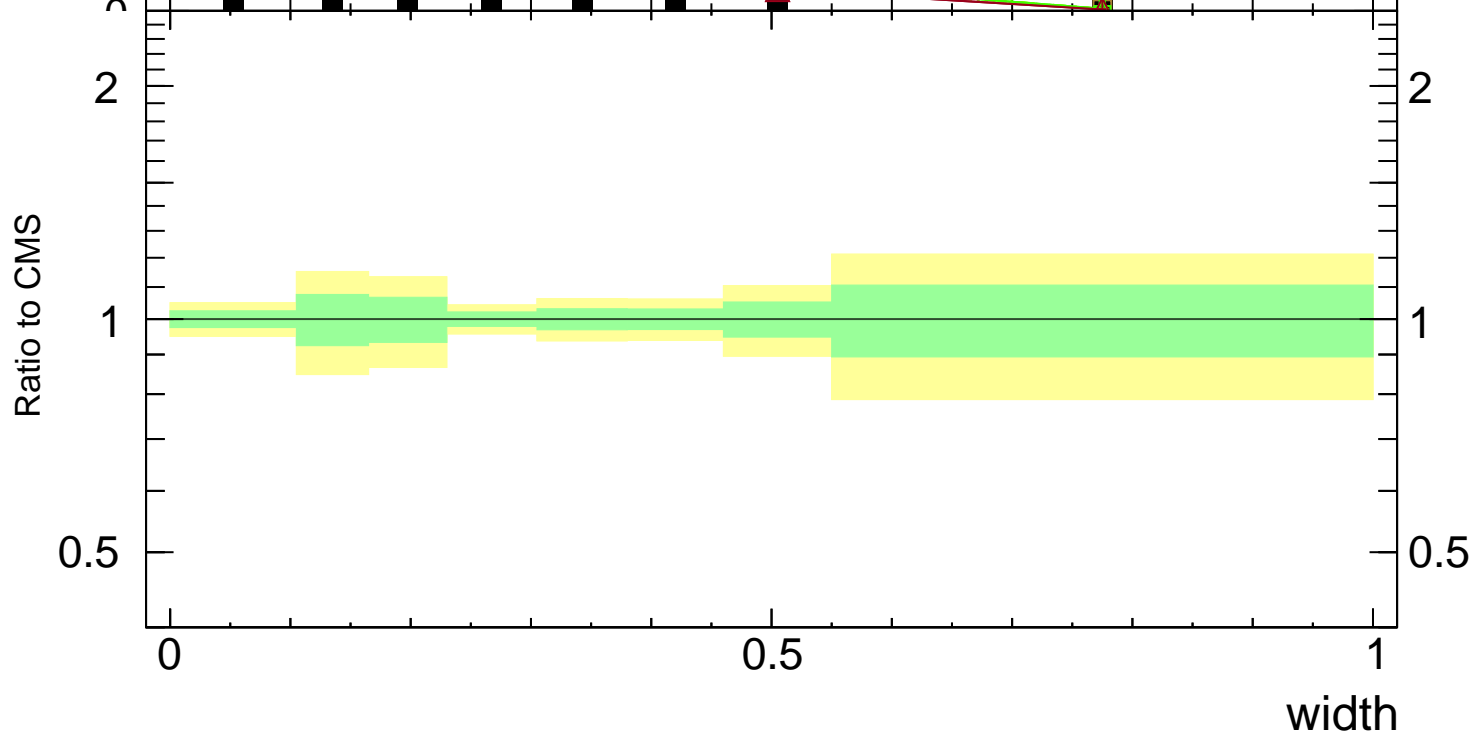

Width λ_{-1}^1 (CMS jet substructure)

- CMS
- Pythia 6.428 346
- △ Pythia 6.428 347
- ◇ Pythia 6.428 348
- ⊕ Pythia 6.428 349
- △ Pythia 6.428 370

mcplots.cern.ch [arXiv:1306.3436]

Rivet 3.1.10, $\geq 3.2M$ events