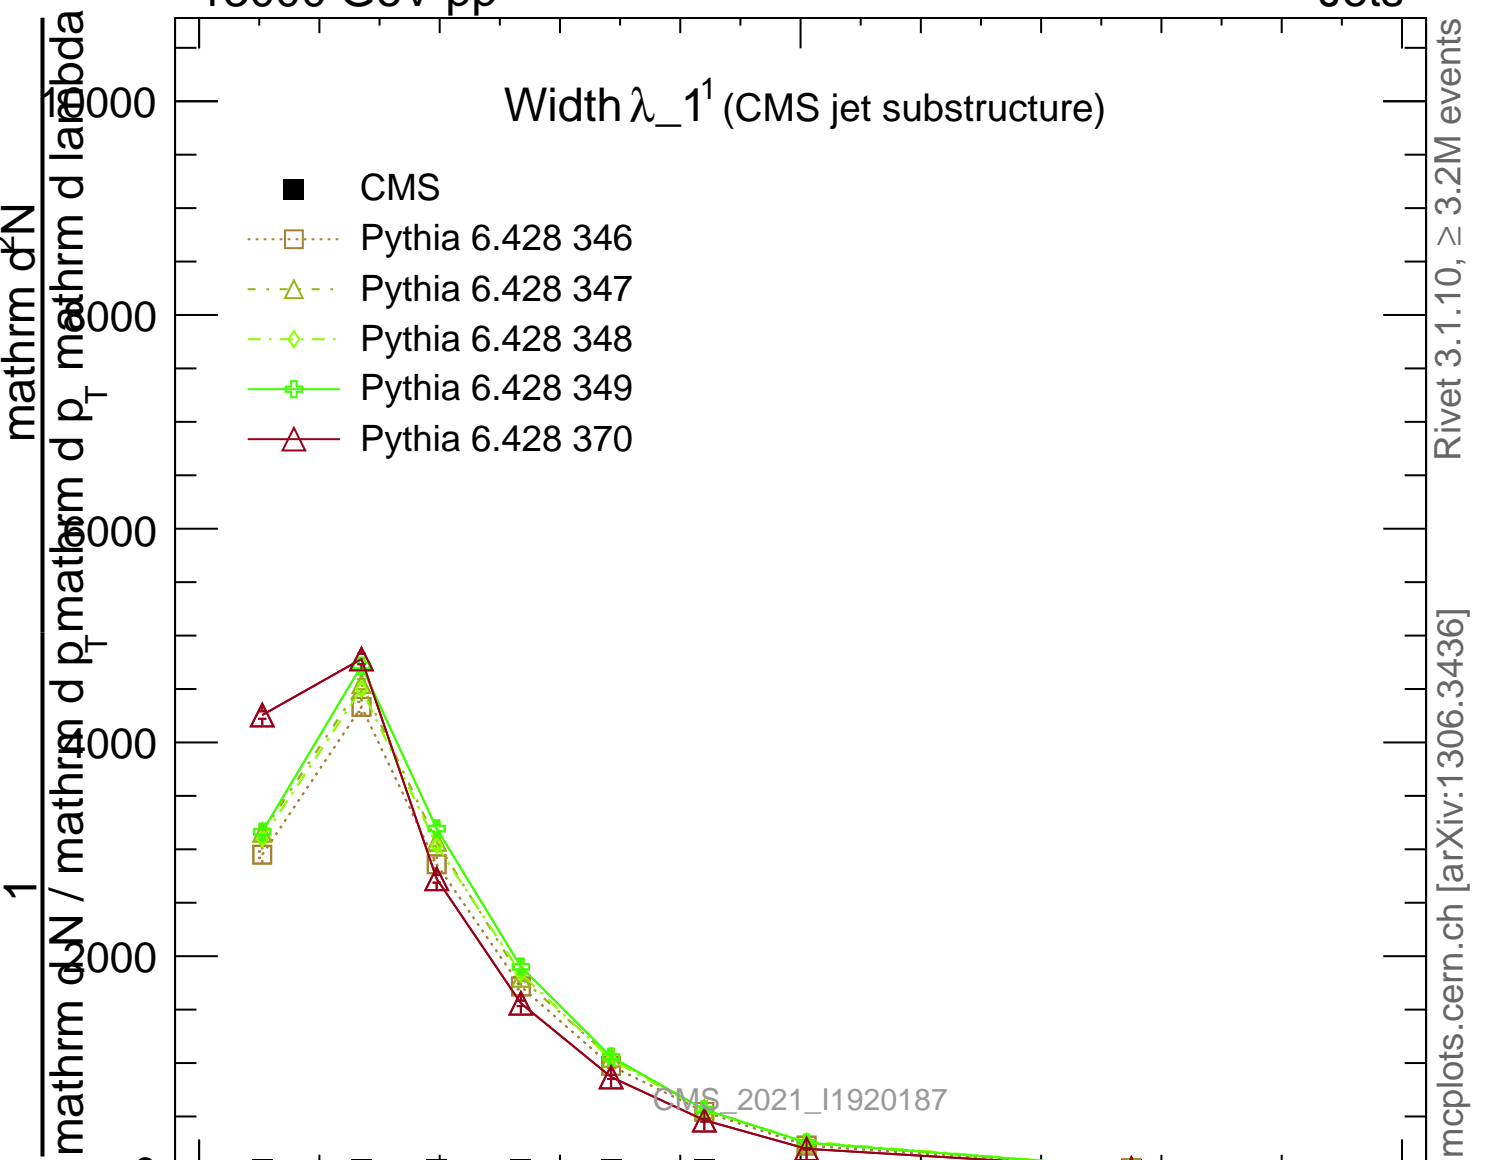

Width λ_{-1}^1 (CMS jet substructure)

- CMS
- Pythia 6.428 346
- △ Pythia 6.428 347
- ◇ Pythia 6.428 348
- ⊕ Pythia 6.428 349
- △ Pythia 6.428 370

mcplots.cern.ch [arXiv:1306.3436]

Rivet 3.1.10, $\geq 3.2M$ events