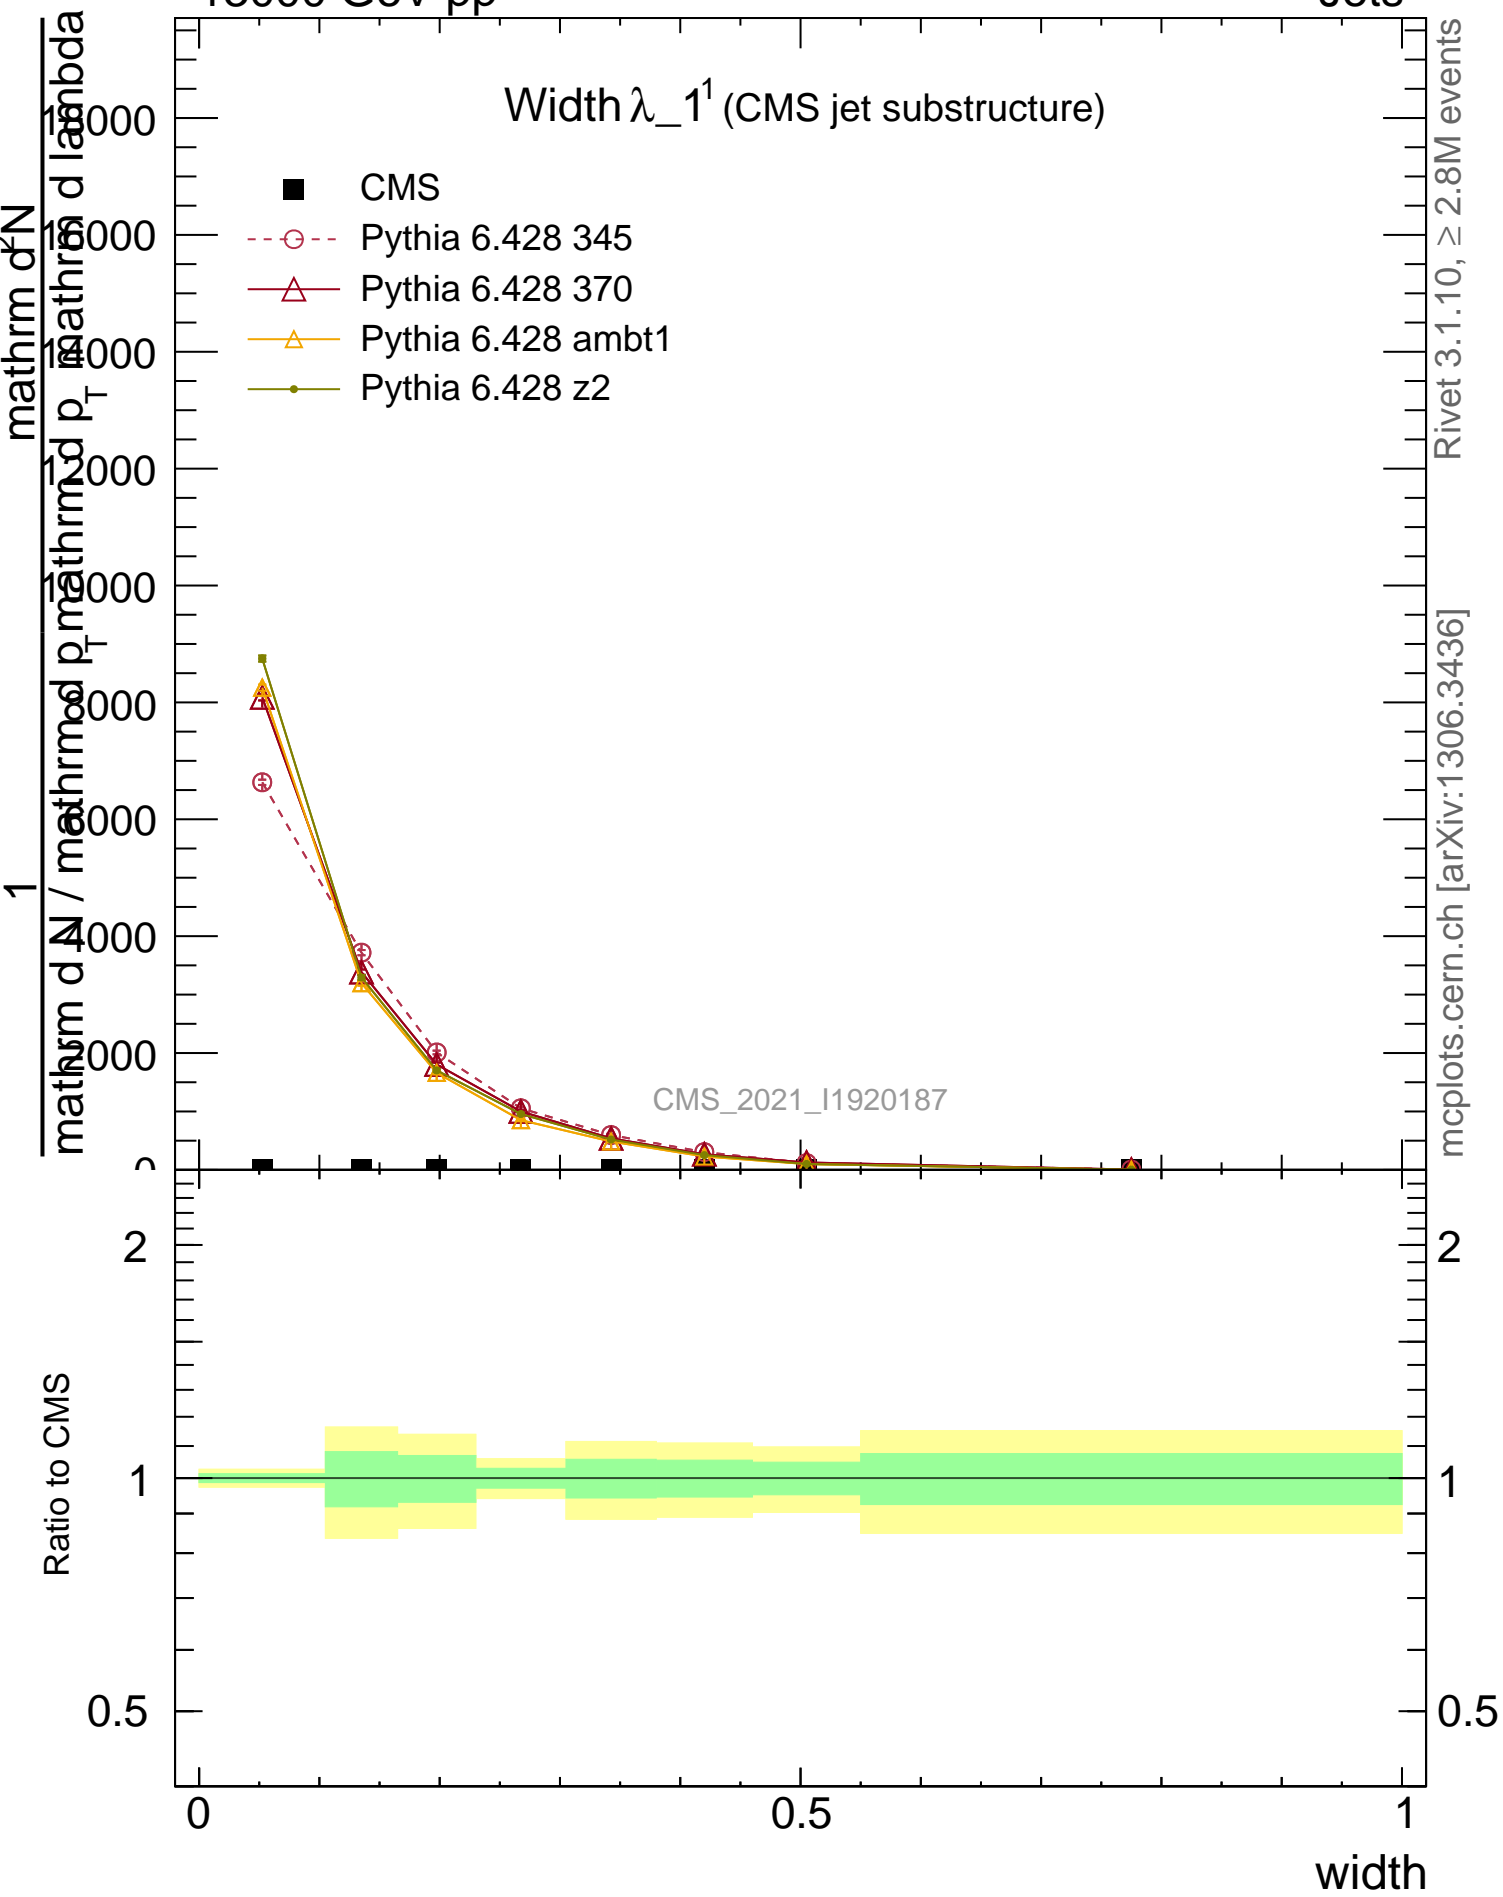

Width  $\lambda_{-1}$  (CMS jet substructure)

- CMS
- Pythia 6.428 345
- △- Pythia 6.428 370
- △- Pythia 6.428 ambt1
- Pythia 6.428 z2

Rivet 3.1.10, ≥ 2.8M events

mcplots.cern.ch [arXiv:1306.3436]

2

1

0.5

width