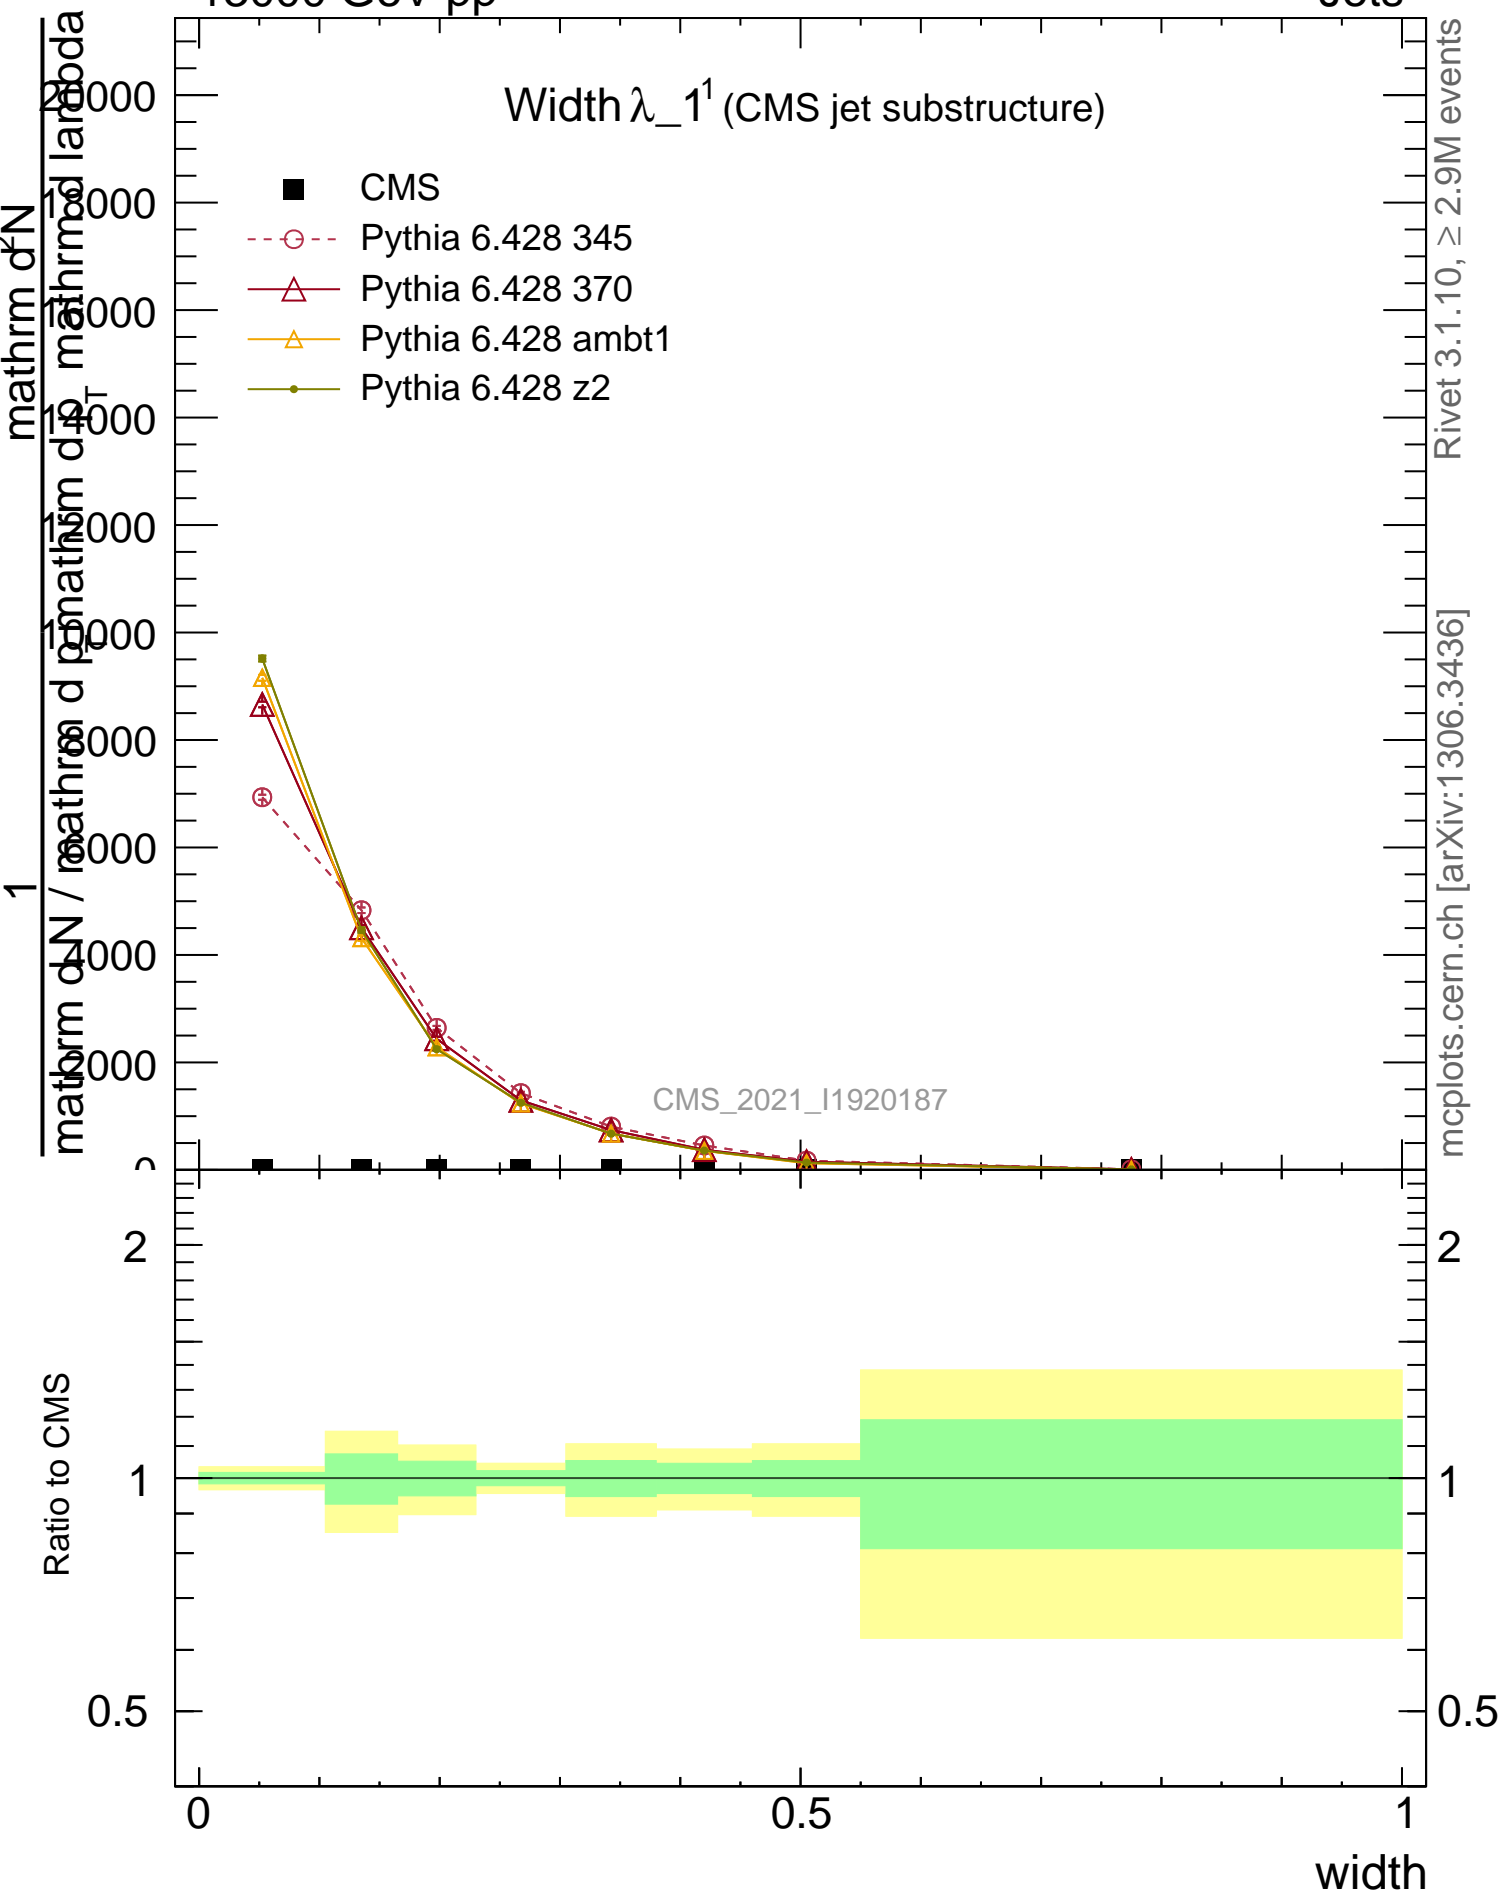

Width  $\lambda_{-1}$  (CMS jet substructure)

- CMS
- Pythia 6.428 345
- △- Pythia 6.428 370
- △- Pythia 6.428 ambt1
- Pythia 6.428 z2

CMS\_2021\_I1920187

mcplots.cern.ch [arXiv:1306.3436]

Rivet 3.1.10, ≥ 2.9M events