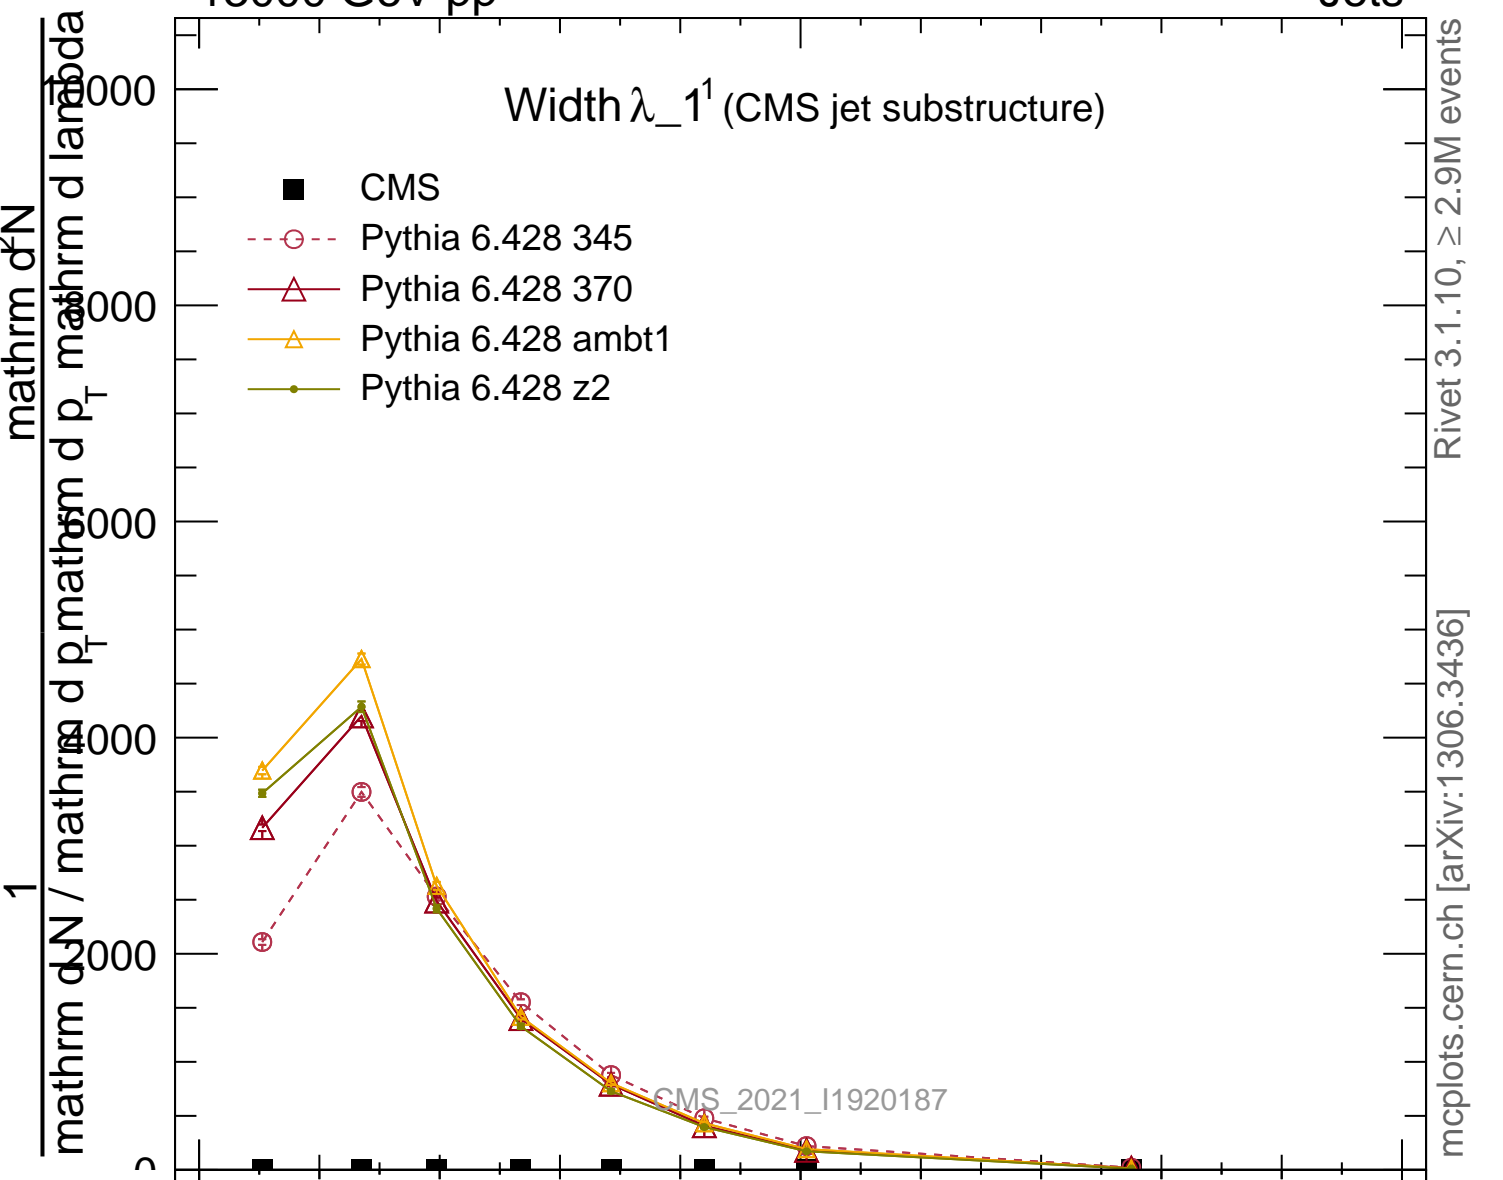

Width  $\lambda_{-1}$  (CMS jet substructure)

- CMS
- Pythia 6.428 345
- △- Pythia 6.428 370
- △- Pythia 6.428 ambt1
- Pythia 6.428 z2

mcplots.cern.ch [arXiv:1306.3436]

Rivet 3.1.10, ≥ 2.9M events

CMS\_2021\_I1920187