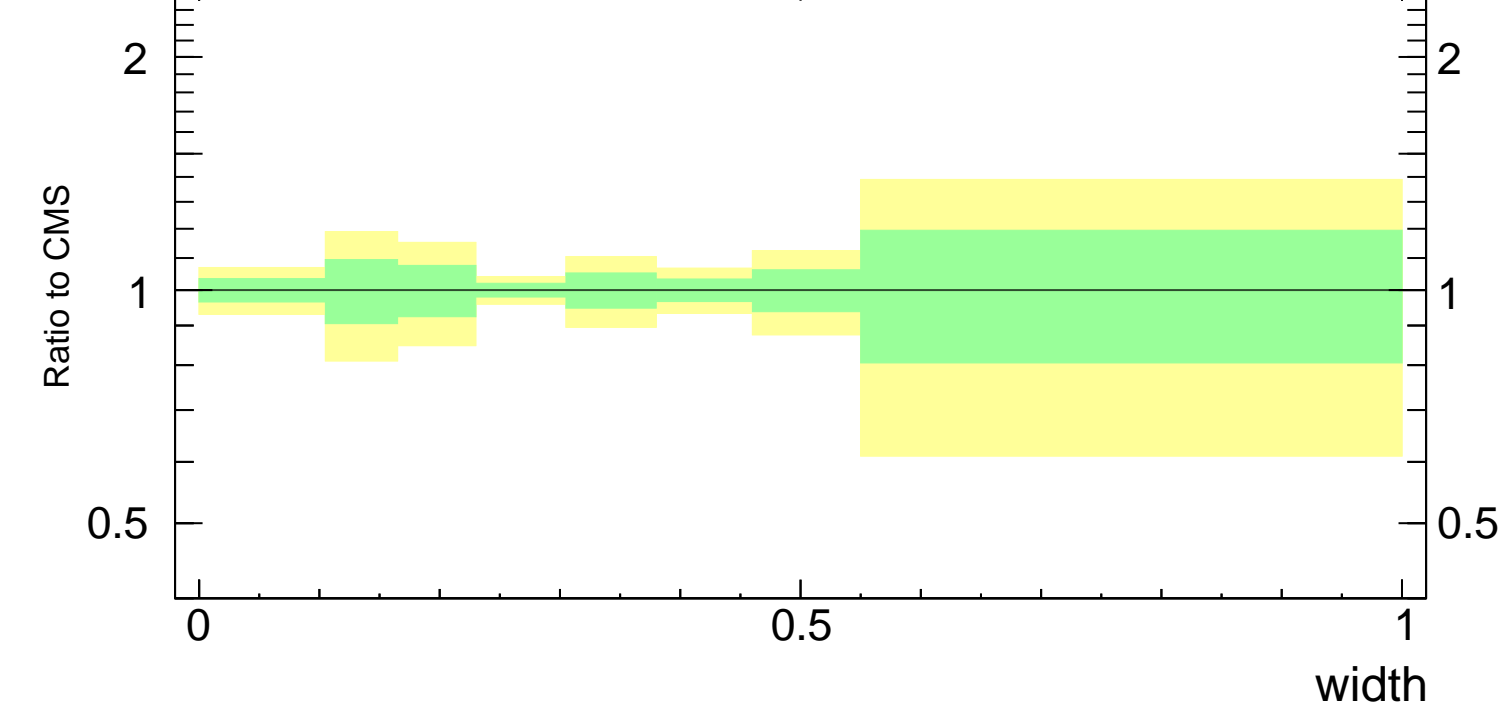

Width  $\lambda_{-1}$  (CMS jet substructure)

- CMS
- Pythia 6.428 345
- △- Pythia 6.428 370
- △- Pythia 6.428 ambt1
- Pythia 6.428 z2

mcplots.cern.ch [arXiv:1306.3436]

Rivet 3.1.10, ≥ 2.9M events

CMS\_2021\_I1920187